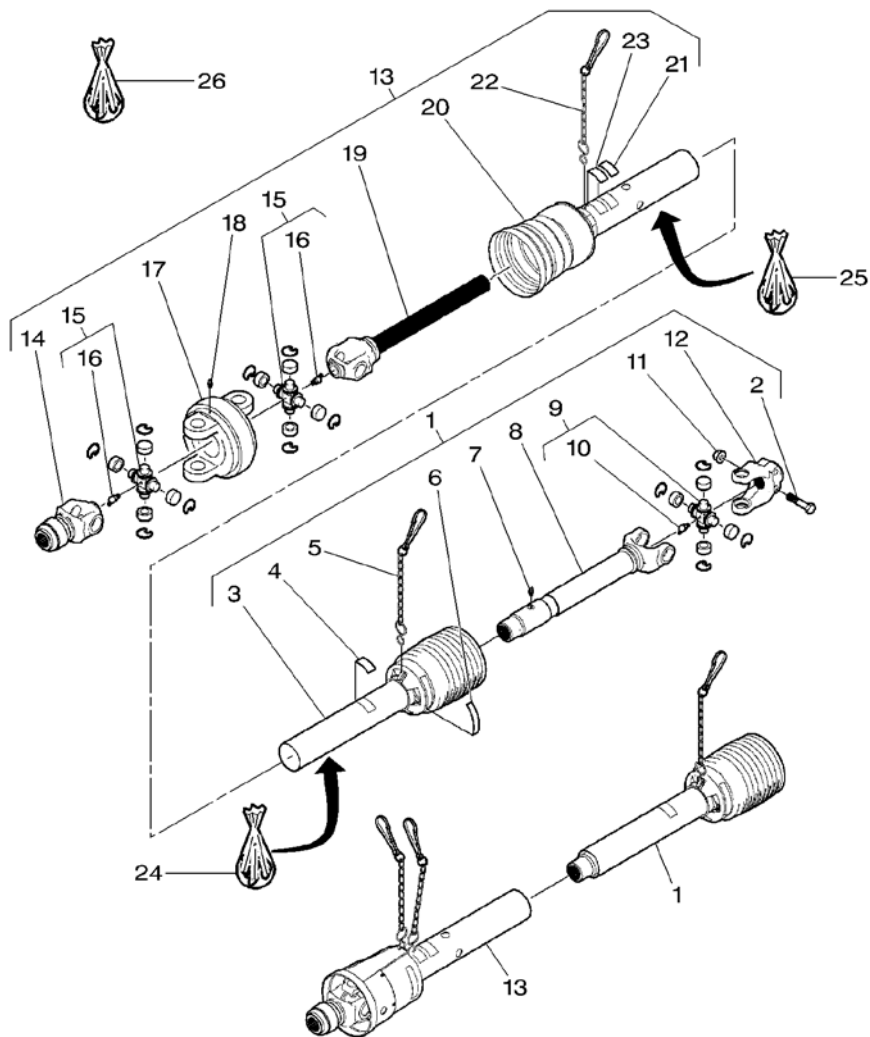

Transmission
Transmission
Getriebe
Transmissione
Transmission

10-50

High/Low Hitch - Type 2 1-3/8 X 21 Splines - Auto Lock
Attelage Haut/Bas - Type 2 1-3/8 X 21 Cannelures - Auto Lock
Hoch/Niedrig - Type 2 1-3/8 X 21 Rillen - Auto Lock
Attaccatura Alto/Basso - Type 2 1-3/8 X 21 Scanalature - Auto Lock
Fijacion Alto/Bajo - Type 2 1-3/8 X 21 Estrias - Auto Lock

5-BA01-059-A

0	MK41103		1 KIT, ATTACHMENT	JEU ACCESSOIRES KIT ACCESSORI	SATZ ANBAUTEILE JUEGO ACCESORIO
1	700723264		1 SHAFT	ARBRE ALBERO	WELLE ARBOL
2	367514X1	1 5/8"-11 X 3	1 BOLT	BOULON BULLONE	MASCH.SCHRAUBE PERNO
3	700723226	1	1 GUARD	GARDE PROTEZIONE	SCHUTZVORR DEFENSA
4	210371	1	1 DECAL	DECALCOMANIE DECALCOMANIA	AUFKLEBER CALCOMANIA
5	700720152	1	1 KIT, CHAIN	JEU CHAINES KIT CATENA	KETTENSATZ CADENA JUEGO
6	700715035	1	1 DECAL	DECALCOMANIE DECALCOMANIA	AUFKLEBER CALCOMANIA
7	70923219	1 1/4"-28	1 GREASER	GRAISSEUR INGRASSATORE	FETTNIPPEL ENGRASADOR
8	700721778	1	1 YOKE	CHAPE ARTICULAT FORCELLA	GELENKGABEL YUGO
9	7815053	1	1 KIT	JEU KIT	SATZ JUEGO
10	13223X	9 1/8"-27 X 65	1 NIPPLE	GRAISSEUR COUDE NIPPLO	NIPPEL NIPLE
11	700711198	1 5/8"-11	1 NUT	ECROU DADO	MUTTER TUERCA
12	700721794	1	1 YOKE	CHAPE ARTICULAT FORCELLA	GELENKGABEL YUGO
13	700723265		1 SHAFT	ARBRE ALBERO	WELLE ARBOL
14	700721797	13	1 YOKE	CHAPE ARTICULAT FORCELLA	GELENKGABEL YUGO
15	700712574	13	2 KIT	JEU KIT	SATZ JUEGO
16	13223X	15 1/8"-27 X 65	1 NIPPLE	GRAISSEUR COUDE NIPPLO	NIPPEL NIPLE
17	700723271	13	1 HOUSING	CARTER CARCASSA	GEHAUSE ALOJAMIENTO
18	70923219	13 1/4"-28	1 GREASER	GRAISSEUR INGRASSATORE	FETTNIPPEL ENGRASADOR
19	700721799	13	1 SHAFT	ARBRE ALBERO	WELLE ARBOL
20	700723267	13	1 GUARD	GARDE PROTEZIONE	SCHUTZVORR DEFENSA
21	700721801	13	1 GUARD	GARDE PROTEZIONE	SCHUTZVORR DEFENSA
22	700720152	13	2 KIT, CHAIN	JEU CHAINES KIT CATENA	KETTENSATZ CADENA JUEGO
23	700707960	13	1 DECAL	DECALCOMANIE DECALCOMANIA	AUFKLEBER CALCOMANIA
24	700723269		1 KIT, GUARD	JEU GARANTS KIT SCORTA	SCHUTZVORR.SATZ PROTECTOR JUEGO
25	700723268		2 KIT, REPAIR	JEU REPARATION KIT RIPARAZIONE	REPARATURSATZ JUEGO REPARACION