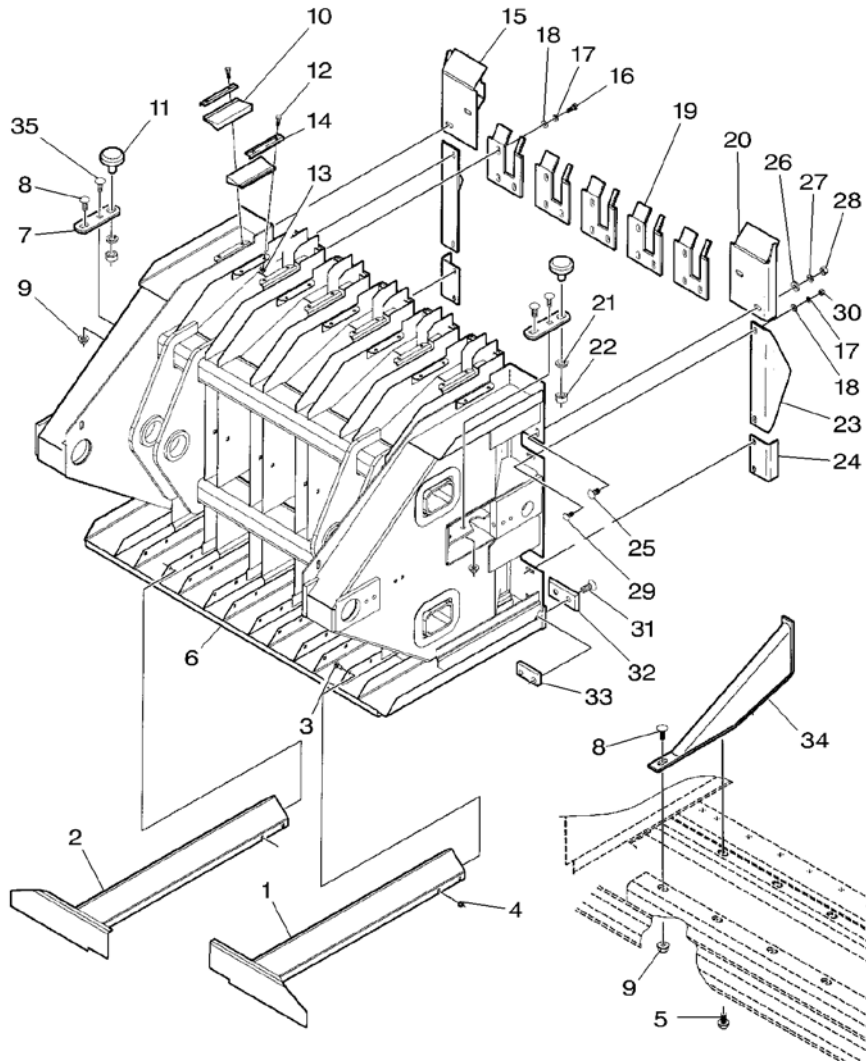

Plunger
Piston
Kolben
Pistone
Stantuffo

40-60

5-BA31-015-D

23★700123193P		2 SHANK	ANGLE	SCHAFT
24★700123192P		2 ANGLE	FUSO	MANGO
25★70928367	1/2"-13 X 1	4 BOLT	EQUERRE	WINKEL
26★705541	1/2"	4 FLAT WASHERS	ANGOLO	ANGULO
27★353439X1	1/2"	4 LOCK WASHER	BOULON	MASCH.SCHRAUBE
28★704031	1/2"-13	4 NUT	BULLONE	PERNO
29 70922786	3/8"-16 X 1	8 BOLT	RONDELLES PLATES	UNTERLEGSCHIEBEN
30★355566X1	3/8"-16	8 NUT UNC	RONDELLE PIANE	ARANDELAS PLANAS
31★700706852	5/8"-11 X 1-1/2	14 BOLT	RONDELLE FREIN	FEDERRING
32★700113188P		7 KNIFE	ROSETTA ELASTICA	ARANDELA GROWER
33★700113189		7 BAR	ECROU	MUTTER
34★700153070P		6 CLEANER	DADO	TUERCA
35★364224X1	1/2"-13 X 1-1/4	4 BOLT UNC	BOULON UNC	MASCH.SCHRAUBE
			ECROU UNC	PERNO UNC
			DADO UNC	TUERCA UNC
			BOULON	MASCH.SCHRAUBE
			BULLONE	PERNO
			COUTEAU	MESSER
			COLTELLO	CUCHILLA
			BARRE	STAB
			BARRA	BARRA
			EPURATEUR	REINIGER
			DEPURATORE	DEPURADOR
			BOULON UNC	MASCH.SCHRB.UNC
			BULLONE UNC	PERNO UNC