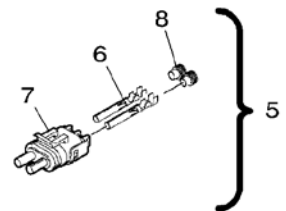

Electrical Plug
Prise Electrique
Elektrischer Stecker
Presaelettricità
Tomacorriente

30-85

5-BA64-007-B

27 700707001

28★700708760

29★700709175

30★700706400

27 (18-20 GAUGE)

27

27

1 KIT, HARNESS

3 SLEEVE

1 CONNECTOR

3 SEAL

JEU FAISCEAU
KIT FASCIOCAVI

MANCHON
MANICOTTO

BORNE
MORSETTO

JOINT ETANCHEITE
PARAOLIO

KABELSTRANGSATZ
JUEGO DE ARNES

HUELSE
MANCHA

DOPPELNIPPEL
CONECTOR

DICHTRING
RETEN