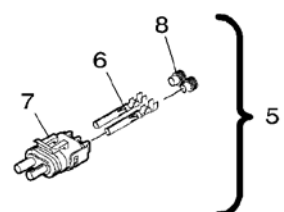

Electrical Plug
Prise Electrique
Elektrischer Stecker
Presaelettricità
Tomacorriente

30-85

5-BA64-007-B

1	700708753		1	KIT, HARNESS	JEU FAISCEAU	KABELSTRANGSATZ
2	*700706400	1	2	SEAL	KIT FASCIOCAVI	JUEGO DE ARNES
3	*700706401	1 (18-20 GAUGE)	2	CONNECTOR	JOINT ETANCHEITE	DICHTRING
4	*700706399	1			PARAOLIO	RETEN
5	700706999		1	CONNECTOR	BORNE	DOPPELNIPPEL
6	*700708760	5 (18-20 GAUGE)			MORSETTO	CONECTOR
7	*700708761	5	1	CONNECTOR	BORNE	DOPPELNIPPEL
8	*700706400	5	2	SEAL	MORSETTO	CONECTOR
9	700709354		1	KIT	JOINT ETANCHEITE	DICHTRING
10	*700706400	9	4	SEAL	PARAOLIO	RETEN
11	*700708964	9	1	CONNECTOR	BORNE	DOPPELNIPPEL
12	*700706401	9	4	CONNECTOR	MORSETTO	CONECTOR
13	700707003		1	KIT, HARNESS	BORNE	DOPPELNIPPEL
14	*700718605	13	1	KIT, HARNESS	MORSETTO	CONECTOR
15	*700709911	13	37	PIN	JEU FAISCEAU	KABELSTRANGSATZ
16	*700718604	13	1	CLAMP	KIT FASCIOCAVI	JUEGO DE ARNES
17	700707004		1	KIT, HARNESS	GOUPILE	BOLZEN
18	*700718608	17	1	CONNECTOR	PERNO	PASADOR
19	*700718607	17	1	CONNECTOR	COLLIER	HALTESCHELLE
20	*72514691	17	1	CONNECTOR	FASCETTA	ABRAZADERA
21	*72514681	17	1	CONNECTOR	BORNE	DOPPELNIPPEL
22	1713981		1	KIT, HARNESS	MORSETTO	CONECTOR
23	700707002		1	KIT, HARNESS	JEU FAISCEAU	KABELSTRANGSATZ
24	*700706400	23	37	CONNECTOR	KIT FASCIOCAVI	JUEGO DE ARNES
25	*700708963	23	1	CONNECTOR	BORNE	DOPPELNIPPEL
26	*700708760	23 (18-20 GAUGE)	1	CONNECTOR	MORSETTO	CONECTOR
			1	CLAMP	JOINT ETANCHEITE	DICHTRING
			1	CONNECTOR	PARAOLIO	RETEN
			4	SLEEVE	BORNE	DOPPELNIPPEL
					MORSETTO	CONECTOR
					MANCHON	HUELSE
					MANICOTTO	MANCHA