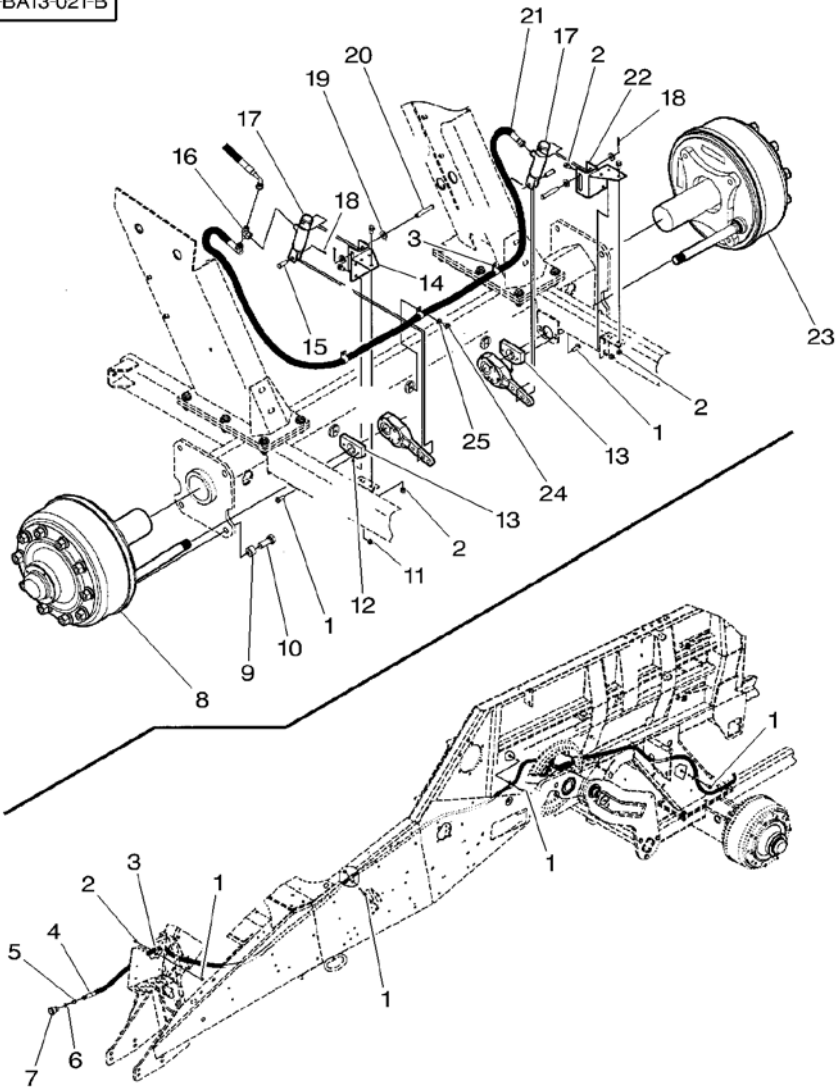

Brake System
Systeme De Freinage
Brems System
Sistea Di Frenata
Sistema De Frenado

60-215

➔ H.K 74300

5-BA13-021-B

24 ★ 7883366

3 SCREW

VIS

SCHRAUBE

25 ★ Y705533

3/8"

3 WASHER

VITE

TORNILLO

RONDELLE

UNTERLEGSCHIEBE

RONDELLA

ARANDELA