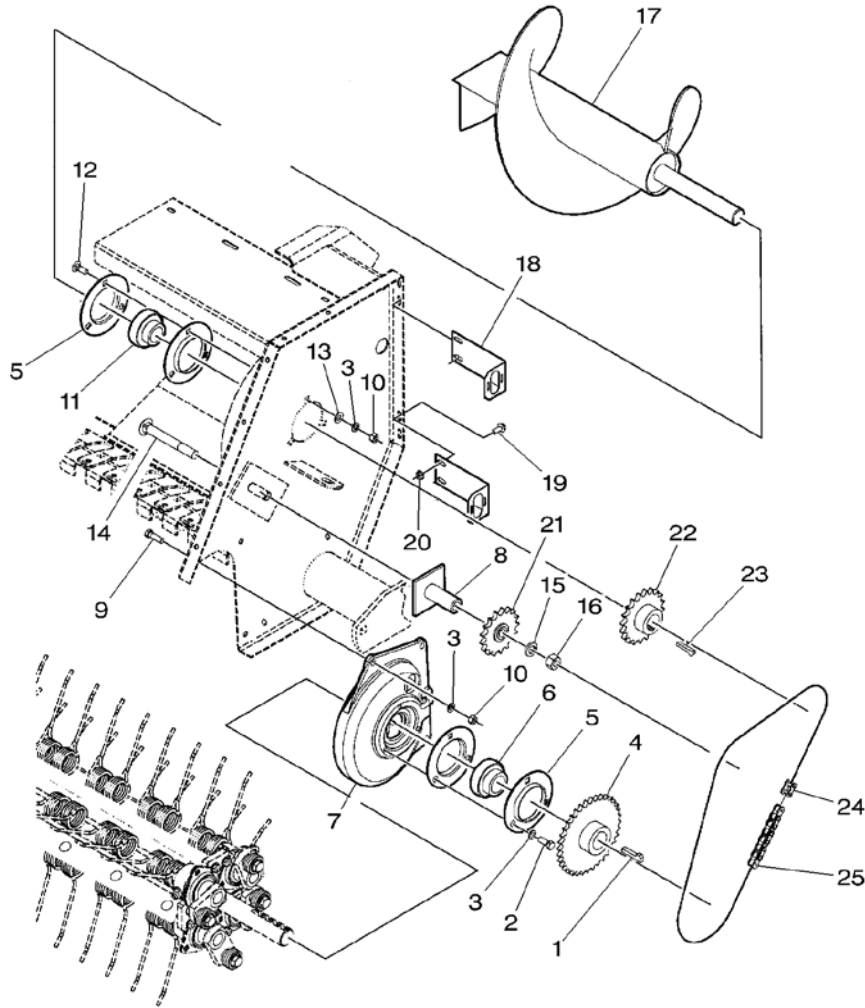

Chain Drive
Transmission Par Chaîne
Kettenantrieb
Trasmissione A Catena
Accionamiento Cadena

With Cutter
Avec Couteau
Mit Messer
Con Cuchillo
Con Coltello

20-90

Left Side - Up To H.P 74100
Cote Gauche - Jusqu'au H.P 74100
Linke Seite - Bis H.P 74100
Lato Sinistro - Fino Alla H.P 74100
Lado Izquierdo - Hasta H.P 74100

5-BA32-001-A

1	761213	5/16" X 1-1/2	1	KEY	CLAVETTE	PASSKEIL
2	★353691X1	3/8"-16 X 1	3	BOLT UNC	CHIAVETTA	CLAVE
3	★353434X1	3/8"	9	LOCK WASHER	BOULON UNC	MASCH.SCHRB.UNC
4	★700123773P				BULLONE UNC	PERNO UNC
5	★051417P		1	SPROCKET	RONDELLE FREIN	FEDERRING
6	50021		4	FLANGE	ROSETTA ELASTICA	ARANDELA GROWER
7	★700137751P	◀	1	BEARING	BARBOTIN	KETTENRAD
8	★700108636P		1	SUPPORT	RUOTA MOTRICE	RUEDA DE CADENA
9	★353693X1	3/8"-16 X 1-1/4	4	FLANGE	FLASQUE	FLANSCH
10	★355566X1	3/8"-16	1	BEARING	FLANGIA	PLETINA
11	51292		1	CAM	COUSSINET	LAGER
12	70922786	3/8"-16 X 1	1	SUPPORT	CUSCINETTO	COJINETE
13	Y705533	3/8"	1	CAM	CAME	NOCKEN
14	★70924846	5/8"-11 X 5	1	SUPPORT	CAMMA	LEVA
15	★353433X1	5/8"	1	SUPPORT	SUPPORT	LAGERUNG
16	★375099X1	5/8"-11	3	SCREW UNC	SUPPORTO	DISPOS.DE SOSTEN
17	★700139086P	◀	3	SCREW UNC	VIS UNC	SCHRAUBE UNC
18	★700133129P		6	NUT UNC	VITE UNC	TORNILLO UNC
19	7883325	5/16"-18 X 3/4	1	BEARING	ECROU UNC	MUTTER UNC
20	70931277	5/16"-18	1	BEARING	DADO UNC	TUERCA UNC
21	87973		3	BOLT	COUSSINET	LAGER
22	86439		3	WASHER	CUSCINETTO	COJINETE
23	Y61424	1/4" X 1-1/4	1	BOLT	BOULON	MASCH.SCHRAUBE
24	★329264M91	CONNECTOR	1	LOCK WASHER	BULLONE	PERNO
25	★329266M91	OFFSET	1	NUT UNC	RONDELLE	UNTERLEGSCHIEBE
	★1836103M91	ASA50 - 75 LINK	1	BOLT	RONDELLE	ARANDELA
		◀▶ 5M	1	LOCK WASHER	BOULON	MASCH.SCHRAUBE
			1	NUT UNC	BULLONE	PERNO
			1	AUGER	RONDELLE	UNTERLEGSCHIEBE
			2	SUPPORT	RONDELLE	ARANDELA
			4	SCREW	BOULON	MASCH.SCHRAUBE
			4	LOCKNUT	BULLONE	PERNO
			1	SPROCKET	RONDELLE	UNTERLEGSCHIEBE
			1	SPROCKET	RONDELLE	ARANDELA
			1	KEY	BOULON	MASCH.SCHRAUBE
			1	LINK	BULLONE	PERNO
			1	CRANKED LINK	RONDELLE FREIN	FEDERRING
			1	ROLL OF CHAIN	ROSETTA ELASTICA	ARANDELA GROWER
					ECROU UNC	MUTTER UNC
					DADO UNC	TUERCA UNC
					VIS SANS FIN	FOERDERSCHNECKE
					COCLEA	SINFIN
					SUPPORT	LAGERUNG
					SUPPORTO	DISPOS.DE SOSTEN
					VIS	SCHRAUBE
					VITE	TORNILLO
					ECROU BLOCAGE	FLACHMUTTER
					AUTOBLOCCANTE	CONTRATUERCA
					BARBOTIN	KETTENRAD
					RUOTA MOTRICE	RUEDA DE CADENA
					BARBOTIN	KETTENRAD
					RUOTA MOTRICE	RUEDA DE CADENA
					CLAVETTE	PASSKEIL
					CHIAVETTA	CLAVE
					MAILLON	GLIED
					MAGLIA	UNION
					MAILLON COUDE	GEKROEPTESGLIED
					MAGLIA INCLINATA	UNION ACODADA
					ROULEAU CHAINE	KETTE METERWARE
					RULLO PER CATENA	CADENA 5M