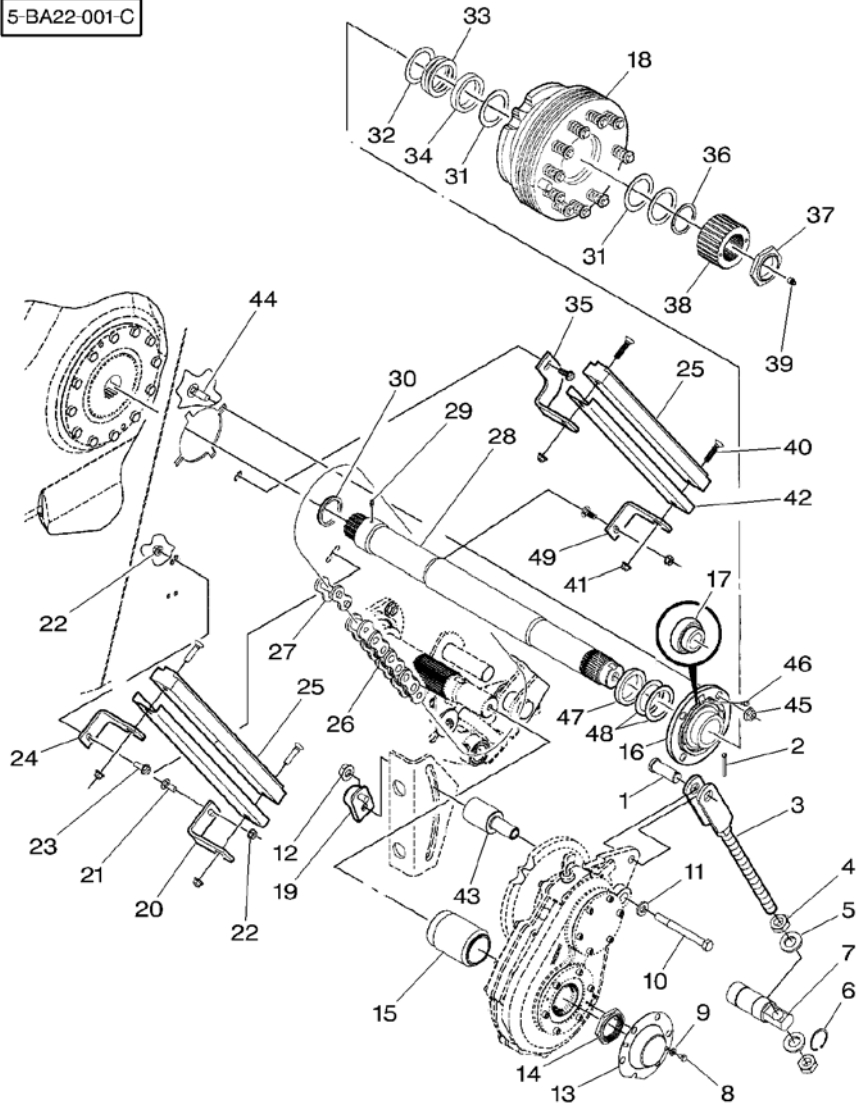

Cutter Drive Assembly
Ensemble Commande Couteau
Schneidwerksantrieb
Completo Comando Coltello
Conjunto Mando Cuchilla

Left
Gauche
Links
Sinistro
Izquierda

10-125

5-BA22-001-C

27	700720263		1	LINK	MAILLON	GLIED
28	700138348	➡ HM 74235	1	SHAFT	MAGLIA	UNION
28	700161330	➡ HM 74236	1	SHAFT	ARBRE	WELLE
29	70923219	1/4"-28	1	GREASER	ALBERO	ARBOL
30	700710542	➡ HM 74235	1	SEAL	ARBRE	WELLE
30	700715965	➡ HM 74236	1	SEAL	ALBERO	ARBOL
31	6523500		3	BUSH	GRAISSEUR	FETTNIPEL
32	6523542		1	SHIM	INGRASSATORE	ENGRASADOR
33	Y6613665		3	SHIM	JOINT ETANCHEITE	DICHRING
34	700139098		1	SPACER	PARAOLIO	RETEN
35	700139102P		1	BRACKET	JOINT ETANCHEITE	DICHRING
36	355919X1		1	SNAPRING	PARAOLIO	RETEN
37	700715751		1	NUT	BAGUE	BUCHSE
38	700137382		1	HUB	BOCCOLA	CASQUILLO
39	70914465	1/8"-27	1	GREASE NIPPLE	CALE REGLAGE	EINSTELLBLECH
40	700704513	3/8"-16 X 2	4	CAPSCREW	SPESSORE	CALCE
41	Y704734	3/8"-16	4	TOP LOCKNUT	CALE REGLAGE	EINSTELLBLECH
42	700139100		2	SUPPORT	SPESSORE	CALCE
43	700153547		1	STUD	ENTRETOISE	ABSTANDSTUECK
44	364246X1	1/2"-13 X 1-1/2	4	BOLT	DISTANZIALE	PIEZA DISTANCIA
45	Y704742	1/2"-13	4	TOP LOCKNUT	SUPPORT FIXATION	HALTEAMM
46	70925731	1/4"-28 X 45	1	GREASER	SUPPORTO FISSAGG	SOPORTE
47	700139332		1	SPACER	SEGMENT ARRET	SPRENGRING
48	6523500		2	BUSH	ANELLO SIEGER	ANILLA RETENCION
49	700139103P		1	ANGLE	ECROU	MUTTER
					DADO	TUERCA
					MOYEU	NABE
					MOZZO	CUBO
					GRAISSEUR DROIT	FETT-NIPPEL
					INGRASSAT.	ENGRASADOR
					VIS BOUCHON	HUTSCHRAUBE
					TAPPO A VITE	TORNILLO TAPON
					ECROU FREIN	SELBSTS.MUTTER
					DADO DI TESTA	CONTRATUERCA SUP
					SUPPORT	LAGERUNG
					SUPPORTO	DISPOS.DE SOSTEN
					GOUJON	STEBBOLZEN
					PRIGIONIERO	ESPARRAGO
					BOULON	MASCH.SCHRAUBE
					BULLONE	PERNO
					ECROU FREIN	SELBSTS.MUTTER
					DADO DI TESTA	CONTRATUERCA SUP
					GRAISSEUR	FETTNIPEL
					INGRASSATORE	ENGRASADOR
					ENTRETOISE	ABSTANDSTUECK
					DISTANZIALE	PIEZA DISTANCIA
					BAGUE	BUCHSE
					BOCCOLA	CASQUILLO
					EQUERRE	WINKEL
					ANGOLO	ANGULO