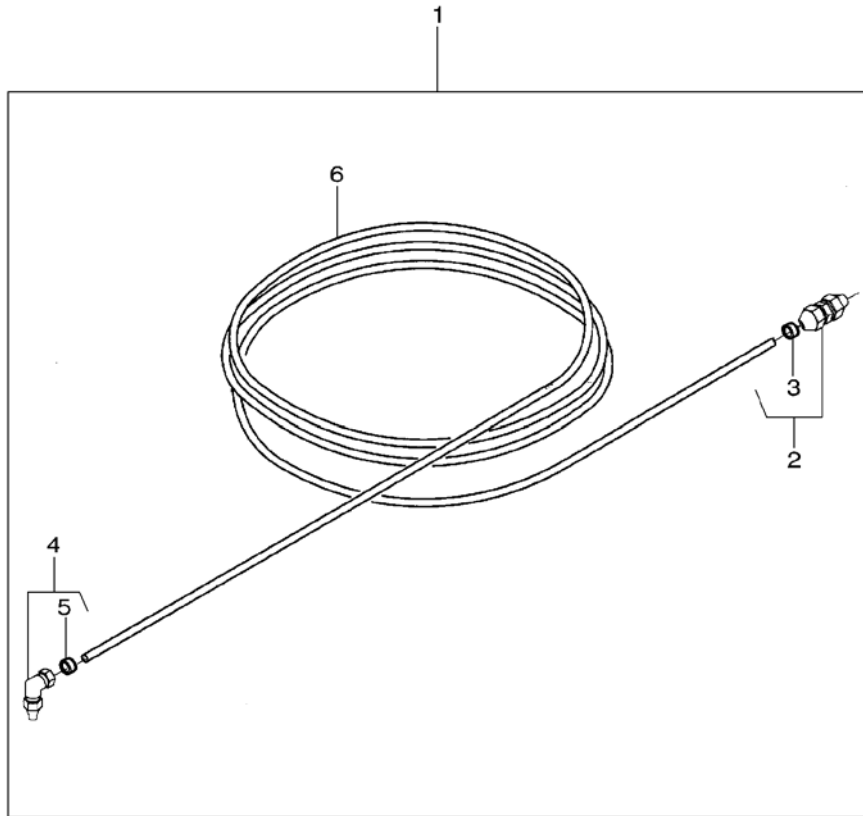

Lubrication
Lubrification
Schmierer
Lubrificazione
Engrase

50-175

Kit
Kit
Kit
Kit
Kit

5-BA16-070-A

- 1 *700720098
- 2 *700706683 1
- 3 *700706679 2
- 4 *700706682 1
- 5 *700706679 4
- 6 *700113862 1

- 1 KIT
- 6 CONNECTOR
- 1 SLEEVE
- 11 ELBOW
- 1 SLEEVE
- 1 HOSE

- JEU
- KIT
- BORNE
- MORSETTO
- MANCHON
- MANICOTTO
- COUDE
- GOMITO
- MANCHON
- MANICOTTO
- DURITE
- TUBO FLESSIBILE

- SATZ
- JUEGO
- DOPPELNIPPEL
- CONECTOR
- HUELSE
- MANCHA
- WINKELSTUECK
- CODO
- HUELSE
- MANCHA
- SCHLAUCH
- FLEXIBLE