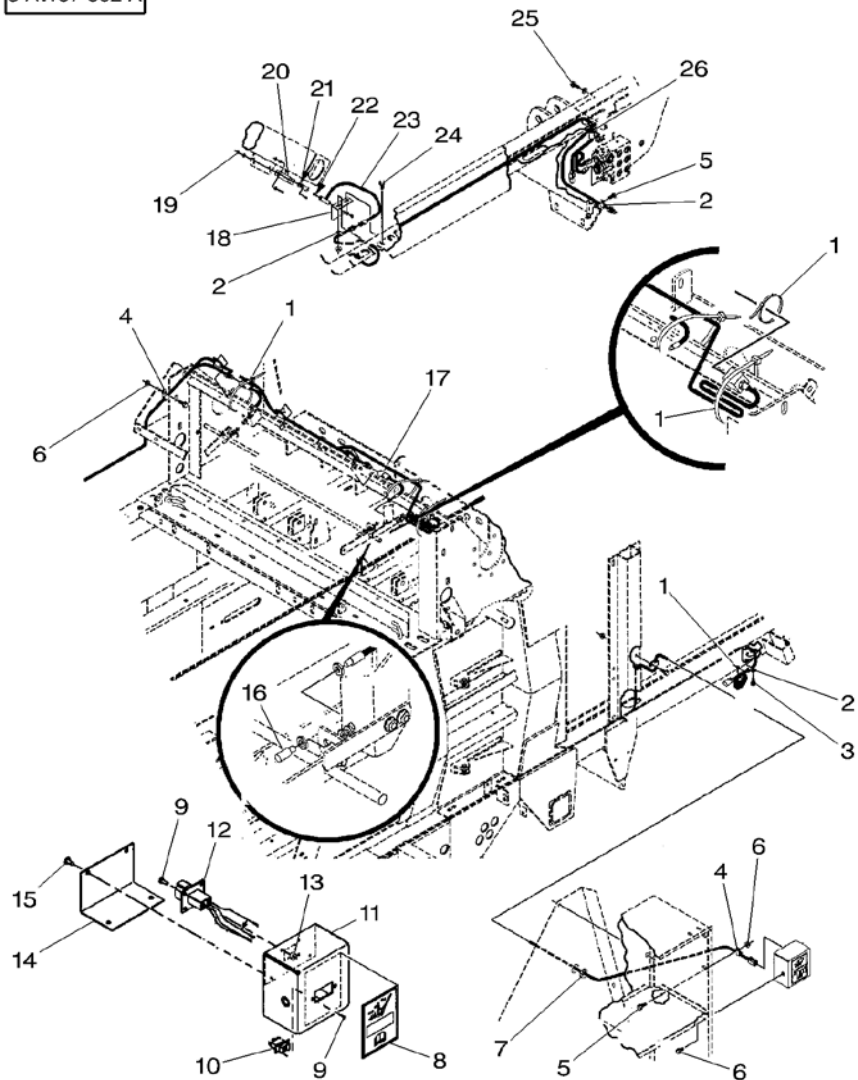

Sensors Harness
Faisceau Capteurs
Sensoren-Kabelb
Cavi Sensori
Sensores De Arnes

30-20

With Electronic Control
Avec Controle Electronique
Mit Elektronische Steuerung
Con Controllo Elettronico
Con Control Electronico

5-AW07-002-A

23	700710208		1	SWITCH	INTERRUPTEUR	SCHALTER
24	7883325	5/16"-18 X 3/4	2	SCREW	INTERRUPTORE	INTERRUPTOR
24	70931277	5/16"-18	2	LOCKNUT	VIS	SCHRAUBE
25	7883382	3/8"-16 X 1	1	SCREW	VITE	TORNILLO
25	Y705533	3/8"	1	WASHER	ECROU BLOCAGE	FLACHMUTTER
25	700711238	3/8"-16	1	NUT	AUTOBLOCCANTE	CONTRATUERCA
26	70926049	3/4"	1	CLAMP	VIS	SCHRAUBE
					VITE	TORNILLO
					RONDELLE	UNTERLEGSCHIEBE
					RONDELLA	ARANDELA
					ECROU	MUTTER
					DADO	TUERCA
					COLLIER	HALTESCHELLE
					FASCETTA	ABRAZADERA