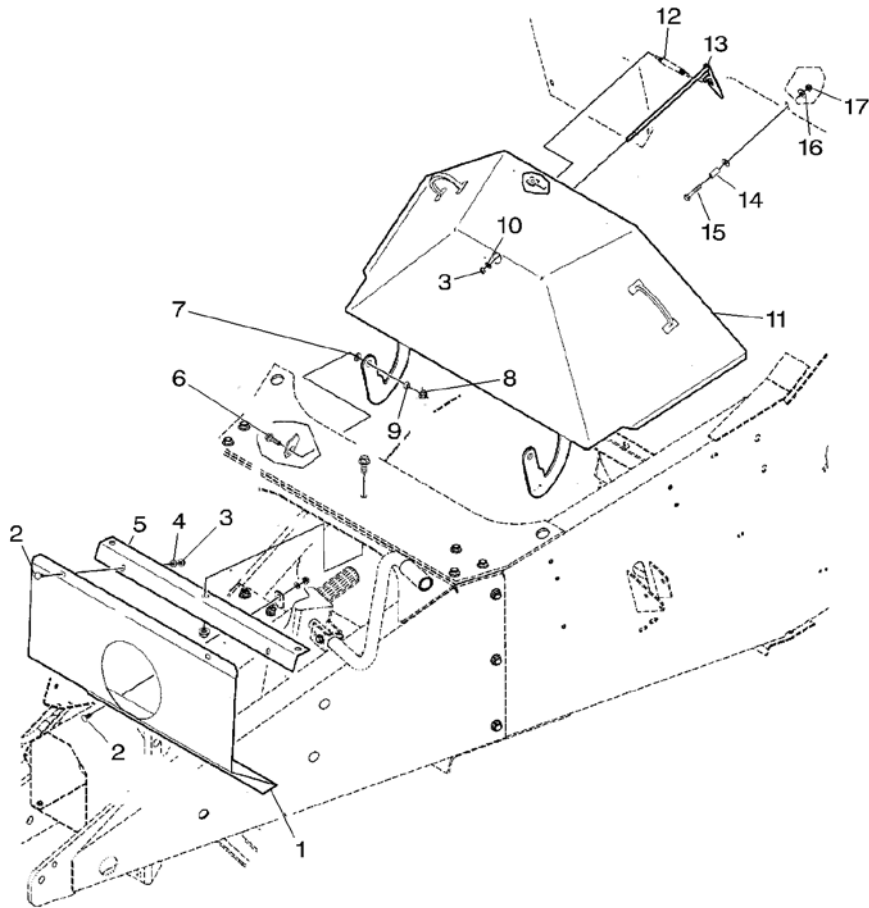

Shields
Garants
Schutzbleche
Difese
Proteccionee

60-20

High Hitch
Attelage Haut
Hoch Anhaengekupplung
Attacco Alto
Enganche Alto

5-BA17-076-A

1	★700139445P		1	SHIELD	TOLE	SCHILD
2	★364352X1	5/16"-18 X 3/4	4	BOLT UNC	RIPARO	BLINDAJE
3	★Y705525	5/16"			BOULON UNC	MASCH.SCHRB.UNC
4	★70931277	5/16"-18	4	LOCKNUT	BULLONE UNC	PERNO UNC
5	★700140315P		5	WASHER	RONDELLE	UNTERLEGSCHIEBE
6	★7883408	3/8"-16 X 1-1/4			RONDELLA	ARANDELA
7	★Y705533	3/8"			ECROU BLOCAGE	FLACHMUTTER
8	★Y704734	3/8"-16	2	TOP LOCKNUT	AUTOBLOCCANTE	CONTRATUERCA
9	★6270888		1	SUPPORT	SUPPORT	LAGERUNG
10	★Y704015	5/16"-18	2	SCREW	SUPPORTO	DISPOS.DE SOSTEN
11	★700137897P				VIS	SCHRAUBE
12	★7758915		2	WASHER	VITE	TORNILLO
13	★700137990				RONDELLE	UNTERLEGSCHIEBE
14	★6124267		2	TOP LOCKNUT	RONDELLA	ARANDELA
15	★353685X1	5/16"-18 X 1-3/4			ECROU FREIN	SELBSTS.MUTTER
16	★355618X1	5/16"	2	BUSH	DADO DI TESTA	CONTRATUERCA SUP
17	★Y704726	5/16"-18			BAGUE	BUCHSE
			1	NUT	BOCCOLA	CASQUILLO
			1	SHIELD	ECROU	MUTTER
			1	SPRING	DADO	TUERCA
			1	SHAFT	TOLE	SCHILD
			1	SPACER	RIPARO	BLINDAJE
			1	BOLT UNC	RESSORT	FEDER
			2	WASHER	MOLLA	MUELLE
			1	TOP LOCKNUT	ARBRE	WELLE
					ALBERO	ARBOL
					ENTRETOISE	ABSTANDSTUECK
					DISTANZIALE	PIEZA DISTANCIA
					BOULON UNC	MASCH.SCHRB.UNC
					BULLONE UNC	PERNO UNC
					RONDELLE	UNTERLEGSCHIEBE
					RONDELLA	ARANDELA
					ECROU FREIN	SELBSTS.MUTTER
					DADO DI TESTA	CONTRATUERCA SUP