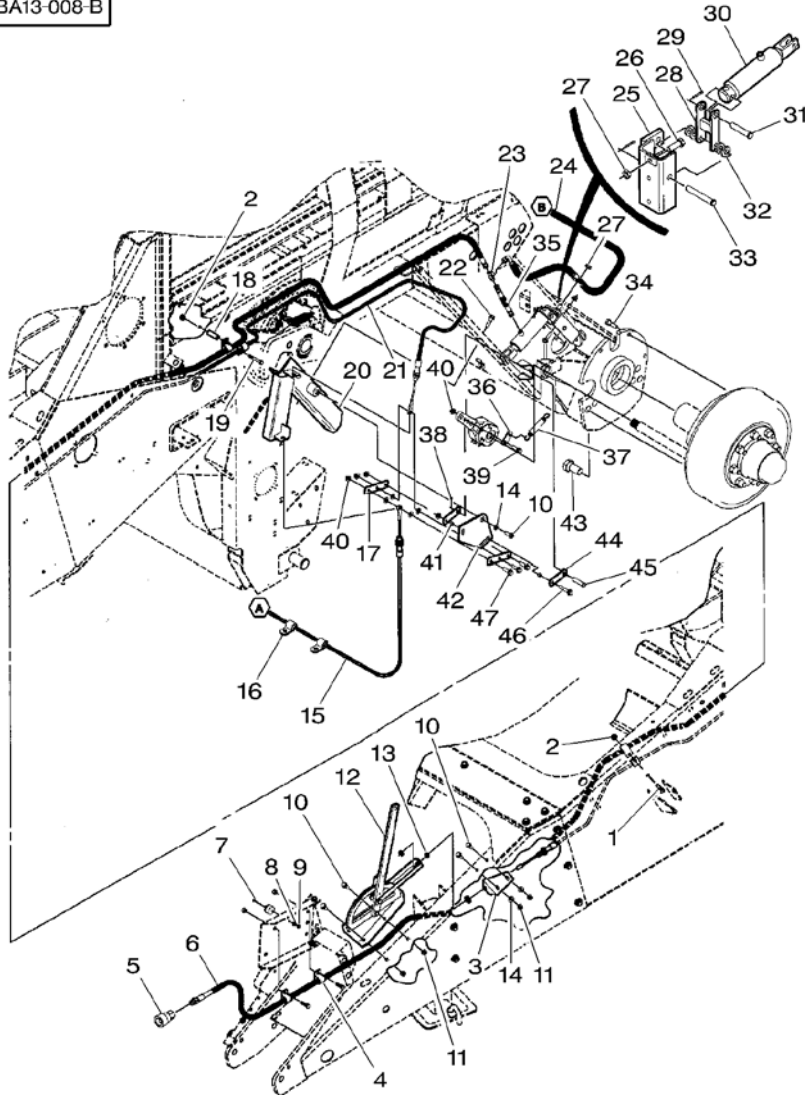

Brake System
Systeme De Freinage
Brems System
Sistea Di Frenata
Sistema De Frenado

60-205

Left Side - Up To H.K 74299
Cote Gauche - Jusqu' Au H.K 74299
Linke Seite - Bis H.K 74299
Lato Sinistro - Fino Alla H.K 74299
Lado Izquierdo - Hasta H.K 74299

5-BA13-008-B

1	★353693X1	3/8"-16 X 1-1/4	1	SCREW UNC	VIS UNC	SCHRAUBE UNC
2	★700711238	3/8"-16	2	NUT	VITE UNC	TORNILLO UNC
3	★700138152P		2	NUT	ECROU	MUTTER
4	★70925617		1	SUPPORT	DADO	TUERCA
5	★3901314M1		1	SUPPORT	SUPPORT	LAGERUNG
6	★700720140		1	SUPPORTO	SUPPORTO	DISPOS.DE SOSTEN
7	★700707346	No 10-32 X 3/4	7	CLAMP	COLLIER	HALTESCHELLE
8	★70917380	No 10	1	CLAMP	FASCETTA	ABRAZADERA
9	★Y704445	No 10-32	1	COUPLING	CRABOT	KUPPLUNG
10	★7883382	3/8"-16 X 1	1	HYDRAULIC HOSE	ACCOPPIAMENTO	ACOPLAMIENTO
11	★704247	3/8"-16	1	HYDRAULIC HOSE	DURITE HYDRAULIC	HYDRAUL.SCHLAUCH
12	★3901284M91		1	HYDRAULIC HOSE	TUBO HYDRAULICO	TUBO HYDRAULICO
13	★353431X1	3/8"-24	1	BOLT	BOULON	MASCH.SCHRAUBE
14	★Y705533	3/8"	1	BOLT	BULLONE	PERNO
15	★700720134		1	WASHER	RONDELLE	UNTERLEGSCHIEBE
16	★70926917		1	WASHER	RONDELLA	ARANDELA
17	★700138159		1	NUT	ECROU	MUTTER
18	★700121187		5	NUT	DADO	TUERCA
19	★354271X1	3/8"-16 X 2-3/4	1	SCREW	VIS	SCHRAUBE
20	★700155859P		1	SCREW	VITE	TORNILLO
21	★700720135		4	LOCKNUT	ECROU BLOCAGE	FLACHMUTTER
22	★700711084	3/8"-16 X 1-1/2	1	LOCKNUT	AUTOBLOCCANTE	CONTRATUERCA
23	★70919087		1	HANDBRAKE ASSY	FREIN A MAIN	HANDBREMSE
24	★700725942		2	HANDBRAKE ASSY	FRENO A MANO	FRENO DE MANO
25	★700137366P		2	NUT UNF	ECROU UNF	MUTTER UNF
26	★701144	1/2"-13 X 1-1/2	3	NUT UNF	DADO UNF	TUERCA UNF
			1	WASHER	RONDELLE	UNTERLEGSCHIEBE
			1	WASHER	RONDELLA	ARANDELA
			1	CABLE	CABLE	KABEL
			2	CABLE	CAVO	CABLE
			2	CLAMP	COLLIER	HALTESCHELLE
			2	CLAMP	FASCETTA	ABRAZADERA
			2	STRAP	PATTE	LASCHE
			1	STRAP	CORREGGIA	FAJA
			1	BUSH	BAGUE	BUCHSE
			1	BUSH	BOCCOLA	CASQUILLO
			1	BOLT UNC	BOULON UNC	MASCH.SCHRB.UNC
			1	BOLT UNC	BULLONE UNC	PERNO UNC
			1	PIVOT	PIVOT	DREHZAPFEN
			1	PIVOT	CARDINE	PIVOTE
			1	CABLE	CABLE	KABEL
			1	CABLE	CAVO	CABLE
			2	BOLT	BOULON	MASCH.SCHRAUBE
			1	BOLT	BULLONE	PERNO
			1	TEEPIECE	TE	T-STUECK
			1	TEEPIECE	RACCORDO A T	PIEZA EN T
			1	HOSE	DURITE	SCHLAUCH
			1	HOSE	TUBO FLESSIBILE	FLEXIBLE
			1	CHANNEL	CANAL	KANAL
			1	CHANNEL	PROFILATO	CANAL
			1	SCREW	VIS	SCHRAUBE
			1	SCREW	VITE	TORNILLO