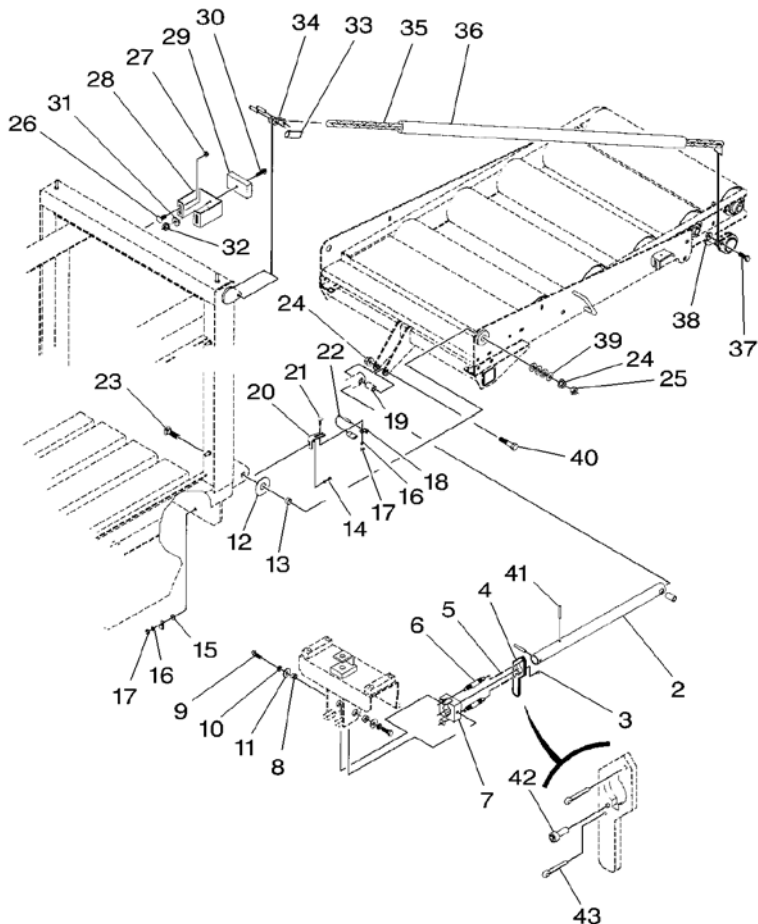

Bale Chute
Rampe De Dechargement
Ballenrutsche
Scivolo Per Balle
Tobogan De Descarga

80-70

Roller Kit (Continued) - With Electronic Control
Jeu De Rouleaux (Suite) - Avec Controle Electronique
Satzwalzen (Folge) - Mit Elektronische Steuerung
Gioco Rullo (Seguito) - Con Controllo Elettronico
Juego Rodillos (Sigue) - Con Control Electronico

5-BA46-029-A

1	[A]	1 KIT, ATTACHING	JEU ACCESSOIRE	BEFESTIGUNGSSATZ
	👁 80-60 No 1		KIT ATTACCO	JUEGO DE UNION
2 700151970	1	1 TUBE	TUBE	ROHR
			TUBO	TUBO
3 70921292	1 3/16" X 1/2	1 PIN	GOUILLE	BOLZEN
			PERNO	PASADOR
4 700151968	1	1 HANDLE	POIGNEE	HANDGRIFF
			MANIGLIA	MANETA
5 354057X1	1 1/8" X 3/4	2 PIN	GOUILLE	BOLZEN
			PERNO	PASADOR
6 700709843	1	2 SPRING	RESSORT	FEDER
			MOLLA	MUELLE
7 700151967	1	1 TRUNNION	TOURILLON	ZAPFEN
			PERNO ARTICOLAZ.	MUNON
8 378604P	1	2 SPACER	ENTRETOISE	ABSTANDSTUECK
			DISTANZIALE	PIEZA DISTANCIA
9 354276X1	1 1/2"-13 X 1-1/4	2 BOLT UNC	BOULON UNC	MASCH.SCHRB.UNC
			BULLONE UNC	PERNO UNC
10 353439X1	1 1/2"	2 LOCK WASHER	RONDELLE FREIN	FEDERRING
			ROSETTA ELASTICA	ARANDELA GROWER
11 700711557	1 1/2	2 WASHER	RONDELLE	UNTERLEGSCHIEBE
			RONDELLA	ARANDELA
12 700714065	1	2 WASHER	RONDELLE	UNTERLEGSCHIEBE
			RONDELLA	ARANDELA
13 700121805	1	2 BUSH	BAGUE	BUCHSE
			BOCCOLA	CASQUILLO
14 7770175	1 1/4"-20 X 1-1/4	1 BOLT	BOULON	MASCH.SCHRAUBE
			BULLONE	PERNO
15 355617X1	1 1/4"	2 WASHER	RONDELLE	UNTERLEGSCHIEBE
			RONDELLA	ARANDELA
16 353441X1	1 1/4"	2 LOCK WASHER	RONDELLE FREIN	FEDERRING
			ROSETTA ELASTICA	ARANDELA GROWER
17 355564X1	1 1/4"-20	2 NUT UNC	ECROU UNC	MUTTER UNC
			DADO UNC	TUERCA UNC
18 70926919	1 1/4"	1 CLIP	CLIP	SHELLE
			FERMAGLIO	CRAPA RETEN
19 6475842	1	1 SPACER	ENTRETOISE	ABSTANDSTUECK
			DISTANZIALE	PIEZA DISTANCIA
20 700129761B	1	1 SHANK	ANGLE	SCHAFT
			FUSO	MANGO
21 70931317	1 1/4"-20 X 3/4	1 BOLT	BOULON	MASCH.SCHRAUBE
			BULLONE	PERNO
22 700113863	1	1 SWITCH	INTERRUPTEUR	SCHALTER
			INTERRUPTORE	INTERRUPTOR
23 70933955	1 5/8"-11 X 2-3/4	2 BOLT	BOULON	MASCH.SCHRAUBE
			BULLONE	PERNO
24 700703922	1 5/8"-11	3 TOP LOCKNUT	ECROU FREIN	SELBSTS.MUTTER
			DADO DI TESTA	CONTRATUERCA SUP
25 375099X1	1 5/8"-11	2 NUT UNC	ECROU UNC	MUTTER UNC
			DADO UNC	TUERCA UNC
26 70922784	1 3/8"-16 X 3/4	2 BOLT	BOULON	MASCH.SCHRAUBE
			BULLONE	PERNO