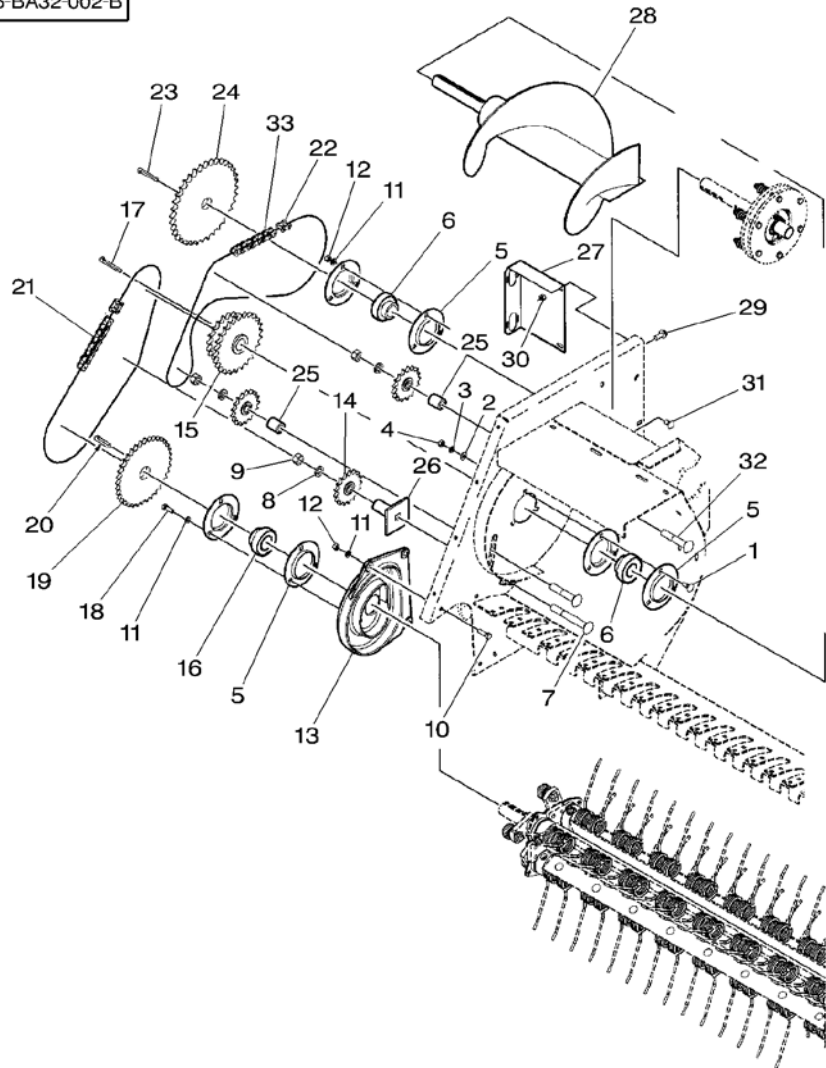

Chain Drive
Transmission Par Chaîne
Kettenantrieb
Trasmissione A Catena
Accionamiento Cadena

With Cutter
Avec Couteau
Mit Messer
Con Cuchillo
Con Coltello

20-105

Right Side - Up To H.P 74100
Cote Droit - Jusqu'au H.P 74100
Rechte Seite - Bis H.P 74100
Lado Destra - Fino Alla H.P 74100
Lado Derecho - Hasta H.P 74100

5-BA32-002-B

1	70922786	3/8"-16 X 1	3 BOLT	BOULON BULLONE	MASCH.SCHRAUBE PERNO
2	Y705533	3/8"	3 WASHER	RONDELLE RONDELLA	UNTERLEGSCHIEBE ARANDELA
3	355566X1	3/8"-16	3 NUT UNC	ECROU UNC DADO UNC	MUTTER UNC TUERCA UNC
4	353434X1	3/8"	3 LOCK WASHER	RONDELLE FREIN ROSETTA ELASTICA	FEDERRING ARANDELA GROWER
5	051417P		6 FLANGE	FLASQUE FLANGIA	FLANSCH PLETINA
6	51292		2 BEARING	COUSSINET CUSCINETTO	LAGER COJINETE
7	70924846	5/8"-11 X 5	2 BOLT	BOULON BULLONE	MASCH.SCHRAUBE PERNO
8	353433X1	5/8"	3 LOCK WASHER	RONDELLE FREIN ROSETTA ELASTICA	FEDERRING ARANDELA GROWER
9	375099X1	5/8"-11	3 NUT UNC	ECROU UNC DADO UNC	MUTTER UNC TUERCA UNC
10	353693X1	3/8"-16 X 1-1/4	3 SCREW UNC	VIS UNC VITE UNC	SCHRAUBE UNC TORNILLO UNC
11	353434X1	3/8"	9 LOCK WASHER	RONDELLE FREIN ROSETTA ELASTICA	FEDERRING ARANDELA GROWER
12	355566X1	3/8"-16	6 NUT UNC	ECROU UNC DADO UNC	MUTTER UNC TUERCA UNC
13	700116125P		1 TRACK	CHENILLE CINGOLO	LAUFKETTE RODADURA
14	87726		3 SPROCKET	BARBOTIN RUOTA MOTRICE	KETTENRAD RUEDA DE CADENA
15	700140059P		1 SPROCKET	BARBOTIN RUOTA MOTRICE	KETTENRAD RUEDA DE CADENA
16	50021		1 BEARING	COUSSINET CUSCINETTO	LAGER COJINETE
17	61978	1/4" X 2-1/2	1 KEY	CLAVETTE CHIAVETTA	PASSKEIL CLAVE
18	353691X1	3/8"-16 X 1	3 BOLT UNC	BOULON UNC BULLONE UNC	MASCH.SCHRB.UNC PERNO UNC
19	700123774P		1 SPROCKET	BARBOTIN RUOTA MOTRICE	KETTENRAD RUEDA DE CADENA
20	761213	5/16" X 1-1/2	1 KEY	CLAVETTE CHIAVETTA	PASSKEIL CLAVE
21	1836104M91	ASA60 - 67LINKS ◀▶ 5M	1 ROLL OF CHAIN	ROULEAU CHAINE RULLO PER CATENA	KETTE METERWARE CADENA 5M
22	329277M91	ASA60-CONNECTOR	2 LINK	MAILLON MAGLIA	GLIED UNION
22	329420M91	ASA60 - OFFSET	2 CRANKED LINK	MAILLON COUDE MAGLIA INCLINATA	GEKROEPFTESGLIED UNION ACODADA
23	61895	5/16" X 2-1/4	1 KEY	CLAVETTE CHIAVETTA	PASSKEIL CLAVE
24	700139181P		1 SPROCKET	BARBOTIN RUOTA MOTRICE	KETTENRAD RUEDA DE CADENA
25	6268494P		1 SPACER	ENTRETOISE Distanziale	ABSTANDSTUECK PIEZA DISTANCIA