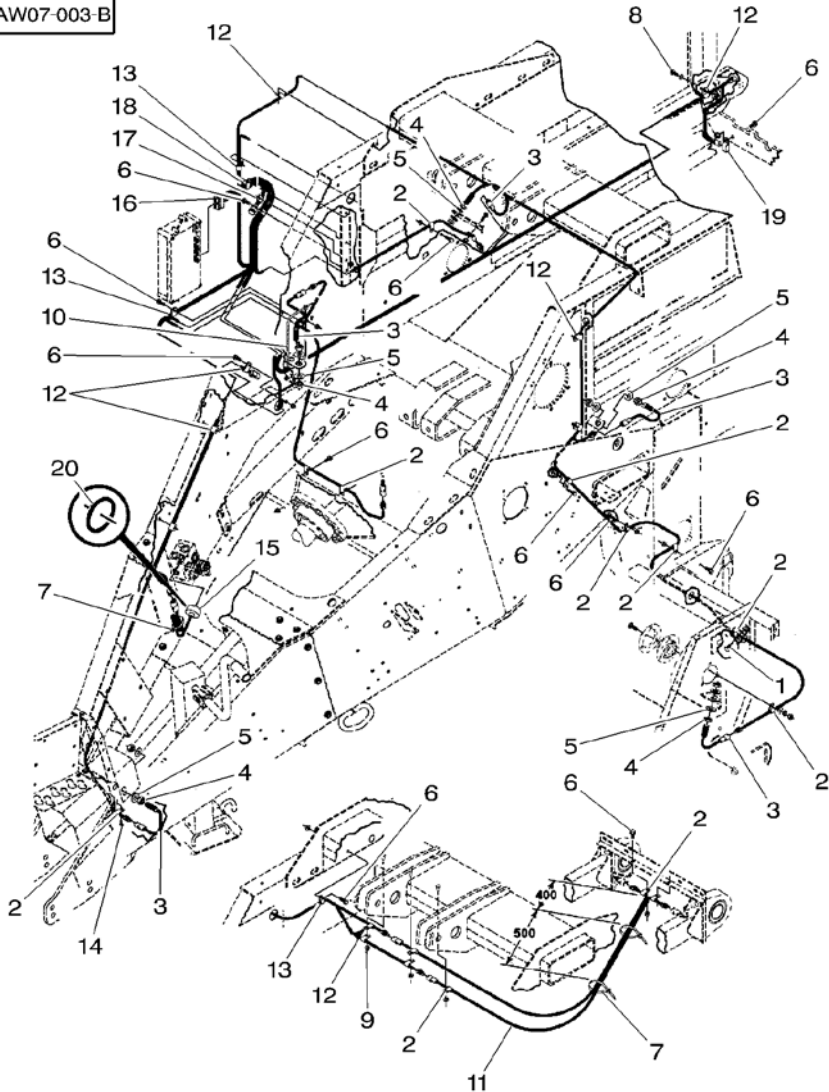

Sensors Harness
Faisceau Capteurs
Sensoren-Kabelb
Cavi Sensori
Sensores De Arnes

30-25

With Electronic Control
Avec Controle Electronique
Mit Elektronische Steuerung
Con Controllo Elettronico
Con Control Electronico

5-AW07-003-B

1	7700461	5/16"-18 X 3/4	1 BOLT	BOULON	MASCH.SCHRAUBE
1	Y705525	5/16"	1 WASHER	BULLONE	PERNO
1	70931277	5/16"-18	1 LOCKNUT	RONDELLE	UNTERLEGSCHIEBE
2	70926917	3/8"	15 CLAMP	RONDELLE	ARANDELA
3	700706398		5 SENSOR	ECROU BLOCAGE	FLACHMUTTER
4	353436X1	3/4"-16	10 NUT UNF	AUTOBLOCCANTE	CONTRATUERCA
5	Y705566	3/4"	10 WASHER	COLLIER	HALTESCHELLE
6	7883382	3/8"-16 X 1	15 SCREW	FASCETTA	ABRAZADERA
6	700711238	3/8"-16	18 NUT	DETECTEUR	SENSOR.
7	70925094		4 CLAMP	SENSORE	DETECTOR
8	7883382	3/8"-16 X 1	1 SCREW	ECROU UNF	MUTTER UNF
8	Y705533	3/8"	1 WASHER	DADO UNF	TUERCA UNF
8	700711238	3/8"-16	1 NUT	RONDELLE	UNTERLEGSCHIEBE
9	700711238	3/8"-16	X NUT	RONDELLE	ARANDELA
10	70925094		X CLAMP	VIS	SCHRAUBE
11	700716724		2 CABLE	VITE	TORNILLO
12	70925617	1/2"	8 CLAMP	ECROU	MUTTER
13	70925619	5/8"	3 CLAMP	DADO	TUERCA
14	7883325	5/16"-18 X 3/4	1 SCREW	COLLIER	HALTESCHELLE
15	700722199		1 TRANSDUCER	FASCETTA	ABRAZADERA
16	700725815		1 HARNESS	VIS	SCHRAUBE
17	70926049	3/4"	1 CLAMP	VITE	TORNILLO
18	700725832	1"-1/8	2 CLAMP	CAPTEUR	NABENTRIEB.
19	700717627		1 CLAMP	TRANSDUCER	TRANSDUCER
20	70921882	3/16"	1 O RING	FAISCEAU	KABELBAUM
				FASCIOCAVI	MAZO CABLES
				COLLIER	HALTESCHELLE
				FASCETTA	ABRAZADERA
				COLLIER	HALTESCHELLE
				FASCETTA	ABRAZADERA
				COLLIER	HALTESCHELLE
				FASCETTA	ABRAZADERA
				COLLIER	HALTESCHELLE
				FASCETTA	ABRAZADERA
				JOINT TORIQUE	O-RING
				ANELLO OR	JUNTA TORICA