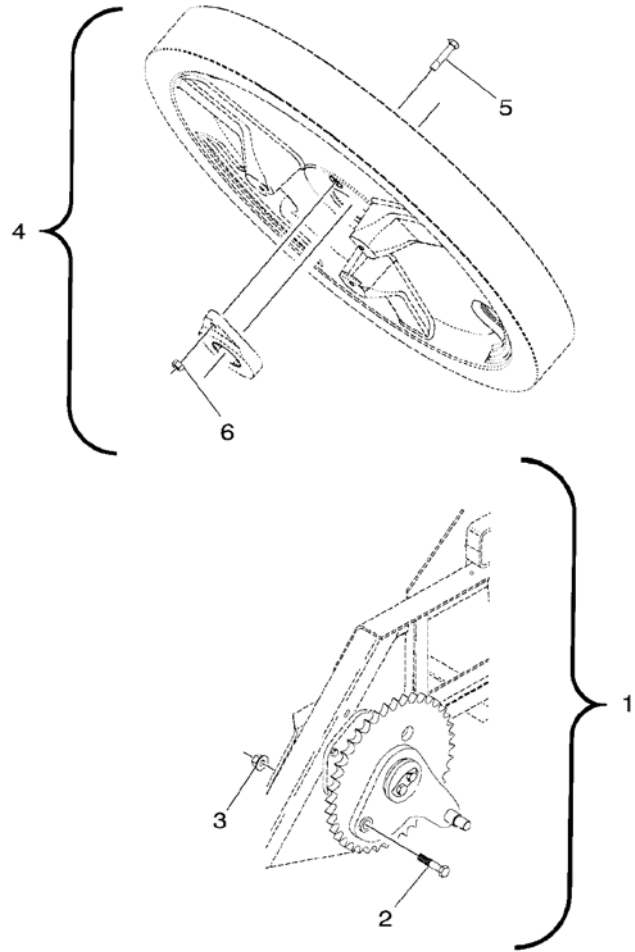

Accessories And Decals
Accessoires Et Decalcomanies
Zubehoer Und Aufkleber
Accessories E Decalcomanies
Accesorios Y Callomanies

80-40

Shear Bolt - Kit
Boulon De Cisaillement - Kit
Scherbolzen - Kit
Perno Di Taglio - Kit
Bulonde Cizallamiento

5-BA12-008-A

1	700138038		1	KIT	JEU	SATZ
2	★354289X1	1 5/8"-11 X 3	10	BOLT UNC	KIT	JUEGO
3	★700703922	1 5/8"-11	10	TOP LOCKNUT	BOULON UNC	MASCH.SCHRB.UNC
4	6521868				BULLONE UNC	PERNO UNC
5	★7884950	4 7/16"-14 X2-1/8		1 BOLT ASSY	ECROU FREIN	SELBSTS.MUTTER
6	★370873X1	4 7/16"-14			DADO DI TESTA	CONTRATUERCA SUP
					ENSEMBLE BOULON	MASCH.SCHRB.KPL
					BULLONE COMPLET	CJT PERNO
					BOULON	MASCH.SCHRAUBE
					BULLONE	PERNO
					ECROU	MUTTER
					DADO	TUERCA