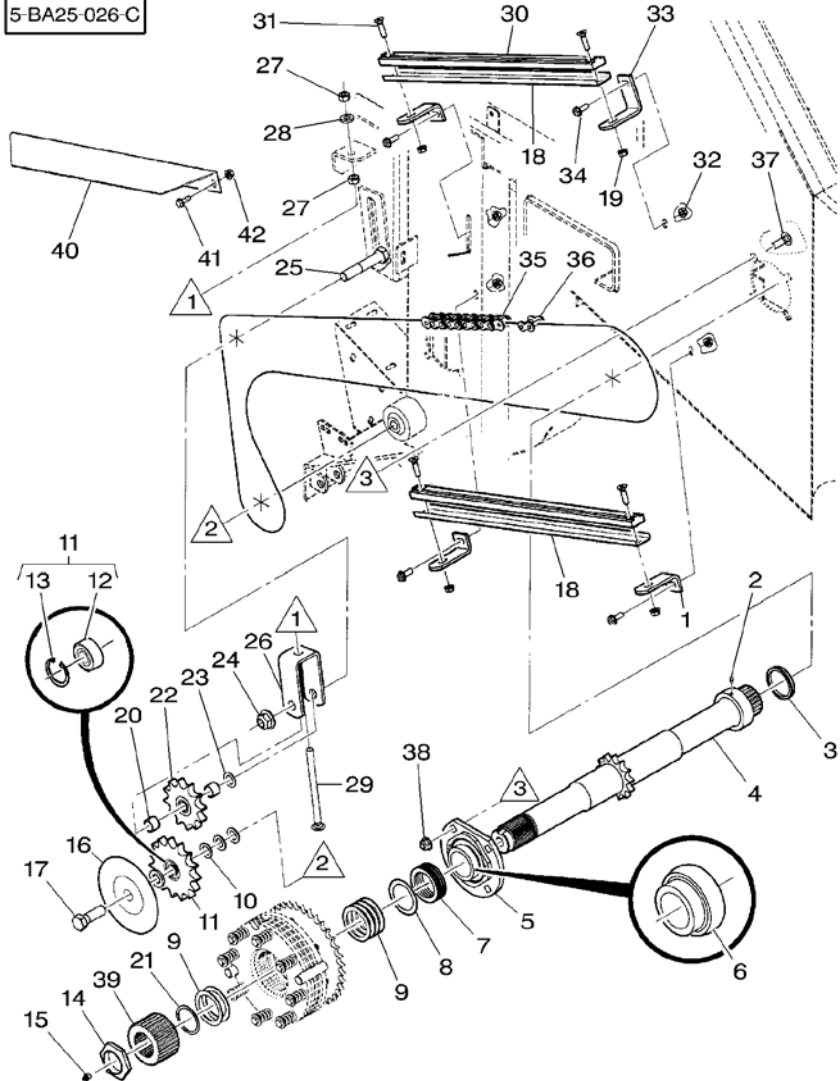

Chain Drive
Transmission Par Chaîne
Kettenantrieb
Trasmissione A Catena
Accionamiento Cadena

10-110

Right Side
Cote Droit
Rechte Seite
Lato Destro
Lado Derecho

5-BA25-026-C

1	★700137386P		3	BRACKET	SUPPORT FIXATION	HALTEAM
2	70923219	1/4"-28	1	GREASER	SUPPORTO FISSAGG	SOPORTE
3	700715965		1	SEAL	GRAISSEUR	FETTNIPEL
4	★700137378	[A]	1	SHAFT	INGRASSATORE	ENGRASADOR
4	★700155865	[B]	1	SHAFT	JOINT ETANCHEITE	DICHRING
5	★700716611		1	BEARING	PARAOLIO	RETEN
6	★700704263	5	1	BEARING	ARBRE	WELLE
7	★Y6613665	∅ 0.13/.005	5	SHIM	ALBERO	ARBOL
8	6523542	∅ 0.78/.031	1	SHIM	ARBRE	WELLE
9	6523500		6	BUSH	ALBERO	ARBOL
10	★52761	3/4" X 14	1	BEARING	COUSSINET	LAGER
11	★700153519P		1	BEARING	CUSCINETTO	COJINETE
12	★712604	11	1	BEARING	COUSSINET	LAGER
13	★70925993	11	1	CLIP	CUSCINETTO	COJINETE
14	700715751		1	NUT	CLIP	SCHELLE
15	70914465	1/8"-27	1	GREASE NIPPLE	FERMAGLIO	CRAPA RETEN
16	★700137039P		1	SHIELD	ECROU	MUTTER
17	★354712X1	3/4"-10 X 2-1/4	1	BOLT UNC	DADO	TUERCA
18	700154485		1	SHIELD	GRAISSEUR DROIT	FETT-NIPPEL
19	★700711238	[A]	1	SHIELD	INGRASSAT.	ENGRASADOR
19	★Y704734	3/8"-16	1	SHIELD	TOLE	SCHILD
20	★6823512P	[B]	1	SHIELD	RIPARO	BLINDAJE
21	★355919X1	3/8"-16	1	BOLT UNC	BOULON UNC	MASCH.SCHRB.UNC
22	Y747931		2	SUPPORT	BULLONE UNC	PERNO UNC
23	52183	3/4" X 18	2	SUPPORT	SUPPORT	LAGERUNG
24	700703923	3/4"-10	4	NUT	SUPPORTO	DISPOS.DE SOSTEN
			4	NUT	ECROU	MUTTER
			4	TOP LOCKNUT	DADO	TUERCA
			2	SPACER	ECROU FREIN	SELBSTS.MUTTER
			1	SNAPRING	DADO DI TESTA	CONTRATUERCA SUP
			1	SPROCKET	ENTRETOISE	ABSTANDSTUECK
			1	BUSH	DISTANZIALE	PIEZA DISTANCIA
			1	TOP LOCKNUT	SEGMENT ARRET	SPRENGRING
					ANELLO SIEGER	ANILLA RETENCION
					BARBOTIN	KETTENRAD
					RUOTA MOTRICE	RUEDA DE CADENA
					BAGUE	BUCHSE
					BOCCOLA	CASQUILLO
					ECROU FREIN	SELBSTS.MUTTER
					DADO DI TESTA	CONTRATUERCA SUP