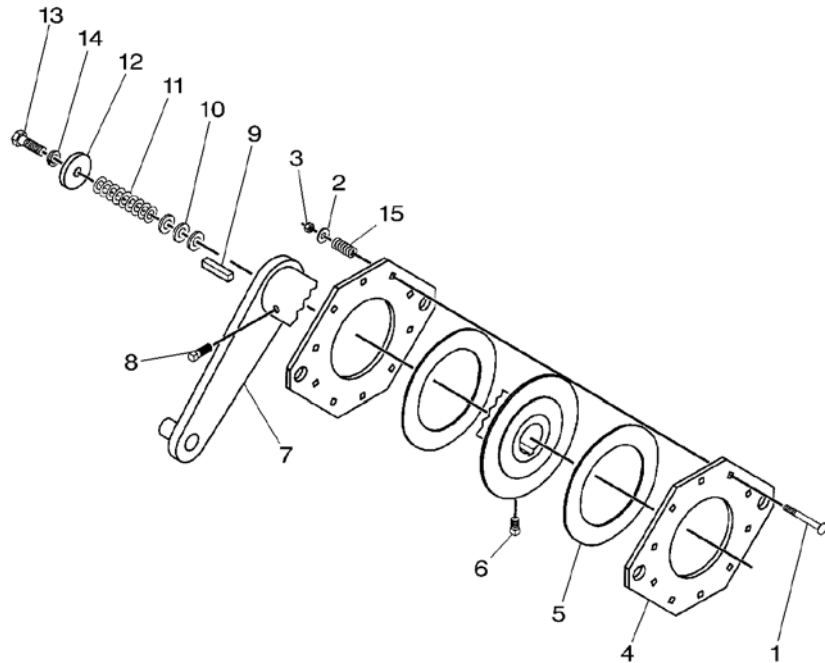

Knotter
Noueur
Binder
Legatore
Anudadora

50-60

Brakes
Frein
Bremse
Freni
Freno

5-BA06-016-A

1	364970X1	3/8"-16 X 3-1/2	10	BOLT	BOULON	MASCH.SCHRAUBE
2	355619X1	3/8"	10	WASHER	BULLONE	PERNO
3	366573X1	3/8"-16	10	LOCKNUT	RONDELLE	UNTERLEGSCHIEBE
4	★6818561P		2	PLATE	RONDELLA	ARANDELA
5	700710946		2	CLUTCH DISC	ECROU BLOCAGE	FLACHMUTTER
6	★70923056	1/2"-13 X 3/4	1	SCREW	AUTOBLOCCANTE	CONTRATUERCA
7	★700137484P	▶	2	ARM	PLAQUE	PLATTE
8	★70922695	1/2"-13 X 1-1/4	1	SETScrew	PIASTRA	PLATO
9	Y61879		1	KEY	DISQUE EMBRAYAGE	KUPPLUNGSSCHIEBE
10	★Y705582	5/8"	1	WASHER	DISCO FRIZIONE	DISCO DE EMBRAGU
11	6553275		1	SHIM	VIS	SCHRAUBE
12	★6561351P		1	CAP	VITE	TORNILLO
13	★353728X1	5/8"-11 X 2	1	BOLT UNC	BRAS	ARM
14	353433X1	5/8"	1	LOCK WASHER	BRACCIO	BRAZO
15	58644		10	SPRING	VIS DE BLOCAGE	STELLSCHRAUBE
					INSIEME VITI	TORNILLO AJUSTE
					CLAVETTE	PASSKEIL
					CHIAVETTA	CLAVE
					RONDELLE	UNTERLEGSCHIEBE
					RONDELLA	ARANDELA
					CALE REGLAGE	EINSTELLBLECH
					SPESSORE	CALCE
					CHAPEAU	KAPPE
					CAPPELLO	TAPA
					BOULON UNC	MASCH.SCHRB.UNC
					BULLONE UNC	PERNO UNC
					RONDELLE FREIN	FEDERRING
					ROSETTA ELASTICA	ARANDELA GROWER
					RESSORT	FEDER
					MOLLA	MUELLE