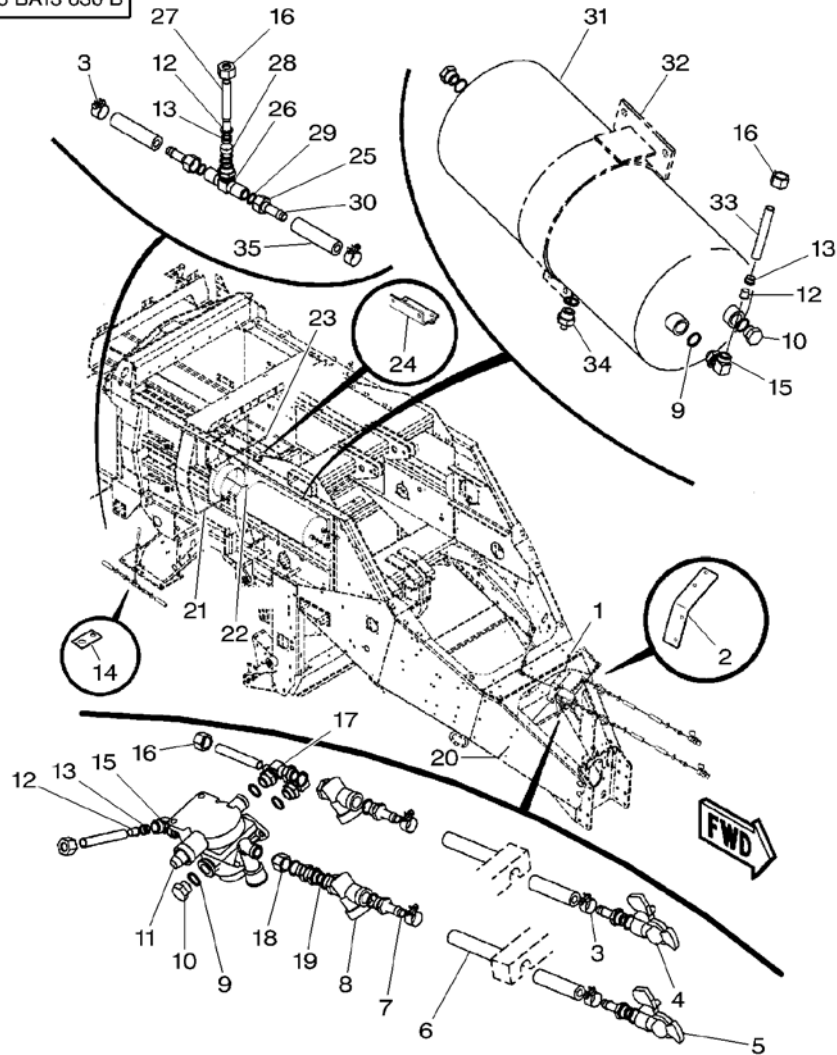

Brake System
Systeme De Freinage
Brems System
Sisteia Di Frenata
Sistema De Frenado

60-255

With Pneumatic Brake
Avec Freinage Pneumatique
Mit Luftdruckbremse
Con Freno Pneumatico
Con Freno Pneumatico

5-BA13-030-B

- 27★700139478
- 28★700722300
- 29★700722317
- 30★700722304
- 31★700722327
- 32★700139467P
- 33★700139476
- 34★700722316
- 35★700139474

1 TUBE	TUBE	ROHR
	TUBO	TUBO
1 RING	ANNEAU	RING
	ANELLO	ARO
4 WASHER	RONDELLE	UNTERLEGSCHIEBE
	RONDELLA	ARANDELA
2 NOZZLE	NEZ INJECTEUR	DUESE
	INIETTORE	TOBERA
1 TANK	RESERVOIR	TANK
	SERBATOIO	TANQUE
1 BRACKET	SUPPORT FIXATION	HALTEARM
	SUPPORTO FISSAGG	SOPORTE
1 TUBE	TUBE	ROHR
	TUBO	TUBO
1 PRESSURE VALVE	VALVE	DRUCKVENTIL
	VALVOLA PRESSION	VALVULA PRESSION
2 HOSE	DURITE	SCHLAUCH
	TUBO FLESSIBILE	FLEXIBLE