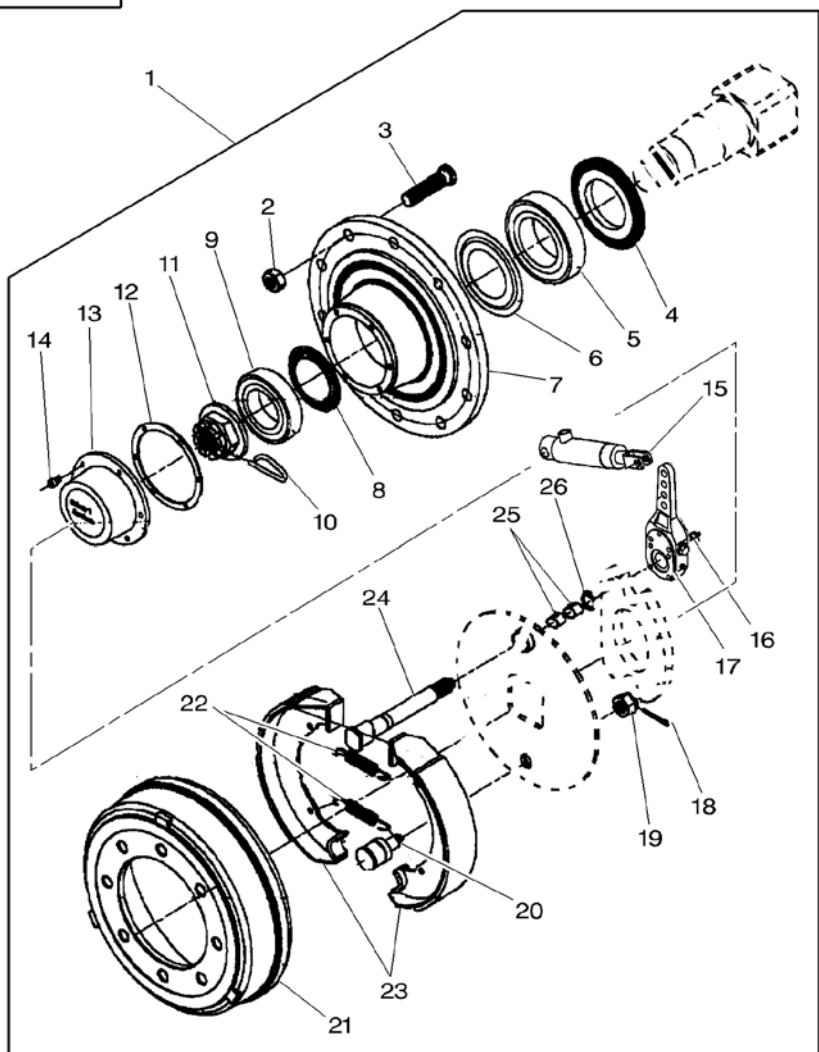

Drum Brake
Frein Tambour
Trommelbremse
Freno A Tamburo
Tambor De Freno

60-295

∅ 400 X 80

5-2825-003-A

1	★700725972	▲	1	KIT, SERVICE	KIT SERVICE	WARTUNGSSATZ
1	★700725973	∅ 400 X 80			KIT DI SERVIZIO	JEUGO, SERVICE
2	★700715684	▲	1	10 NUT	KIT SERVICE	WARTUNGSSATZ
3	★3904569M1	∅ 400 X 80			KIT DI SERVIZIO	JEUGO, SERVICE
4	★3904704M91		1	1 KIT, SEAL	ECROU	MUTTER
5	★3904571M1		1	10 STUD	DADO	TUERCA
6	★3904572M1		1	1 BEARING	GOUJON	STEBBOLZEN
7	★3904573M1		1	1 KIT, SEAL	PRIGIONIERO	ESPARRAGO
8	★3904574M1		1	1 BEARING	JEU ETANCHEITE	DICHRINGSATZ
9	★700720457		1	1 BEARING	KIT TENUTA	RETENES JUEGO
10	★3901358M1		1	1 WASHER	COUSSINET	LAGER
11	★3904575M1		1	1 HUB	CUSCINETTO	COJINETE
12	★3904576M1		1	1 OIL SEAL	RONDELLE	UNTERLEGSCHIEBE
13	★3904577M1		1	1 BEARING	RONDELLA	ARANDELA
14	★3904578M1		1	1 CLIP	MOYEU	NABE
15	★700725980		1	1 CLIP	MOZZO	CUBO
16	★3901359M1		1	1 OIL SEAL	BAGUE ETANCHEITE	OELDICHRING
17	★700720554	▶	1	1 BEARING	BOCCOLA PARAOLIO	BUJE RETENACEITE
17	★700720555	▲	1	1 BEARING	COUSSINET	LAGER
18	★3901361M1		1	1 CLIP	CUSCINETTO	COJINETE
19	★3901364M1		1	1 NUT	CLIP	SHELLE
20	★3901363M1		1	1 NUT	FERMAGLIO	CRAPA RETEN
21	★3904567M1		1	1 SEAL	ECROU	MUTTER
22	★3901362M1		1	1 SEAL	DADO	TUERCA
23	★3904692M91		1	1 SEAL	JOINT ETANCHEITE	DICHRING
24	★3904568M1		1	1 CAP	PARAOLIO	RETEN
			1	1 CAP	CHAPEAU	KAPPE
			6	6 SCREW	CAPPELLO	TAPA
			1	1 CYLINDER	VIS	SCHRAUBE
			1	1 CIRCLIP	VITE	TORNILLO
			1	1 LEVER	CYLINDRE	ZYLINDER
			1	1 LEVER	CILINDRO	CILINDRO
			1	1 LEVER	CIRCLIP	SEEGERING
			1	1 PIN	ANNELLO ELASTICO	GRAPA CIRCULAR
			1	1 NUT	LEVIER	HEBEL
			1	1 PIVOT	LEVA	PALANCA
			1	1 BRAKE DRUM	LEVIER	HEBEL
			2	2 SPRING	LEVA	PALANCA
			2	2 KIT, SHOE	GOUPILE	BOLZEN
			1	1 SHAFT	PERNO	PASADOR
					ECROU	MUTTER
					DADO	TUERCA
					PIVOT	DREHZAPFEN
					CARDINE	PIVOTE
					TAMBOUR DE FREIN	BREMSTROMMEL
					TAMBURO FRENO	TAMBOR DE FRENO
					RESSORT	FEDER
					MOLLA	MUELLE
					JEU SABOTS	BODENPLATTENSATZ
					KIT SUOLE	JUEGO ZAPATAS
					ARBRE	WELLE
					ALBERO	ARBOL