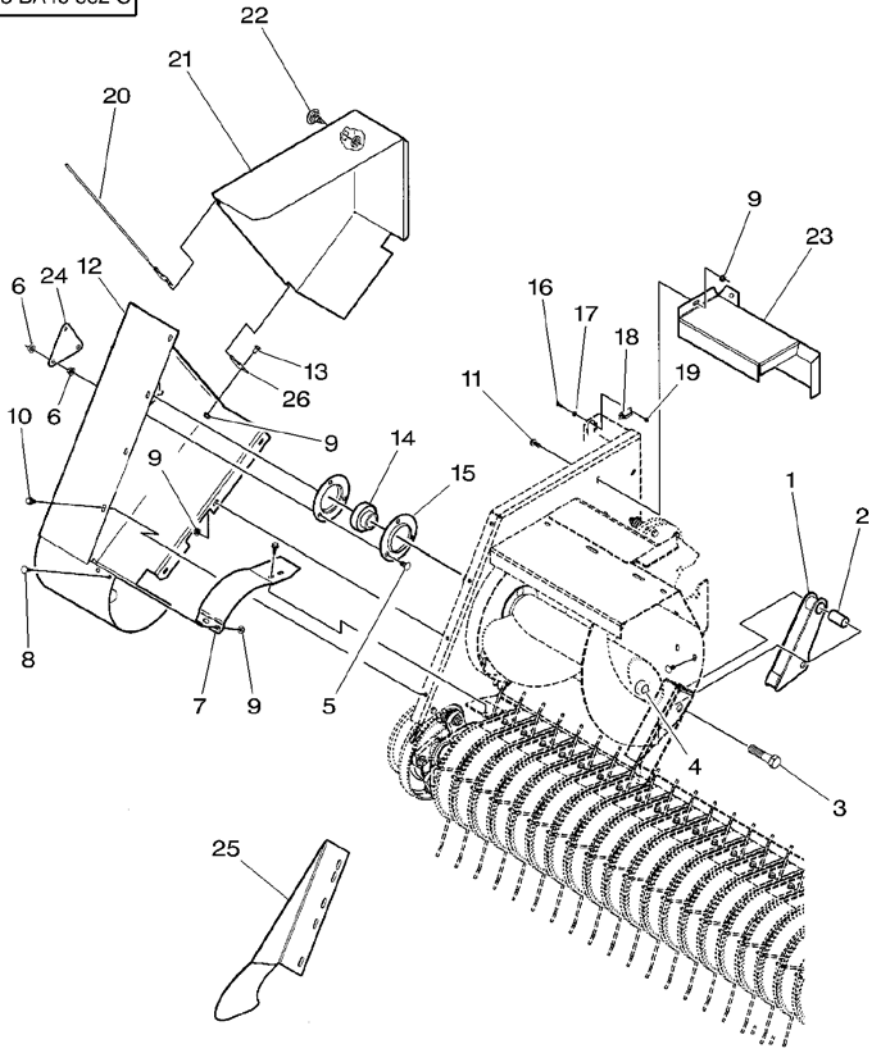

Shields
Garants
Schutzbleche
Difese
Proteccionee

With Cutter
Avec Couteau
Mit Messer
Con Cuchillo
Con Coltello

20-165

Right Side - Up To H.P 74100
Cote Droit - Jusqu'au H.P 74100
Rechte Seite - Bis H.P 74100
Lado Destra - Fino Alla H.P 74100
Lado Derecho - Hasta H.P 74100

5-BA40-002-C

1	★700138287P		1 PIVOT	PIVOT	DREHZAPFEN
2	★700113281P		1 SPACER	CARDINE	PIVOTE
3	354718X1	3/4"-10 X 3	1 BOLT UNC	ENTRETOISE	ABSTANDSTUECK
4	Y704718	3/4"-10	1 NUT	DISTANZIALE	PIEZA DISTANCIA
5	★70923220	3/8"-16 X 1-1/4	3 BOLT	BOULON UNC	MASCH.SCHRB.UNC
6	★700711238	3/8"-16	3 NUT	BULLONE UNC	PERNO UNC
7	★700137765P	▶	1 WRAPPER	ECROU	MUTTER
8	★364352X1	5/16"-18 X 3/4	2 BOLT UNC	DADO	TUERCA
9	★70931277	5/16"-18	12 LOCKNUT	BOULON	MASCH.SCHRAUBE
10	Y703132	5/16"-18 X 3/4	4 BOLT	BULLONE	PERNO
11	7883325	5/16"-18 X 3/4	6 SCREW	ECROU	MUTTER
12	★700140347P	▶	1 PANEL	DADO	TUERCA
13	353675X1	5/16"-18 X 1/2	4 BOLT UNC	COUVERTURE	UMSCHLAG
14	51292		1 BEARING	IMBALLATORE	ENVASE
15	★051417P		2 FLANGE	BOULON UNC	MASCH.SCHRB.UNC
16	★700700628	No 10-24 X 1/2	4 SCREW	BULLONE UNC	PERNO UNC
17	★70917380	No 10	4 WASHER	COUSSINET	LAGER
18	★700714529		2 RECEIVER	CUSCINETTO	COJINETE
19	★70926673	No 10-24	4 NUT	FLASQUE	FLANSCH
20	6844344		1 PIN	FLANGIA	PLETINA
21	★700161920P	▶	1 SHIELD	VIS	SCHRAUBE
22	★700714528		2 LATCH	VITE	TORNILLO
23	★700139094P		1 SHIELD	PANNEAU	VERKL.BLECH
24	★700139682P		1 COVER	PANNELLO	PANEL
25	★700138176P		1 SHIELD	BOULON UNC	MASCH.SCHRB.UNC
26	★700163299		2 SUPPORT	BULLONE UNC	PERNO UNC
				RECEVEUR	RECEPTOR
				RICEVITORE	MUTTER
				ECROU	TUERCA
				DADO	BOLZEN
				GOUVILLE	PASADOR
				PERNO	SCHILD
				TOLE	BLINDAJE
				RIPARO	RIEGEL
				VERROU	CERROJO
				SALISCENDI	SCHILD
				TOLE	BLINDAJE
				RIPARO	BLINDAJE
				COUVERCLE	DECKEL
				COPERCHIO	CUBIERTA
				TOLE	SCHILD
				RIPARO	BLINDAJE
				SUPPORT	LAGERUNG
				SUPPORTO	DISPOS.DE SOSTEN