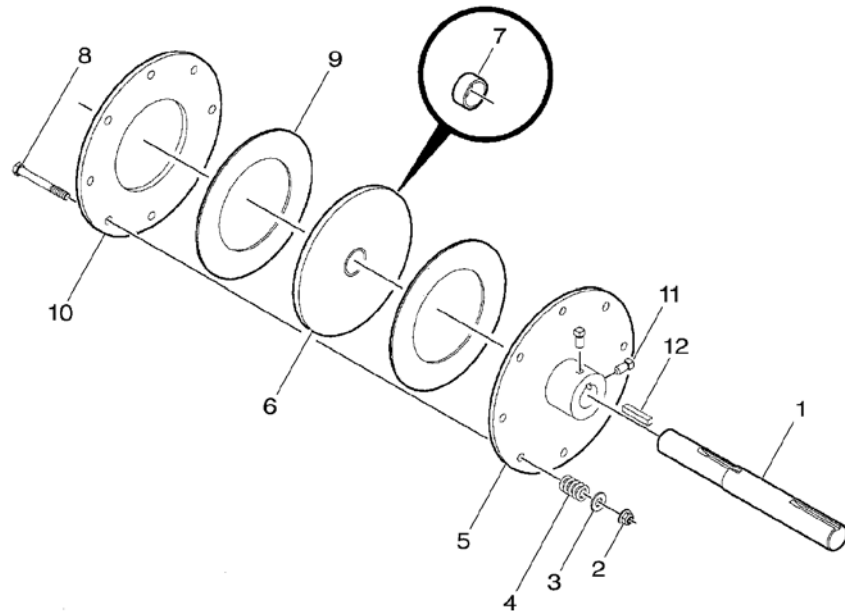

Clutch
Embrayage
Kupplung
Frizione
Embraque

20-120

Pickup - From H.L 74156 - Up To H.M 74235
Pickup - A Partir Du H.L 74156 - Jusqu'au H.M 74235
Pickup - Ab H.L 74156 - Bis H.M 74235
Recupero - Dalla H.L 74156 - Fino Alla H.M 74235
Recogedora - Despues H.L 74156 - Hasta H.M 74235

5-BA18-011-A

1	★700139148P		1	SHAFT	ARBRE	WELLE
2	★Y704734	3/8"-16	8	TOP LOCKNUT	ALBERO	ARBOL
3	★355619X1	3/8"	8	WASHER	ECROU FREIN	SELBSTS.MUTTER
4	★58107B		8	SPRING	DADO DI TESTA	CONTRATUERCA SUP
5	★700138243P		1	PLATE	RONDELLE	UNTERLEGSCHIEBE
6	★700161318P		1	CLUTCH	RONDELLA	ARANDELA
7	★Y852749	6	1	BUSH	RESSORT	FEDER
8	★353898X1	3/8"-16 X 3-1/4	8	BOLT UNC	MOLLA	MUELLE
9	★700710945		2	CLUTCH DISC	PLAQUE	PLATTE
10	★700138246P		1	PLATE	PIASTRA	PLATO
11	★70920469	3/8"-16 X 3/4	2	SETSCREW	EMBAYAGE	SCHALTKUPPLUNG
12	★Y61556	5/16" X 1-3/4	1	KEY	FRIZIONE	EMBRAGUE
					BAGUE	BUCHSE
					BOCCOLA	CASQUILLO
					BOULON UNC	MASCH.SCHRB.UNC
					BULLONE UNC	PERNO UNC
					DISQUE EMBRAYAGE	KUPPLUNGSSCHIEBE
					DISCO FRIZIONE	DISCO DE EMBRAGU
					PLAQUE	PLATTE
					PIASTRA	PLATO
					VIS DE BLOCAGE	STELLSCHRAUBE
					INSIEME VITI	TORNILLO AJUSTE
					CLAVETTE	PASSKEIL
					CHIAVETTA	CLAVE