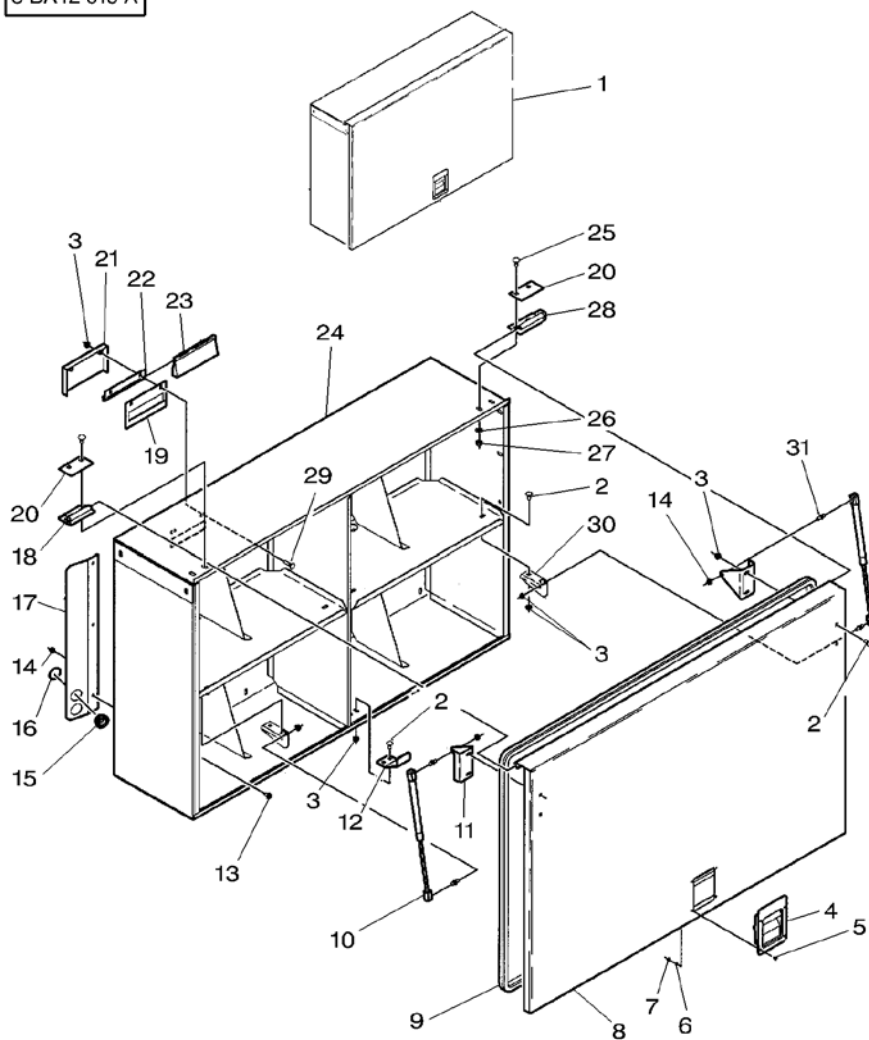

Twine Box
Boîte A Ficelle
Garnbehalter
Scatola Portafilo
Caja De La Bobina

60-155

Left Rear - Up To H.M 74235
Arriere Gauche - Jusqu'au H.M 74235
Hinten Links - Bis H.M 74235
Posteriore Sinistro - Fino Alla H.M 74235
Trasero Izquierdo - Hasta H.M 74235

5-BA42-010-A

27	★704247	1	3/8"-16	4	LOCKNUT	ECROU BLOCAGE	FLACHMUTTER
28	700137880	1	◀	1	PIN	AUTOBLOCCANTE	CONTRATUERCA
29	★364533X1	1	5/16"-18 X1-1/4	2	BOLT	GOUPILLE	BOLZEN
30	700137889	1		2	SUPPORT	PERNO	PASADOR
31	71339847	1		4	GREASER	BOULON	MASCH.SCHRAUBE
						BULLONE	PERNO
						SUPPORT	LAGERUNG
						SUPPORTO	DISPOS.DE SOSTEN
						GRAISSEUR	FETTNIPPEL
						INGRASSATORE	ENGRASADOR