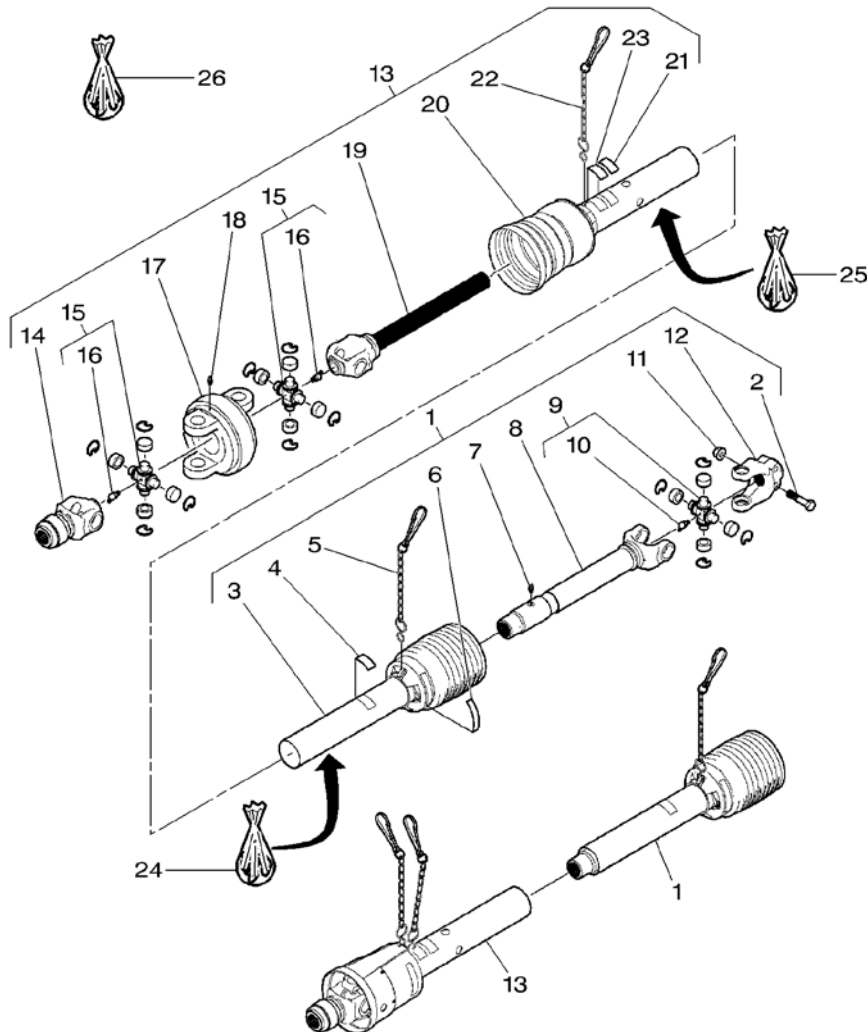

Transmission
Transmission
Getriebe
Transmissions
Transmission

10-50

High/Low Hitch - Type 2 1-3/8 X 21 Splines - Auto Lock
Attelage Haut/Bas - Type 2 1-3/8 X 21 Cannelures - Auto Lock
Hoch/Niedrig - Type 2 1-3/8 X 21 Rillen - Auto Lock
Attaccatura Alto/Basso - Type 2 1-3/8 X 21 Scanalature - Auto Lock
Fijacion Alto/Bajo - Type 2 1-3/8 X 21 Estrias - Auto Lock

5-BA01-059-A

26 *700720122

AUTO-LOCK

1 KIT, REPAIR

JEU REPARATION

REPARATURSATZ

27 *700721800

[A]

1 KIT, REPAIR

JEU REPARATION

REPARATURSATZ

[A] NOT ILLUSTRATED
NON ILLUSTRATE
NICHT ABGEBILDET
NO ILLUSTRADO
NO ILLUSTRATED

KIT RIPARAZIONE

JUEGO REPARACION