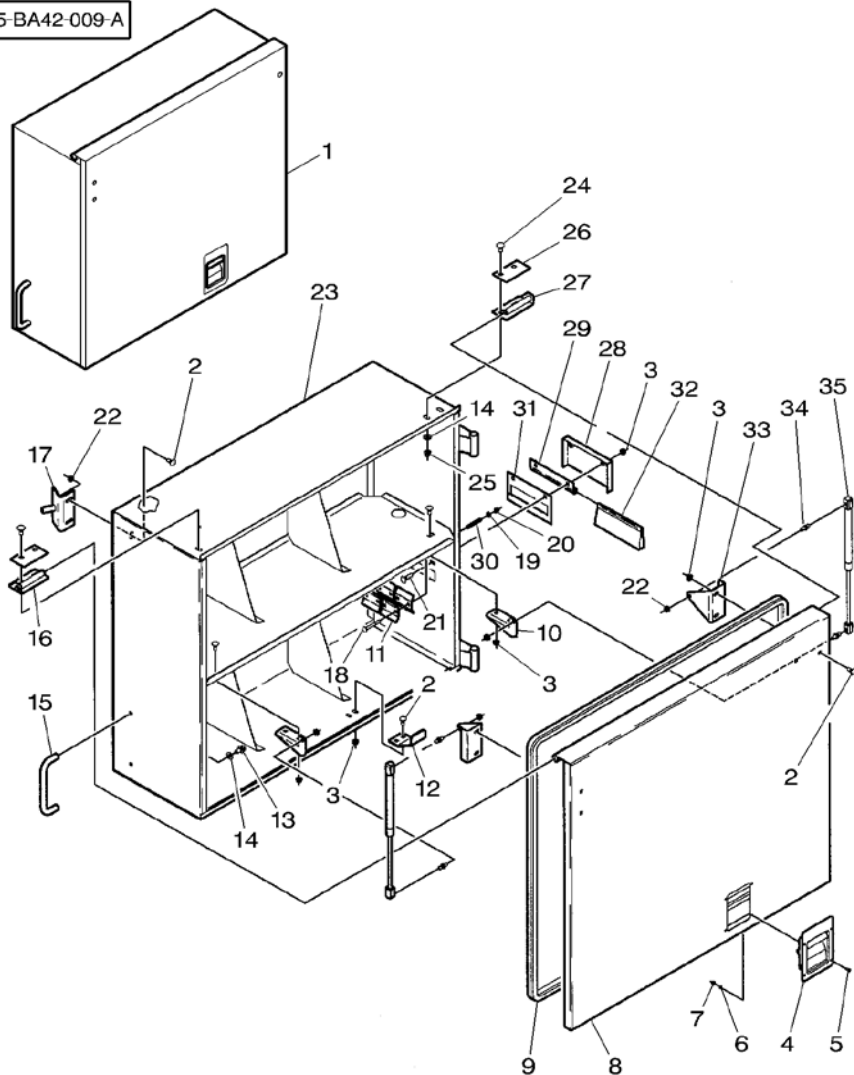

Twine Box
Boite A Ficelle
Garnbehalter
Scatola Portafilo
Caja De La Bobina

60-145

Front Left - Up To H.M 74235
Avant Gauche - Jusqu'au H.M 74235
Vorne Linke - Bis H.M 74235
Anteriore Sinistra - Fino Alla H.M 74235
Delantero Izquierda - Hasta H.M 74235

5-BA42-009-A

1	700138111P		1	TWINE CAN	BOITE A FICELLE	FADENKASTEN
2	364352X1	1 5/16"-18 X 3/4	12	BOLT UNC	SCATOLA SPAGO	BOTE PARA HILO
3	Y704726	1 5/16"-18	12	TOP LOCKNUT	BOULON UNC	MASCH.SCHRB.UNC
4	700720034	1	1	LATCH	BULLONE UNC	PERNO UNC
5	700704837	1 No 10-24 X 3/8	4	SCREW	ECROU FREIN	SELBSTS.MUTTER
6	353445X1	1 No 10	4	LOCK WASHER	DADO DI TESTA	CONTRATUERCA SUP
7	Y704072	1 No 10-24			VERROU	RIEGEL
8	700137876P	1	1	DOOR	SALISCENDI	CERROJO
9	700720046	1	1	SEAL	VIS	SCHRAUBE
10	700137889	1	4	LOCK WASHER	VITE	TORNILLO
11	700123929	1	1	NUT	RONDELLE FREIN	FEDERRING
12	700137886	1	4	NUT	ROSETTA ELASTICA	ARANDELA GROWER
13	7703432	1 3/8"-16 X 3/4	4	NUT	ECROU	MUTTER
14	Y705533	1 3/8"	1	DOOR	DADO	TUERCA
15	325621P	1	1	SEAL	PORTIERE	TUER
16	700137881	1	1	SUPPORT	PORTA	PUERTA
17	700137812	1	1	SUPPORT	JOINT ETANCHEITE	DICHTRING
18	7770225	1 1/4"-20 X 2-1/4	2	SUPPORT	PARAOLIO	RETEN
19	353769X1	1 1/4"	4	CLIP	SUPPORT	LAGERUNG
20	Y704395	1 1/4"-20	4	CLIP	SUPPORTO	DISPOS.DE SOSTEN
21	364533X1	1 5/16"-18 X 1-1/4	1	LATCH	CLIP	SCELLE
22	70931277	1 5/16"-18	1	LATCH	FERMAGLIO	CRAPA RETEN
23	700138113P	1	2	SCREW	VERROU	RIEGEL
24	70922784	1 3/8"-16 X 3/4	6	WASHER	SALISCENDI	CERROJO
25	704247	1 3/8"-16	1	HANDLE	VIS	SCHRAUBE
26	700137824	1	1	PIN	VITE	TORNILLO
			6	WASHER	RONDELLE	UNTERLEGSCHIEBE
			1	HANDLE	RONDELLA	ARANDELA
			1	PIN	POIGNEE	HANDGRIFF
			1	CATCH	MANIGLIA	MANETA
			4	BOLT	GOUPILLE	BOLZEN
			4	WASHER	PERNO	PASADOR
			4	WASHER	LOQUET PORTE	FALLE
			4	NUT	ANCORAGGIO	FIJADOR
			2	BOLT	BOULON	MASCH.SCHRAUBE
			4	NUT	BULLONE	PERNO
			8	LOCKNUT	RONDELLE	UNTERLEGSCHIEBE
			1	BOX	RONDELLA	ARANDELA
			4	BOLT	ECROU	MUTTER
			4	LOCKNUT	DADO	TUERCA
			2	PLATE	BOULON	MASCH.SCHRAUBE
			1	PLATE	BULLONE	PERNO
			2	PLATE	ECROU BLOCAGE	FLACHMUTTER
					AUTOBLOCCANTE	CONTRATUERCA
					PLAQUE	SCHACHTEL
					PIASTRA	CAJA
						MASCH.SCHRAUBE
						PERNO
						FLACHMUTTER
						CONTRATUERCA
						PLATTE
						PLATO