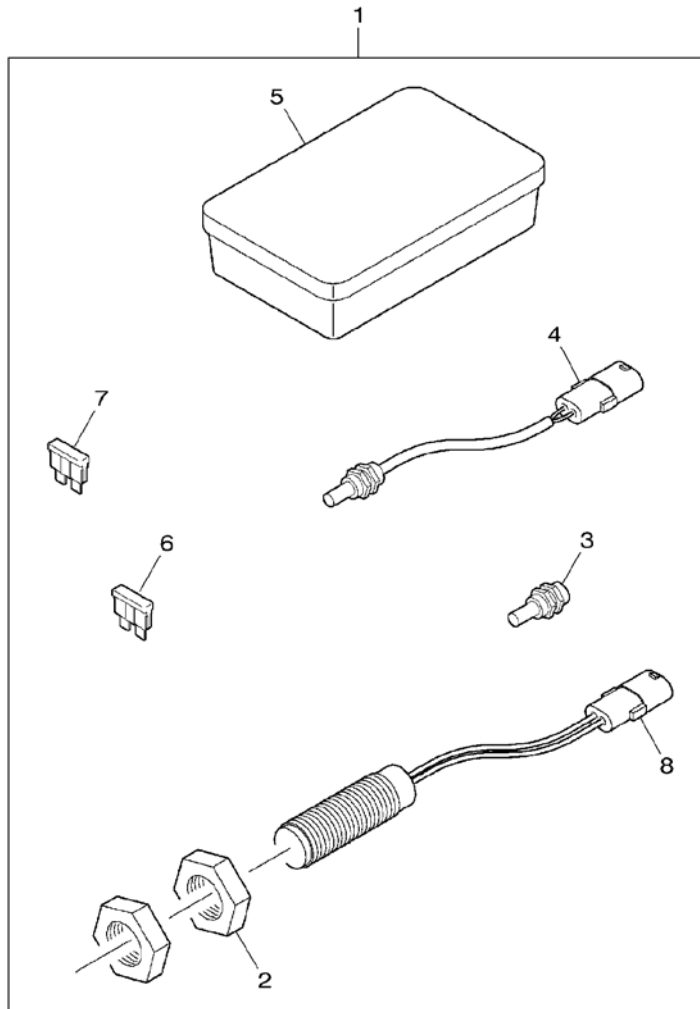

Electrical
Electricite
Elektrizitat
Elettricita
Electricidad

30-120

Kit
Kit
Kit
Kit
Kit

5-BA10-026-A

- 1 *700154471
- 2 *353436X1 1 3/4"-16
- 3 *700710211 1
- 4 *700119161 1
- 5 *700707474 1
- 6 *3387318M1 1 5 Amp
- 7 *1695966M1 1 15 Amp
- 8 *700706398 1

1 KIT, REPAIR	JEU REPARATION	REPARATURSATZ
	KIT RIPARAZIONE	JUEGO REPARACION
2 NUT UNF	ECROU UNF	MUTTER UNF
	DADO UNF	TUERCA UNF
1 ACTUATOR	DECLENCHEUR	BETAETIGUNG
	AZIONATORE	ACTUADOR
1 SWITCH	INTERRUPTEUR	SCHALTER
	INTERRUTTORE	INTERRUPTOR
1 BOX	BOITE	SCHACHTEL
	SCATOLA	CAJA
2 FUSE	FUSIBLE	SICHERUNG
	FUSIBILE	FUSIBLE
2 FUSE	FUSIBLE	SICHERUNG
	FUSIBILE	FUSIBLE
1 SENSOR	DETECTEUR	SENSOR.
	SENSORE	DETECTOR