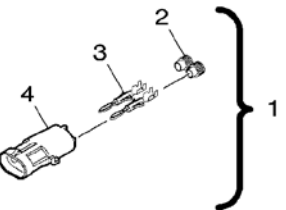

Electrical Plug
Prise Electrique
Elektrischer Stecker
Presaelettricità
Tomacorriente

30-85

5-BA64-007-B

27 700707001

28★700708760

29★700709175

30★700706400

27 (18-20 GAUGE)

27

27

1 KIT, HARNESS

3 SLEEVE

1 CONNECTOR

3 SEAL

JEU FAISCEAU
KIT FASCIOCAVI

MANCHON
MANICOTTO

BORNE
MORSETTO

JOINT ETANCHEITE
PARAOLIO

KABELSTRANGSATZ
JUEGO DE ARNES

HUELSE
MANCHA

DOPPELNIPPEL
CONECTOR

DICHTRING
RETEN