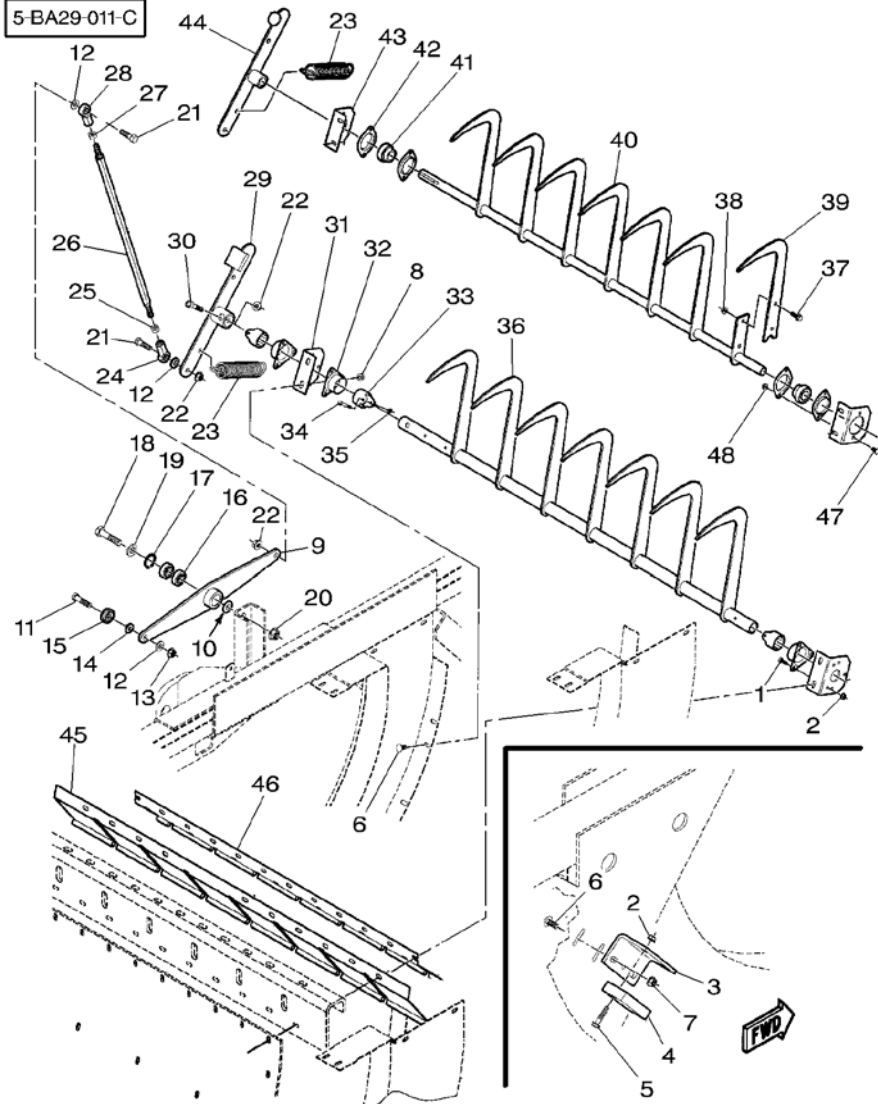

Finger
Ameneurs
Zubringer
Infaldatore
Embocador

40-45

1	★353677X1	5/16"-18 X 3/4	6	BOLT UNC	BOULON UNC	MASCH.SCHRB.UNC
2	★Y704726	5/16"-18	14	TOP LOCKNUT	BULLONE UNC	PERNO UNC
3	★700137228P				ECROU FREIN	SELBSTS.MUTTER
4	8027005		1	BRACKET	DADO DI TESTA	CONTRATUERCA SUP
5	★7883358	5/16"-18 X 1-1/2	1	PAD	SUPPORT FIXATION	HALTEAM
6	70922786	3/8"-16 X 1	1	SCREW	SUPPORTO FISSAGG	SOPORTE
7	Y704734	3/8"-16	8	SCREW	TAMPON	KLOTZ
8	700711238	3/8"-16	6	BOLT	TAMPONE	ALMOHADILLA
9	★700137233P		1	LEVER	VIS	SCHRAUBE
10	★353760X1	5/8"	6	BOLT	VITE	TORNILLO
11	★70927236	1/2"-20 X 2	2	TOP LOCKNUT	BOULON	MASCH.SCHRAUBE
12	★705541	1/2"	4	NUT	BULLONE	PERNO
13	700707867	1/2"-20	2	TOP LOCKNUT	ECROU FREIN	SELBSTS.MUTTER
14	★700137750P		4	NUT	DADO DI TESTA	CONTRATUERCA SUP
15	700720050		1	LEVER	ECROU	MUTTER
16	★3643380M1		1	LEVER	DADO	TUERCA
17	740167		1	WASHER	LEVIER	HEBEL
18	★369275X1	5/8"-11 X 2-3/4	1	WASHER	LEVA	PALANCA
19	Y705582	5/8"	1	BOLT UNF	RONDELLE	UNTERLEGSCHIEBE
20	700703922	5/8"-11	3	FLAT WASHERS	RONDELLA	ARANDELA
21	★353725X1	1/2"-13 X 1-3/4	1	BOLT UNF	BOULON UNF	MASCH.SCHRB.UNF
22	Y704742	1/2"-13	1	LOCKNUT	BULLONE UNF	PERNO UNF
23	700714987		1	LOCKNUT	RONDELLES PLATES	UNTERLEGSCHIEBEN
24	700715897		1	SPACER	RONDELLE PIANE	ARANDELAS PLANAS
25	7774151	1/2"-20	1	BEARING	ECROU BLOCAGE	FLACHMUTTER
26	★700137229P		2	BEARING ASSY	AUTOBLOCCANTE	CONTRATUERCA
			1	BEARING	ENTRETOISE	ABSTANDSTUECK
			1	RING	DISTANZIALE	PIEZA DISTANCIA
			1	RING	COUSSINET	LAGER
			2	BEARING ASSY	CUSCINETTO	COJINETE
			1	RING	ROULEMENT	RADIALLAGER
			1	BOLT UNC	CUSCINETTO COMPL	RODAMIENTO RAD
			1	WASHER	ANELLO	RING
			1	TOP LOCKNUT	BOULON UNC	ARO
			2	BOLT UNC	BULLONE UNC	MASCH.SCHRB.UNC
			3	TOP LOCKNUT	RONDELLE	PERNO UNC
			1	SPRING	RONDELLA	UNTERLEGSCHIEBE
			1	TOGGLE	ECROU FREIN	ARANDELA
			1	NUT	DADO DI TESTA	SELBSTS.MUTTER
			1	ROD	BOULON UNC	CONTRATUERCA SUP
					BULLONE UNC	MASCH.SCHRB.UNC
					ECROU FREIN	PERNO UNC
					DADO DI TESTA	SELBSTS.MUTTER
					RESSORT	CONTRATUERCA SUP
					MOLLA	FEDER
					ROTULE	MUELLE
					ROTULA	GELENKZAPFEN
					ECROU	PERNO ENGANCHE
					DADO	MUTTER
					TRINGLE	TUERCA
					ASTA	STANGE
						VARILLA