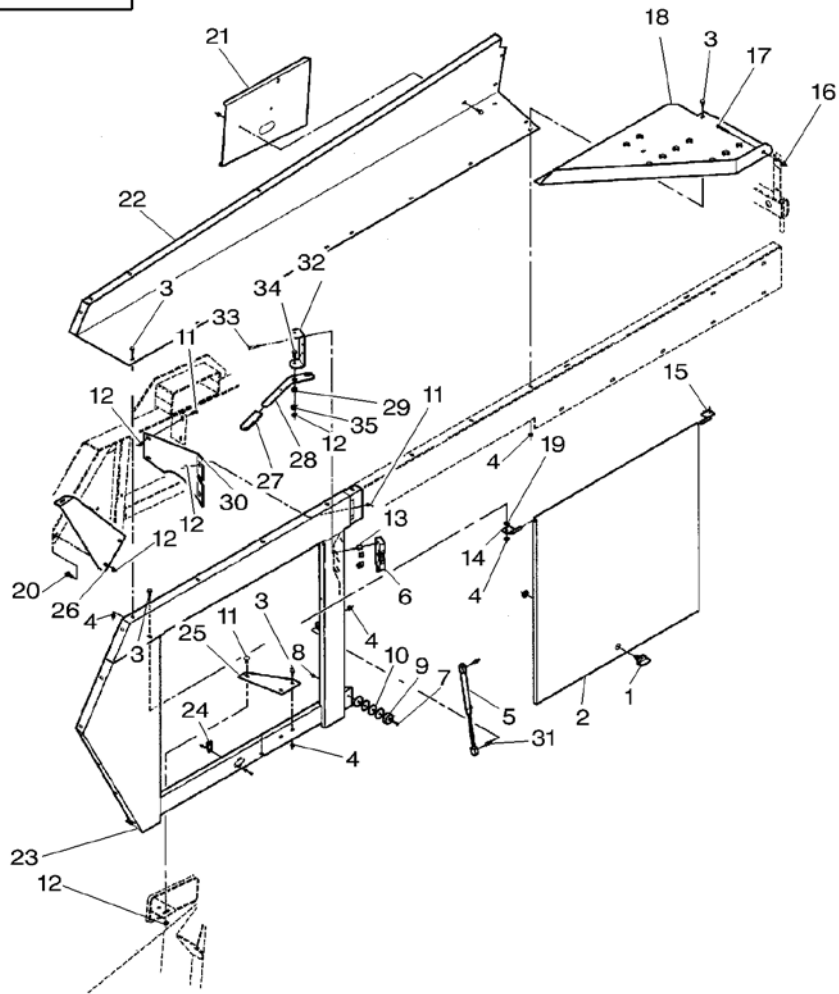

Shields
Garants
Schutzbleche
Difese
Proteccionee

60-45

Left Side - From H.L 74217 - With Cutters
Cote Gauche - A Partir Du H.L 74217 - Avec Couteaux
Linke Seite - Ab H.L 74217 - Mit Messer
Lato Sinistro - Dalla H.L 74217 - Con Lame
Lado Izquierdo - A Partir Del H.L 74217 - Con Cuchillos

5-BA17-088-A

27	827360		1 GRIP	MANCHE	GRIF
28	700137981		1 LEVER	IMPUGNATURA	EMPUNADURA
29	700134804		1 SPACER	LEVIER	HEBEL
30	700137937P		1 SUPPORT	LEVA	PALANCA
31	71339847	5/16"-18	2 GREASER	ENTRETOISE	ABSTANDSTUECK
32	700137933		1 SUPPORT	DISTANZIALE	PIEZA DISTANCIA
33	353673X1	1/4"-20 X 1-1/2	4 BOLT UNC	SUPPORTO	LAGERUNG
34	353691X1	3/8"-16 X 1	1 BOLT UNC	SUPPORTO	DISPOS.DE SOSTEN
35	355619X1	3/8"	1 WASHER	INGRASSATORE	ENGRASADOR
				SUPPORT	LAGERUNG
				SUPPORTO	DISPOS.DE SOSTEN
				BOULON UNC	MASCH.SCHRB.UNC
				BULLONE UNC	PERNO UNC
				BOULON UNC	MASCH.SCHRB.UNC
				BULLONE UNC	PERNO UNC
				RONDELLE	UNTERLEGSCHIEBE
				RONDELLA	ARANDELA