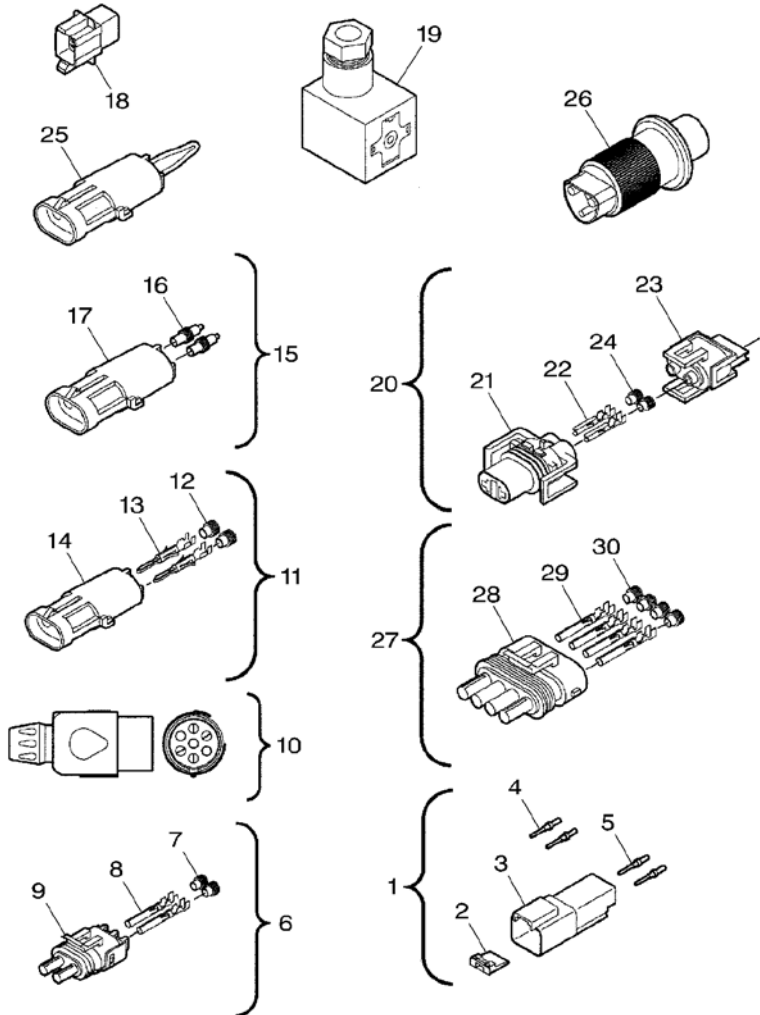

Electrical Plug
Prise Electrique
Elektrischer Stecker
Presaelettricità
Tomacorriente

30-110

5-BA64-021-A

27★700726155	(4 PIN) FEMALE	1 KIT, REPAIR	JEU REPARATION	REPARATURSATZ
28★700708963	27	1 CONNECTOR	KIT RIPARAZIONE	JUEGO REPARACION
29★700718576	27	2 CONNECTOR	BORNE	DOPPELNIPPEL
30★700712467	27	2 SEAL	MORSETTO	CONECTOR
			BORNE	DOPPELNIPPEL
			MORSETTO	CONECTOR
			JOINT ETANCHEITE	DICHTRING
			PARAOLIO	RETEN