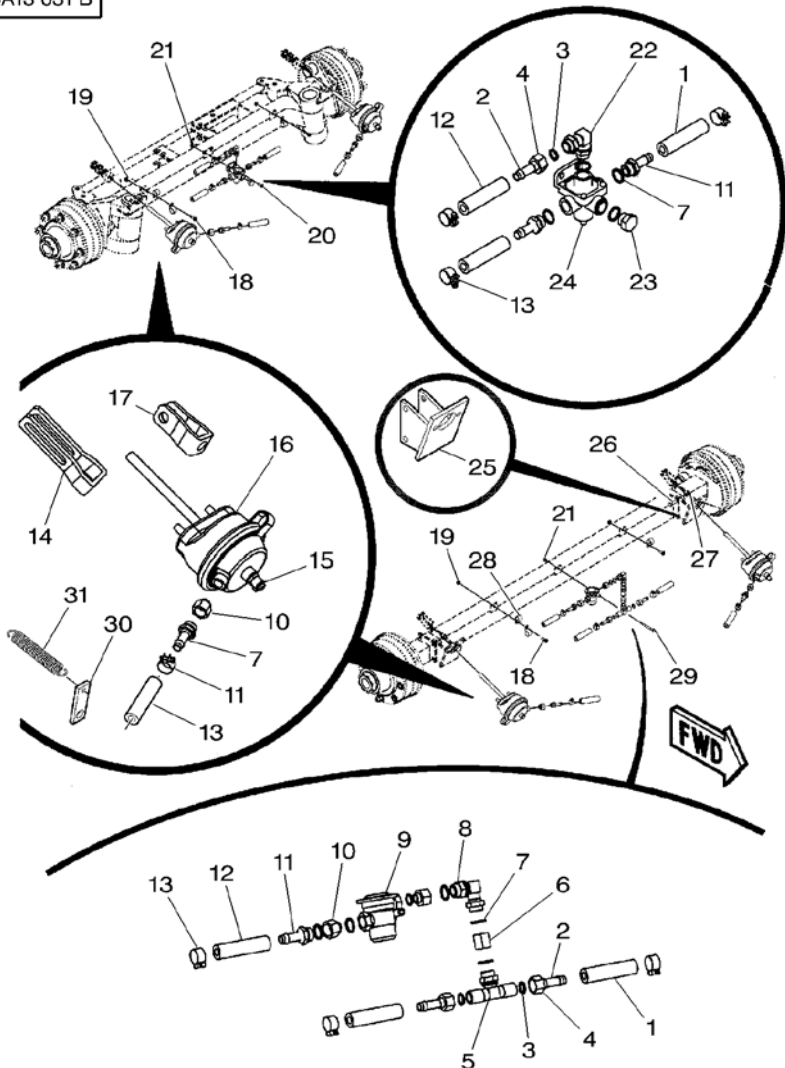

Brake System
Systeme De Freinage
Brems System
Sistea Di Frenata
Sistema De Frenado

60-260

With Pneumatic Brake
Avec Freinage Pneumatique
Mit Luftdruckbremse
Con Freno Pneumatico
Con Freno Pneumatico

5-BA13-031-B

1	★700139473		5	HOSE	DURITE	SCHLAUCH
2	★700722304				TUBO FLESSIBILE	FLEXIBLE
3	★700722317		3	NOZZLE	NEZ INJECTEUR	DUESE
4	★700722307				INIETTORE	TOBERA
5	★700722303		3	WASHER	RONDELLE	UNTERLEGSCHIEBE
6	★700722301				RONDELLA	ARANDELA
7	★700722310		3	NUT	ECROU	MUTTER
8	★700722296				DADO	TUERCA
9	★700722319		1	TEEPIECE	TE	T-STUECK
10	★700722302				RACCORDO A T	PIEZA EN T
11	★700722313		1	CONNECTOR	BORNE	DOPPELNIPPEL
12	★700139474				MORSETTO	CONECTOR
13	★700722309		12	O RING	JOINT TORIQUE	O-RING
14	★700722323				ANELLO OR	JUNTA TORICA
15	★700722308		1	ELBOW	COUDE	WINKELSTUECK
16	★700722318				GOMITO	CODO
17	★700722321		1	PRESSURE VALVE	VALVE	DRUCKVENTIL
18	★7883382	3/8"-16 X 1			VALVOLA PRESSION	VALVULA PRESSION
19	★Y704734	3/8"-16	6	REDUCER	REDUCTEUR	REDUZIERSTUECK
20	★7883333	5/16"-18 X 1			RIDUTTORE	REDUCTOR
21	★Y704726	5/16"-18	7	NOZZLE	NEZ INJECTEUR	DUESE
22	★700722297				INIETTORE	TOBERA
23	★700722305		2	HOSE	DURITE	SCHLAUCH
24	★700722328				TUBO FLESSIBILE	FLEXIBLE
25	★700139479P		10	CLAMP	COLLIER	HALTESCHELLE
26	★353724X1	1/2"-13 X 1-1/2			FASCETTA	ABRAZADERA
			2	YOKE	CHAPE ARTICULAT	GELENKGABEL
					FORCELLA	YUGO
			2	COUPLING	CRABOT	KUPPLUNG
					ACCOPIAMENTO	ACOPLAMIENTO
			4	CHAMBER	CHAMBRE	KAMMER
					CAMERA	CAMARA
			2	YOKE	CHAPE ARTICULAT	GELENKGABEL
					FORCELLA	YUGO
			4	SCREW	VIS	SCHRAUBE
					VITE	TORNILLO
			4	TOP LOCKNUT	ECROU FREIN	SELBSTS.MUTTER
					DADO DI TESTA	CONTRATUERCA SUP
			2	SCREW	VIS	SCHRAUBE
					VITE	TORNILLO
			3	TOP LOCKNUT	ECROU FREIN	SELBSTS.MUTTER
					DADO DI TESTA	CONTRATUERCA SUP
			1	ELBOW	COUDE	WINKELSTUECK
					GOMITO	CODO
			1	PLUG	BOUCHON	VERSCHL.STOPFEN
					TAPPO	TAPON
			1	PRESSURE VALVE	VALVE	DRUCKVENTIL
					VALVOLA PRESSION	VALVULA PRESSION
			2	PLATE	PLAQUE	PLATTE
					PIASTRA	PLATO
			8	BOLT UNC	BOULON UNC	MASCH.SCHRB.UNC
					BULLONE UNC	PERNO UNC