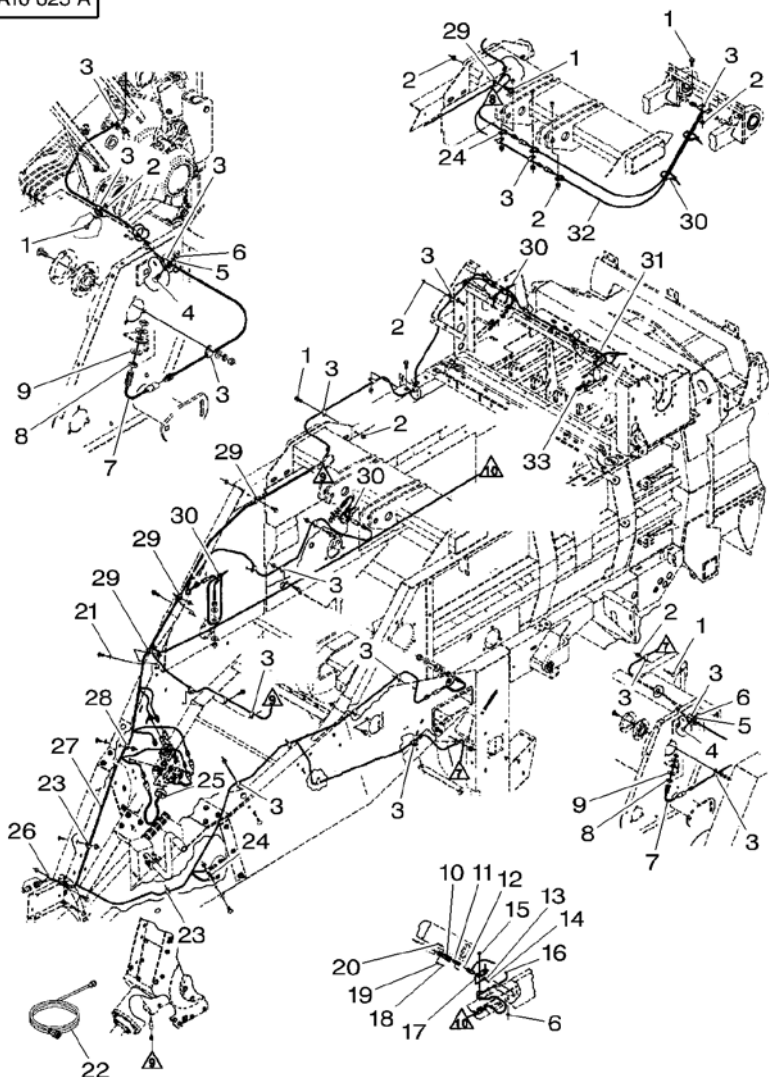

Electrical
Electricite
Elektrizitat
Elettricità
Electricidad

30-10

Main Harness - From H.K 74245
Faisceau Principal - A Partir Du H.K 74245
Hauptkabelbaum - Ab H.K 74245
Cavo Principale - Dalla H.K 74245
Mazo Cables Principale - A Partir Del H.K 74245

5-BA10-025-A

1★7883382	3/8"-16 X 1	31 SCREW	VIS	SCHRAUBE
2★700711238	3/8"-16	34 NUT	VITE	TORNILLO
3★70926917	3/8"	33 CLAMP	ECROU	MUTTER
4★7700461	5/16"-18 X 3/4	2 BOLT	DADO	TUERCA
5★Y705525	5/16"	2 WASHER	COLLIER	HALTESCHELLE
6★70931277	5/16"-18	4 LOCKNUT	FASCETTA	ABRAZADERA
7★700706398		8 SENSOR	BOULON	MASCH.SCHRAUBE
8★353436X1	3/4"-16	16 NUT UNF	BULLONE	PERNO
9★Y705566	3/4"	16 WASHER	RONDELLE	UNTERLEGSCHIEBE
10★700122574		1 SUPPORT	RONDELLA	ARANDELA
11★700709996		1 ACTUATOR	ECROU BLOCAGE	FLACHMUTTER
12★700710188	No 6-32 X 3/4	4 SCREW	AUTOBLOCCANTE	CONTRATUERCA
13★700703830	No 6	4 WASHER	DETECTEUR	SENSOR.
14★700710189	No 6-32	4 NUT	SENSEUR	DETECTOR
15★7883325	5/16"-18 X 3/4	2 SCREW	ECROU UNF	MUTTER UNF
16★700710208		1 SWITCH	DADO UNF	TUERCA UNF
17★700138067		1 SHANK	RONDELLE	UNTERLEGSCHIEBE
18★700711659	No 8-32 X 3/4	2 SCREW	RONDELLA	ARANDELA
19★353752X1	No 8	4 WASHER	ECROU	MUTTER
20★7775414	No 8-32	2 NUT	DADO	TUERCA
21★Y705533	3/8"	9 WASHER	VIS	SCHRAUBE
22★700706459		1 HARNESS	VITE	TORNILLO
23★70929160	1"	2 CLAMP	INTERRUPTEUR	SCHALTER
24★70925617	1/2"	3 CLAMP	INTERRUPTORE	INTERRUPTOR
25★700720228		1 TRANSDUCER	ANGLE	SCHAFT
26★360030X1	1"-1/4	1 CLIP	FUSO	MANGO
			VIS	SCHRAUBE
			VITE	TORNILLO
			RONDELLE	UNTERLEGSCHIEBE
			RONDELLA	ARANDELA
			ECROU	MUTTER
			DADO	TUERCA
			RONDELLE	UNTERLEGSCHIEBE
			RONDELLA	ARANDELA
			FAISCEAU	KABELBAUM
			FASCIOCAVI	MAZO CABLES
			COLLIER	HALTESCHELLE
			FASCETTA	ABRAZADERA
			COLLIER	HALTESCHELLE
			FASCETTA	ABRAZADERA
			CAPTEUR	NABENTRIEB.
			TRANSDUCER	TRANSDUCER
			CLIP	SHELLE
			FERMAGLIO	CRAPA RETEN