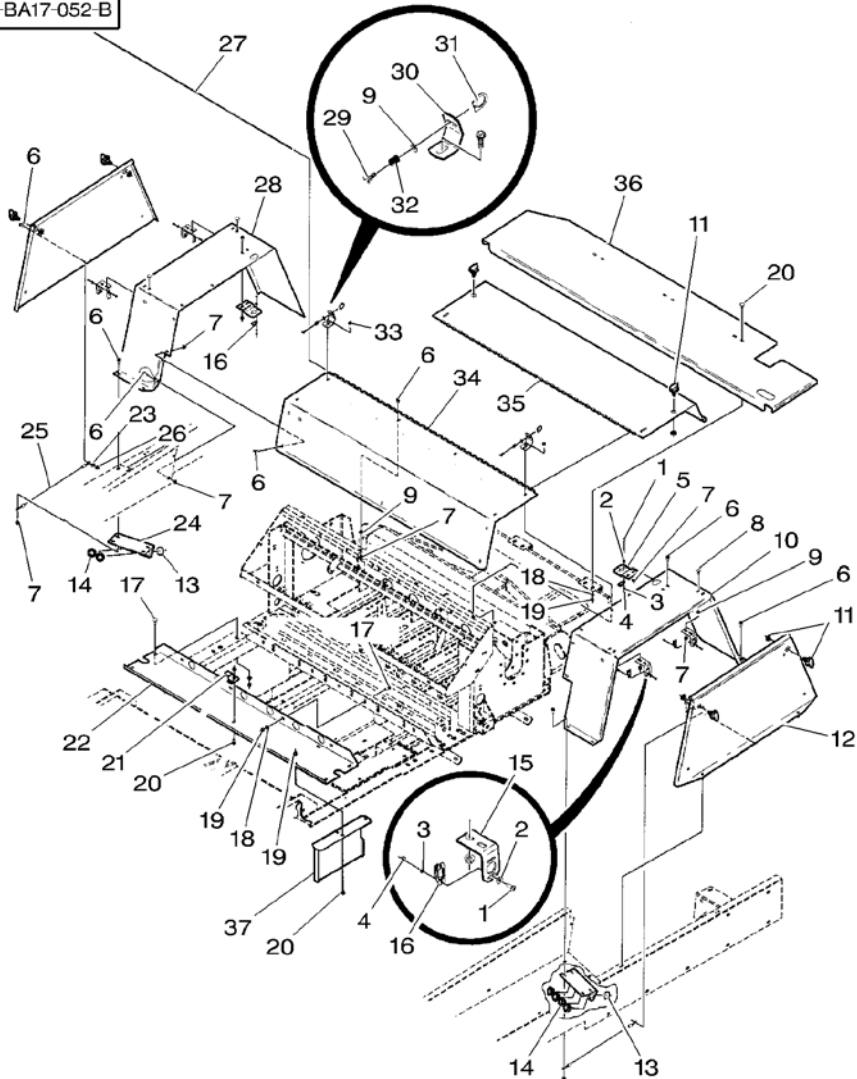

Shields
Garants
Schutzbleche
Difese
Proteccionee

60-30

Knotter
Noueur
Binder
Legatore
Anudadora

5-BA17-052-B

- 27 700137956
- 28 *700133154P
- 29 7894975
- 30 6564595
- 31 7894967
- 32 7758212
- 33 *7883333
- 34 700137979
- 35 *700139366P
- 36 *700137957P
- 37 *700139333