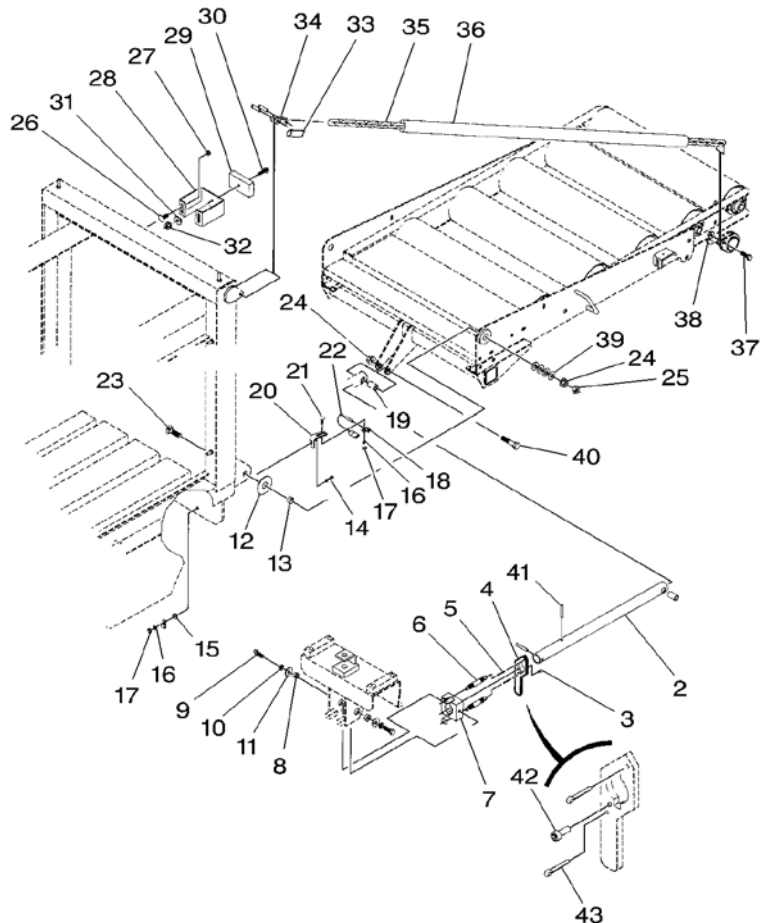

Bale Chute
Rampe De Dechargement
Ballenrutsche
Scivolo Per Balle
Tobogan De Descarga

80-50

Roller Kit (Continued)
Jeu De Rouleaux (Suite)
Satzwalzen (Folge)
Gioco Rullo (Seguito)
Juego Rodillos (Sigue)

5-BA46-019-B

1	[A]	1 KIT, ATTACHING	JEU ACCESSOIRE	BEFESTIGUNGSSATZ
2	700151970	1 TUBE	KIT ATTACCO	JUEGO DE UNION
3	★70921292	1 PIN	TUBE	ROHR
4	★700151968	1 HANDLE	TUBO	TUBO
5	★354057X1	2 PIN	GOUILLE	BOLZEN
6	700709843	2 SPRING	PERNO	PASADOR
7	★700151967	1 TRUNNION	POIGNEE	HANDGRIFF
8	★378604P	2 SPACER	MANIGLIA	MANETA
9	★354276X1	2 BOLT UNC	GOUILLE	BOLZEN
10	★353439X1	2 LOCK WASHER	PERNO	PASADOR
11	★700711557	2 WASHER	RESSORT	FEDER
12	700714065	2 WASHER	MOLLA	MUELLE
13	700121805	2 BUSH	TOURILLON	ZAPFEN
14	★7770175	1 BOLT	PERNO ARTICOLAZ.	MUNON
15	★355617X1	2 WASHER	ENTRETOISE	ABSTANDSTUECK
16	★353441X1	2 LOCK WASHER	DISTANZIALE	PIEZA DISTANCIA
17	★355564X1	2 NUT UNC	BOULON UNC	MASCH.SCHRB.UNC
18	★70926919	1 CLIP	BULLONE UNC	PERNO UNC
19	6475842	1 SPACER	RONDELLE FREIN	FEDERRING
20	★700129761B	1 SHANK	ROSETTA ELASTICA	ARANDELA GROWER
21	★70931317	1 BOLT	RONDELLE	UNTERLEGSCHIEBE
22	700113863	1 SWITCH	RONDELLA	ARANDELA
23	★70933955	2 BOLT	RONDELLE	ARANDELA
24	★700703922	3 TOP LOCKNUT	RONDELLA	ARANDELA
25	★375099X1	2 NUT UNC	ECROU UNC	MUTTER UNC
26	★70922784	2 BOLT	DADO UNC	TUERCA UNC
			BULLONE	MASCH.SCHRAUBE
				PERNO