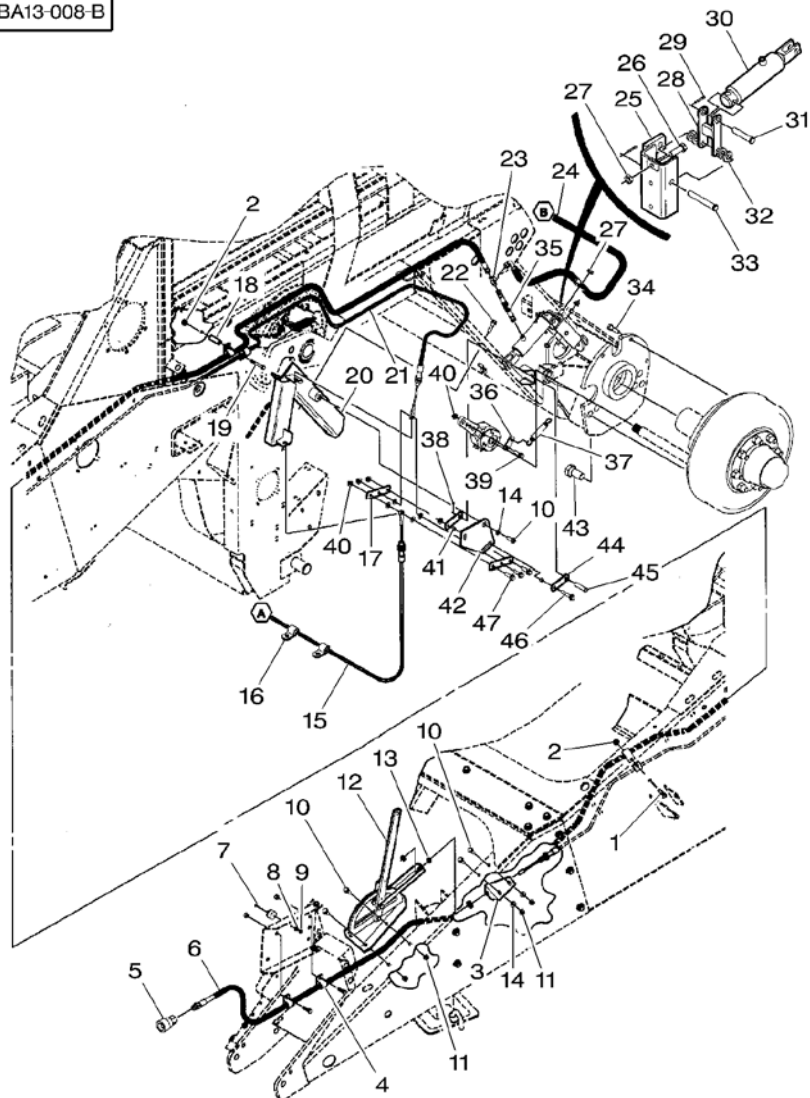

Brake System
Systeme De Freinage
Brems System
Sistea Di Frenata
Sistema De Frenado

60-205

Left Side - Up To H.K 74299
Cote Gauche - Jusqu'au H.K 74299
Linke Seite - Bis H.K 74299
Lato Sinistro - Fino Alla H.K 74299
Lado Izquierdo - Hasta H.K 74299

5-BA13-008-B

27★704056	1/2"-13	2 NUT	ECROU	MUTTER
28★700154430P		1 LINK	DADO	TUERCA
29★354066X1	5/32" X 1	2 PIN	MAILLON	GLIED
30★700725980		1 CYLINDER	MAGLIA	UNION
31★63875	1/2" X 2-1/2	1 CLEVIS PIN	GOUPILLE	BOLZEN
32★705541	1/2"	4 FLAT WASHERS	PERNO	PASADOR
33★863423	1/2" X 3-1/2	1 CLEVIS PIN	CYLINDRE	ZYLINDER
34★390912X1	M12 X 40	2 HEX. SOCK. SCREW	CILINDRO	CILINDRO
35★700725941		1 HOSE	AXE	SPLINTBOLZEN
36★700137370P		1 LINK	PERNO D'ATTACCO	BULON CILINDRICO
37★700714064		1 SPRING	RONDELLES PLATES	UNTERLEGSCHIEBEN
38★354059X1	1/8" X 1	2 PIN	RONDELLE PIANE	ARANDELAS PLANAS
39★7883408	3/8"-16 X 1-1/4	1 SCREW	AXE	SPLINTBOLZEN
40★Y704734	3/8"-16	4 TOP LOCKNUT	PERNO D'ATTACCO	BULON CILINDRICO
41★700149042		2 SPACER	VIS TETE HEX	ZYLINDERSCHRAUBE
42★700155860P		1 PLATE	VITE PARKER	TORN.CAB.HUECA
43★70950401	M24 X 50	2 SCREW	DURITE	SCHLAUCH
44★700137367P		2 BAR	TUBO FLESSIBILE	FLEXIBLE
45★763730	1/2" X 2	1 CLEVIS PIN	MAILLON	GLIED
46★700711132	3/8"-16 X 2	1 SCREW	MAGLIA	UNION
47★353691X1	3/8"-16 X 1	3 BOLT UNC	RESSORT	FEDER
			MOLLA	MUELLE
			GOUPILLE	BOLZEN
			PERNO	PASADOR
			VIS	SCHRAUBE
			VITE	TORNILLO
			ECROU FREIN	SELBSTS.MUTTER
			DADO DI TESTA	CONTRATUERCA SUP
			ENTRETOISE	ABSTANDSTUECK
			DISTANZIALE	PIEZA DISTANCIA
			PLAQUE	PLATTE
			PIASTRA	PLATO
			VIS	SCHRAUBE
			VITE	TORNILLO
			BARRE	STAB
			BARRA	BARRA
			AXE	SPLINTBOLZEN
			PERNO D'ATTACCO	BULON CILINDRICO
			VIS	SCHRAUBE
			VITE	TORNILLO
			BOULON UNC	MASCH.SCHRB.UNC
			BULLONE UNC	PERNO UNC