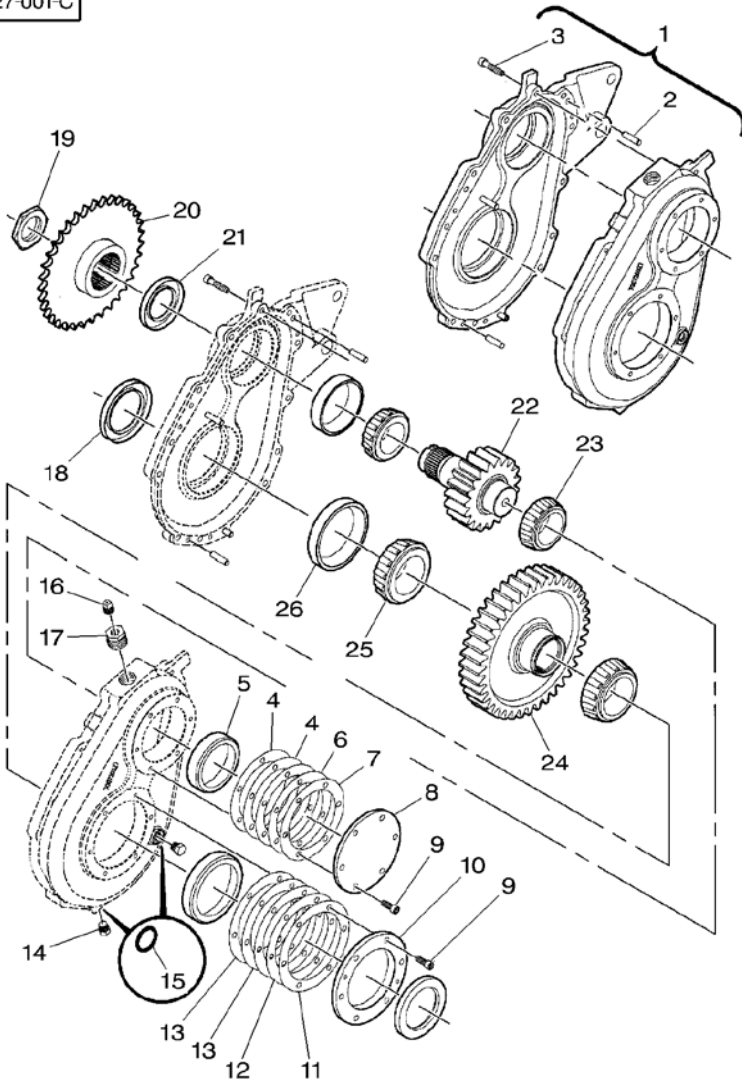

Cutter Gearbox Assembly
Boîte De Vitesses Couteau
Messer Getriebe
Cambio Di Velocita Cuchillo
Caja De Cambios Coltello

10-100

5-BA27-001-C

1	700140041P		1	GEARBOX	BOITE VITESSES	ZAHNRADGETRIEBE
2	70931852	1	3	PIN	CAMBIO VELOCITA	CAJA CAMBIO
3	70917467	1	13	SCREW	GOUPILLE	BOLZEN
4	700720333	∓ .25/.010			PERNO	PASADOR
5	300975M1		2	SHIM	VIS	SCHRAUBE
6	700720339	∓ 0.13/.005	2	SHIM	VITE	TORNILLO
7	700720340	∓ 0.08/.003	2	SHIM	CALE REGLAGE	EINSTELLBLECH
8	700140048P	▲	2	CUP	SPESSORE	CALCE
9	70912267	3/8"-16 X 1	2	CUP	COUPELLE	LAUFRING
10	700140047P	▼	2	SHIM	SCODELLINO	CUBETA
11	700720343	∓ 0.08/.003	2	SHIM	CALE REGLAGE	EINSTELLBLECH
12	700720341	∓ 0.13/.005	2	SHIM	SPESSORE	CALCE
13	700720332	∓ 0.25/.010	1	SHIM	CALE REGLAGE	EINSTELLBLECH
14	835087M91	9/16"-18	1	SHIM	SPESSORE	CALCE
15	831452M1	14	1	COVER	COUVERCLE	DECKEL
16	700704639		1	COVER	COPERCHIO	CUBIERTA
17	746875		12	CAPSCREW	VIS BOUCHON	HUTSCHRAUBE
18	700720338		1	COVER	TAPPO A VITE	TORNILLO TAPON
19	700715751		1	COVER	COUVERCLE	DECKEL
20	700140043P		1	SHIM	COPERCHIO	CUBIERTA
21	700720337		1	SHIM	CALE REGLAGE	EINSTELLBLECH
22	700720329		2	SHIM	SPESSORE	CALCE
23	300974M1		2	SHIM	CALE REGLAGE	EINSTELLBLECH
24	700720520		2	SHIM	SPESSORE	CALCE
25	700720518		2	PLUG	BOUCHON	VERSCHL.STOPFEN
26	700720336		2	PLUG	TAPPO	TAPON
			1	O RING	JOINT TORIQUE	O-RING
			1	PLUG	ANELLO OR	JUNTA TORICA
			1	BUSH	BOUCHON	VERSCHL.STOPFEN
			1	BUSH	TAPPO	TAPON
			2	SEAL	BAGUE	BUCHSE
			1	NUT	BOCCOLA	CASQUILLO
			1	NUT	JOINT ETANCHEITE	DICHTRING
			1	SPROCKET	PARAOILIO	RETEN
			1	SEAL	ECROU	MUTTER
			1	PINION	DADO	TUERCA
			2	BEARING CONE	BARBOTIN	KETTENRAD
			2	BEARING CUP	RUOTA MOTRICE	RUEDA DE CADENA
					JOINT ETANCHEITE	DICHTRING
					PARAOILIO	RETEN
					PIGNON	RITZEL
					PIGNONE	PINON
					CONO	KONUS
					CONO	CONO
					ENGRANAGE	ZAHNRAD
					INGRANAGGIO	ENGRANAJE
					CONE ROULEMENT	LAGERINNENRING
					CONO CUSCINETTO	CONO COJINETE
					CUVETTE ROULEMNT	LAGERAUSSENRING
					COPPA CUSCINETTO	ANILLO COJINETE