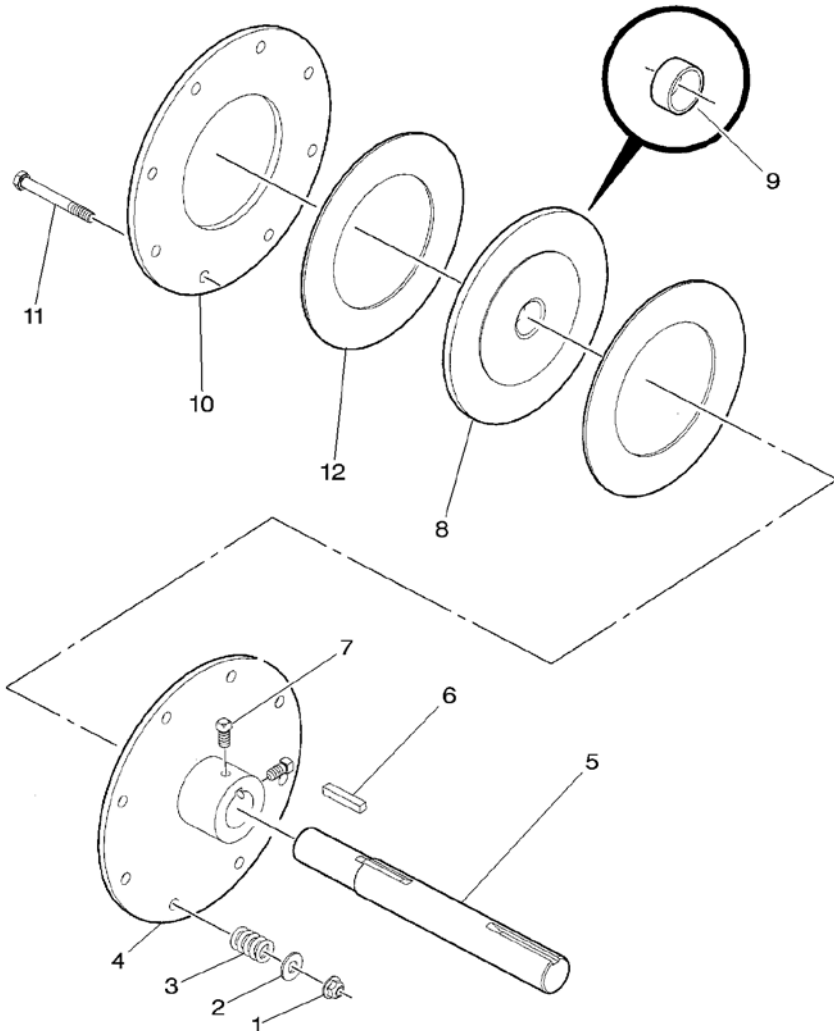

Clutch
Embrayage
Kupplung
Frizione
Embraque

20-125

Pickup - From H.M 74236
Pickup - A Partir Du H.M 74236
Pickup - Ab H.M 74236
Recupero - Dalla H.M 74236
Recogedora - Despues H.M 74236

5-BA18-009-B

1	★Y704734	3/8"-16	8	TOP LOCKNUT	ECROU FREIN	SELBSTS.MUTTER
2	★355619X1	3/8"	8	WASHER	DADO DI TESTA	CONTRATUERCA SUP
3	★58107B		8	SPRING	RONDELLE	UNTERLEGSCHIEBE
4	★700161206P		1	PLATE	RONDELLA	ARANDELA
5	★700139324		1	SHAFT	RESSORT	FEDER
6	★Y61556	5/16" X 1-3/4	1	KEY	MOLLA	MUELLE
7	★70920469	3/8"-16 X 3/4	2	SETSCREW	PLAQUE	PLATTE
8	★700161318P		1	CLUTCH	PIASTRA	PLATO
9	★Y852749	8	1	BUSH	ARBRE	WELLE
10	★700138246P		1	PLATE	ALBERO	ARBOL
11	★353898X1	3/8"-16 X 3-1/4	8	BOLT UNC	CLAVETTE	PASSKEIL
12	★700710945		2	CLUTCH DISC	CHIAVETTA	CLAVE
					VIS DE BLOCAGE	STELLSCHRAUBE
					INSIEME VITI	TORNILLO AJUSTE
					EMBAYAGE	SCHALTKUPPLUNG
					FRIZIONE	EMBRAGUE
					BAGUE	BUCHSE
					BOCCOLA	CASQUILLO
					PLAQUE	PLATTE
					PIASTRA	PLATO
					BOULON UNC	MASCH.SCHRB.UNC
					BULLONE UNC	PERNO UNC
					DISQUE EMBRAYAGE	KUPPLUNGSSCHIEBE
					DISCO FRIZIONE	DISCO DE EMBRAGU