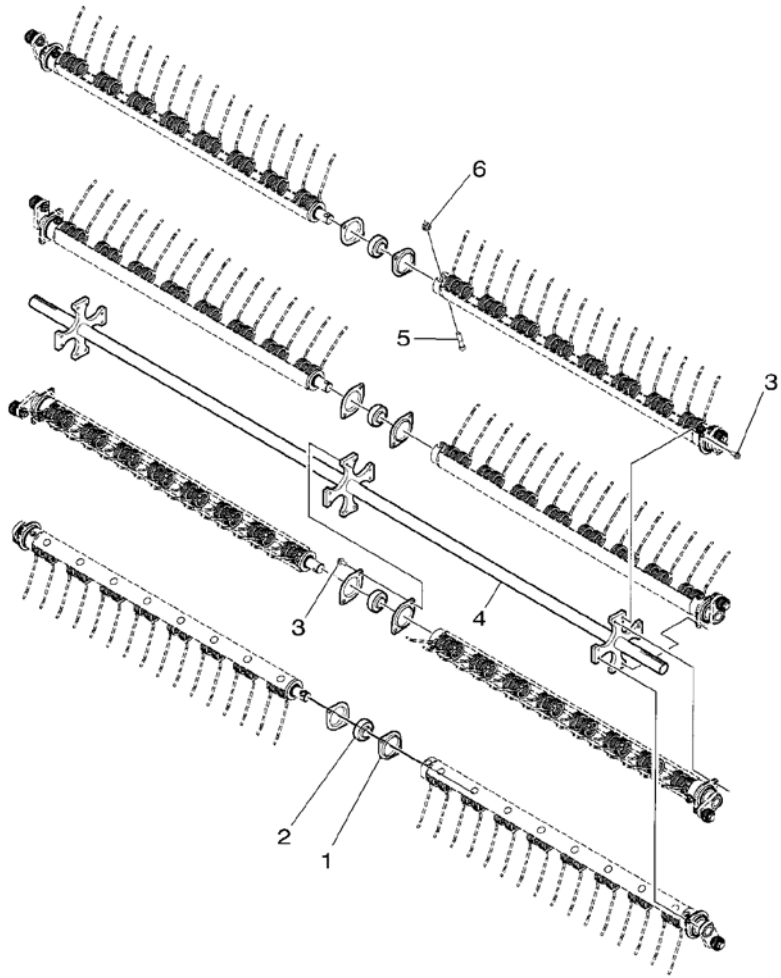

Chain Drive
Transmission Par Chaîne
Kettenantrieb
Trasmissione A Catena
Accionamiento Cadena

20-130

Rotor
Rotor
Rotor
Rotore
Rotor

5-BA25-030-A

1 Y710293

2 70590704

3 ★7883374 3/8"-16 X 3/4

4 ★700137726P

5 ★771022 7/16"-14 X 2-1/4

6 ★Y704452 7/16"-14

8 FLANGE

4 BEARING

24 SCREW

1 ROTOR

4 BOLT

4 NUT

FLASQUE
FLANGIA
COUSSINET
CUSCINETTO
VIS
VITE
ROTOR
ROTORE
BOULON
BULLONE
ECROU
DADO

FLANSCH
PLETINA
LAGER
COJINETE
SCHRAUBE
TORNILLO
ROTOR
ROTOR
MASCH.SCHRAUBE
PERNO
MUTTER
TUERCA