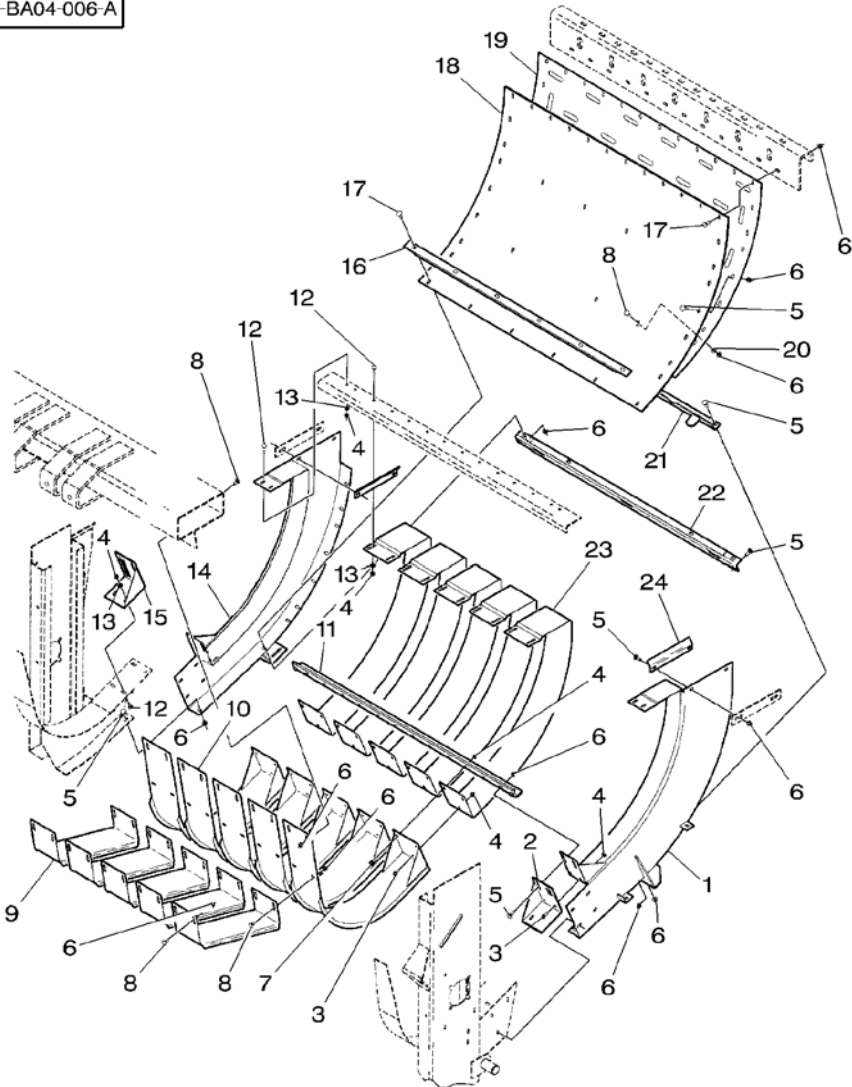

Charge And Plunger
Alimentation
Zubringer
Alimentatore
Alimentazione

40-25

5-BA04-006-A

1 ★700137326P	▶▶▶ HL 74216	1 PANEL	PANNEAU	VERKL.BLECH
1 ★700140279P	▶▶▶ HL 74217	1 PANEL	PANNELLO	PANEL
2 ★700112825P	▶▶▶ HL 74217	1 ANGLE	PANNEAU	VERKL.BLECH
3 Y703132	5/16"-18 X 3/4	9 BOLT	PANNELLO	PANEL
4 ★70931277	5/16"-18	41 LOCKNUT	EQUERRE	WINKEL
5 70922786	3/8"-16 X 1	18 BOLT	ANGOLO	ANGULO
6 ★700711238	3/8"-16	74 NUT	BOULON	MASCH.SCHRAUBE
7 7772049	5/16"-18 X 1	10 SCREW	BULLONE	PERNO
8 ★70922784	3/8"-16 X 3/4	38 BOLT	ECROU BLOCAGE	FLACHMUTTER
9 ★700123388P		5 EXTENSION	AUTOBLOCCANTE	CONTRATUERCA
10 ★700138462P		5 WRAPPER	BOULON	MASCH.SCHRAUBE
11 ★700137310P		1 ANGLE	BULLONE	PERNO
12 ★364352X1	5/16"-18 X 3/4	22 BOLT UNC	RALLONGE	VERLAENGERUNG
13 Y705525	5/16"	22 WASHER	PROLUNGA	EXTENSION
14 ★700137327P	▶▶▶ HL 74216	1 PANEL	COUVERTURE	UMSCHLAG
14 ★700140280P	▶▶▶ HL 74217	1 PANEL	IMBALLATORE	ENVASE
15 ★700112826P	▶▶▶ HL 74217	1 ANGLE	EQUERRE	WINKEL
16 ★700137318P		1 ANGLE	ANGOLO	ANGULO
17 ★70923220	3/8"-16 X 1-1/4	18 BOLT	EQUERRE	WINKEL
18 700715956		1 LINER	ANGOLO	ANGULO
19 ★700137316P		1 PANEL	BOULON	MASCH.SCHRAUBE
20 Y705533	3/8"	8 WASHER	BULLONE	PERNO
21 ★700137330P		1 ANGLE	CHEMISE	LAUFBUCHSE
22 ★700137312P		1 SUPPORT	CAMICIA	CAMISA
23 ★700123409P		5 STRAP	PANNEAU	VERKL.BLECH
24 ★700123417P		2 ANGLE	PANNELLO	PANEL
			RONDELLE	UNTERLEGSCHIEBE
			RONDELLA	ARANDELA
			EQUERRE	WINKEL
			ANGOLO	ANGULO
			SUPPORT	LAGERUNG
			SUPPORTO	DISPOS.DE SOSTEN
			PATTE	LASCHE
			CORREGGIA	FAJA
			EQUERRE	WINKEL
			ANGOLO	ANGULO