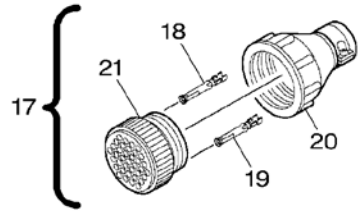

Electrical Plug
Prise Electrique
Elektrischer Stecker
Presaelettricità
Tomacorriente

30-85

5-BA64-007-B

27 700707001

28★700708760

29★700709175

30★700706400

27 (18-20 GAUGE)

27

27

1 KIT, HARNESS

3 SLEEVE

1 CONNECTOR

3 SEAL

JEU FAISCEAU
KIT FASCIOCAVI

MANCHON
MANICOTTO

BORNE
MORSETTO

JOINT ETANCHEITE
PARAOLIO

KABELSTRANGSATZ
JUEGO DE ARNES

HUELSE
MANCHA

DOPPELNIPPEL
CONECTOR

DICHTRING
RETEN