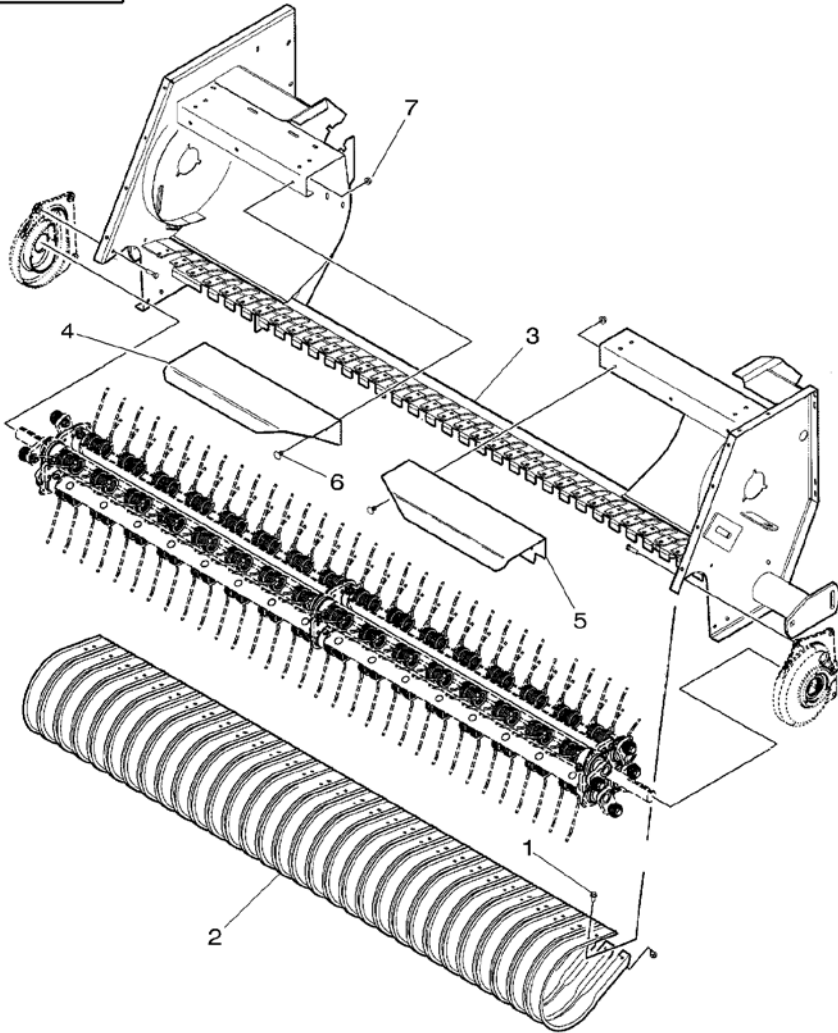

Pick-Up
 Pick-Up
 Aufsammeltrommel
 Raccoglitore
 Recogedor

With Cutter
 Avec Couteau
 Mit Messer
 Con Cuchillo
 Con Coltello

20-55

➡ HP 74100

5-BA23-003-B

1	Y703132	5/16"-18 X 3/4	62	BOLT	BOULON	MASCH.SCHRAUBE
2	★700129658P		31	WRAPPER	BULLONE	PERNO
3	★700139082		1	PICKUP	COUVERTURE	UMSCHLAG
4	★700139183P	▶	1	SHIELD	IMBALLATORE	ENVASE
5	★700139182P	◀	1	SHIELD	PICK UP	PICKUP
6	★7770456	3/8"-16 X 3/4	6	BOLT	RECUPERO	RECOGEDORA
7	★700711238	3/8"-16	6	NUT	TOLE	SCHILD
					RIPARO	BLINDAJE
					TOLE	SCHILD
					RIPARO	BLINDAJE
					BOULON	MASCH.SCHRAUBE
					BULLONE	PERNO
					ECROU	MUTTER
					DADO	TUERCA