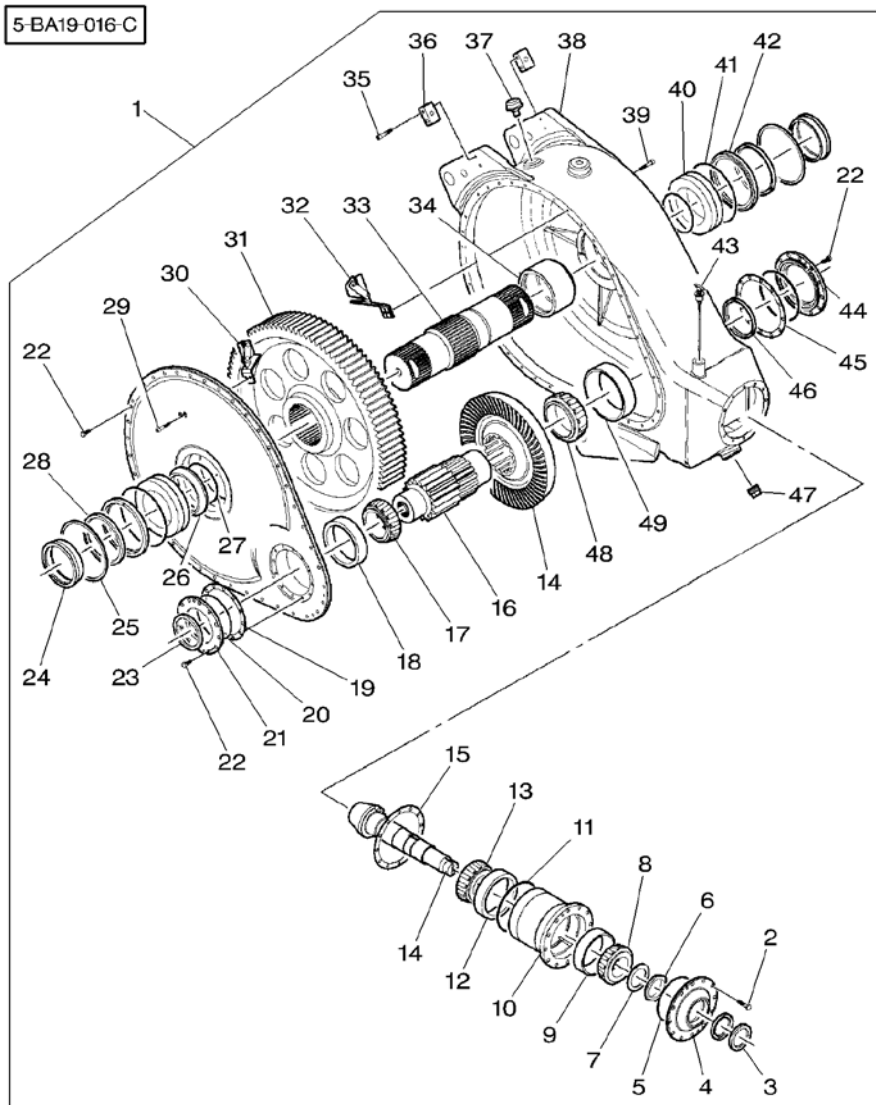

Gearbox
Boîte De Vitesses
Getriebe
Cambio Di Velocita
Caja De Cambios

10-95

5-BA19-016-C

26	700137100	1	▶	1	SPACER	ENTRETOISE	ABSTANDSTUECK
27	★359119X1	1		2	GASKET	DISTANZIALE	PIEZA DISTANCIA
28	700708000	1		2	GASKET	JOINT	DICHTSCHEIBE
29	700720028	1		2	SEAL	GUARNIZIONE	EMPAQUETADURA.
30	700137115	1	▶	2	SEAL	JOINT ETANCHEITE	DICHTRING
31	700715542	1		2	SCREW	PARAOLIO	RETEN
32	700137114	1	◀	1	SCREW	VITE	SCHRAUBE
33	700715543	1		1	SCRAPER	RACLEUR	TORNILLO
34	700137099	1		1	SCRAPER	RUSPA	ABSTREICHER
35	700720027	1		1	GEAR	ENGRENAGE	RASPADOR
36	700716685	1		1	GEAR	INGRANAGGIO	ZAHNRAD
37	8799280	1		1	GEAR	INGRANAGGIO	ENGRANAJE
38	700720001	1		1	SCRAPER	RACLEUR	ABSTREICHER
39	700720030	1		1	SCRAPER	RUSPA	RASPADOR
40	700706041	1		1	SHAFT	ARBRE	WELLE
41	700706049	1		1	SHAFT	ALBERO	ARBOL
42	★700112993P	1		1	SPACER	ENTRETOISE	ABSTANDSTUECK
43	700706144	1		4	SPACER	DISTANZIALE	PIEZA DISTANCIA
44	700720006	1		4	SCREW	VIS	SCHRAUBE
45	700720007	1	◀	2	SCREW	VITE	TORNILLO
46	700715747	1		2	BAR	BARRE	STAB
47	792051	1		1	BAR	BARRA	BARRA
48	700715742	1		1	FILTER	FILTRE	FILTER
49	700715744	1		1	FILTER	FILTRO	FILTRO
				1	HOUSING	CARTER	GEHAEUSE
				1	HOUSING	CARCASSA	ALOJAMIENTO
				2	SCREW	VIS	SCHRAUBE
				2	SCREW	VITE	TORNILLO
				2	BEARING	COUSSINET	LAGER
				2	BEARING	CUSCINETTO	COJINETE
				2	O RING	JOINT TORIQUE	O-RING
				2	O RING	ANELLO OR	JUNTA TORICA
				2	CAP	CHAPEAU	KAPPE
				2	CAP	CAPPELLO	TAPA
				1	DIPSTICK	ASTA LIVELLO	MESSTAB
				1	DIPSTICK	CHAPEAU	VARILLA ACEITE
				1	DIPSTICK	CAPPELLO	KAPPE
				1	DIPSTICK	CAPPELLO	TAPA
				1	KIT, SHIMS	JEU CALES	SATZ BEILAGEN
				1	KIT, SHIMS	KIT SPESSORI	JUEGO SUPLEMENTO
				1	OIL SEAL	BAGUE ETANCHEITE	OELDICHRING
				1	OIL SEAL	BOCCOLA PARAOLIO	BUJE RETENACEITE
				1	PLUG	BOUCHON	VERSCHL.STOPFEN
				1	PLUG	TAPON	TAPON
				1	BEARING CONE	CONE ROULEMENT	LAGERINNENRING
				1	BEARING CONE	CONO CUSCINETTO	CONO COJINETE
				1	BEARING CUP	CUVETTE ROULEMNT	LAGERAUSSENRING
				1	BEARING CUP	COPPA CUSCINETTO	ANILLO COJINETE