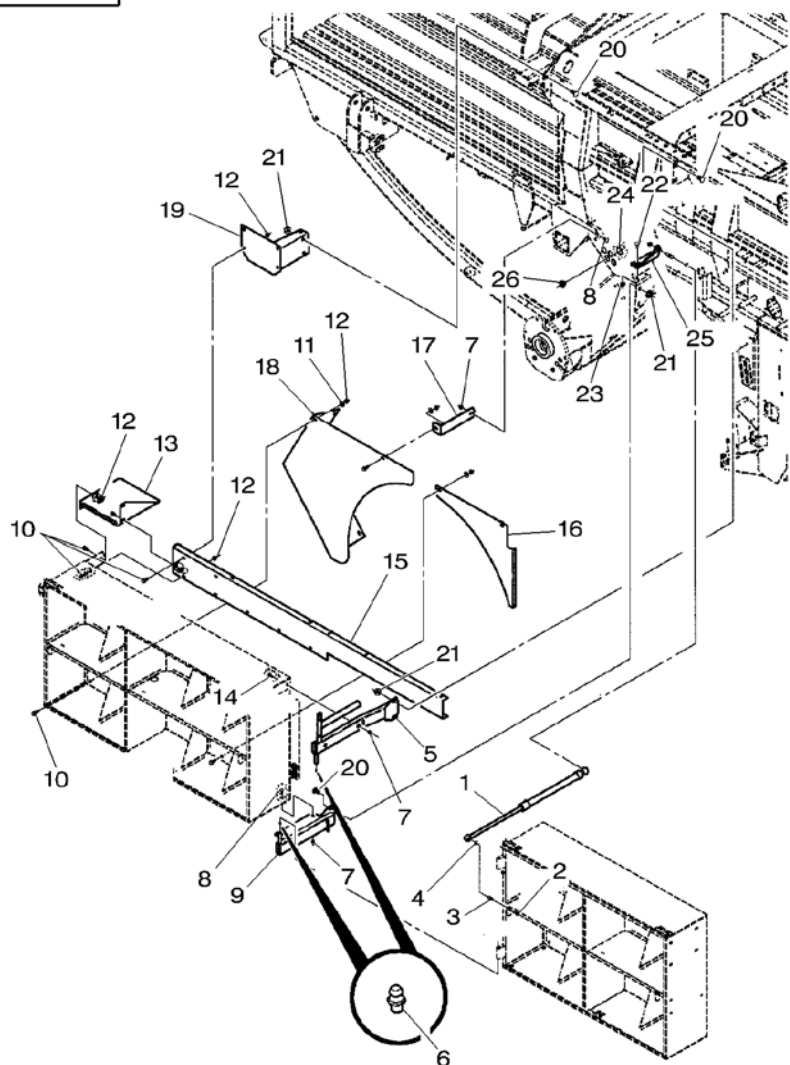

Twine Box
Boîte A Ficelle
Garnbehalter
Scatola Portafilo
Caja De La Bobina

60-135

Right Side - Up To H.L 74216
Cote Droit - Jusqu'au H.L 74216
Rechte Seite - Bis H.L 74216
Lado Destra - Fino Alla H.L 74216
Lado Derecho - Hasta H.L 74216

5-BA42-008-A

1	700720043		1	GAS STRUT	VERIN AMORTISSEU	GASZYLINDER
2	★70931277	5/16"-18	2	LOCKNUT	CILINDRO GAS	CILINDRO GAS
3	★700720042	5/16"-18	2	STUD	ECROU BLOCAGE	FLACHMUTTER
4	★71307132				AUTOBLOCCANTE	CONTRATUERCA
5	★700152212P	▶	1	SUPPORT	GOUJON	STEBBOLZEN
6	★70923219	▲	4	GREASER	PRIGIONIERO	ESPARRAGO
7	★700711238	▶	4	CLIP	FERMAGLIO	SHELLE
8	★70922784	▶	1	SUPPORT	SUPPORT	CRAPA RETEN
9	★700137849P	▶	4	GREASER	SUPPORTO	LAGERUNG
10	★7883374	▶	1	SUPPORT	GRAISSEUR	DISPOS.DE SOSTEN
11	★700710049	▶	4	GREASER	INGRASSATORE	FETTNIPEL
12	★704247	▶	5	NUT	ECROU	ENGRASADOR
13	★700138053P	▶	3	BOLT	DADO	MUTTER
14	★70922786	▶	3	BOLT	BOULON	TUERCA
15	★700152210P	▶	1	SUPPORT	BULLONE	MASCH.SCHRAUBE
16	700137972	▶	1	SUPPORT	SUPPORT	PERNO
17	★700123922P	▶	15	SCREW	SUPPORTO	LAGERUNG
18	★700138135	▶	4	WASHER	DISPOS.DE SOSTEN	SCHRAUBE
19	★700137951P	▶	15	SCREW	VIS	TORNILLO
20	★70928367	▶	4	WASHER	VITE	TORNILLO
21	★700714586	▶	15	SCREW	RONDELLE	UNTERLEGSCHIEBE
22	★364352X1	▶	4	WASHER	RONDELLA	ARANDELA
23	★Y704726	▶	15	SCREW	ECROU BLOCAGE	FLACHMUTTER
24	★70927744	▶	1	SHIELD	AUTOBLOCCANTE	CONTRATUERCA
25	★700137820P	▶	1	SHIELD	TOLE	SCHILD
26	700137816	▶	1	SHIELD	RIPARO	BLINDAJE
			2	BOLT	BOULON	MASCH.SCHRAUBE
					BULLONE	PERNO
			1	SHIELD	TOLE	SCHILD
			1	PANEL	RIPARO	BLINDAJE
			1	SUPPORT	PANNEAU	VERKL.BLECH
			1	SUPPORT	PANNELLO	PANEL
			1	SHIELD	SUPPORT	LAGERUNG
			1	SHIELD	SUPPORTO	DISPOS.DE SOSTEN
			1	SUPPORT	TOLE	SCHILD
			1	SUPPORT	RIPARO	BLINDAJE
			6	BOLT	SUPPORT	LAGERUNG
			6	NUT	SUPPORTO	DISPOS.DE SOSTEN
			2	BOLT UNC	BOULON	MASCH.SCHRAUBE
			2	TOP LOCKNUT	BULLONE	PERNO
			2	TOP LOCKNUT	ECROU	MUTTER
			4	RING	DADO	TUERCA
			1	SUPPORT	BOULON UNC	MASCH.SCHRB.UNC
			4	GUIDE	BULLONE UNC	PERNO UNC
			4	GUIDE	ECROU FREIN	SELBSTS.MUTTER
			4	GUIDE	DADO DI TESTA	CONTRATUERCA SUP
			1	SUPPORT	ANNEAU	RING
			1	SUPPORT	ANELLO	ARO
			1	SUPPORT	SUPPORT	LAGERUNG
			1	SUPPORT	SUPPORTO	DISPOS.DE SOSTEN
			4	GUIDE	GUIDE	FUEHRUNG
			4	GUIDE	GUIDA	GUIDA