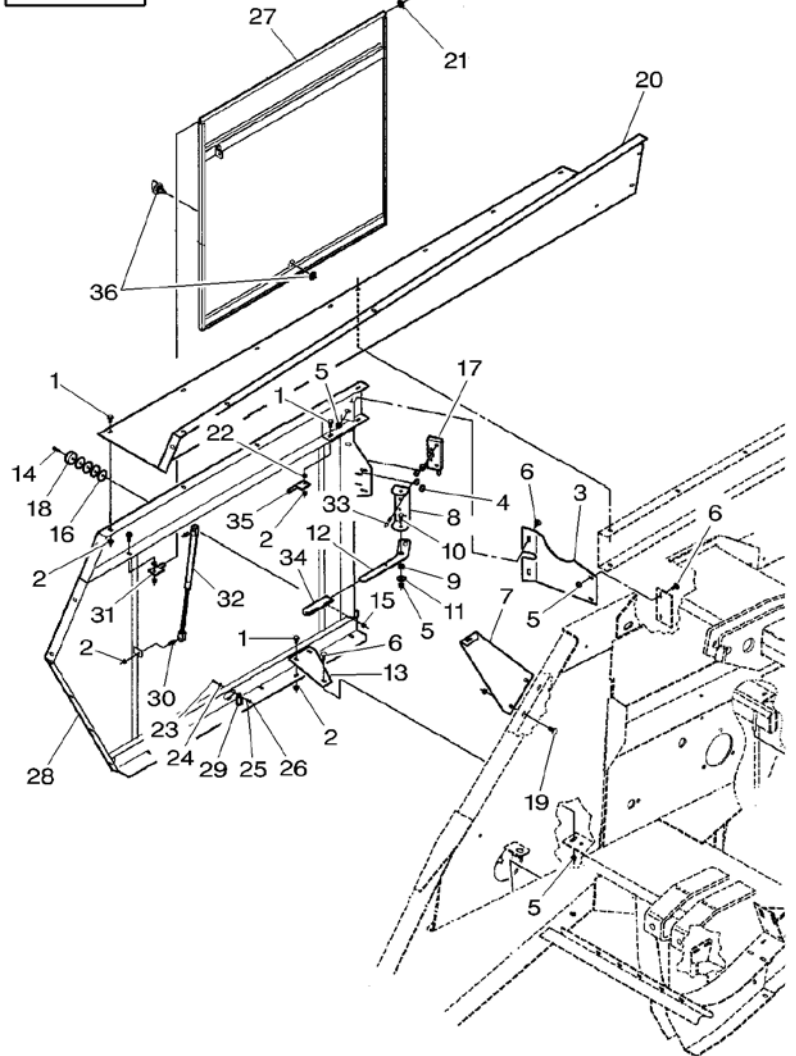

Shields
Garants
Schutzbleche
Difese
Protezionee

60-60

Right Side - From H.L 74217 - With Cutter
Cote Droit - A Partir Du H.L 74217 - Avec Couteaux
Rechte Seite - Ab H.L 74217 - Mit Messer
Lato Destro - Dalla H.L 74217 - Con Lame
Lado Derecho - Despues H.L 74217 - Con Cuchillos

5-BA17-090-A

27	★700137934P		1	PANEL	PANNEAU	VERKL.BLECH
28	★700137921P	▶	1	SHIELD	PANNELLO	PANEL
29	700714529		2	RECEIVER	TOLE	SCHILD
30	71339847		2	GREASER	RIPARO	BLINDAJE
31	700137960	◀	1	HINGE	RECEVEUR	EMPFANGER
32	700720032		2	GREASER	RICEVITORE	RECEPTOR
33	★353673X1	1/4"-20 X 1-1/2	2	GREASER	INGRASSATORE	FETTNIPPEL
34	827360		1	GRIP	CHARNIERE	SCHARNIER
35	700137961	▶	1	HINGE	CERNIERA	BISAGRA
36	700714528		1	LATCH	VERIN AMORTISSEU	GASZYLINDER