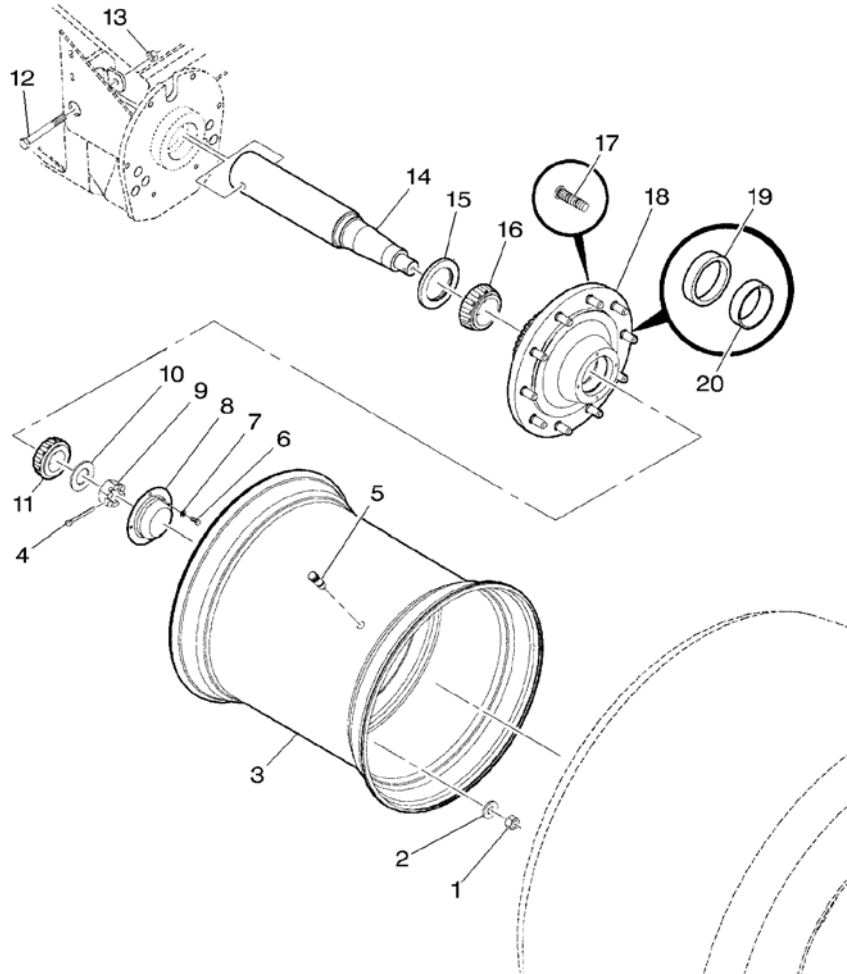

Wheel
Roues
Rader
Ruota
Rueda

60-195

5-BA28-010-A

1	700706194	3/4"-16	20	NUT	ECROU	MUTTER
1	700701848	[A] M22	20	NUT	DADO	TUERCA
2	826271		20	WASHER	ECROU	MUTTER
3	700720021	22,5 X W24	2	WHEEL	DADO	TUERCA
3	700720503	HL74155 22,5 X W24 HL74156	2	WHEEL	RONDELLE	UNTERLEGSCHIEBE
4	375095X1	5/16" X 3	2	PIN	RONDELLA	ARANDELA
5	7027469		2	VALVE	ROUE	RAD
6	353677X1	5/16"-18 X 3/4	2	WHEEL	RUOTA	RUEDA
7	353446X1	5/16"	2	WHEEL	ROUE	RAD
8	826578		2	PIN	RUOTA	RUEDA
9	704601	1"-1/2-12	2	PIN	GOUPILLE	BOLZEN
10	7705064	1"-1/2	2	VALVE	PERNO	PASADOR
11	300974M1		2	VALVE	SOUPAPE	VENTIL
12	354687X1	5/8"-11 X 5	8	BOLT UNC	VALVOLA	VALVULA
13	7774482	5/8"-11	8	LOCK WASHER	BOULON UNC	MASCH.SCHRB.UNC
14	700137740		2	CAP	BULLONE UNC	PERNO UNC
15	7744519		2	CAP	RONDELLE FREIN	FEDERRING
16	7713134		2	NUT	ROSETTA ELASTICA	ARANDELA GROWER
17	826545		2	WASHER	CHAPEAU	KAPPE
18	700137742		2	WASHER	CAPPELLO	TAPA
19	KB5012B		2	WASHER	ECROU	MUTTER
20	300975M1		2	WASHER	DADO	TUERCA
			2	WASHER	RONDELLE	UNTERLEGSCHIEBE
			2	WASHER	RONDELLA	ARANDELA
			2	WASHER	CONO	KONUS
			2	WASHER	CONO	CONO
			2	WASHER	BOULON UNC	MASCH.SCHRB.UNC
			2	WASHER	BULLONE UNC	PERNO UNC
			2	WASHER	ECROU BLOCAGE	FLACHMUTTER
			2	WASHER	AUTOBLOCCANTE	CONTRATUERCA
			2	WASHER	FUSEE	SPINDEL
			2	WASHER	FUSELLO	MANGUETA
			2	WASHER	JOINT ETANCHEITE	DICHTRING
			2	WASHER	PARAOILIO	RETEN
			2	WASHER	CONE ROULEMENT	LAGERINNENRING
			20	BOLT	CONO CUSCINETTO	CONO COJINETE
			2	HUB	BOULON	MASCH.SCHRAUBE
			2	HUB	BULLONE	PERNO
			2	HUB	MOYEU	NABE
			2	HUB	MOZZO	CUBO
			2	HUB	CUVETTE ROULEMNT	LAGERAUSSENRING
			2	HUB	COPPA CUSCINETTO	ANILLO COJINETE
			2	HUB	COUPELLE	LAUFRING
			2	HUB	SCODELLINO	CUBETA

[A] WITH BRAKES
AVEC FREIN
MIT BREMSE
CON FRENI
CON FRENO