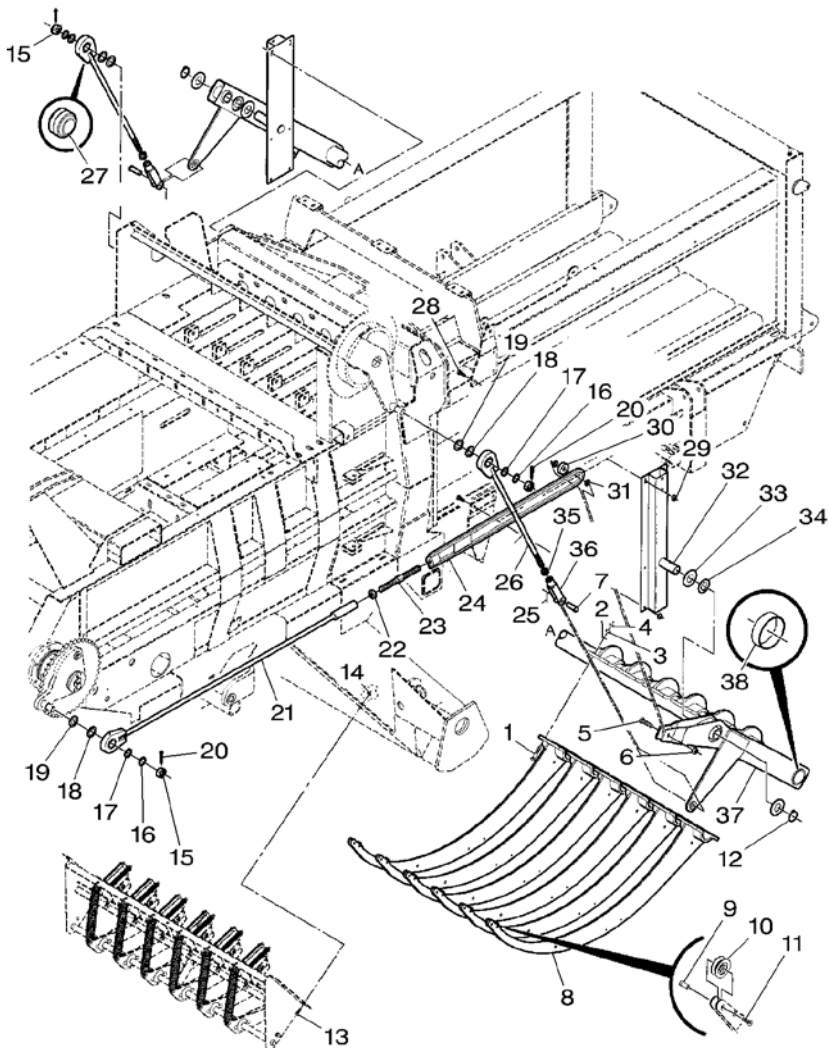

Needle
Aiguille
Nadeln
Ago
Aguja

50-5

5-BA35-005-B

1★700710413	1/2"-13 X 2-1/2	24 BOLT	BOULON	MASCH.SCHRAUBE
2★705541	1/2"	24 FLAT WASHERS	BULLONE	PERNO
3★700703458	1/2"-13		RONDELLES PLATES	UNTERLEGSCHIEBEN
4★700710414	1/2"-13	24 NUT	RONDELLE PIANE	ARANDELAS PLANAS
5★354285X1	5/8"-11 X 2-1/4	24 NUT	ECROU	MUTTER
6★700703922	5/8"-11	24 NUT	DADO	TUERCA
7★763177	3/4" X 2	1 BOLT UNC	ECROU	MUTTER
8★700123233P		1 BOLT UNC	DADO	TUERCA
9★866566	8	BOULON UNC	BOULON UNC	MASCH.SCHRB.UNC
10★700722661	8	BULLONE UNC	ECROU FREIN	PERNO UNC
11★8701476	8 No 10-32 X 1/2	1 TOP LOCKNUT	DADO DI TESTA	SELBSTS.MUTTER
12★70928179		2 CLEVIS PIN	AXE	CONTRATUERCA SUP
13★7883382	3/8"-16 X 1	6 NEEDLE	PERNO D'ATTACCO	BULON CILINDRICO
14★Y704734	3/8"-16	2 FASTENER	AIGUILLE	NADEL
15★704692	1"-14	2 BALL BEARING	AGO	AGUJA
16★Y52258	1" X 14		AGRAFE	HALTEKLAMMER
17★Y52316	1" X 10	2 SNAPRING	LACCIO	CIERRE
18★Y52266	1"-1/4 X 14	2 BOLT	ROULEMENT BILLES	KUGELLAGER
19★Y52324	1"-1/4 X 10	2 BOLT	CUSCINETTO SFERE	COJINETE DE BOLA
20★62786	1/4" X 2-1/2	2 BOLT	BOULON	MASCH.SCHRAUBE
21★700137472P		BULLONE	SEGMENT ARRET	PERNO
22★7774391	7/8"-14	2 SNAPRING	ANELLO SIEGER	SPRENGRING
23 6530604		4 SCREW	VITE	ANILLA RETENCION
24★700113098P		4 TOP LOCKNUT	ECROU FREIN	SCHRAUBE
25★70923740	5/32" X 1-1/2	1 NUT	DADO DI TESTA	TORNILLO
26★700137476P		1 NUT	ECROU	SELBSTS.MUTTER
		3 WASHER	DADO	CONTRATUERCA SUP
		3 BUSH	RONDELLE	MUTTER
		3 BOLT	RONDELLE	TUERCA
		3 WASHER	RONDELLE	UNTERLEGSCHIEBE
		3 PIN	RONDELLE	ARANDELA
		1 ROD	GOUILLE	ARANDELA
		1 NUT	PERNO	BOLZEN
		1 ROD	TRINGLE	PASADOR
		1 STRAP	ASTA	STANGE
		2 PIN	ECROU	VARILLA
		2 ROD	DADO	MUTTER
			TRINGLE	TUERCA
			ASTA	STANGE
			PATTE	VARILLA
			CORREGGIA	LASCHE
			GOUILLE	FAJA
			PERNO	BOLZEN
			TRINGLE	PASADOR
			ASTA	STANGE
				VARILLA