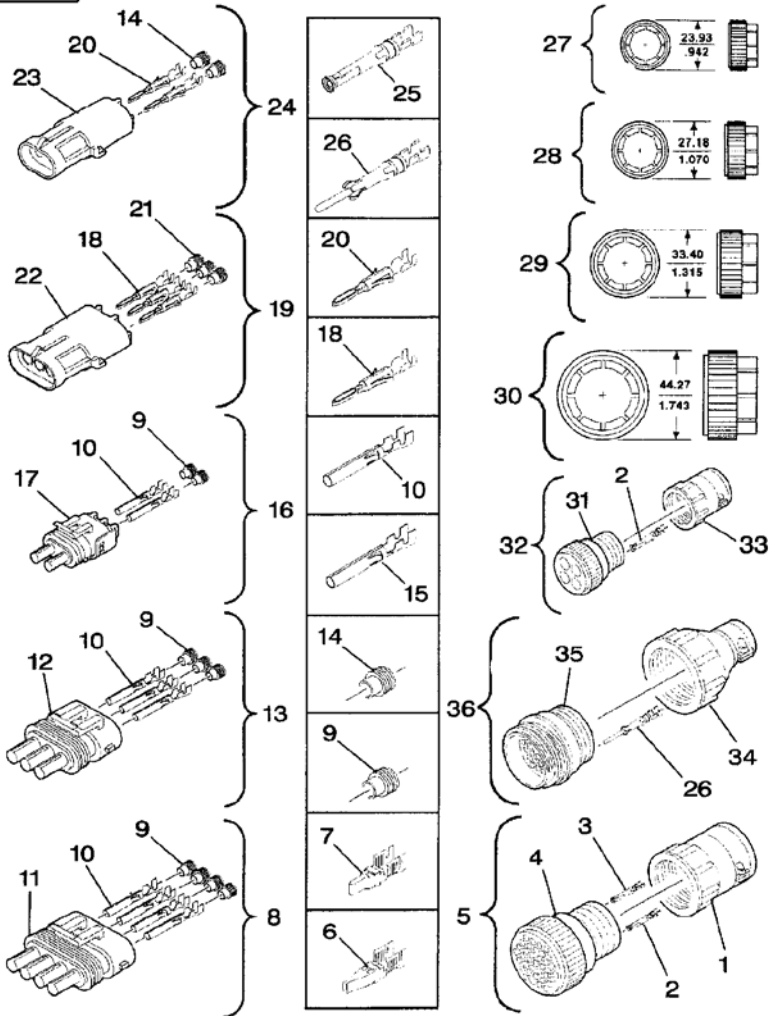

Electrical Plug
Prise Electrique
Elektrischer Stecker
Presaelettricità
Tomacorriente

30-95

5-BA64-001-B

27	700707817	1 RING	ANNEAU	RING
28	700707818	1 RING	ANELLO	ARO
29	700707819	1 RING	ANNEAU	RING
30	700707820	1 RING	ANELLO	ARO
31	700709232	1 PLUG	BOUCHON	VERSCHL.STOPFEN
32	700712132	1 KIT, REPAIR	TAPPO	TAPON
33	700713576	1 CLAMP	JEU REPARATION	REPARATURSATZ
34	700709911	1 CLAMP	KIT RIPARAZIONE	JUEGO REPARACION
35	700718604	1 CONNECTOR	COLLIER	HALTESCHELLE
36	700707003	1 KIT, HARNESS	FASCETTA	ABRAZADERA
			COLLIER	HALTESCHELLE
			FASCETTA	ABRAZADERA
			BORNE	DOPPELNIPPEL
			MORSETTO	CONECTOR
			JEU FAISCEAU	KABELSTRANGSATZ
			KIT FASCIOCAVI	JUEGO DE ARNES