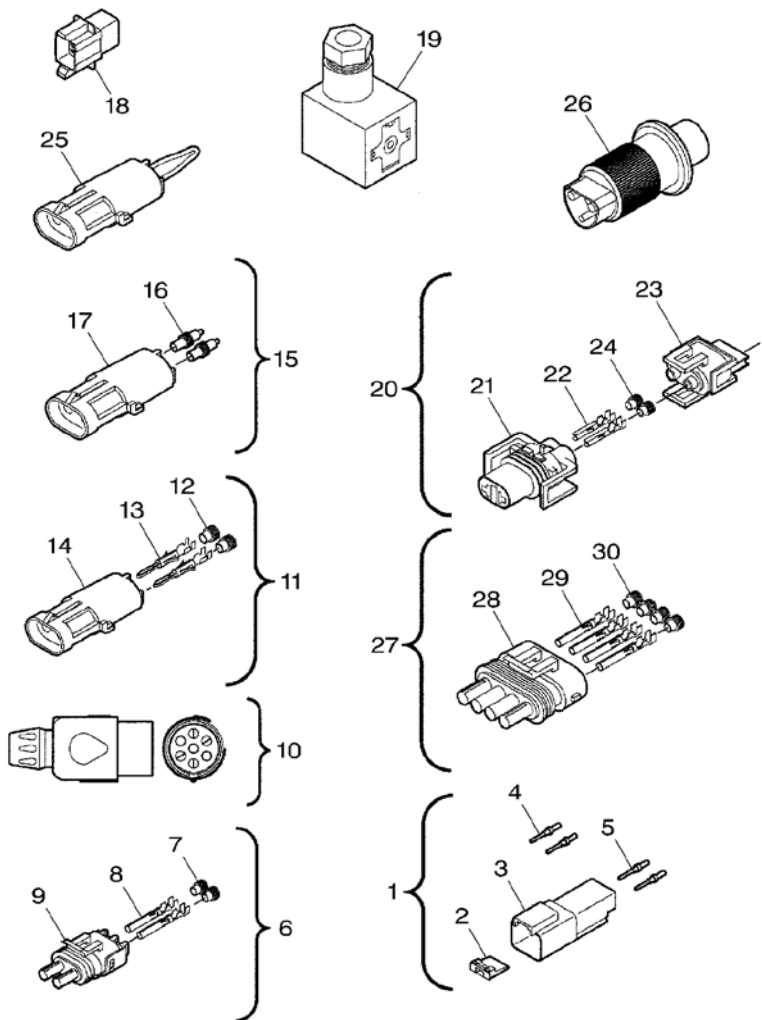

Electrical Plug
Prise Electrique
Elektrischer Stecker
Presaelettricità
Tomacorriente

30-110

5-BA64-021-A

1	★700723223		1 KIT, REPAIR	JEU REPARATION	REPARATURSATZ
2	★700723222	1	1 CLIP	KIT RIPARAZIONE	JUEGO REPARACION
3	★71399389	1	1 CONNECTOR	CLIP	SCHELLE
4	★700719869	1 (16-18)	2 CONTACT PIN	FERMAGLIO	CRAPA RETEN
5	★700723220	1 (14-16)	2 CONTACT PIN	BORNE	DOPPELNIPPEL
6	★700718590		1 KIT, REPAIR	MORSETTO	CONECTOR
7	★700712467	6	2 SEAL	AXE DE CONTACT	KONTAKTSTIFT
8	★700718576	6	2 CONNECTOR	CONTACT PIN	CONTACT PIN
9	★700708761	6	1 CONNECTOR	AXE DE CONTACT	KONTAKTSTIFT
10	★1427996M1	(7 PIN)	1 PLUG 7 PIN MALE	CONTACT PIN	CONTACT PIN
11	★700708753	(2 PIN) MALE (18-20 GAUGE)	1 KIT, HARNESS	JEU REPARATION	REPARATURSATZ
12	★700706400	11	2 SEAL	KIT RIPARAZIONE	JUEGO REPARACION
13	★700706401	11	2 CONNECTOR	JOINT ETANCHEITE	DICHTRING
14	★700706399	11	1 CONNECTOR	PARAOLIO	RETEN
15	★700716345	(2 WAY)	1 KIT, REPAIR	BORNE	DOPPELNIPPEL
16	★700714829	15	2 PLUG	MORSETTO	CONECTOR
17	★700706399	15	1 CONNECTOR	BORNE	DOPPELNIPPEL
18	★700721234	(8 WAY)	1 CONNECTOR	MORSETTO	CONECTOR
19	★700720804		1 CONNECTOR	BORNE	DOPPELNIPPEL
20	★700726147	(2 PIN)	1 KIT, REPAIR	MORSETTO	CONECTOR
21	★700725527	20	1 CONNECTOR	JEU REPARATION	REPARATURSATZ
22	★700725529	20	2 TERMINAL	KIT RIPARAZIONE	JUEGO REPARACION
23	★700725528	20	1 CONNECTOR	BORNE	DOPPELNIPPEL
24	★700706400	20	2 SEAL	MORSETTO	CONECTOR
25	★700716454	(2 WAY)	1 ELECTRICAL PLUG	TERMINAL	TERMINAL
26	★700723802		1 CONNECTOR	TERMINALE	TERMINAL
				BORNE	DOPPELNIPPEL
				MORSETTO	CONECTOR
				JOINT ETANCHEITE	DICHTRING
				PARAOLIO	RETEN
				PRISE ELECTRIQUE	STECKER
				PRESAELETTICITA	TOMACORRIENTE
				BORNE	DOPPELNIPPEL
				MORSETTO	CONECTOR