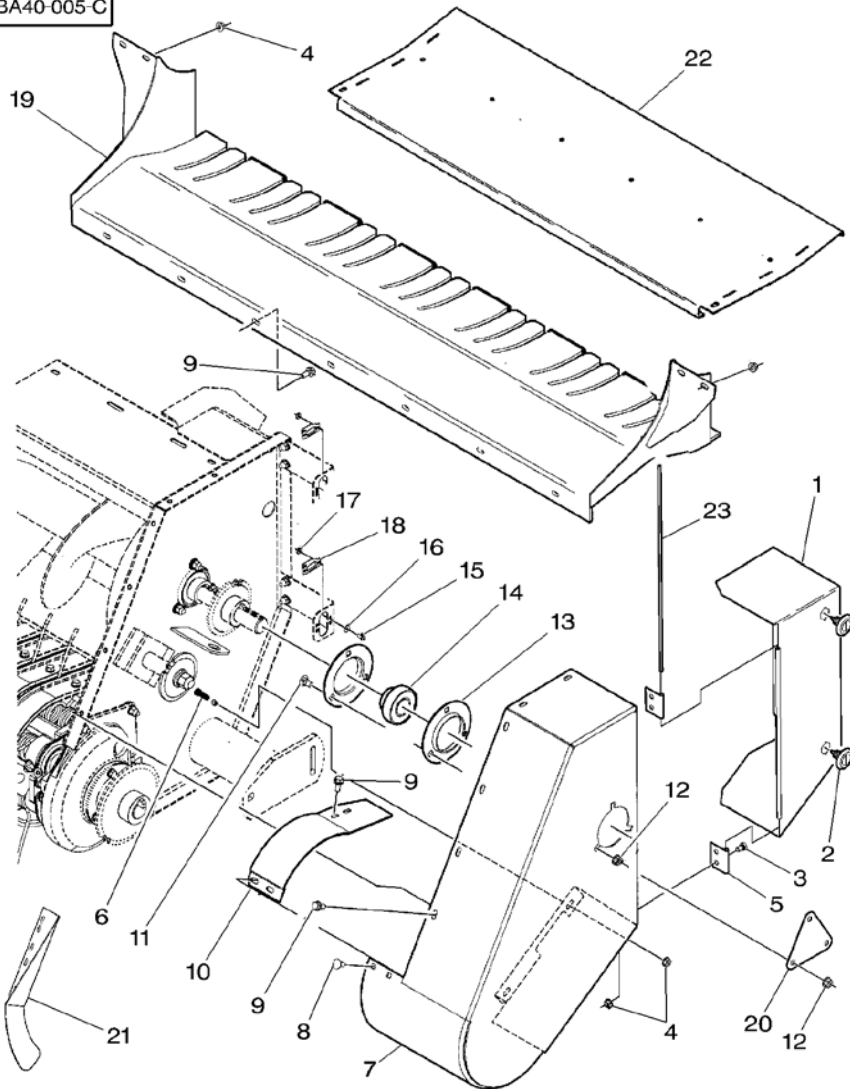

Shields
Garants
Schutzbleche
Difese
Proteccionee

With Cutter
Avec Couteau
Mit Messer
Con Cuchillo
Con Coltello

20-150

Left Side - From H.M 74236 - Up To H.P 74100
Cote Gauche - A Partir Du H.M 74236 - Jusqu'au H.P 74100
Linke Seite - Ab H.M 74236 - Bis H.P 74100
Lato Sinistro - Dalla H.M 74236 - Fino Alla H.P 74100
Lado Izquierdo - A Partir Del H.M 74236 - Hasta H.P 74100

5-BA40-005-C

1	★700133120P		1	SHIELD	TOLE	SCHILD
2	★700714528		2	LATCH	RIPARO	BLINDAJE
3	★353675X1	5/16"-18 X 1/2	4	BOLT UNC	VERROU	RIEGEL
4	★70931277	5/16"-18	12	LOCKNUT	SALISCENDI	CERROJO
5	★700163299		4	SUPPORT	BOULON UNC	MASCH.SCHRB.UNC
6	★7883325	5/16"-18 X 3/4			BULLONE UNC	PERNO UNC
7	★700140346P		2	SCREW	ECROU BLOCAGE	FLACHMUTTER
8	★364352X1	5/16"-18 X 3/4			AUTOBLOCCANTE	CONTRATUERCA
9	★Y703132	5/16"-18 X 3/4			SUPPORT	LAGERUNG
10	★700137766P		1	PANEL	SUPPORTO	DISPOS.DE SOSTEN
11	★70923220	3/8"-16 X 1-1/4			VIS	SCHRAUBE
12	★700711238	3/8"-16	1	WRAPPER	VITE	TORNILLO
13	★051417P		6	BOLT UNC	PANNEAU	VERKL.BLECH
14	★51292				PANNELLO	PANEL
15	★700700628	No 10-24 X 1/2	15	BOLT	BOULON UNC	MASCH.SCHRB.UNC
16	★70917380	No 10			BULLONE UNC	PERNO UNC
17	★70926673	No 10-24	6	NUT	BOULON	MASCH.SCHRAUBE
18	★700714529		1	WRAPPING	BULLONE	PERNO
19	★700139092P		3	BOLT	COUVERTURE	UMSCHLAG
20	★700139682P				IMBALLATORE	ENVASE
21	★700138175P		6	NUT	BOULON	MASCH.SCHRAUBE
22	★700139049P		1	BEARING	BULLONE	PERNO
23	★6474316		2	FLANGE	ECROU	MUTTER
			4	SCREW	DADO	TUERCA
			4	WASHER	FLASQUE	FLANSCH
			4	NUT	FLANGIA	PLETINA
			2	RECEIVER	COUSSINET	LAGER
			1	CHUTE	CUSCINETTO	COJINETE
			1	COVER	VIS	SCHRAUBE
			1	SHIELD	VITE	TORNILLO
			1	PAN	RONDELLE	UNTERLEGSCHIBE
			1	PIN	RONDELLA	ARANDELA
					ECROU	MUTTER
					DADO	TUERCA
					RECEVEUR	EMPFAENGER
					RICEVITORE	RECEPTOR
					DESCENTE	AUSWURFSCHACHT
					SCARICO	CAIDA
					COUVERCLE	DECKEL
					COPERCHIO	CUBIERTA
					TOLE	SCHILD
					RIPARO	BLINDAJE
					RECEPTEUR	AUFFANGWANNE
					COPPA	CUBA
					GOUVILLE	BOLZEN
					PERNO	PASADOR