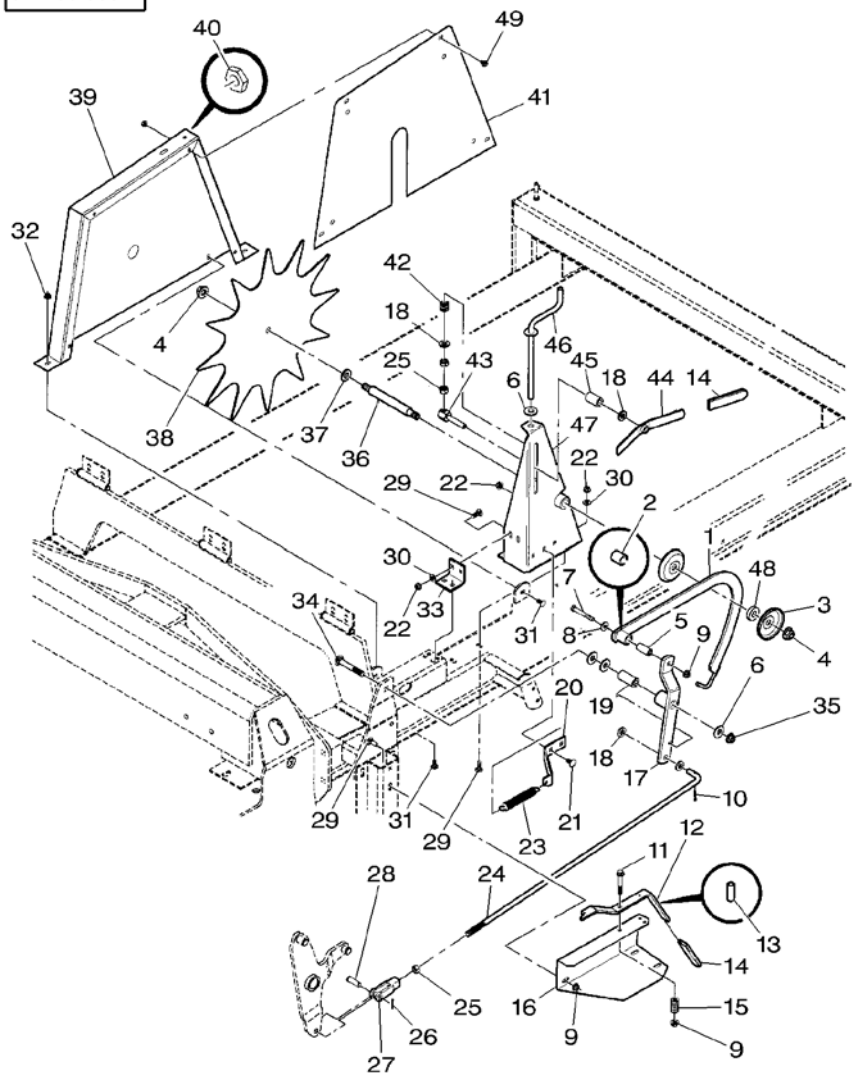

Star Wheel
Declencheur
Strohrad
Braccio Di Scatto
Rueda Medicion

50-80

5-BA33-006-B

23★700709636	➡ HM 74236	1 SPRING	RESSORT	FEDER
24★700123860P		1 ROD	MOLLA	MUELLE
25★704031	1/2"-13	3 NUT	TRINGLE	STANGE
26★354059X1	1/8" X 1	1 PIN	ASTA	VARILLA
27★70937465	1/2"-13	1 YOKE	ECROU	MUTTER
28★70929593	1/2" X 1-1/2	1 PIN	DADO	TUERCA
29★70922786	3/8"-16 X 1	8 BOLT	GOUPILLE	BOLZEN
30★Y705533	3/8"	6 WASHER	PERNO	PASADOR
31★364352X1	5/16"-18 X 3/4	4 BOLT UNC	CHAPE ARTICULAT	GELENKGABEL
32★70931277	5/16"-18	4 LOCKNUT	FORCELLA	YUGO
33★700134449P		1 ANGLE	GOUPILLE	BOLZEN
34★70931813	1/2"-13 X 3-1/2	1 BOLT	PERNO	PASADOR
35★Y704742	1/2"-13	1 TOP LOCKNUT	BOULON	MASCH.SCHRAUBE
36 700123855		1 SHAFT	BULLONE	MASCH.SCHRB.UNC
37★Y705582	5/8"	1 WASHER	RONDELLE	PERNO UNC
38★700123856P		1 WHEEL	RONDELLA	FLACHMUTTER
39★700153538P		1 SHIELD	BOULON UNC	CONTRATUERCA
40★774521	39	6 NUT	ECROU BLOCAGE	WINKEL
41★700133188P		1 COVER	AUTOBLOCCANTE	ANGULO
42 Y58024		1 SPRING	EQUERRE	ANGULO
43 700134527		1 SHAFT	ANGOLO	MASCH.SCHRAUBE
44 700134935		1 LEVER	BOULON	PERNO
45 6234710		1 SPACER	BULLONE	SELBSTS.MUTTER
46 700134938		1 CRANK	ECROU FREIN	CONTRATUERCA SUP
47★700134931P		1 BRACKET	DADO DI TESTA	WELLE
48★6530489P	➡ HM 74235	1 SPACER	ARBRE	ARBOL
			ALBERO	ARBOL
			RONDELLE	UNTERLEGSCHIEBE
			RONDELLA	ARANDELA
			ROUE	RAD
			RUOTA	RUEDA
			TOLE	SCHILD
			RIPARO	BLINDAJE
			ECROU	MUTTER
			DADO	TUERCA
			COUVERCLE	DECKEL
			COPERCHIO	CUBIERTA
			RESSORT	FEDER
			MOLLA	MUELLE
			ARBRE	WELLE
			ALBERO	ARBOL
			LEVIER	HEBEL
			LEVA	PALANCA
			ENTRETOISE	ABSTANDSTUECK
			DISTANZIALE	PIEZA DISTANCIA
			MANIVELLE	KURBEL
			MANOVELLA	MANIVELA
			SUPPORT FIXATION	HALTEAM
			SUPPORTO FISSAGG	SOPORTE
			ENTRETOISE	ABSTANDSTUECK
			DISTANZIALE	PIEZA DISTANCIA