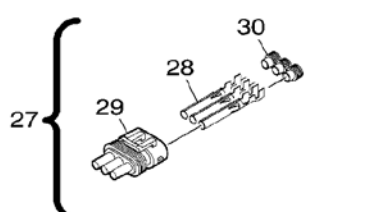

Electrical Plug
Prise Electrique
Elektrischer Stecker
Presaelettricità
Tomacorriente

30-85

5-BA64-007-B

1	700708753		1	KIT, HARNESS	JEU FAISCEAU	KABELSTRANGSATZ
2	*700706400	1	2	SEAL	KIT FASCIOCAVI	JUEGO DE ARNES
3	*700706401	1 (18-20 GAUGE)	2	CONNECTOR	JOINT ETANCHEITE	DICHTRING
4	*700706399	1			PARAOLIO	RETEN
5	700706999		1	CONNECTOR	BORNE	DOPPELNIPPEL
6	*700708760	5 (18-20 GAUGE)			MORSETTO	CONECTOR
7	*700708761	5	1	CONNECTOR	BORNE	DOPPELNIPPEL
8	*700706400	5	2	SEAL	MORSETTO	CONECTOR
9	700709354		1	KIT	JOINT ETANCHEITE	DICHTRING
10	*700706400	9	4	SEAL	PARAOLIO	RETEN
11	*700708964	9	1	CONNECTOR	BORNE	DOPPELNIPPEL
12	*700706401	9	4	CONNECTOR	MORSETTO	CONECTOR
13	700707003		1	KIT, HARNESS	BORNE	DOPPELNIPPEL
14	*700718605	13	1	KIT, HARNESS	MORSETTO	CONECTOR
15	*700709911	13	37	PIN	JEU FAISCEAU	KABELSTRANGSATZ
16	*700718604	13	1	CLAMP	KIT FASCIOCAVI	JUEGO DE ARNES
17	700707004		1	KIT, HARNESS	GOUPILE	BOLZEN
18	*700718608	17	1	CONNECTOR	PERNO	PASADOR
19	*700718607	17	1	CONNECTOR	COLLIER	HALTESCHELLE
20	*72514691	17	1	CONNECTOR	FASCETTA	ABRAZADERA
21	*72514681	17	1	CONNECTOR	BORNE	DOPPELNIPPEL
22	1713981		1	KIT, HARNESS	MORSETTO	CONECTOR
23	700707002		1	KIT, HARNESS	JEU FAISCEAU	KABELSTRANGSATZ
24	*700706400	23	37	CONNECTOR	KIT FASCIOCAVI	JUEGO DE ARNES
25	*700708963	23	1	CONNECTOR	BORNE	DOPPELNIPPEL
26	*700708760	23 (18-20 GAUGE)	1	CONNECTOR	MORSETTO	CONECTOR
			1	CLAMP	JOINT ETANCHEITE	DICHTRING
			1	CONNECTOR	PARAOLIO	RETEN
			4	SLEEVE	BORNE	DOPPELNIPPEL
					MORSETTO	CONECTOR
					MANCHON	HUELSE
					MANICOTTO	MANCHA