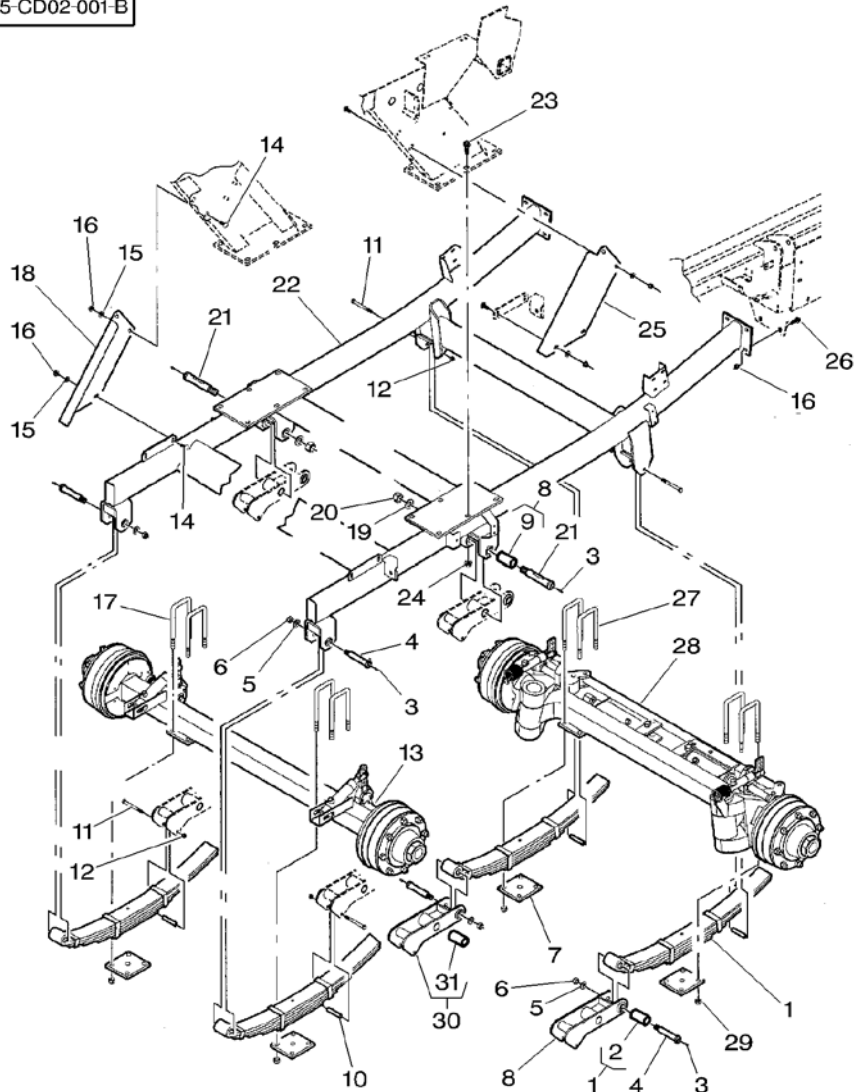

Axle
Essieu
Achse
Assale
Eje

60-190

Tandem
Tandem
Tandem
Tandem
Tandem

5-CD02-001-B

1	700720368		4	SPRING	RESSORT	FEDER
2	★700720369	1	1	BUSH	MOLLA	MUELLE
3	★77552	M8	6	GREASER	BAGUE	BUCHSE
4	★700720370				BOCCOLA	CASQUILLO
5	★700050220		4	PIN	GRAISSEUR	FETTNIPEL
6	★700720386	M18	4	WASHER	INGRASSATORE	ENGRASADOR
7	700720379		4	LOCKNUT	GOUPILLE	BOLZEN
8	700720372	◀	4	PLATE	PERNO	PASADOR
9	★700720374	8	4	ARM	RONDELLE	UNTERLEGSCHIEBE
10	700720371				RONDELLA	ARANDELA
11	★700720390	M12 X 120	4	SCREW	ECROU BLOCAGE	FLACHMUTTER
12	★700720388	M12	4	LOCKNUT	AUTOBLOCCANTE	CONTRATUERCA
13	★700720484	[A]	1	AXLE	PLAQUE	PLATTE
13	★700721771	[B]	1	AXLE	PIASTRA	PLATO
14	★700705456	60-305 No 1	1	BUSH	BRAS	ARM
15	★705541	60-310 No 1	1	BUSH	BRACCIO	BRAZO
16	★700714586	1/2"-13 X 1-1/4	4	ROLLER	BAGUE	BUCHSE
17	700720377	1/2"	4	SCREW	BOCCOLA	CASQUILLO
18	★700140466P	1/2"-13	8	SCREW	GALET	ROLLE
19	★7705841		8	FLAT WASHERS	RULLO	RODILLO
20	★700720385		4	LOCKNUT	VIS	SCHRAUBE
21	700720376		4	SCREW	VITE	TORNILLO
22	★700140266P		16	NUT	ECROU BLOCAGE	FLACHMUTTER
23	★700710982	5/8"-11 X 2	1	AXLE	AUTOBLOCCANTE	CONTRATUERCA
24	★7704919	5/8"-11	4	U BOLT	GOUPILLE	BOLZEN
25	★700140465P	◀	1	SUPPORT	PERNO	PASADOR
			2	WASHER	ESSIEU	ACHSE
			2	LOCKNUT	ASSALE	EJE
			2	PIN	ASSALE	EJE
			1	AXLE	VIS	SCHRAUBE
			12	SCREW	VITE	TORNILLO
			12	NUT	ECROU	MUTTER
			1	SUPPORT	DADO	TUERCA
			1	SUPPORT	SUPPORT	LAGERUNG
					SUPPORTO	DISPOS.DE SOSTEN