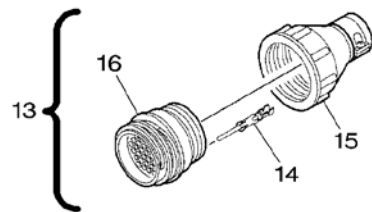

Electrical Plug
Prise Electrique
Elektrischer Stecker
Presaelettricità
Tomacorriente

30-85

5-BA64-007-B

1	700708753		1	KIT, HARNESS	JEU FAISCEAU	KABELSTRANGSATZ
2	*700706400	1	2	SEAL	KIT FASCIOCAVI	JUEGO DE ARNES
3	*700706401	1 (18-20 GAUGE)	2	CONNECTOR	JOINT ETANCHEITE	DICHTRING
4	*700706399	1			PARAOLIO	RETEN
5	700706999		1	CONNECTOR	BORNE	DOPPELNIPPEL
6	*700708760	5 (18-20 GAUGE)			MORSETTO	CONECTOR
7	*700708761	5	1	CONNECTOR	BORNE	DOPPELNIPPEL
8	*700706400	5	2	SEAL	MORSETTO	CONECTOR
9	700709354		1	KIT	JOINT ETANCHEITE	DICHTRING
10	*700706400	9	4	SEAL	PARAOLIO	RETEN
11	*700708964	9	1	CONNECTOR	BORNE	DOPPELNIPPEL
12	*700706401	9	4	CONNECTOR	MORSETTO	CONECTOR
13	700707003		1	KIT, HARNESS	BORNE	DOPPELNIPPEL
14	*700718605	13	1	KIT, HARNESS	MORSETTO	CONECTOR
15	*700709911	13	37	PIN	JEU FAISCEAU	KABELSTRANGSATZ
16	*700718604	13	1	CLAMP	KIT FASCIOCAVI	JUEGO DE ARNES
17	700707004		1	KIT, HARNESS	GOUPILE	BOLZEN
18	*700718608	17	1	CONNECTOR	PERNO	PASADOR
19	*700718607	17	1	CONNECTOR	COLLIER	HALTESCHELLE
20	*72514691	17	1	CONNECTOR	FASCETTA	ABRAZADERA
21	*72514681	17	1	CONNECTOR	BORNE	DOPPELNIPPEL
22	1713981		1	KIT, HARNESS	MORSETTO	CONECTOR
23	700707002		1	KIT, HARNESS	JEU FAISCEAU	KABELSTRANGSATZ
24	*700706400	23	37	CONNECTOR	KIT FASCIOCAVI	JUEGO DE ARNES
25	*700708963	23	1	CONNECTOR	BORNE	DOPPELNIPPEL
26	*700708760	23 (18-20 GAUGE)	1	CONNECTOR	MORSETTO	CONECTOR
			1	CLAMP	JOINT ETANCHEITE	DICHTRING
			1	CONNECTOR	PARAOLIO	RETEN
			4	SLEEVE	BORNE	DOPPELNIPPEL
					MORSETTO	CONECTOR
					MANCHON	HUELSE
					MANICOTTO	MANCHA