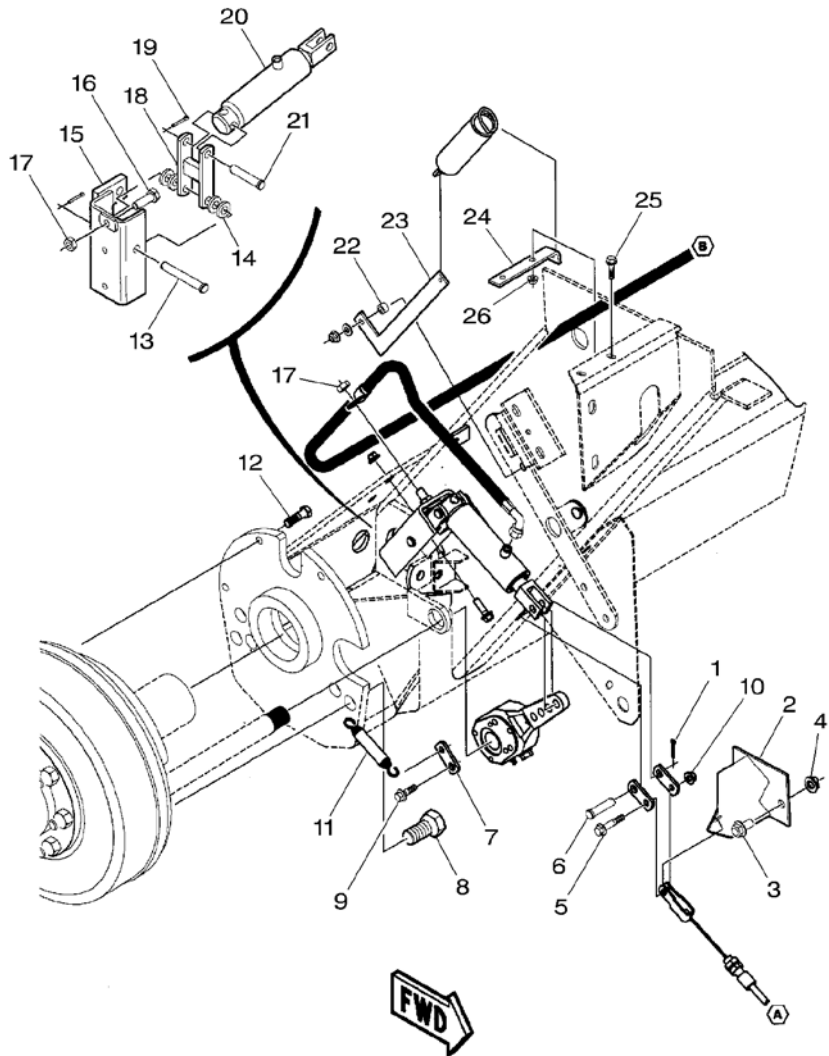

Brake System
Systeme De Freinage
Brems System
Sisteia Di Frenata
Sistema De Frenado

60-210

Right Side - Up To H.K 74299
Cote Droit - Jusqu'au H.K 74299
Rechte Seite - Bis H.K 74299
Lado Destra - Fino Alla H.K 74299
Lado Derecho - Hasta H.K 74299

5-BA13-039-A

1	★354059X1	1/8" X 1	2	PIN	GOUPILLE	BOLZEN
2	★700137374P		1	SUPPORT	PERNO SUPPORT	PASADOR LAGERUNG
3	★7883424	1/2"-13 X 1	2	SCREW	SUPPORTO VIS	DISPOS.DE SOSTEN SCHRAUBE
4	★700711320	1/2"-13	2	NUT	VITE ECROU	TORNILLO MUTTER
5	★700711132	3/8"-16 X 2	1	SCREW	DADO VIS	TUERCA SCHRAUBE
6	★763730	1/2" X 2	1	CLEVIS PIN	VITE AXE	TORNILLO SPLINTBOLZEN
7	★700137370P		3	LINK	PERNO D'ATTACCO MAILLON	BULON CILINDRICO GLIED
8	★70950401	M24 X 50	2	SCREW	MAGLIA VIS	UNION SCHRAUBE
9	★7883408	3/8"-16 X 1-1/4	1	SCREW	VITE VIS	TORNILLO SCHRAUBE
10	★Y704734	3/8"-16	1	TOP LOCKNUT	VITE ECROU FREIN	TORNILLO SELBSTS.MUTTER
11	★700714064		1	SPRING	DADO DI TESTA RESSORT	CONTRATUERCA SUP FEDER
12	★390912X1	M12 X 40	2	HEX. SOCK. SCREW	MOLLA VIS TETE HEX	MUELLE ZYLINDERSCHRAUBE
13	★863423	1/2" X 3-1/2	1	CLEVIS PIN	VITE PARKER AXE	TORN.CAB.HUECA SPLINTBOLZEN
14	★705541	1/2"	4	FLAT WASHERS	PERNO D'ATTACCO RONDELLES PLATES	BULON CILINDRICO UNTERLEGSCHIEBEN
15	★700137361P		1	CHANNEL	RONDELLE PIANE CANAL	ARANDELAS PLANAS KANAL
16	★701144	1/2"-13 X 1-1/2	1	SCREW	PROFILATO VIS	CANAL SCHRAUBE
17	★704056	1/2"-13	2	NUT	VITE ECROU	TORNILLO MUTTER
18	★700154430P		1	LINK	DADO MAILLON	TUERCA GLIED
19	★354066X1	5/32" X 1	2	PIN	MAGLIA GOUPILLE	UNION BOLZEN
20	★700725980		1	CYLINDER	PERNO CYLINDRE	PASADOR ZYLINDER
21	★63875	1/2" X 2-1/2	1	CLEVIS PIN	CILINDRO AXE	CILINDRO SPLINTBOLZEN
22	★6179832P		1	SPACER	PERNO D'ATTACCO ENTRETOISE	BULON CILINDRICO ABSTANDSTUECK
23	★700137368P		1	LINK	DISTANZIALE MAILLON	PIEZA DISTANCIA GLIED
24	★700137369P		1	STRAP	MAGLIA PATTE	UNION LASCHE
25	★7771371	5/16"-18 X 1-1/4	2	BOLT	CORREGGIA BOULON	FAJA MASCH.SCHRAUBE
26	★Y704726	5/16"-18	2	TOP LOCKNUT	BULLONE ECROU FREIN	PERNO SELBSTS.MUTTER
					DADO DI TESTA	CONTRATUERCA SUP