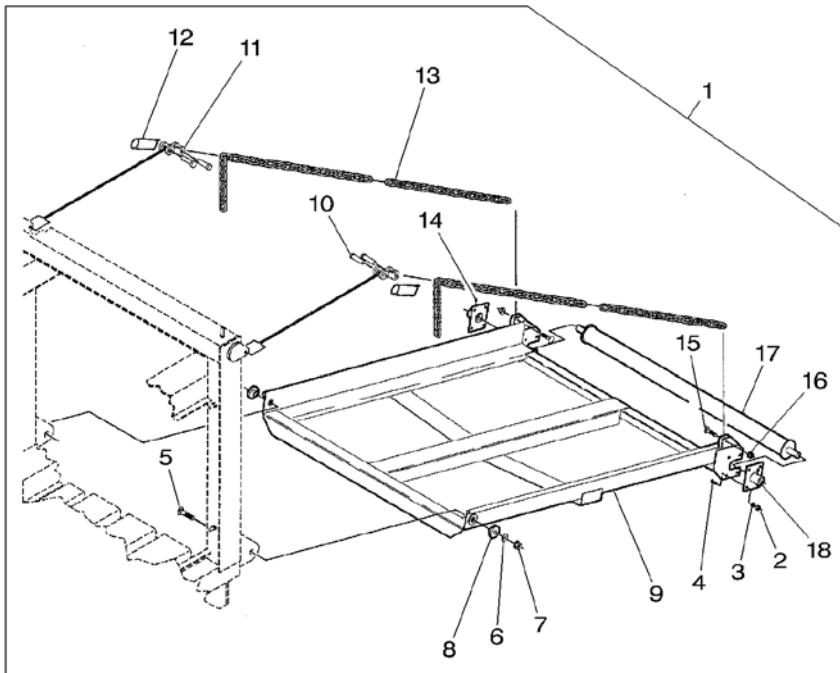

Bale Chute
Rampe De Dechargement
Ballenrutsche
Scivolo Per Balle
Tobogan De Descarga

80-55

Kit
Kit
Kit
Kit
Kit

5-BA46-022-A

1	MK41084		1	KIT, BALE	JEU BALLE	BALLENPR.SATZ
2	★70922786	1 3/8"-16 X 1	8	BOLT	KIT IMBALLAGGIO	JUEGO PARA BALAS
3	★353434X1	1 3/8"	8	LOCK WASHER	BOULON	MASCH.SCHRAUBE
4	★355566X1	1 3/8"-16	8	NUT UNC	BULLONE	PERNO
5	★70933955	1 5/8"-11 X 2-3/4	2	BOLT	RONDELLE FREIN	FEDERRING
6	★700711165	1 5/8"	2	WASHER	ROSETTA ELASTICA	ARANDELA GROWER
7	★700703922	1 5/8"-11	2	TOP LOCKNUT	ECROU UNC	MUTTER UNC
8	★700153603B	1	2	BUSH	DADO UNC	TUERCA UNC
9	★700139232B	1	1	CHUTE	BOULON	MASCH.SCHRAUBE
10	Y766113	1	2	BUSH	BULLONE	PERNO
11	700714053	1	2	WASHER	RONDELLE	UNTERLEGSCHIEBE
12	★700714066	1	2	TOP LOCKNUT	RONDELLA	ARANDELA
13	700714047	1	2	TOP LOCKNUT	ECROU FREIN	SELBSTS.MUTTER
14	★70923219	1 1/4"-28	2	BUSH	DADO DI TESTA	CONTRATUERCA SUP
15	★364976X1	1 1/2"-13 X 2	1	CHUTE	BAGUE	BUCHSE
16	★Y704742	1 1/2"-13	1	CHUTE	BOCCOLA	CASQUILLO
17	★700153598B	1	4	CLEVIS	DESCENTE	AUSWURFSCHACHT
18	6529671B	1	2	LINK	SCARICO	CAIDA
			2	LINK	CHAPE	GABELSTUECK
			2	PIN	GANCIO D'ATTACCO	GANCHO SEGURI.
			2	CHAIN	MAILLON	GLIED
			2	GREASER	MAGLIA	UNION
			2	BOLT UNC	GOUVILLE	BOLZEN
			2	TOP LOCKNUT	PERNO	PASADOR
			1	ROLLER	CHAINE	KETTE
			2	BEARING	CATENA	CADENA
					GRAISSEUR	FETTNIPPEL
					INGRASSATORE	ENGRASADOR
					BOULON UNC	MASCH.SCHRB.UNC
					BULLONE UNC	PERNO UNC
					ECROU FREIN	SELBSTS.MUTTER
					DADO DI TESTA	CONTRATUERCA SUP
					GALET	ROLLE
					RULLO	RODILLO
					COUSSINET	LAGER
					CUSCINETTO	COJINETE