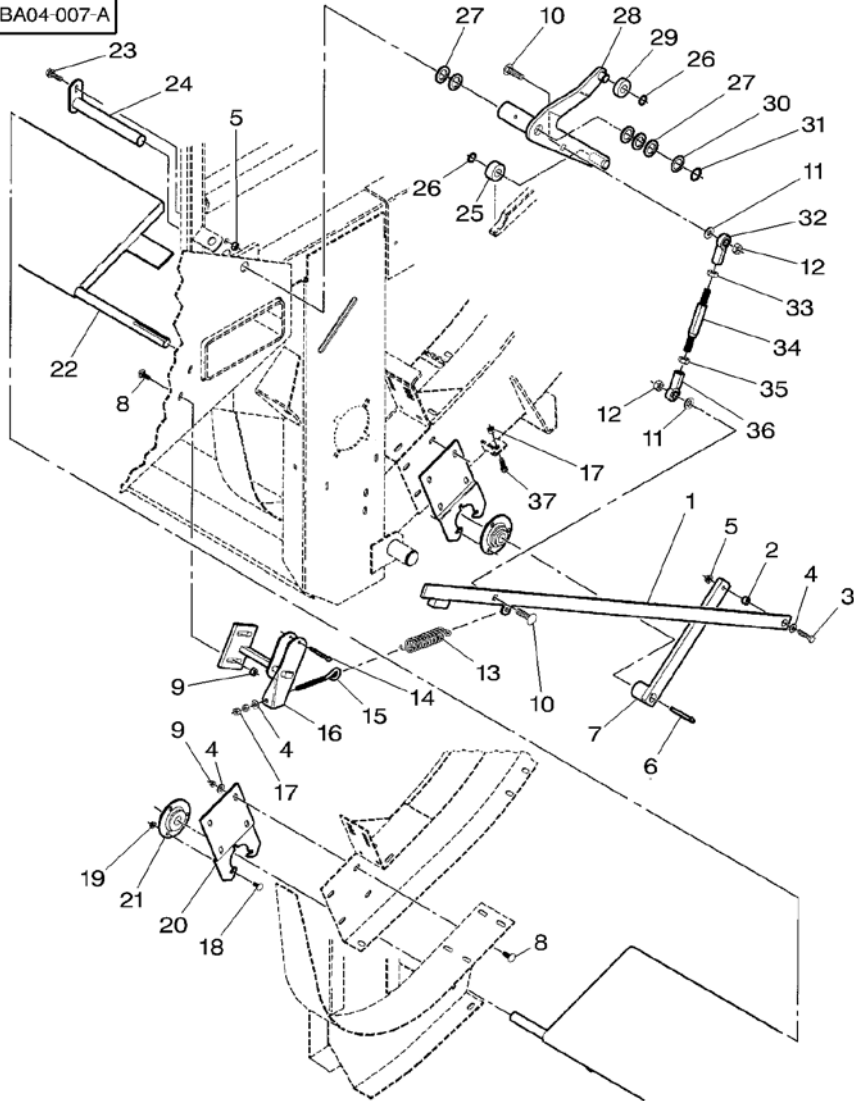

Charge And Plunger
Alimentation
Zubringer
Alimentatore
Alimentacione

40-40

5-BA04-007-A

1	★700137354P		1	ARM	BRAS	ARM
2	★6179832P				BRACCIO	BRAZO
3	★354262X1	3/8"-16 X 1-1/2	1	SPACER	ENTRETOISE	ABSTANDSTUECK
4	Y705533	3/8"			DISTANZIALE	PIEZA DISTANCIA
5	Y704734	3/8"-16	1	BOLT UNC	BOULON UNC	MASCH.SCHRB.UNC
6	61978	1/4" X 2-1/2			BULLONE UNC	PERNO UNC
7	★6524946P		10	WASHER	RONDELLE	UNTERLEGSCHIEBE
8	70922786	3/8"-16 X 1			RONDELLA	ARANDELA
9	700711238	3/8"-16	2	TOP LOCKNUT	ECROU FREIN	SELBSTS.MUTTER
10	★364975X1	1/2"-13 X 1-3/4	1	KEY	DADO DI TESTA	CONTRATUERCA SUP
11	★705541	1/2"			CLAVETTE	PASSKEIL
12	704858	1/2"-13	1	ARM	CHIAVETTA	CLAVE
13	858308				BRAS	ARM
14	62307	1/4" X 2	10	BOLT	BRACCIO	BRAZO
15	766485				BOULON	MASCH.SCHRAUBE
16	★700123432P		10	NUT	BULLONE	PERNO
17	★355566X1	3/8"-16			ECROU	MUTTER
18	★364352X1	5/16"-18 X 3/4			DADO	TUERCA
19	★70931277	5/16"-18	2	BOLT UNC	BOULON UNC	MASCH.SCHRB.UNC
20	★700112815P		2	FLAT WASHERS	BULLONE UNC	PERNO UNC
21	50393				RONDELLES PLATES	UNTERLEGSCHIEBEN
22	★700137321P	HL 74216	2	LOCKNUT	RONDELLE PIANE	ARANDELAS PLANAS
22	★700140281P	HL 74217			ECROU BLOCAGE	FLACHMUTTER
23	7883408	3/8"-16 X 1-1/4	1	SPRING	AUTOBLOCCANTE	CONTRATUERCA
24	★700137346P				RESSORT	FEDER
25	★6524870P		1	PIN	MOLLA	MUELLE
			1	BOLT	GOUPILLE	BOLZEN
			1	STOP	PERNO	PASADOR
			3	NUT UNC	BOULON	MASCH.SCHRAUBE
			6	BOLT UNC	BULLONE	PERNO
			6	LOCKNUT	BUTEE	ANSCHLAG
			2	SUPPORT	STOP	PARO
			2	BEARING	ECROU UNC	MUTTER UNC
			1	DOOR	DADO UNC	TUERCA UNC
			1	DOOR	BOULON UNC	MASCH.SCHRB.UNC
			1	SCREW	BULLONE UNC	PERNO UNC
			1	PIN	ECROU BLOCAGE	FLACHMUTTER
			1	ROLLER	AUTOBLOCCANTE	CONTRATUERCA
					SUPPORT	LAGERUNG
					SUPPORTO	DISPOS.DE SOSTEN
					COUSSINET	LAGER
					CUSCINETTO	COJINETE
					PORTIERE	TUER
					PORTA	PUERTA
					PORTIERE	TUER
					PORTA	PUERTA
					VIS	SCHRAUBE
					VITE	TORNILLO
					GOUPILLE	BOLZEN
					PERNO	PASADOR
					GALET	ROLLE
					RULLO	RODILLO