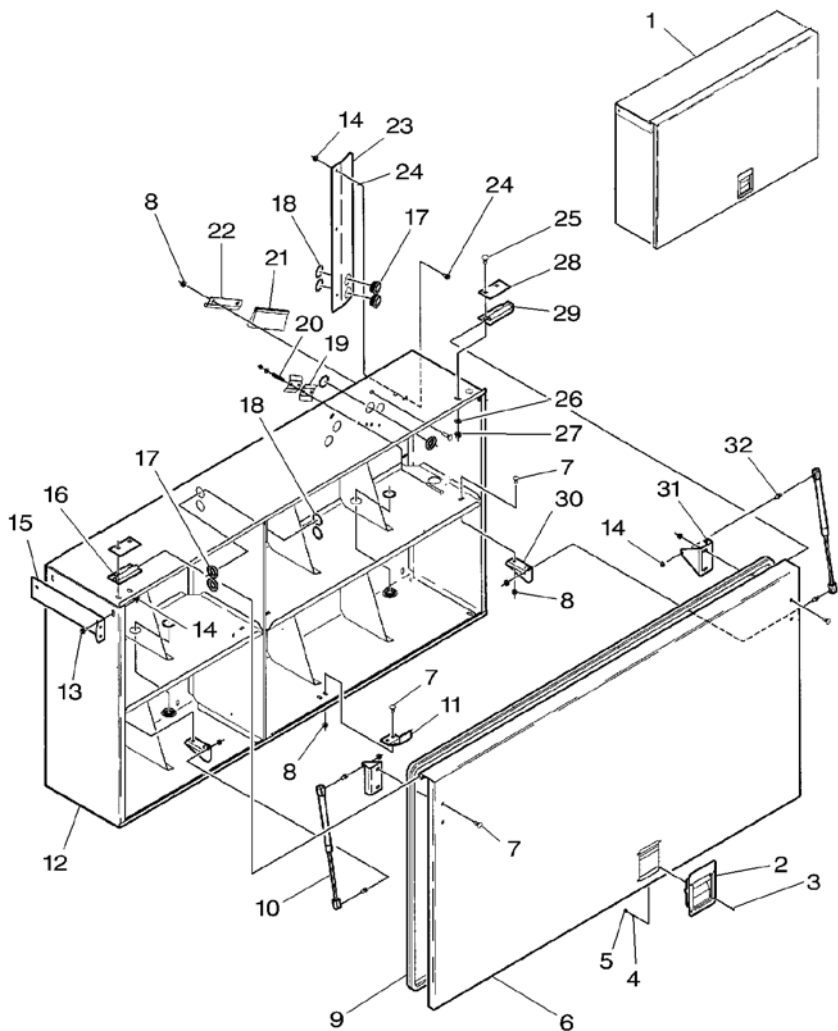

Twine Box
Boîte A Ficelle
Garnbehalter
Scatola Portafilo
Caja De La Bobina

60-180

Right Rear - From H.M 74236
Arriere Droit - A Partir Du H.M 74236
Hinten Recht - Ab H.M 74236
Posteriore Destra - Dalla H.M 74236
Trasero Derecho - Despues H.M 74236

5-BA42-022-A

27★704247	1	3/8"-16	4	LOCKNUT	ECROU BLOCAGE AUTOBLOCCANTE	FLACHMUTTER CONTRATUERCA
28★700137824	1		2	PLATE	PLAQUE PIASTRA	PLATTE PLATO
29★700137880	1	◀	1	PIN	GOUILLE PERNO	BOLZEN PASADOR
30★700137889	1		2	SUPPORT	SUPPORT SUPPORTO	LAGERUNG DISPOS.DE SOSTEN
31★700137887	1		2	SUPPORT	SUPPORT SUPPORTO	LAGERUNG DISPOS.DE SOSTEN
32★71339847	1		4	GREASER	GRAISSEUR INGRASSATORE	FETTNIPPEL ENGRASADOR