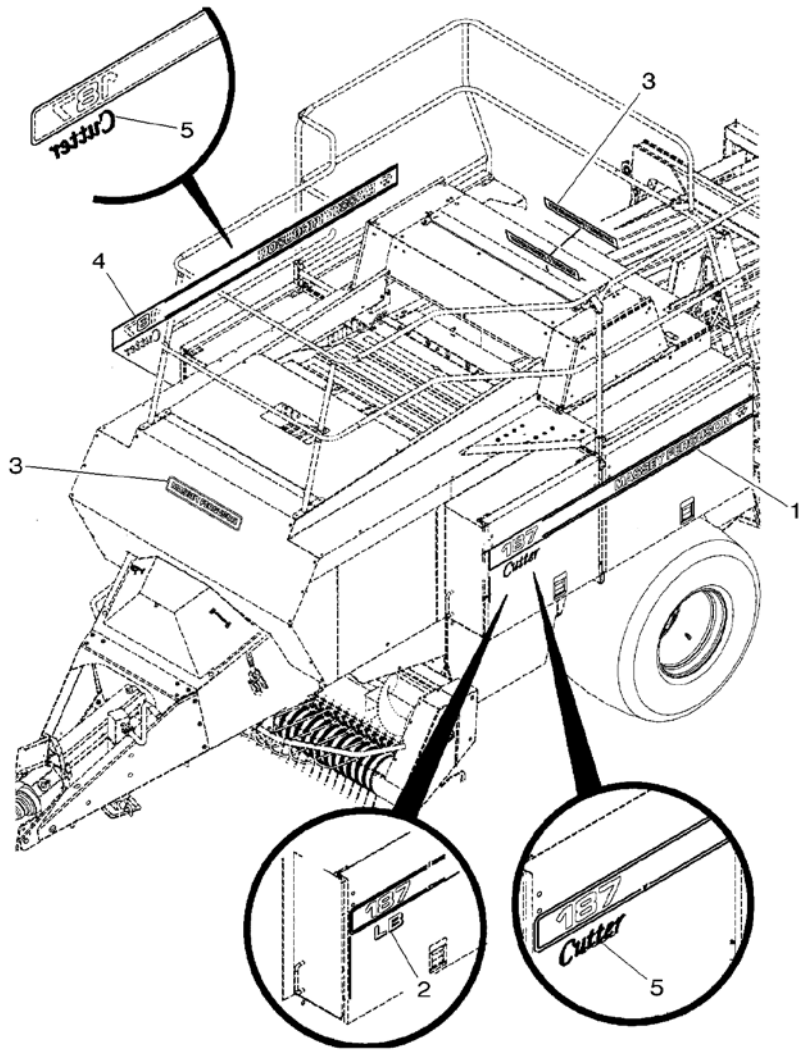

Decals
Decalcomanies
Aufkleber
Decalcomanie
Callomanias

80-5

5-BA43-017-C

1	700720127	▲		1	DECAL	DECALCOMANIE	AUFKLEBER
		▲	HL 74226			DECALCOMANIA	CALCOMANIA
1	700725849	▲		1	DECAL	DECALCOMANIE	AUFKLEBER
		▲	HL 74227			DECALCOMANIA	CALCOMANIA
2	700714545	▲	HL 74226	2	DECAL	DECALCOMANIE	AUFKLEBER
		▲	HL 74226			DECALCOMANIA	CALCOMANIA
3	700714506			2	DECAL	DECALCOMANIE	AUFKLEBER
						DECALCOMANIA	CALCOMANIA
4	700720129	▼		1	DECAL	DECALCOMANIE	AUFKLEBER
		▼	HL 74226			DECALCOMANIA	CALCOMANIA
4	700725850	▼		1	DECAL	DECALCOMANIE	AUFKLEBER
		▼	HL 74227			DECALCOMANIA	CALCOMANIA
5	700720304			1	DECAL	DECALCOMANIE	AUFKLEBER
						DECALCOMANIA	CALCOMANIA