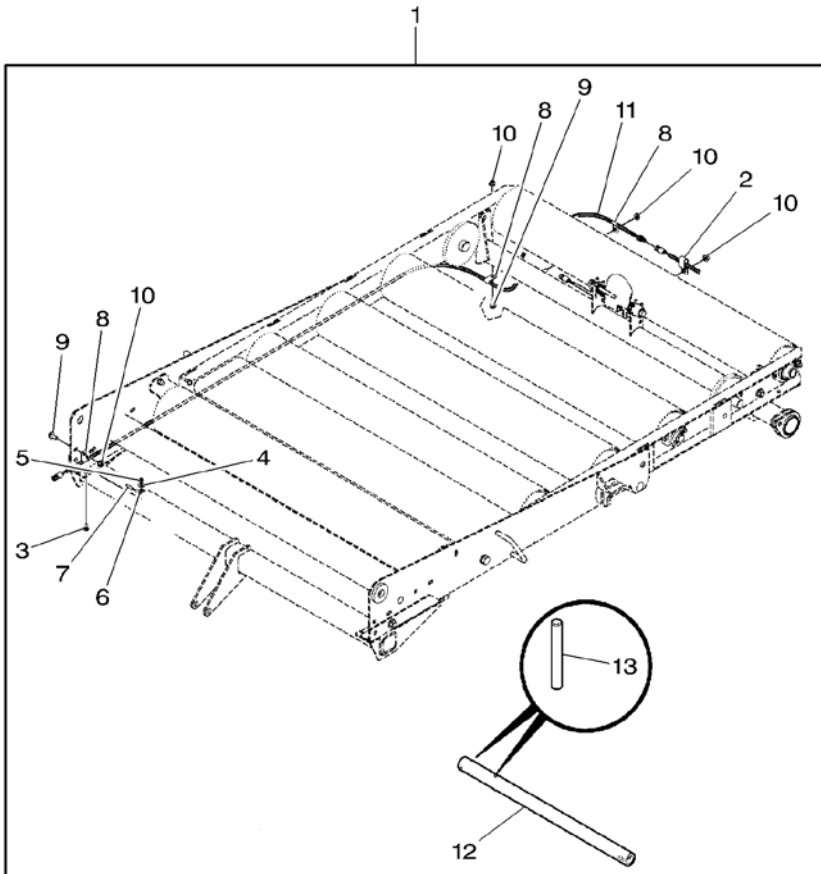

5-BA46-023-B

1	★MK41086		1	KIT, ATTACHMENT	JEU ACCESSOIRES	SATZ ANBAUTEILE
2	★700717627	1	1	CLAMP	KIT ACCESSORI	JUEGO ACCESORIO
3	★70931317	1	1/4"-20 X 3/4	BOLT	COLLIER	HALTESCHELLE
4	★355617X1	1	1/4"	WASHER	FASCETTA	ABRAZADERA
5	★Y704395	1	1/4"-20	NUT	BOULON	MASCH.SCHRAUBE
6	★70926919	1		CLIP	BULLONE	PERNO
7	★700706340	1		MAGNET	RONDELLE	UNTERLEGSCHIEBE
8	★70928654	1		CLIP	RONDELLA	ARANDELA
9	★7883374	1	3/8"-16 X 3/4	SCREW	ECROU	MUTTER
10	★700711238	1	3/8"-16	NUT	DADO	TUERCA
11	★700725817	1		HARNES	CLIP	SHELLE
12	★700151970	1		TUBE	FERMAGLIO	CRAPA RETEN
13	★700720195	12	5/16" X 2-1/4	PIN	AIMANT	MAGNET
					MAGNETE	IMAN
					CLIP	SHELLE
					FERMAGLIO	CRAPA RETEN
					VIS	SCHRAUBE
					VITE	TORNILLO
					ECROU	MUTTER
					DADO	TUERCA
					FAISCEAU	KABELBAUM
					FASCIOCAVI	MAZO CABLES
					TUBE	ROHR
					TUBO	TUBO
					GOUPILLE	BOLZEN
					PERNO	PASADOR