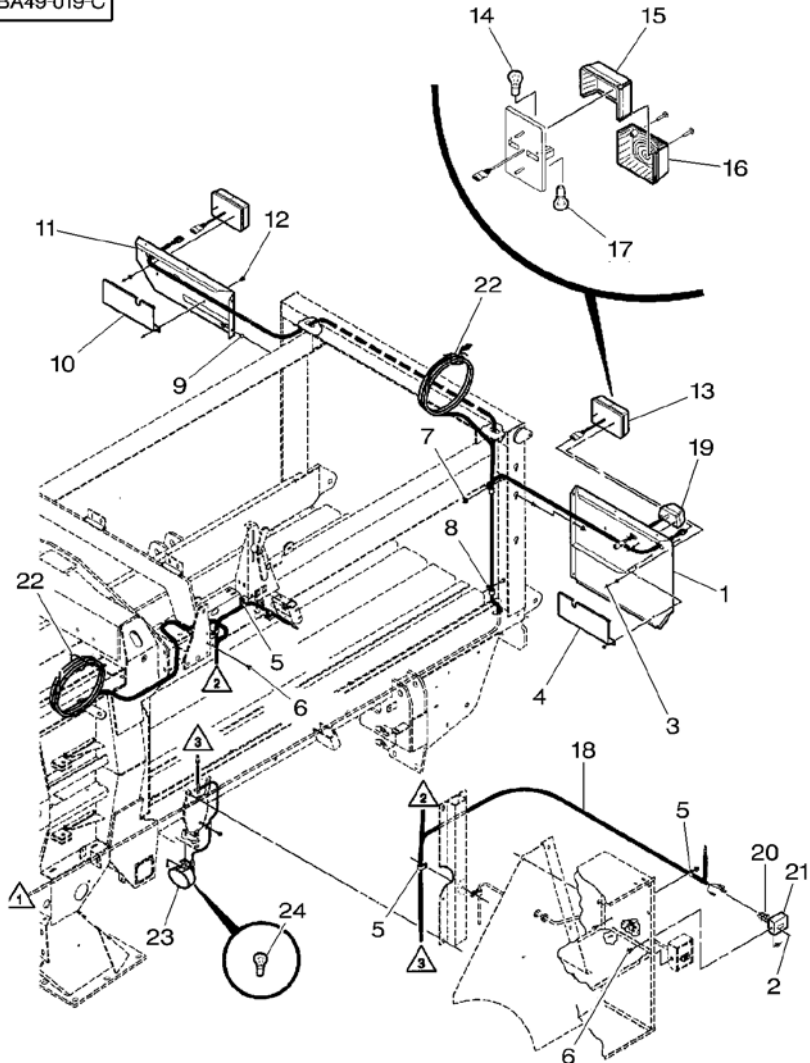

Lighting Equipment
Eclairage
Beleuchtung
Equipaggiamento Illuminazione
Equipo Alumbrado

30-60

➔ HL74156

5-BA49-019-C

1★700139176P	◀	1 SUPPORT	SUPPORT	LAGERUNG
2★700710188	No 6-32 X 3/4	2 SCREW	SUPPORTO	DISPOS.DE SOSTEN
2★195441M1	No 6	2 LOCK WASHER	VIS	SCHRAUBE
3★353445X1	No 10	2 LOCK WASHER	VITE	TORNILLO
3 7774078	M5	6 LOCK WASHER	RONDELLE FREIN	FEDERRING
4★700153546P	◀	6 LOCK WASHER	ROSETTA ELASTICA	ARANDELA GROWER
5 70926917	3/8"	6 NUT	RONDELLE FREIN	FEDERRING
5★700717627		1 SHIELD	ROSETTA ELASTICA	ARANDELA GROWER
6★7883374	3/8"-16 X 3/4	5 CLAMP	ECROU	MUTTER
6★700711238	3/8"-16	1 CLAMP	DADO	TUERCA
7 700711238	3/8"-16	1 CLAMP	DADO	TUERCA
8 70925617	1/2"	4 SCREW	TOLE	SCHILD
9 364352X1	5/16"-18 X 3/4	4 NUT	RIPARO	BLINDAJE
9 70931277	5/16-18	2 NUT	COLLIER	HALTESCHELLE
10★700153566P	▶	2 CLAMP	FASCETTA	ABRAZADERA
11★700139177P	▶	5 BOLT UNC	COLLIER	HALTESCHELLE
12★70931317	1/4"-20 X 3/4	5 LOCKNUT	FASCETTA	ABRAZADERA
12★353769X1	1/4"	1 SHIELD	BOULON UNC	MASCH.SCHRB.UNC
12 70931209	1/4"-20	1 SUPPORT	BULLONE UNC	PERNO UNC
13 700716461		4 BOLT	ECROU BLOCAGE	FLACHMUTTER
14★621235M1	13	4 WASHER	AUTOBLOCCANTE	CONTRATUERCA
15★700717417	13 [A]	2 LIGHT	TOLE	SCHILD
16★700717386	13 [B]	2 BULB 12V 21W SBC	RIPARO	BLINDAJE
17★908543M1	13	2 LENS	SUPPORT	LAGERUNG
18★700717837	➔ ...	2 LENS	SUPPORTO	DISPOS.DE SOSTEN
18★700722787	➔ ...	2 BULB S/L 21/5W	BOULON	MASCH.SCHRAUBE
		1 HARNESS	BULLONE	PERNO
		1 HARNESS	RONDELLE	UNTERLEGSCHIEBE
			RONDELLA	ARANDELA
			ECROU	MUTTER
			DADO	TUERCA
			FARO	LEUCHTE
			AMPOULE 12V 21W	ALUMBRADO
			BULBO 12V 21W	GLUEHL 12V21WSBC
			LENTE	BOMB 12V 21W SBC
			LENTE	LENTE
			LENTE	LINSE
			LENTE	LENTE
			AMPOULE 21/5W	GLUEHLAMPE 21/5W
			BULBO 21/5W	BOMB C/I 21/5W
			FAISCEAU	KABELBAUM
			FASCIOCAVI	MAZO CABLES
			FAISCEAU	KABELBAUM
			FASCIOCAVI	MAZO CABLES