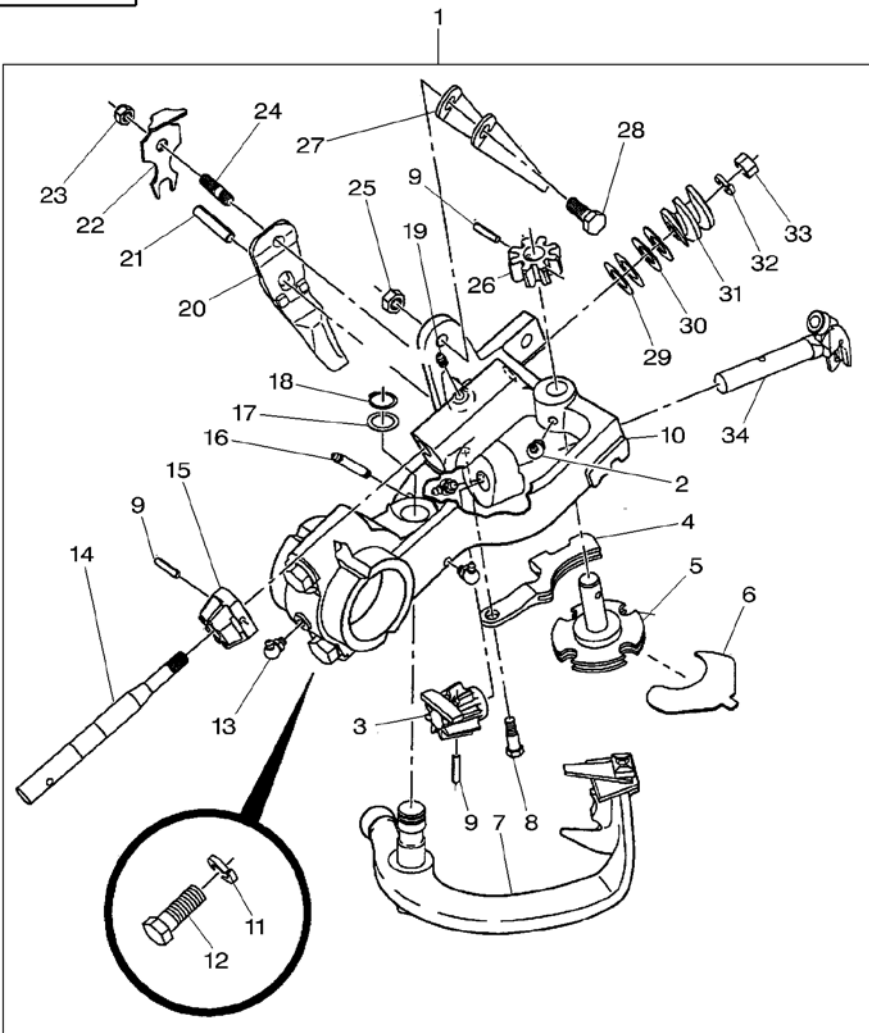

Knotter
Noueur
Binder
Legatore
Anudadora

50-45

5-BA06-006-C

1	★700113321B	1	HEAD	TETE	KOPF
2	★77057	1	1/4"-28 X 90	TESTA	CULATA
3	★7894389	1	GREASER	GRAISSEUR	FETTNIPEL
4	★8045148	1	BEVEL GEAR	INGRASSATORE	ENGRASADOR
5	★1712868	1	HOLDER	COURONNE CONIQUE	KEGELRAD
6	★6523807	1	DISC	INGRANAGGIO CON.	ENGRANAJE CONICO
7	★700138858	1	PLATE	PIECE SUPPORT	HALTER
8	★702400022	1	STRIPPER	SUPPORTO DI BASE	SUJETADOR
9	★70922598	1	SCREW	DISQUE	SCHEIBE
10	★700138857P	1	PIN	DISCO	DISCO
11	★353439X1	10	FRAME	PLAQUE	PLATTE
12	★354280X1	10	LOCK WASHER	PIASTRA	PLATO
13	★77057	1	BOLT UNC	DEBOURREUR	ABSTREIFER
14	★6553267	1	GREASER	SPOGLIATORE	DESBARBADOR
15	★702700040	1	SHAFT	VIS	SCHRAUBE
16	★70921744	1	PINION	VITE	TORNILLO
17	★7852742	1	FITTING	GOUPILLE	BOLZEN
18	★70927732	1	WASHER	PERNO	PASADOR
19	★70923219	1	SNAPRING	BATI	RAHMEN
20	★700113323P	1	GREASER	TELAIO	BASTIDOR
21	★70922135	1	SHAFT	RONDELLE FREIN	FEDERRING
22	★7895733	1	TENSIONER	ROSETTA ELASTICA	ARANDELA GROWER
23	★704486	1	NUT	BOULON UNC	MASCH.SCHRB.UNC
24	★6523229	1	STUD	BULLONE UNC	PERNO UNC
25	★70917421	1	NUT	GRAISSEUR	FETTNIPEL
26	★7894454	1	GEAR	INGRASSATORE	ENGRASADOR
				ARBRE	WELLE
				ALBERO	ARBOL
				PIGNON	RITZEL
				PIGNONE	PINON
				MONTAGE	ANSCHLVERSCHRBG.
				RACCORDO.	ACCESORIO.
				RONDELLE	UNTERLEGSSCHEIBE
				RONDELLA	ARANDELA
				SEGMENT ARRET	SPRENGRING
				ANELLO SIEGER	ANILLA RETENCION
				GRAISSEUR	FETTNIPEL
				INGRASSATORE	ENGRASADOR
				CAME	NOCKEN
				CAMMA	LEVA
				GOUPILLE	BOLZEN
				PERNO	PASADOR
				TENDEUR	SPANNER
				TENDITORE	TENSOR
				ECROU	MUTTER
				DADO	TUERCA
				GOUJON	STEBBOLZEN
				PRIGIONIERO	ESPARRAGO
				ECROU	MUTTER
				DADO	TUERCA
				ENGRENAGE	ZAHNRAD
				INGRANAGGIO	ENGRANAJE