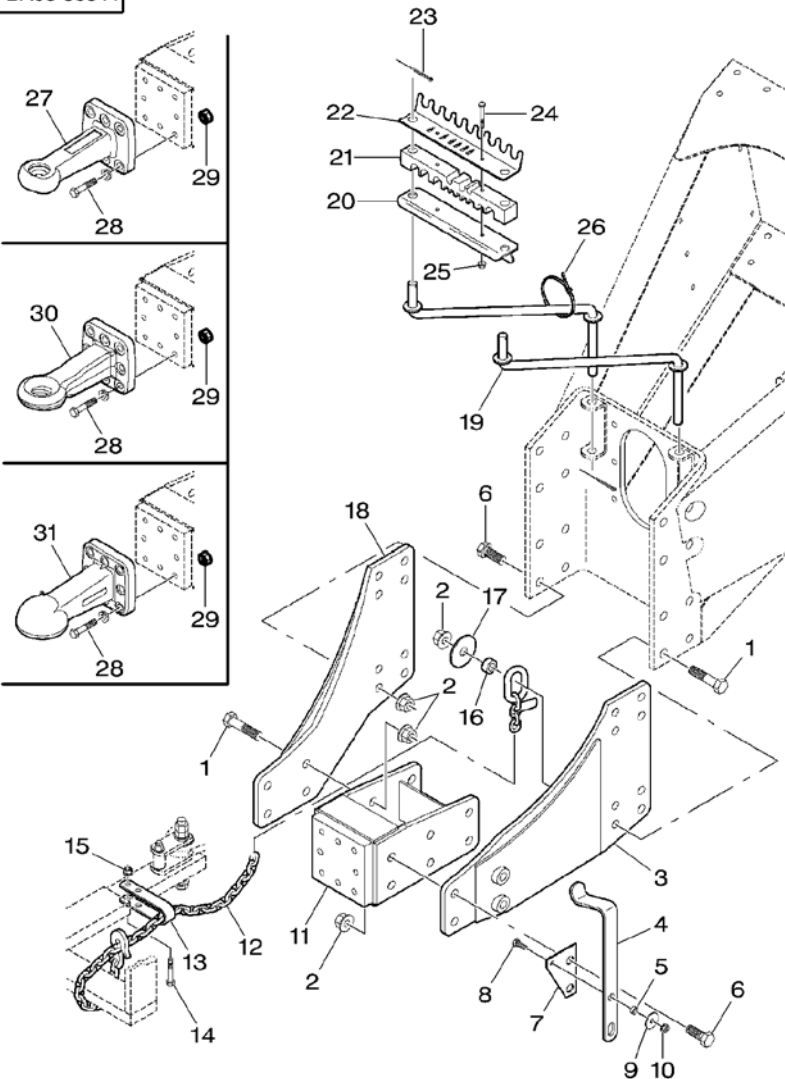

Linkage - Hitch Safety Chain
Attelage - Chaîne De Securite
Lenker - Sicherheitskette
Teranteria - Catena Sicurezza
Enganches - Cadena Seguridad

10-10

High/Low Hitch
Attelage Haut/Bas
Hoch/Niedrig Anhaengekupplung
Attacco Alto/Basso
Enganche Alto/Bajo

5-BA03-003-A

27	★700721591		1	COUPLING	CRABOT	KUPPLUNG
27	★MK41143	40 mm	1	KIT	ACCOPIAMENTO	ACOPLAMIENTO
28	★7703879	M16 X 60	22	SCREW	JEU	SATZ
28	★7703879	M16 X 60	22	SCREW	KIT	JUEGO
29	★700708348	M16	22	NUT	VIS	SCHRAUBE
29	★700708348	M16	22	NUT	VITE	TORNILLO
30	★700723357		1	KIT	ECROU	MUTTER
30	★MK41144	50 mm	1	KIT	DADO	TUERCA
30	★MK41144	50 mm	1	KIT	JEU	SATZ
30	★MK41144	50 mm	1	KIT	KIT	JUEGO
31	★700721590		1	COUPLING	JEU	SATZ
31	★700721590		1	COUPLING	KIT	JUEGO
31	★MK41145		1	KIT	CRABOT	KUPPLUNG
31	★MK41145		1	KIT	ACCOPIAMENTO	ACOPLAMIENTO
31	★MK41145		1	KIT	JEU	SATZ
31	★MK41145		1	KIT	KIT	JUEGO