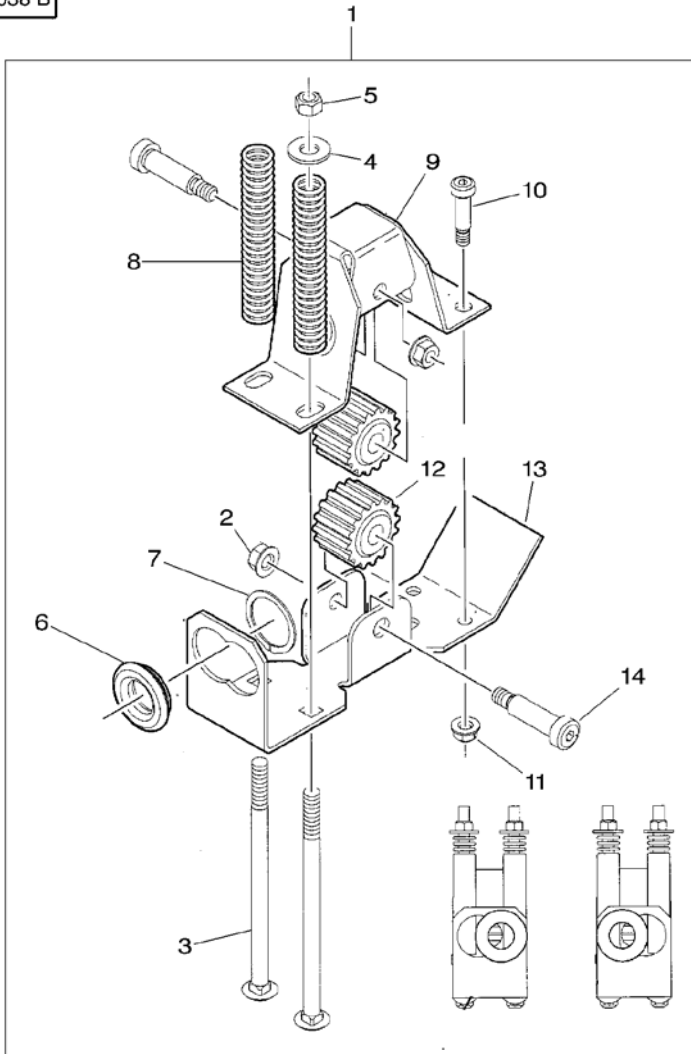

Knotter
Noueur
Binder
Legatore
Anudadora

50-20

Tension Adjusting - From H.M 74236
Reglage De Tension - A Partir Du H.M 74236
Spannungregler - Ab H.M 74236
Regitro Della Tensione - Dalla H.M 74236
Reguladora De La Tension - Despues EI H.M 74236

5-BA06-038-B

1	★700139336P	▶	1	TENSIONER	TENDEUR	SPANNER
1	★700139338P	◀	1	TENSIONER	TENDITORE	TENSOR
2	★704247		1	LOCKNUT	TENDEUR	SPANNER
3	★7770589		1	BOLT	TENDITORE	TENSOR
4	★355619X1		2	WASHER	ECROU BLOCAGE	FLACHMUTTER
5	★7704141		2	LOCKNUT	AUTOBLOCCANTE	CONTRATUERCA
6	★700139255		1	GUARD	BOULON	MASCH.SCHRAUBE
7	★70927744		1	RING	BULLONE	MASCH.SCHRAUBE
8	★858027		2	SPRING	RONDELLE	PERNO
9	★700163380P		1	PLATE	RONDELLA	UNTERLEGSSCHEIBE
10	★72835		2	BOLT	ECROU BLOCAGE	ARANDELA
11	★Y704726		2	TOP LOCKNUT	AUTOBLOCCANTE	FLACHMUTTER
12	★8802795		2	GEAR	GARDE	CONTRATUERCA
13	★700139339P		1	PLATE	PROTEZIONE	SCHUTZVORR
14	★8701781		2	SCREW	ANNEAU	DEFENSA
					ANELLO	RING
					RESSORT	ARO
					MOLLA	FEDER
					PLAQUE	MUELLE
					PIASTRA	PLATTE
					BOULON	PLATO
					BULLONE	MASCH.SCHRAUBE
					ECROU FREIN	PERNO
					DADO DI TESTA	SELBSTS.MUTTER
					INGRENAGE	CONTRATUERCA SUP
					INGRANAGGIO	ZAHNRAD
					PLAQUE	ENGRANAJE
					PIASTRA	PLATTE
					VIS	PLATO
					VITE	SCHRAUBE
						TORNILLO