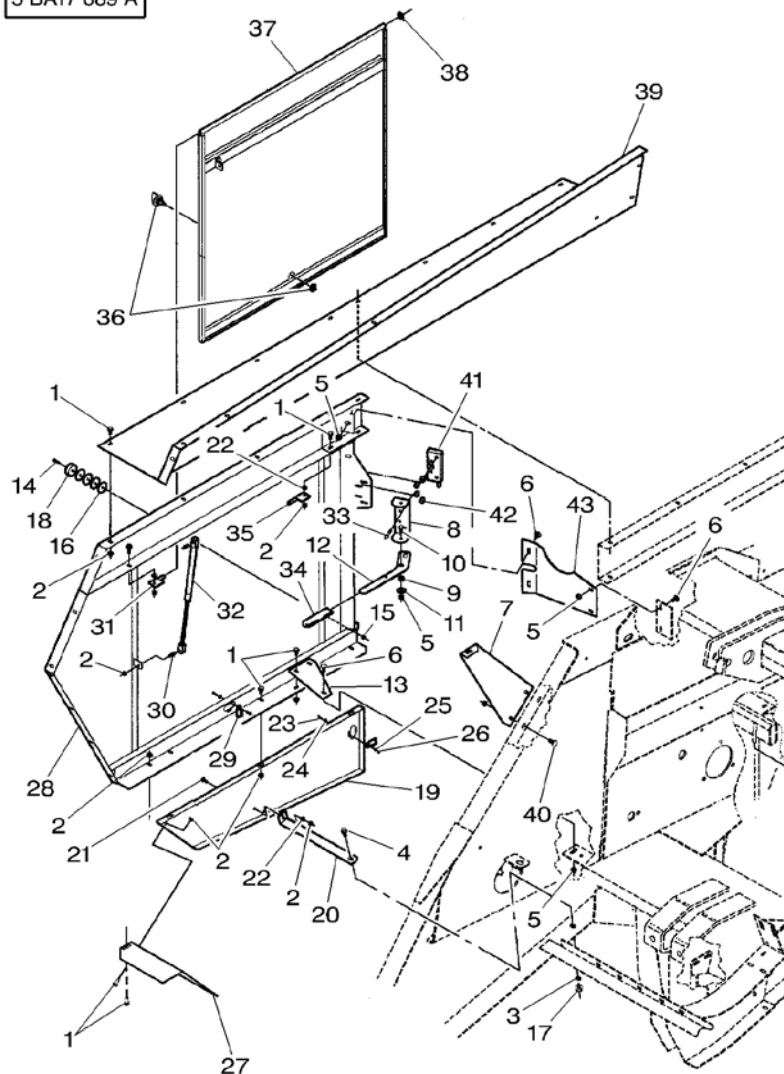

Shields
Garants
Schutzbleche
Difese
Proteccionee

60-55

Right Side - From H.L 74217 - Without Cutter
Cote Droit - A Partir Du H.L 74217 - Sans Couteaux
Rechte Seite - Ab H.L 74217 - Ohne Messer
Lato Destro - Dalla H.L 74217 - Senza Lama
Lado Derecho - Despues H.L 74217 - Sin Cuchillos

5-BA17-089-A

27★700138169P		1 SHIELD	TOLE	SCHILD
28★700137921P	▶	1 SHIELD	RIPARO	BLINDAJE
29 700714529		2 RECEIVER	TOLE	SCHILD
30 71339847		2 GREASER	RIPARO	BLINDAJE
31 700137960	◀	1 HINGE	RECEVEUR	EMPFÄNGER
32 700720032		1 GAS STRUT	RICEVITORE	RECEPTOR
33★353673X1	1/4"-20 X 1-1/2	4 BOLT UNC	GRAISSEUR	FETTNIPEL
34 827360		1 GRIP	INGRASSATORE	ENGRASADOR
35 700137961	▶	1 HINGE	CHARNIERE	SCHARNIER
36★700714528		1 LATCH	CERNIERA	BISAGRA
37★700137934P		1 PANEL	VERIN AMORTISSEU	GASZYLINDER
38 Y705533	3/8"	1 WASHER	CILINDRO GAS	CILINDRO GAS
39★700152211P	▶	1 SHIELD	BOULON UNC	MASCH.SCHRB.UNC
40★70922786	▶	2 BOLT	BULLONE UNC	PERNO UNC
41 700720033	▲	1 LATCH	MANCHE	GRIFF
42★318618X		4 BUSH	IMPUGNATURA	EMPUNADURA
43★700137937P		1 SUPPORT	CHARNIERE	SCHARNIER
			CERNIERA	BISAGRA
			VERROU	RIEGEL
			SALISCENDI	CERROJO
			PANNEAU	VERKL.BLECH
			PANNELLO	PANEL
			RONDELLE	UNTERLEGSCHIEBE
			RONDELLA	ARANDELA
			TOLE	SCHILD
			RIPARO	BLINDAJE
			BOULON	MASCH.SCHRAUBE
			BULLONE	PERNO
			VERROU	RIEGEL
			SALISCENDI	CERROJO
			BAGUE	BUCHSE
			BOCCOLA	CASQUILLO
			SUPPORT	LAGERUNG
			SUPPORTO	DISPOS.DE SOSTEN