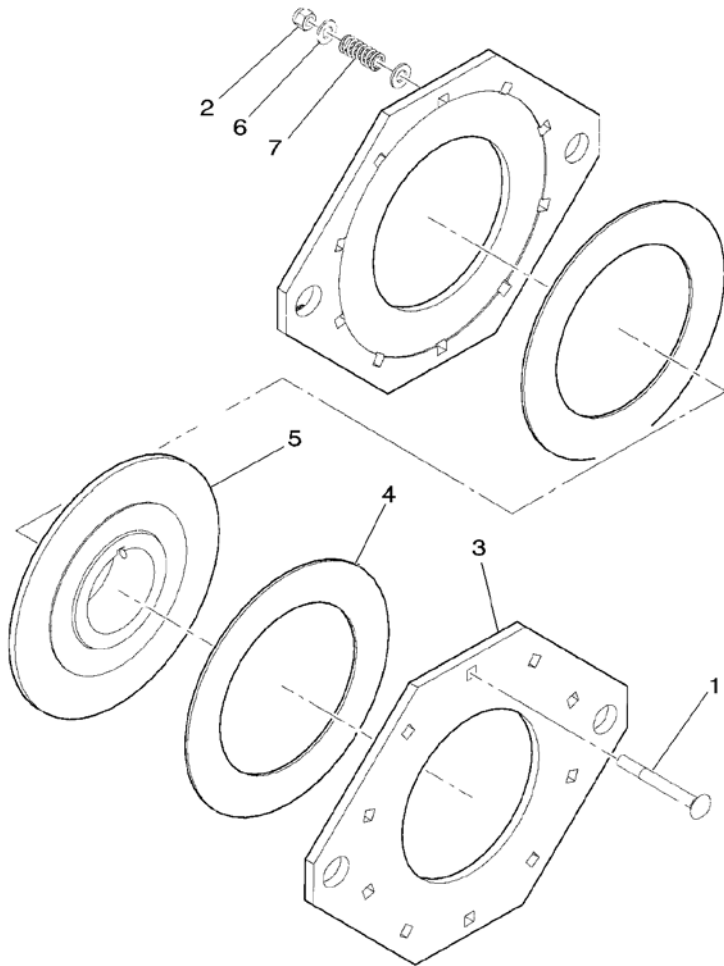

Finger
Ameneurs
Zubringer
Infaldatore
Embocador

40-20

5-BA29-012-A

1	★364970X1	3/8"-16 X 3-1/2	10	BOLT	BOULON	MASCH.SCHRAUBE
2	★366573X1	3/8"-16	10	LOCKNUT	BULLONE	PERNO
3	★6818561P				ECROU BLOCAGE	FLACHMUTTER
4	700710946		2	PLATE	AUTOBLOCCANTE	CONTRATUERCA
5	★700129588P		2	CLUTCH DISC	PLAQUE	PLATTE
6	Y705533	3/8"	1	HUB	PIASTRA	PLATO
7	758011		2	DISQUE EMBRAYAGE	DISQUE EMBRAYAGE	KUPPLUNGSSCHEIBE
			1	DISCO FRIZIONE	DISCO FRIZIONE	DISCO DE EMBRAGU
			1	MOYEU	MOYEU	NABE
			20	WASHER	MOZZO	CUBO
			10	SPRING	RONDELLE	UNTERLEGSCHIEBE
					RONDELLA	ARANDELA
					RESSORT	FEDER
					MOLLA	MUELLE