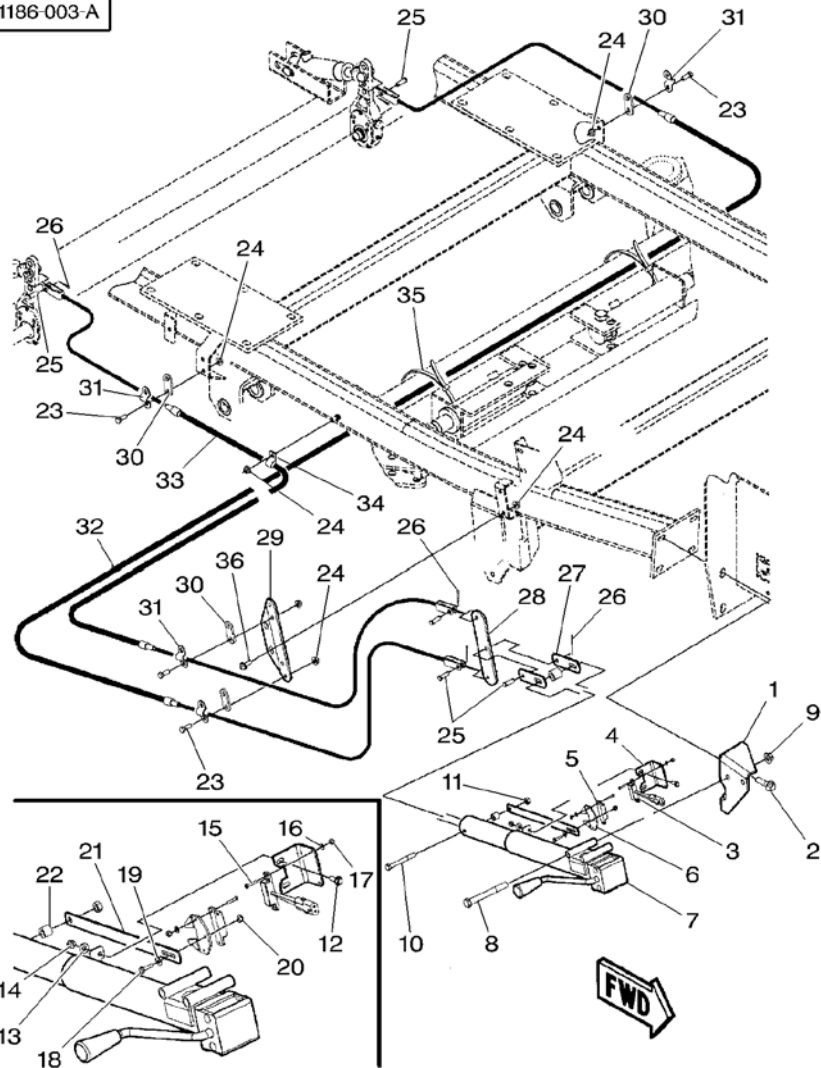

Handbrake
Frein A Main
Handbremse
Freno A Mano
Freno De Mano

Control Linkage
Commande De Freinage
Bremsgestaenge
Freni E Leverismi
Comando Freno Varillaje

60-270

Tandem - With Electronic Control
Tandem - Avec Controle Electronique
Tandem - Mit Elektronische Steuerung
Tandem - Con Controllo Elettronico
Tandem - Con Control Electronico

5-1186-003-A

27★700140260		2 ACTUATOR	DECLENCHEUR	BETAETIGUNG
28★700155822		1 ARM	AZIONATORE	ACTUADOR
29★700140166P		1 SUPPORT	BRAS	ARM
30★700720413		4 LINK	BRACCIO	BRAZO
31★700720412		4 CLAMP	SUPPORT	LAGERUNG
32★700722909	▶	1 CABLE	SUPPORTO	DISPOS.DE SOSTEN
33★700722910	◀	1 CABLE	MAILLON	GLIED
34★70925619	5/8"	1 CLAMP	MAGLIA	UNION
35★70937133		3 TIE	COLLIER	HALTESCHELLE
36★7883382	3/8"-16 X 1	2 SCREW	FASCETTA	ABRAZADERA
			CABLE	KABEL
			CAVO	CABLE
			CABLE	KABEL
			CAVO	CABLE
			COLLIER	HALTESCHELLE
			FASCETTA	ABRAZADERA
			ATTACHE	KUPPL.STANGE
			TRAVERSA ATTACCO	BARRA DE ENLACE
			VIS	SCHRAUBE
			VITE	TORNILLO