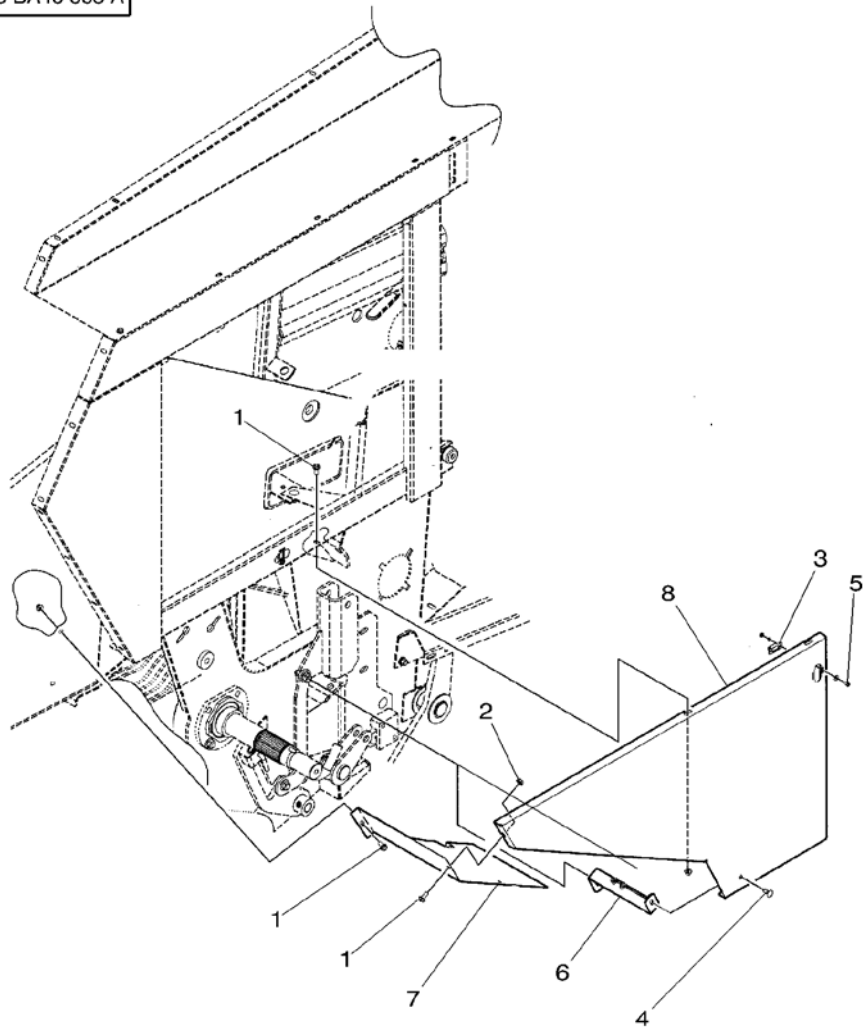

Shields
Garants
Schutzbleche
Difese
Proteccionee

With Cutter
Avec Couteau
Mit Messer
Con Cuchillo
Con Coltello

60-65

Left Side - Up To H.L 74216
Cote Gauche - Jusqu'au H.L 74216
Linke Seite - Bis H.L 74216
Lato Sinistro - Fino Alla H.L 74216
Lado Izquierdo - Hasta H.L 74216

5-BA40-003-A

1	7883325	5/16"-18 X 3/4	6	SCREW	VIS	SCHRAUBE
2	★70931277	5/16"-18	6	LOCKNUT	VITE	TORNILLO
3	700714529		6	LOCKNUT	ECROU BLOCAGE	FLACHMUTTER
4	364352X1	5/16"-18 X 3/4			AUTOBLOCCANTE	CONTRATUERCA
4	Y705525	5/16"	1	RECEIVER	RECEVEUR	EMPFÄNGER
4	70931277	5/16"-18	2	BOLT UNC	RICEVITORE	RECEPTOR
5	★700700628	No 10-24 X 1/2	2	WASHER	BOULON UNC	MASCH.SCHRB.UNC
5	70917380	No 10	2	WASHER	BULLONE UNC	PERNO UNC
5	★353445X1	No 10	2	WASHER	RONDELLE	UNTERLEGSCHIEBE
5	Y704072	No 10-24	2	LOCKNUT	RONDELLA	ARANDELA
6	★700139059P		2	LOCKNUT	ECROU BLOCAGE	FLACHMUTTER
7	★700138491P	◀	2	SCREW	AUTOBLOCCANTE	CONTRATUERCA
8	★700138489P	◀	2	SCREW	VIS	SCHRAUBE
			2	WASHER	VITE	TORNILLO
			2	WASHER	RONDELLE	UNTERLEGSCHIEBE
			2	LOCK WASHER	RONDELLA	ARANDELA
			2	NUT	RONDELLA FREIN	FEDERRING
			2	STRAP	ROSETTA ELASTICA	ARANDELA GROWER
			1	SHIELD	ECROU	MUTTER
			1	SHIELD	DADO	TUERCA
					PATTE	LASCHE
					CORREGGIA	FAJA
					TOLE	SCHILD
					RIPARO	BLINDAJE
					TOLE	SCHILD
					RIPARO	BLINDAJE