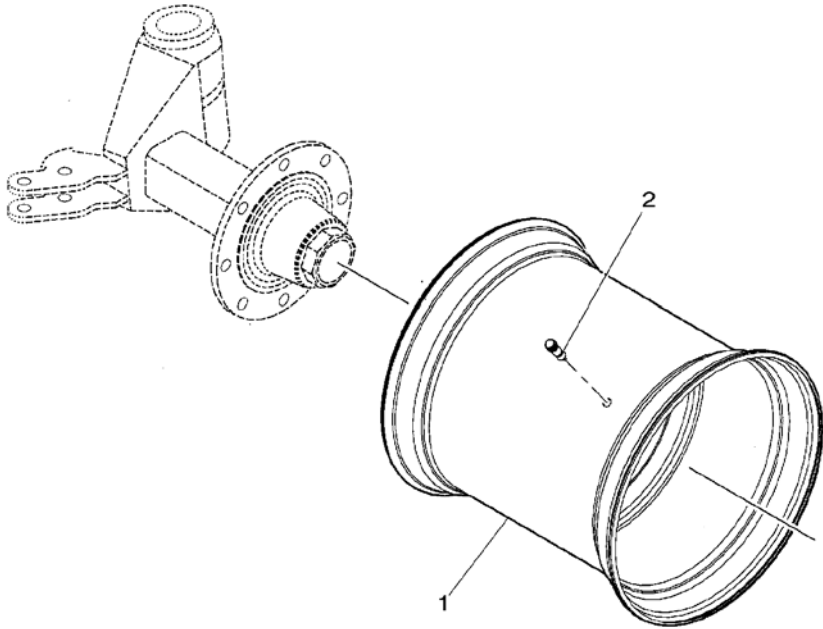

Wheel
Roues
Rader
Ruota
Rueda

60-200

Tandem
Tandem
Tandem
Tandem
Tandem

5-BA28-012-A

1 *700720411

16 X W17

2 WHEEL

ROUE
RUOTA
SOUPAPE
VALVOLA

RAD
RUEDA
VENTIL
VALVULA

2 7027469

2 VALVE