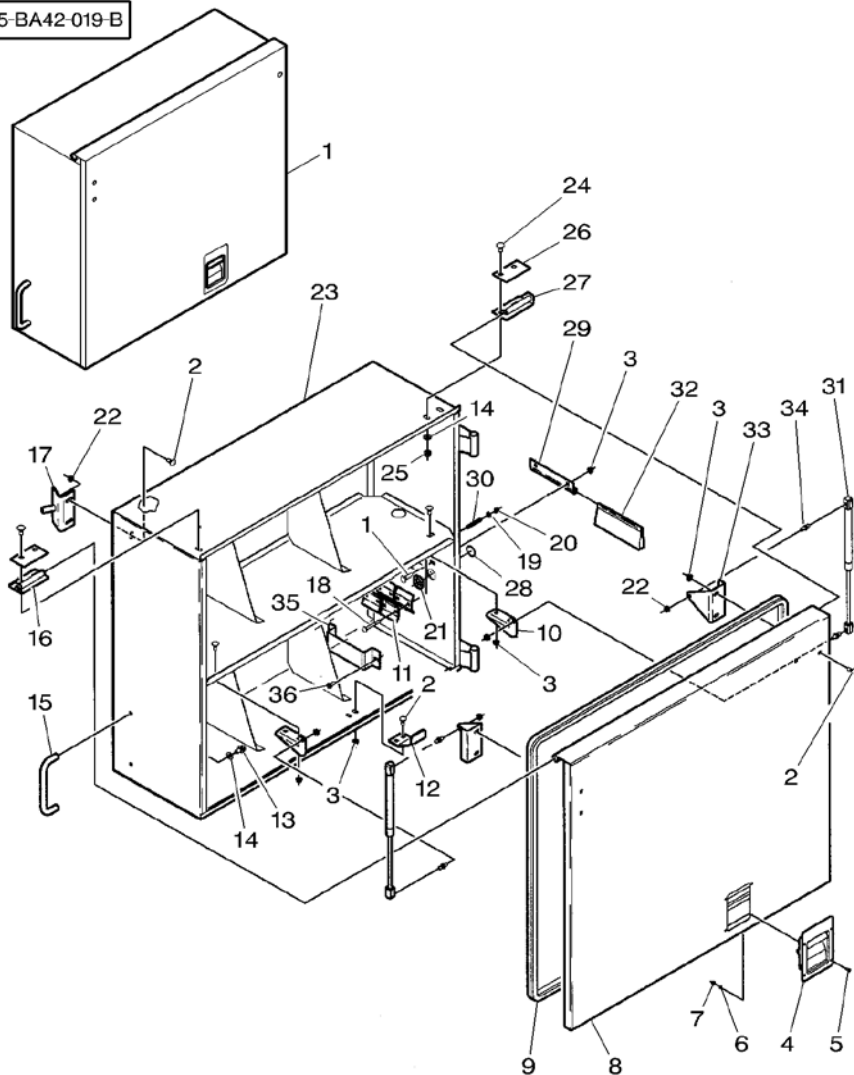

Twine Box
Boite A Ficelle
Garnbehalter
Scatola Portafilo
Caja De La Bobina

60-150

Front Left - From H.M 74236
Avant Gauche - A Partir Du H.M 74236
Vorne Linke - Ab H.M 74236
Anteriore Sinistra - Dalla H.M 74236
Delantero Izquierda - A Partir Del H.M 74236

5-BA42-019-B

1	★700139346P		1	BOX	BOITE	SCHACHTEL
2	★364352X1	1 5/16"-18 X 3/4	14	BOLT UNC	SCATOLA	CAJA
3	Y704726	1 5/16"-18	12	TOP LOCKNUT	BOULON UNC	MASCH.SCHRB.UNC
4	700720034	1	1	LATCH	BULLONE UNC	PERNO UNC
5	700704837	1 No 10-24 X 3/8	4	SCREW	ECROU FREIN	SELBSTS.MUTTER
6	★353445X1	1 No 10	4	LOCK WASHER	DADO DI TESTA	CONTRATUERCA SUP
7	Y704072	1 No 10-24	4	NUT	VERROU	RIEGEL
8	★700137876P	1	1	DOOR	SALISCENDI	CERROJO
9	700720046	1	1	SEAL	VIS	SCHRAUBE
10	700137889	1	2	SUPPORT	VITE	TORNILLO
11	700123929	1	1	CLIP	RONDELLE FREIN	FEDERRING
12	700137886	1	1	LATCH	ROSETTA ELASTICA	ARANDELA GROWER
13	★7703432	1 3/8"-16 X 3/4	2	SCREW	ECROU	MUTTER
14	Y705533	1 3/8"	6	WASHER	DADO	TUERCA
15	★325621P	1	1	HANDLE	PORTIERE	TUER
16	700137881	1	1	PIN	PORTA	PUERTA
17	700137812	1	1	CATCH	JOINT ETANCHEITE	DICHTRING
18	★7770225	1 1/4"-20 X 2-1/2	4	BOLT	PARAOLIO	RETEN
19	353769X1	1 1/4"	4	WASHER	SUPPORT	LAGERUNG
20	Y704395	1 1/4"-20	4	NUT	SUPPORTO	DISPOS.DE SOSTEN
21	★700139255	1	2	GUARD	CLIP	SHELLE
22	70931277	1 5/16"-18	8	LOCKNUT	FERMAGLIO	CRAPA RETEN
23	★700139343P	1	1	BOX	VERROU	RIEGEL
24	70922784	1 3/8"-16 X 3/4	4	BOLT	SALISCENDI	CERROJO
25	704247	1 3/8"-16	4	LOCKNUT	VIS	SCHRAUBE
26	700137824	1	2	PLATE	VITE	TORNILLO
					RONDELLE	UNTERLEGSCHIEBE
					RONDELLA	ARANDELA
					POIGNEE	HANDGRIFF
					MANIGLIA	MANETA
					GOUPILLE	BOLZEN
					PERNO	PASADOR
					LOQUET PORTE	FALLE
					ANCORAGGIO	FIJADOR
					BOULON	MASCH.SCHRAUBE
					BULLONE	PERNO
					RONDELLE	UNTERLEGSCHIEBE
					RONDELLA	ARANDELA
					ECROU	MUTTER
					DADO	TUERCA
					GARDE	SCHUTZVORR
					PROTEZIONE	DEFENSA
					ECROU BLOCAGE	FLACHMUTTER
					AUTOBLOCCANTE	CONTRATUERCA
					BOITE	SCHACHTEL
					SCATOLA	CAJA
					BOULON	MASCH.SCHRAUBE
					BULLONE	PERNO
					ECROU BLOCAGE	FLACHMUTTER
					AUTOBLOCCANTE	CONTRATUERCA
					PLAQUE	PLATTE
					PIASTRA	PLATO