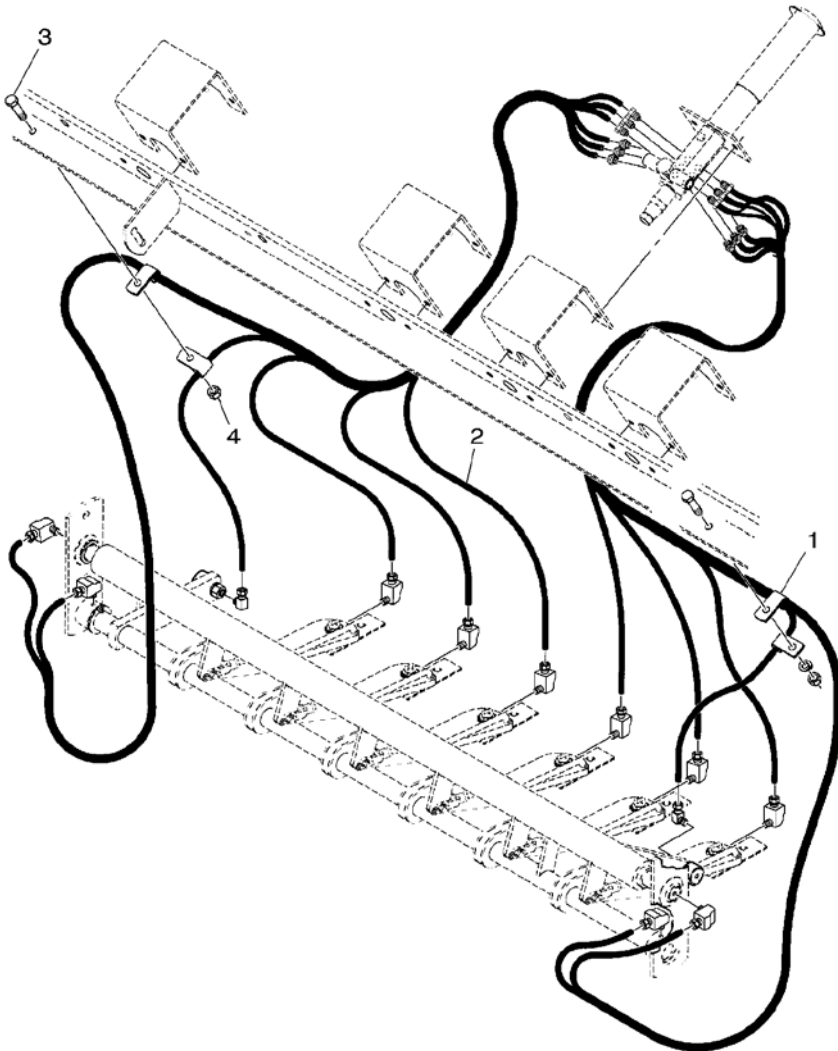

Lubrication
Lubrification
Schmieren
Lubrificazione
Engrase

50-100

5-BA16-024-A

1 751628

2 700113359

3 ★7883275 1/4"-20 X 3/4

4 ★1703354 1/4"-20

4 CLAMP

1 TUBE

2 BOLT

2 LOCKNUT

COLLIER
FASCETTA

TUBE
TUBO

BOULON
BULLONE

ECROU BLOPAGE
AUTOBLOCCANTE

HALTESCHELLE
ABRAZADERA

ROHR
TUBO

MASCH.SCHRAUBE
PERNO

FLACHMUTTER
CONTRATUERCA