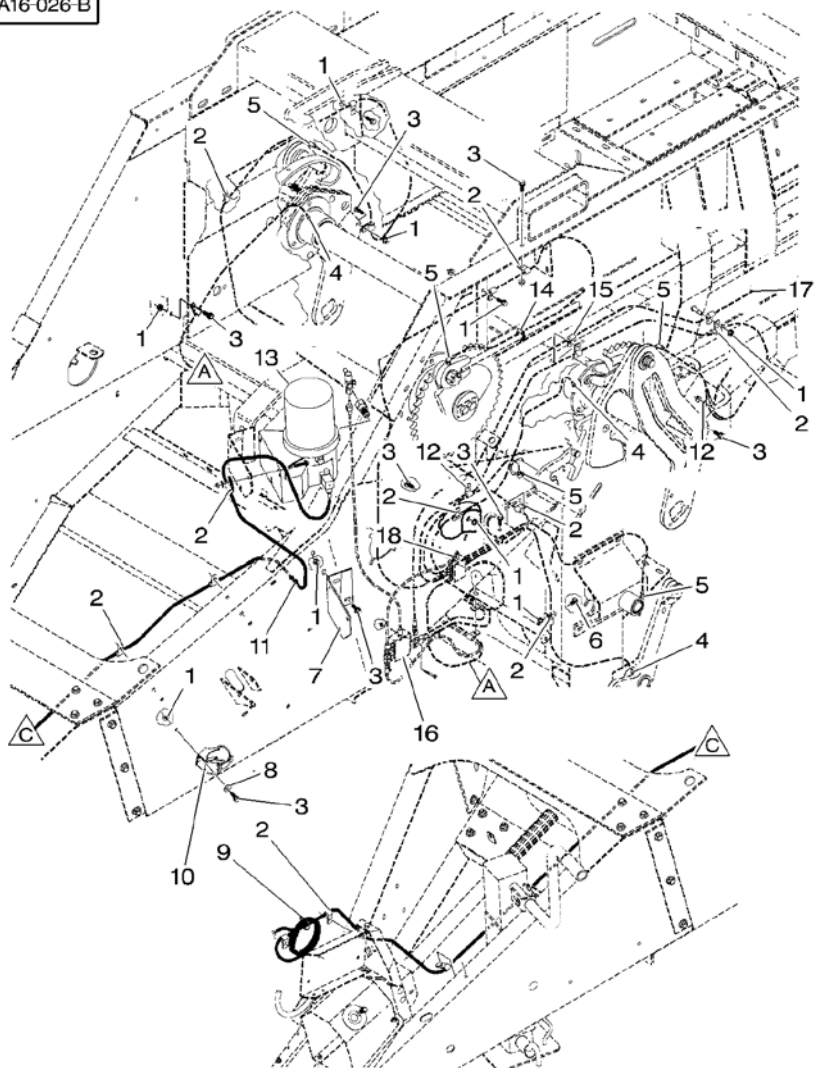

Lubrification
Lubrification
Schmieren
Lubrificazione
Engrase

50-120

Front - Standard
Avant - Standard
Vorne - Standard
Anteriore - Standard
Delantero - Standard

5-BA16-026-B

1	700711238	3/8"-16	14	NUT	ECROU	MUTTER
2	★70928654	1/4"	18	CLIP	DADO	TUERCA
3	★7883382	3/8"-16 X 1			CLIP	SCHELLE
4	700706683	1/8			FERMAGLIO	CRAPA RETEN
5	700706682		11	SCREW	VIS	SCHRAUBE
6	★70922784	3/8"-16 X 3/4			VITE	TORNILLO
7	★700139237P		3	CONNECTOR	BORNE	DOPPELNIPPEL
8	★700702916	3/8"			MORSETTO	CONECTOR
9	70925094		5	ELBOW	COUDE	WINKELSTUECK
10	700707011				GOMITO	CODO
11	7027352		1	BOLT	BOULON	MASCH.SCHRAUBE
12	70925617	1/2"			BULLONE	PERNO
13	700720087	👁 50-140 No 1	1	BRACKET	SUPPORT FIXATION	HALTEAMM
14	70921911				SUPPORTO FISSAGG	SOPORTE
15	70926917	3/8"	1	WASHER	RONDELLE	UNTERLEGSCHIEBE
16		👁 50-165 No 3			RONDELLA	ARANDELA
17		👁 50-130 No 14	1	CLAMP	COLLIER	HALTESCHELLE
18		👁 50-155 No 1			FASCETTA	ABRAZADERA
			1	HOLDER	PIECE SUPPORT	HALTER
					SUPPORTO DI BASE	SUJETADOR
			1	GROMMET	PASSE FIL	GUMMITUELLE
			3	CLAMP	GOMMINO	PASACABLE
					COLLIER	HALTESCHELLE
			1	PUMP	FASCETTA	ABRAZADERA
					POMPE	PUMPE
			1	CLAMP	POMPA	BOMBA
					COLLIER	HALTESCHELLE
			3	CLAMP	FASCETTA	ABRAZADERA
					COLLIER	HALTESCHELLE
			1	PRESSURE VALVE	FASCETTA	ABRAZADERA
					VALVE	DRUCKVENTIL
			1	HOSE FLEXIBLE	VALVOLA PRESSION	VALVULA PRESSION
					TUYAU FLEXIBLE	GUMMISCHLAUCH
			1	PRESSURE VALVE	MANICOTTO FLESS.	MANGUERA FLEX
					VALVE	DRUCKVENTIL
					VALVOLA PRESSION	VALVULA PRESSION