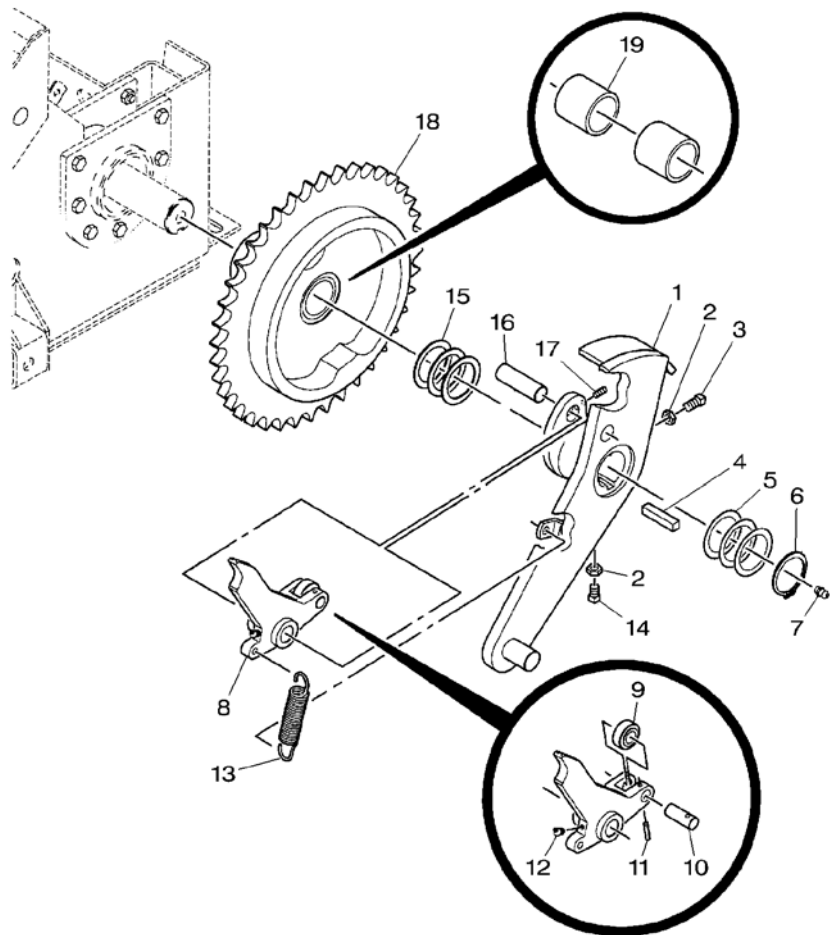

Hay Check
Reteneur Escamotable
Pressgut-Rueckhalter
Controllo Fieno
Control

50-55

5-BA30-006-B

1	★700137474P	➡	HN 74258	1	ARM	BRAS	ARM
1	★700139598P	➡	HN 74259	1	ARM	BRACCIO	BRAZO
2	★700710414		1/2"-13	2	NUT	BRAS	ARM
3	★70922695		1/2"-13 X 1-1/4	2	NUT	BRACCIO	BRAZO
4	★Y61879			1	KEY	ECROU	MUTTER
5	6523534			1	SETScrew	DADO	TUERCA
6	★355919X1			1	SETScrew	VIS DE BLOCAGE	STELLSCHRAUBE
7	★70914465		1/8"-27	1	KEY	INSIEME VITI	TORNILLO AJUSTE
8	★700124052P			3	SHIM	CLAVETTE	PASSKEIL
9	★6524623P			1	KEY	CHIAVETTA	CLAVE
10	★6524649P			3	SHIM	CALE REGLAGE	EINSTELLBLECH
11	★763987		8 1/4" X 1-1/4	1	SNAPRING	SPESSORE	CALCE
12	★70925731		8 1/4"-28 X 45	1	SNAPRING	SEGMENT ARRET	SPRENGRING
13	758268			1	GREASE NIPPLE	ANELLO SIEGER	ANILLA RETENCION
14	★70923306		1/2"-13 X 1	1	GREASE NIPPLE	GRAISSEUR DROIT	FETT-NIPPEL
15	6523500			1	ARM	INGRASSAT.	ENGRASADOR
16	6523518			1	ARM	BRAS	ARM
17	★Y708230		5/16"-18 X 3/4	1	ROLLER	BRACCIO	BRAZO
18	★700137486P			8	ROLLER	GALET	ROLLE
19	700122883			8	SHAFT	RULLO	RODILLO
				1	SHAFT	ARBRE	WELLE
				1	PIN	ALBERO	ARBOL
				1	GREASER	GOUPILLE	BOLZEN
				1	GREASER	PERNO	PASADOR
				1	TENSION SPRING	GRAISSEUR	FETTNIPEL
				1	TENSION SPRING	INGRASSATORE	ENGRASADOR
				1	SETScrew	RESSORT TRACTION	ZUGFEDER
				3	BUSH	MOLLA TENDITRICE	RESORTE TENSOR
				1	SHAFT	VIS DE BLOCAGE	STELLSCHRAUBE
				1	SHAFT	INSIEME VITI	TORNILLO AJUSTE
				1	BOLT	BAGUE	BUCHSE
				1	BOLT	BOCCOLA	CASQUILLO
				1	SPROCKET	ARBRE	WELLE
				2	BEARING	ALBERO	ARBOL
						BOULON	MASCH.SCHRAUBE
						BULLONE	PERNO
						BARBOTIN	KETTENRAD
						RUOTA MOTRICE	RUEDA DE CADENA
						COUSSINET	LAGER
						CUSCINETTO	COJINETE