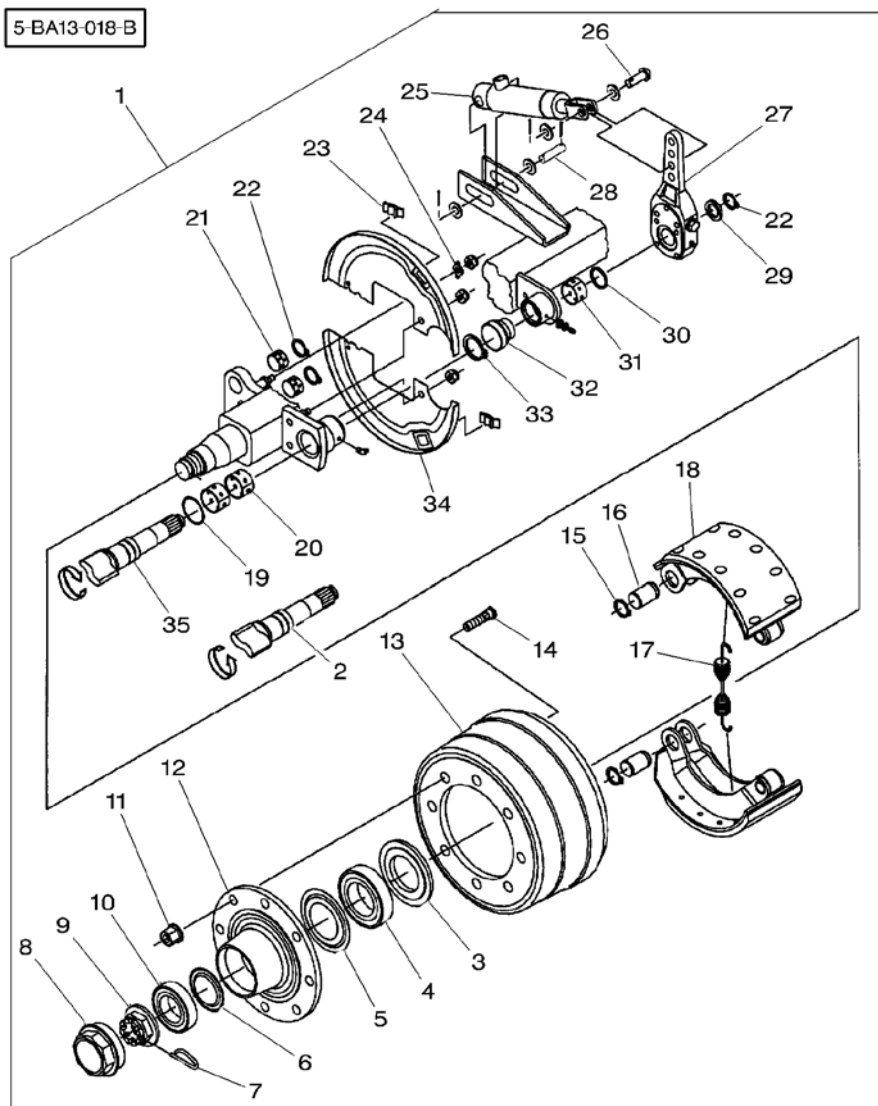

Brake System
Systeme De Freinage
Brems System
Sisteia Di Frenata
Sistema De Frenado

60-305

Tandem - Rigid Axle - Hydraulic Brakes
Tandem - Essieu Fixe - Frein Hydraulique
Tandem - Achse Steif - Hydraulik Bremse
Tandem - Assale Rigido - Freni Idraulico
Tandem - Eje Rigido - Freno Hyraulico

5-BA13-018-B

1★700720484		1 AXLE	ESSIEU	ACHSE
2★700720541	1 ◀	1 CAMSHAFT	ASSALE	EJE
3★700728133	1	2 SEAL	ARBRE A CAMES	NOCKENWELLE
4★700726370	1	2 BEARING	ALBERO A CAMME	ARBOL DE LEVAS
5★700728134	1	2 RING	JOINT ETANCHEITE	DICHTRING
6★700728138	1	2 RING	PARAOILIO	RETEN
7★700728141	1	2 CLIP	COUSSINET	LAGER
8★700728142	1	2 CAP	CUSCINETTO	COJINETE
9★700728140	1	2 NUT	ANNEAU	RING
10★700726369	1	2 BEARING	ANELLO	ARO
11★700720424	1	16 NUT	ANNEAU	RING
12★700720526	1	2 HUB	ANELLO	ARO
13★700720527	1	2 DRUM BRAKE	CLIP	SHELLE
14★700728135	1	16 BOLT	FERMAGLIO	CRAPA RETEN
15★700720537	1	4 RING	CHAPEAU	KAPPE
16★700720539	1	4 CLEVIS PIN	CAPPELLO	TAPA
17★700720472	1	2 SPRING	ECROU	MUTTER
18★700720545	1	4 BRAKE SHOE	DADO	TUERCA
19★700720525	1	2 O RING	COUSSINET	LAGER
20★700720438	1	4 BUSH	CUSCINETTO	COJINETE
21★700720439	1	4 BUSH	ECROU	MUTTER
22★700720435	1	6 RING	DADO	TUERCA
23★700720476	1	4 COVER	MOYEU	NABE
24★700720473	1	2 LOCK	MOZZO	CUBO
25★700720459	1	2 CYLINDER	FREIN TAMBOUR	TROMMELBREMSE
26★700720447	1	2 RIVET	FRENO A TAMBURO	FRENO DE TAMBOR
			BOULON	MASCH.SCHRAUBE
			BULLONE	PERNO
			ANNEAU	RING
			ANELLO	ARO
			AXE	SPLINTBOLZEN
			PERNO D'ATTACCO	BULON CILINDRICO
			RESSORT	FEDER
			MOLLA	MUELLE
			SABOT DE FREIN	BREMSBACKE
			CEPPO FRENO	ZAPATA DE FRENO
			JOINT TORIQUE	O-RING
			ANELLO OR	JUNTA TORICA
			BAGUE	BUCHSE
			BOCCOLA	CASQUILLO
			BAGUE	BUCHSE
			BOCCOLA	CASQUILLO
			ANNEAU	RING
			ANELLO	ARO
			COUVERCLE	DECKEL
			COPERCHIO	CUBIERTA
			SERRURE	SCHLOSS
			SERRATURA	CERRADURA
			CYLINDRE	ZYLINDER
			CILINDRO	CILINDRO
			RIVET	NIET
			RIVETTO	REMACHE