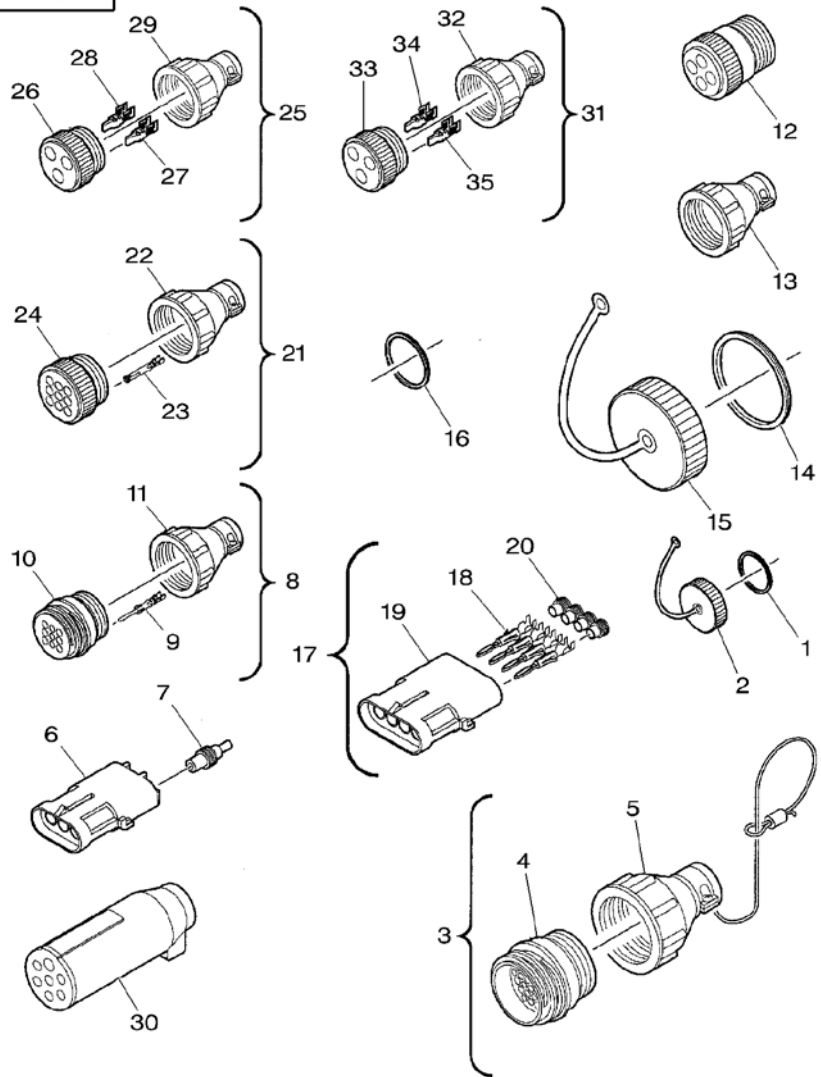

Electrical Plug
Prise Electrique
Elektrischer Stecker
Presaelettricità
Tomacorriente

30-100

5-BA64-012-B

1	700712896	X SEAL	JOINT ETANCHEITE	DICHTRING
2	★Y745216	X CAP	PARAOLIO	RETEN
3	700713300	X PLUG	CHAPEAU	KAPPE
4	★700719293	3	CAPPELLO	TAPA
5	★700709911	3	BOUCHON	VERSCHL.STOPFEN
6	★700720228	1 CONNECTOR	TAPPO	TAPON
7	700714829	1 CLAMP	BORNE	DOPPELNIPPEL
8	1713973	1 CLAMP	MORSETTO	CONECTOR
9	★700718605	X TRANSDUCER	COLLIER	HALTESCHELLE
10	★72514685	X PLUG	FASCETTA	ABRAZADERA
11	★700709708	X PLUG	CAPTEUR	NABENTRIEB.
12	700709232	X PLUG	TRANSDUCER	TRANSDUCER
13	700709233	X PLUG	BOUCHON	VERSCHL.STOPFEN
14	700711660	X CLAMP	TAPPO	TAPON
15	700712983	X CLAMP	JEU	SATZ
16	700711829	X KIT	KIT	JUEGO
17	★700709354	1 PIN	GOUILLE	BOLZEN
18	★700706401	9 CONNECTOR	PERNO	PASADOR
19	★700708964	1 CLAMP	BORNE	DOPPELNIPPEL
20	★700706400	X PLUG	MORSETTO	CONECTOR
21	★1713981	X CLAMP	COLLIER	HALTESCHELLE
22	★700709708	X SEAL	FASCETTA	ABRAZADERA
23	★700718608	X SEAL	BOUCHON	VERSCHL.STOPFEN
24	★700709704	X CLAMP	TAPPO	TAPON
25	★1714005	X KIT	COLLIER	HALTESCHELLE
26	★700709705	1 CLAMP	FASCETTA	ABRAZADERA
		1 PLUG	BORNE	DOPPELNIPPEL
		1 PLUG	MORSETTO	CONECTOR
		1 PLUG	BOUCHON	VERSCHL.STOPFEN
		1 PLUG	TAPPO	TAPON
		1 PLUG	JEU	SATZ
		1 PLUG	KIT	JUEGO
		1 PLUG	BOUCHON	VERSCHL.STOPFEN
		1 PLUG	TAPPO	TAPON