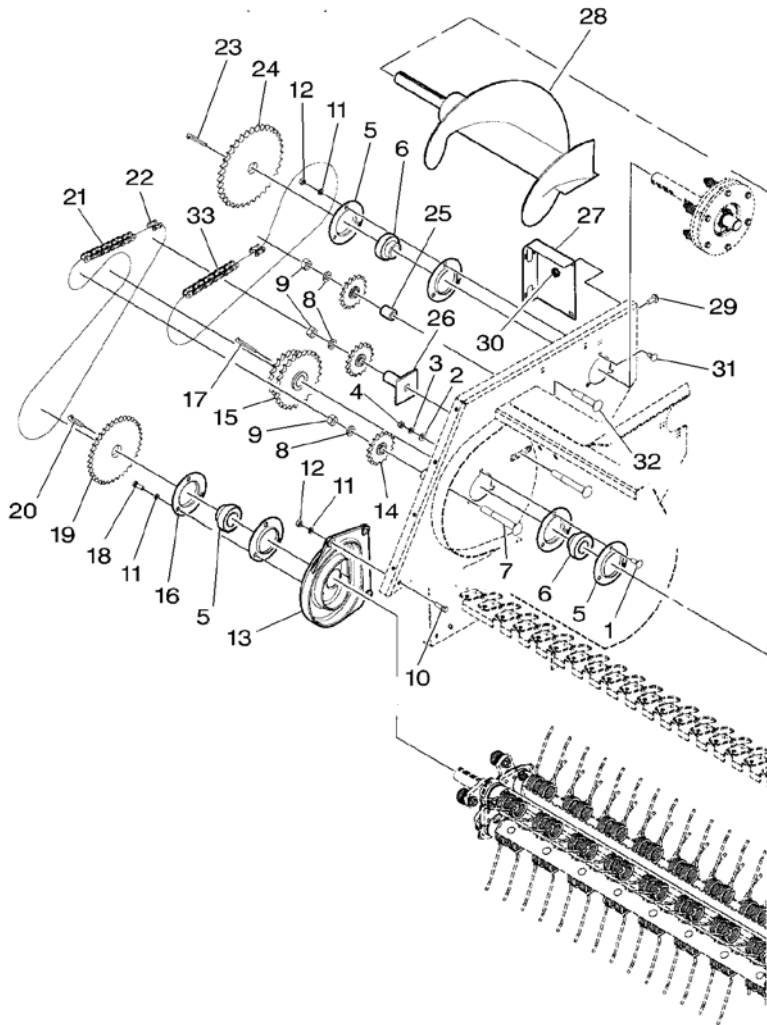

Chain Drive
Transmission Par Chaîne
Kettenantrieb
Trasmissione A Catena
Accionamiento Cadena

20-100

Right Side
Cote Droit
Rechte Seite
Lato Destro
Lado Derecho

5-BA25-029-B

1	70922786	3/8"-16 X 1	3 BOLT	BOULON BULLONE	MASCH.SCHRAUBE PERNO
2	Y705533	3/8"	3 WASHER	RONDELLE RONDELLA	UNTERLEGSCHIEBE ARANDELA
3	355566X1	3/8"-16	3 NUT UNC	ECROU UNC DADO UNC	MUTTER UNC TUERCA UNC
4	353434X1	3/8"	3 LOCK WASHER	RONDELLE FREIN ROSETTA ELASTICA	FEDERRING ARANDELA GROWER
5	051417P		6 FLANGE	FLASQUE FLANGIA	FLANSCH PLETINA
6	51292		2 BEARING	COUSSINET CUSCINETTO	LAGER COJINETE
7	70924846	5/8"-11 X 5	2 BOLT	BOULON BULLONE	MASCH.SCHRAUBE PERNO
8	353433X1	5/8"	3 LOCK WASHER	RONDELLE FREIN ROSETTA ELASTICA	FEDERRING ARANDELA GROWER
9	375099X1	5/8"-11	3 NUT UNC	ECROU UNC DADO UNC	MUTTER UNC TUERCA UNC
10	353693X1	3/8"-16 X 1-1/4	3 SCREW UNC	VIS UNC VITE UNC	SCHRAUBE UNC TORNILLO UNC
11	353434X1	3/8"	9 LOCK WASHER	RONDELLE FREIN ROSETTA ELASTICA	FEDERRING ARANDELA GROWER
12	355566X1	3/8"-16	6 NUT UNC	ECROU UNC DADO UNC	MUTTER UNC TUERCA UNC
13	700116125P		1 TRACK	CHENILLE CINGOLO	LAUFKETTE RODADURA
14	87726		3 SPROCKET	BARBOTIN RUOTA MOTRICE	KETTENRAD RUEDA DE CADENA
15	700123775P		1 SPROCKET	BARBOTIN RUOTA MOTRICE	KETTENRAD RUEDA DE CADENA
16	50021		1 BEARING	COUSSINET CUSCINETTO	LAGER COJINETE
17	61978	1/4" X 2-1/2	1 KEY	CLAVETTE CHIAVETTA	PASSKEIL CLAVE
18	353691X1	3/8"-16 X 1	3 BOLT UNC	BOULON UNC BULLONE UNC	MASCH.SCHRB.UNC PERNO UNC
19	700123774P		1 SPROCKET	BARBOTIN RUOTA MOTRICE	KETTENRAD RUEDA DE CADENA
20	761213	5/16" X 1-1/2	1 KEY	CLAVETTE CHIAVETTA	PASSKEIL CLAVE
21	1836104M91	ASA60 - 105LINKS 5M	1 ROLL OF CHAIN	ROULEAU CHAINE RULLO PER CATENA	KETTE METERWARE CADENA 5M
22	329277M91	CONNECTOR	2 LINK	MAILLON MAGLIA	GLIED UNION
22	329420M91	OFFSET	2 CRANKED LINK	MAILLON COUDE MAGLIA INCLINATA	GEKROEPFTESGLIED UNION ACODADA
23	61895	5/16" X 2-1/4	1 KEY	CLAVETTE CHIAVETTA	PASSKEIL CLAVE
24	700139181P		1 SPROCKET	BARBOTIN RUOTA MOTRICE	KETTENRAD RUEDA DE CADENA
25	6268494P		1 SPACER	ENTRETOISE Distanziale	ABSTANDSTUECK PIEZA DISTANCIA