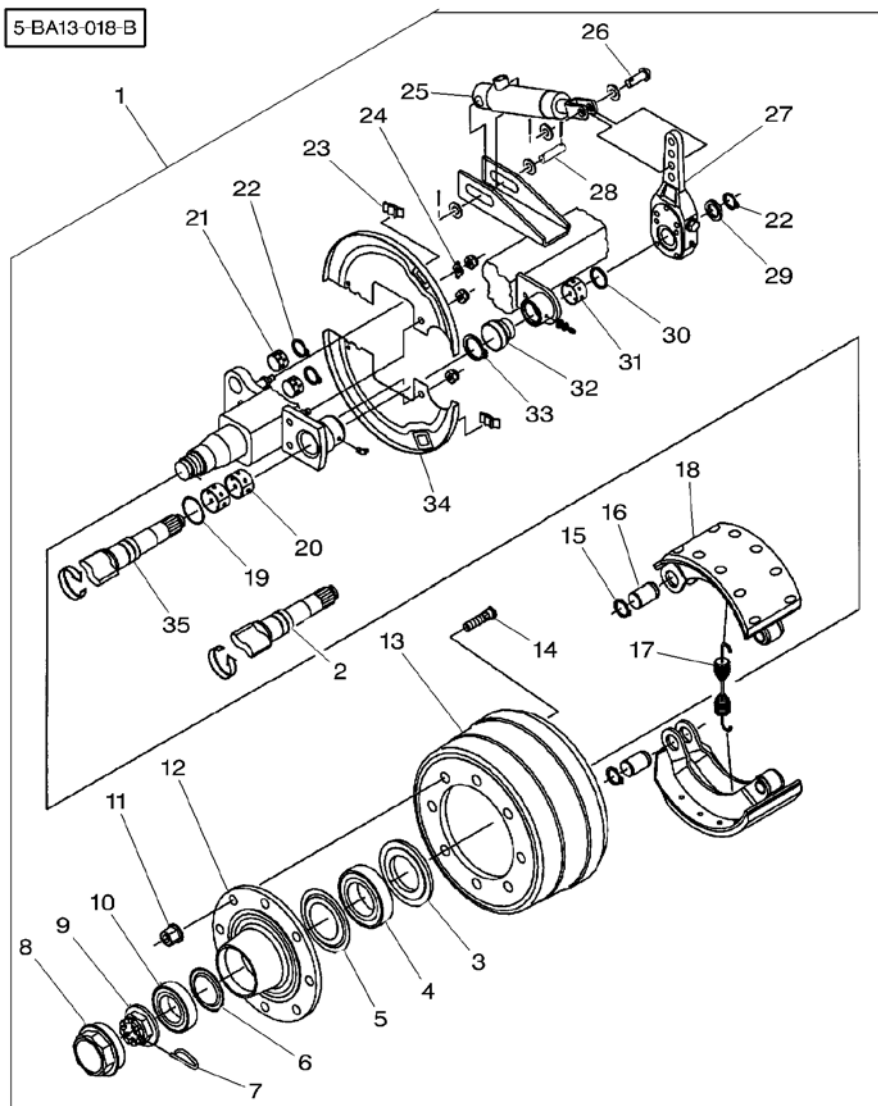

Brake System
Systeme De Freinage
Brems System
Sistea Di Frenata
Sistema De Frenado

60-305

Tandem - Rigid Axle - Hydraulic Brakes
Tandem - Essieu Fixe - Frein Hydraulique
Tandem - Achse Steif - Hydraulik Bremse
Tandem - Assale Rigido - Freni Idrraulico
Tandem - Eje Rigido - Freno Hydraulico

5-BA13-018-B

27★700720475	1	2 LEVER	LEVIER	HEBEL
28★700720444	1	2 PIN	LEVA	PALANCA
29★Y52316	1	2 PIN	GOUVILLE	BOLZEN
30★700720538	1	2 BUSH	PERNO	PASADOR
31★700720535	1	2 BUSH	BAGUE	BUCHSE
32★700720451	1	2 RING	BOCCOLA	CASQUILLO
33★700720436	1	2 RING	ANNEAU	RING
34★700720470	1	2 GROMMET	ANELLO	ARO
35★700720542	1 ▶	2 BUSH	BAGUE	BUCHSE
		2 RING	BOCCOLA	CASQUILLO
		2 GROMMET	PASSE FIL	GUMMITUELLE
		2 RING	GOMMINO	PASACABLE
		2 COVER	ANNEAU	RING
		1 CAMSHAFT	ANELLO	ARO
			COUVERCLE	DECKEL
			COPERCHIO	CUBIERTA
			ARBRE A CAMES	NOCKENWELLE
			ALBERO A CAMME	ARBOL DE LEVAS