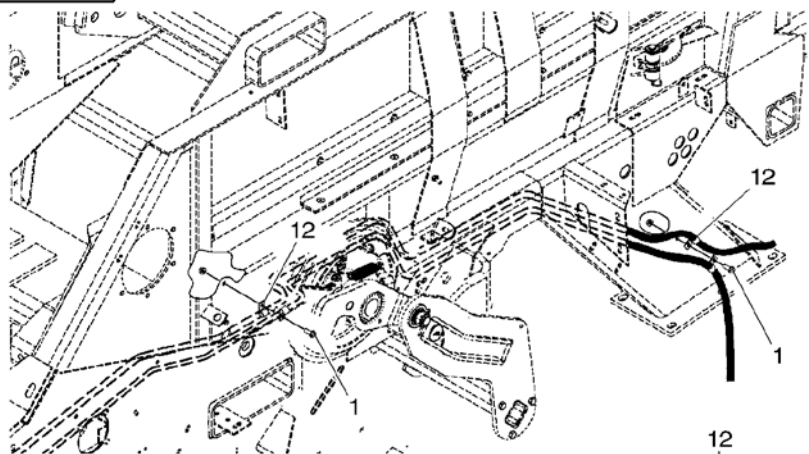

Brake System
Systeme De Freinage
Brems System
Sistea Di Frenata
Sistema De Frenado

60-225

Tandem - Hydraulic Brakes
Tandem - Frein Hydraulique
Tandem - Hydraulik Bremse
Tandem - Freni Idraulico
Tandem - Freno Hydraulico

5-BA13-022-B

1	★7883382	3/8"-16 X 1	3	SCREW	VIS	SCHRAUBE
1	★700711238	3/8"-16	3	NUT	VITE	TORNILLO
2	★7883382	3/8"-16 X 1			ECROU	MUTTER
2	★Y705533	3/8"	1	WASHER	DADO	TUERCA
2	★700711238	3/8"-16	1	NUT	VIS	SCHRAUBE
3	700720423		1	COUPLER	VITE	TORNILLO
4	700720414		1	WASHER	RONDELLE	UNTERLEGSCHIEBE
5	700720416		1	ADAPTOR	RONDELLE	ARANDELA
6	700720426	👁 60-230 No 4&	1	HOSE	ECROU	MUTTER
7	★70594977		1	COUPLER	DADO	TUERCA
8	46235		1	BUSH	ACCOUPLMENT	KUPPLUNGSTUECK
9	7846462		1	NIPPLE	ACCOPIATORE	ACOPLADOR
10	700709593		1	PRESSURE VALVE	RONDELLE	UNTERLEGSCHIEBE
11	700720427	👁 60-230 No 4&	1	HYDRAULIC HOSE	RONDELLE	ARANDELA
12	70925619	5/8"	8	CLAMP	ADAPTATEUR	REDUZIERNIPPEL
13	★700707346	No 10-32 X 3/4	1	BOLT	ADATTATORE	ADAPTADOR
13	70917380	No 10	1	WASHER	DURITE	SCHLAUCH
13	Y704445	No 10-32	1	NUT	TUBO FLESSIBILE	FLEXIBLE
					ACCOUPLMENT	KUPPLUNGSTUECK
					ACCOPIATORE	ACOPLADOR
					BAGUE	BUCHSE
					BOCCOLA	CASQUILLO
					GRAISSEUR COUDE	NIPPEL
					NIPPLO	NIPLE
					VALVE	DRUCKVENTIL
					VALVOLA PRESSION	VALVULA PRESION
					DURITE HYDRAULIC	HYDRAUL.SCHLAUCH
					TUBO HYDRAULICO	TUBO HYDRAULICO
					COLLIER	HALTESCHELLE
					FASCETTA	ABRAZADERA
					BOULON	MASCH.SCHRAUBE
					BULLONE	PERNO
					RONDELLE	UNTERLEGSCHIEBE
					RONDELLE	ARANDELA
					ECROU	MUTTER
					DADO	TUERCA