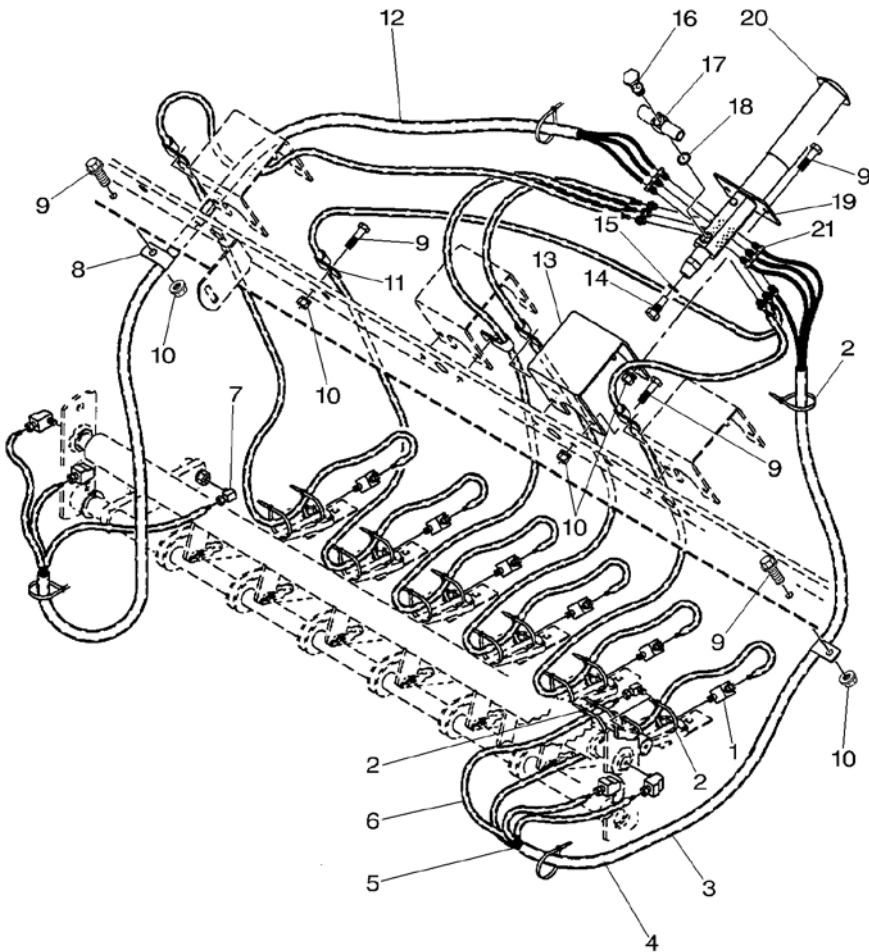

Lubrification
Lubrification
Schmierer
Lubrificazione
Engrase

50-95

Feeder
Ameneur
Zubringer
Infadatore
Embocador

5-BA16 016 A

1	792259		10	ELBOW	COUDE	WINKELSTUECK
2	★70925094				GOMITO	CODO
3	700123461	◀	18	CLAMP	COLLIER	HALTESCHELLE
4	700123362				FASCETTA	ABRAZADERA
5	700113359		1	HARNESS	FAISCEAU	KABELBAUM
6	700113360		1	PROTECTIVE STRIP	FASCIOCAVI	MAZO CABLES
7	700706279		1	PROTECTIVE STRIP	GAINE PROTECTION	KANTENSCHUTZ
8	★700711751		1	TUBE	GUAINA PROTETTIV	BANDA PROTECTORA
9	★7883275	1/4"-20 X 3/4	1	TUBE	TUBE	ROHR
10	★1703354	1/4"-20			TUBO	TUBO
11	70926919		1	PROTECTIVE STRIP	GAINE PROTECTION	KANTENSCHUTZ
12	700122683	▶	1	PROTECTIVE STRIP	GUAINA PROTETTIV	BANDA PROTECTORA
13	★700113353P		2	COUPLER	ACCOUPEMENT	KUPPLUNGSSTUECK
14	700706539				ACCOPIATORE	ACOPLADOR
15	700706540		2	CLAMP	COLLIER	HALTESCHELLE
16	700706543		7	BOLT	FASCETTA	ABRAZADERA
17	700706542		7	BOLT	BOULON	MASCH.SCHRAUBE
18	700706541				BULLONE	PERNO
19	★700113361P		7	LOCKNUT	ECROU BLOCAGE	FLACHMUTTER
20	700706276				AUTOBLOCCANTE	CONTRATUERCA
21	★700706277		5	CLIP	CLIP	SHELLE
			1	HARNESS	FERMAGLIO	CRAPA RETEN
			1	SUPPORT	FAISCEAU	KABELBAUM
			1	SUPPORT	FASCIOCAVI	MAZO CABLES
			1	PLUG	SUPPORTO	LAGERUNG
			1	GASKET	SUPPORTO	DISPOS.DE SOSTEN
			1	STUD	BOUCHON	VERSCHL.STOPFEN
			1	NIPPLE	TAPPO	TAPON
			1	GASKET	JOINT	DICHTSCHEIBE
			1	PLATE	GUARNIZIONE	EMPAQUETADURA.
			1	PUMP	GOUJON	STEBOLZEN
			12	NUT	PRIGIONIERO	ESPARRAGO
					GRAISSEUR COUDE	NIPPEL
					NIPPLO	NIPPEL
					JOINT	DICHTSCHEIBE
					GUARNIZIONE	EMPAQUETADURA.
					PLAQUE	PLATTE
					PIASTRA	PLATO
					POMPE	PUMPE
					POMPA	BOMBA
					ECROU	MUTTER
					DADO	TUERCA