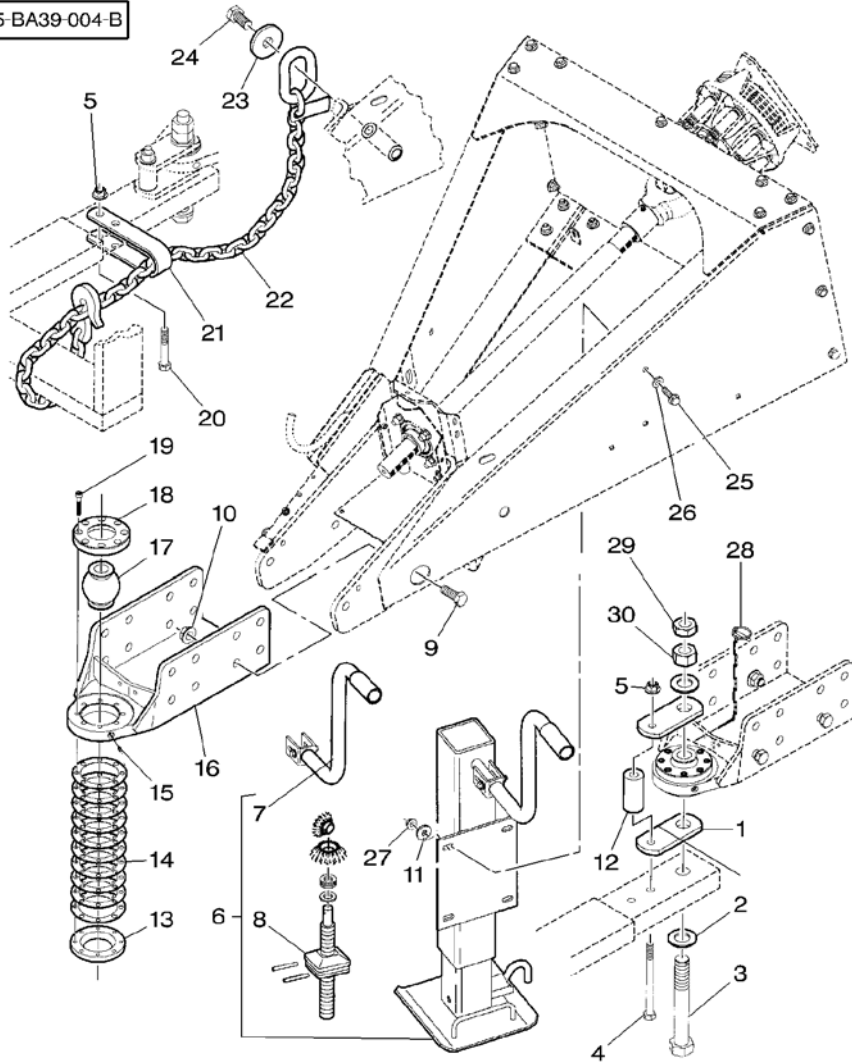

Hitch Safety Chain – Jack
Chaîne De Securite – Cric
Sicherheitskette – Abstellstuetze
Catena Sicurezza – Martinetto
Cadena Seguridad – Gato Armado

10-5

Hitch Standard
Attelage Standard
Anhaengekupplung Standard
Attacco Standard
Enganche Standard

5-BA39-004-B

25 * 70934980

➡ HL 74227
1/2"–13 X 1–1/4

4 SCREW

VIS
VITE

SCHRAUBE
TORNILLO

26 * 70928178

➡ HL 74226
1/2"

2 WASHER

RONDELLE
RONDELLA

UNTERLEGSCHIEBE
ARANDELA

27 * Y704742

1/2"–13

2 TOP LOCKNUT

ECROU FREIN
DADO DI TESTA

SELBSTS.MUTTER
CONTRATUERCA SUP

28 Y762260

1/4" X 1–3/4

1 PIN

GOUPILLE
PERNO

BOLZEN
PASADOR

29 * 704585

1–1/4–7

1 NUT

ECROU

MUTTER

30 * 355573X1

1–1/4–7

1 NUT UNC

DADO
ECROU UNC
DADO UNC

TUERCA
MUTTER UNC
TUERCA UNC