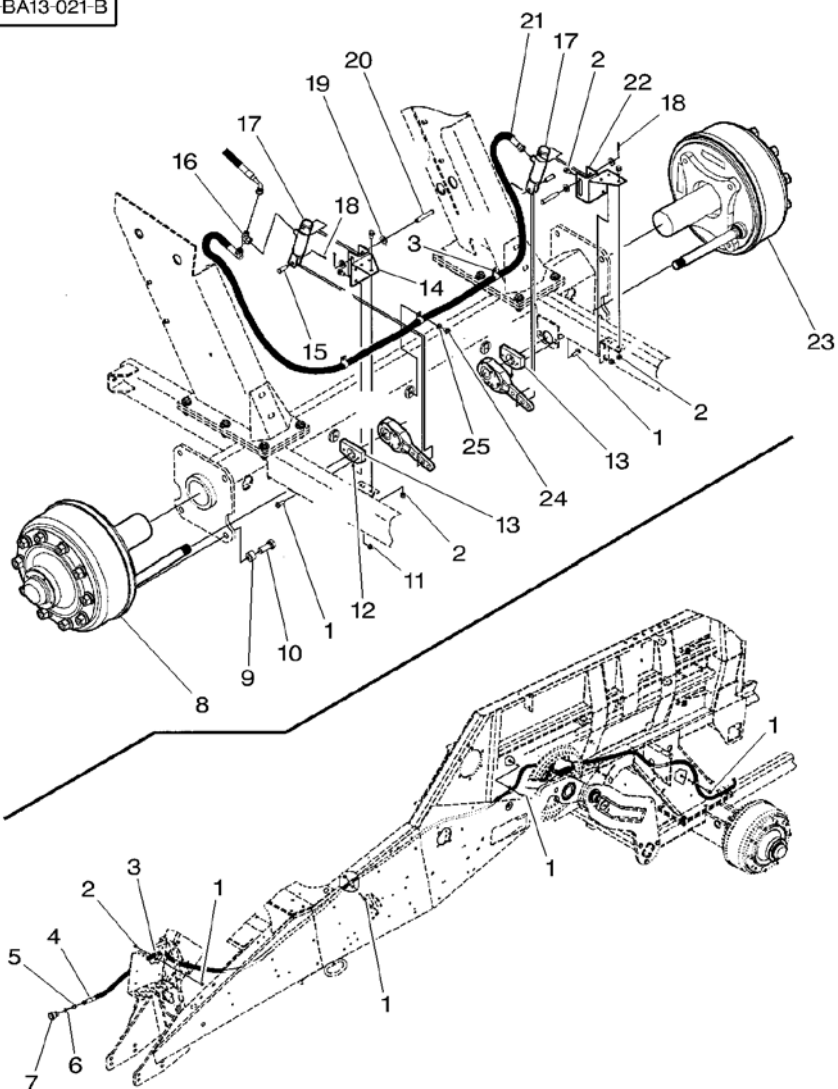

Brake System
Systeme De Freinage
Brems System
Sistea Di Frenata
Sistema De Frenado

60-215

➔ H.K 74300

5-BA13-021-B

1	★7883382	3/8"-16 X 1	8	SCREW	VIS	SCHRAUBE
1	★700711238	3/8"-16	8	NUT	VITE	TORNILLO
2	★700711238	3/8"-16		ECROU	MUTTER	
2	★7703432	3/8"-16 X 3/4		DADO	TUERCA	
3	70925619	5/8"	3	NUT	ECROU	MUTTER
4	700720499			DADO	DADO	TUERCA
5	700720416		3	SCREW	VIS	SCHRAUBE
6	★700720414			VITE	TORNILLO	
7	700720423		7	CLAMP	COLLIER	HALTESCHELLE
8	700140468			FASCETTA	ABRAZADERA	
9	★700131436P		1	HYDRAULIC HOSE	DURITE HYDRAULIC	HYDRAUL.SCHLAUCH
10	★700706419	3/4"-10 X 2		TUBO HYDRAULICO	TUBO HYDRAULICO	
11	★7703432	3/8"-16 X 3/4	1	ADAPTOR	ADAPTATEUR	REDUZIERNIPPEL
11	★700711238	3/8"-16		ADATTATORE	ADATTATORE	ADAPTADOR
12	70923219	1/4"-28	1	WASHER	RONDELLE	UNTERLEGSCHIEBE
13	★700140452P			RONDELLA	RONDELLA	ARANDELA
14	★700140457P		1	COUPLER	ACCOUPEMENT	KUPPLUNGSSTUECK
15	★700708652			ACCOPIATORE	ACCOPIATORE	ACOPLADOR
16	3901293M1		1	BRAKE	FREIN	BREMSE
17	700728081			FRENO	FRENO	FRENO
18	354066X1	5/32" X 1	8	BUSH	BAGUE	BUCHSE
19	★705541	1/2"		BOCCOLA	BOCCOLA	CASQUILLO
20	63883	1/2" X 3	8	BOLT	BOULON	MASCH.SCHRAUBE
21	700720500			BULLONE	BULLONE	PERNO
22	★700140458P		2	SCREW	VIS	SCHRAUBE
23	700140469			VITE	TORNILLO	
			2	NUT	ECROU	MUTTER
				DADO	DADO	TUERCA
			2	GREASER	GRAISSEUR	FETTNIPEL
				INGRASSATORE	INGRASSATORE	ENGRASADOR
			2	SUPPORT	SUPPORT	LAGERUNG
				SUPPORTO	SUPPORTO	DISPOS.DE SOSTEN
			1	SUPPORT	SUPPORTO	LAGERUNG
				SUPPORTO	SUPPORTO	DISPOS.DE SOSTEN
			2	PIN	GOUPILLE	BOLZEN
				PERNO	PERNO	PASADOR
			1	TEEPIECE	TE	T-STUECK
				RACCORDO A T	RACCORDO A T	PIEZA EN T
			2	BRAKE CYLINDER	CYLINDRE FREIN	BREMSZYLINDER
				CILINDRO FRENO	CILINDRO FRENO	CILINDRO FRENO
			4	PIN	GOUPILLE	BOLZEN
				PERNO	PERNO	PASADOR
			4	FLAT WASHERS	RONDELLES PLATES	UNTERLEGSCHIEBEN
				RONDELLE PIANE	RONDELLE PIANE	ARANDELAS PLANAS
			2	CLEVIS PIN	AXE	SPLINTBOLZEN
				PERNO D'ATTACCO	PERNO D'ATTACCO	BULON CILINDRICO
			1	HYDRAULIC HOSE	DURITE HYDRAULIC	HYDRAUL.SCHLAUCH
				TUBO HYDRAULICO	TUBO HYDRAULICO	TUBO HYDRAULICO
			1	SUPPORT	SUPPORT	LAGERUNG
				SUPPORTO	SUPPORTO	DISPOS.DE SOSTEN
			1	BRAKE	FREIN	BREMSE
				FRENO	FRENO	FRENO