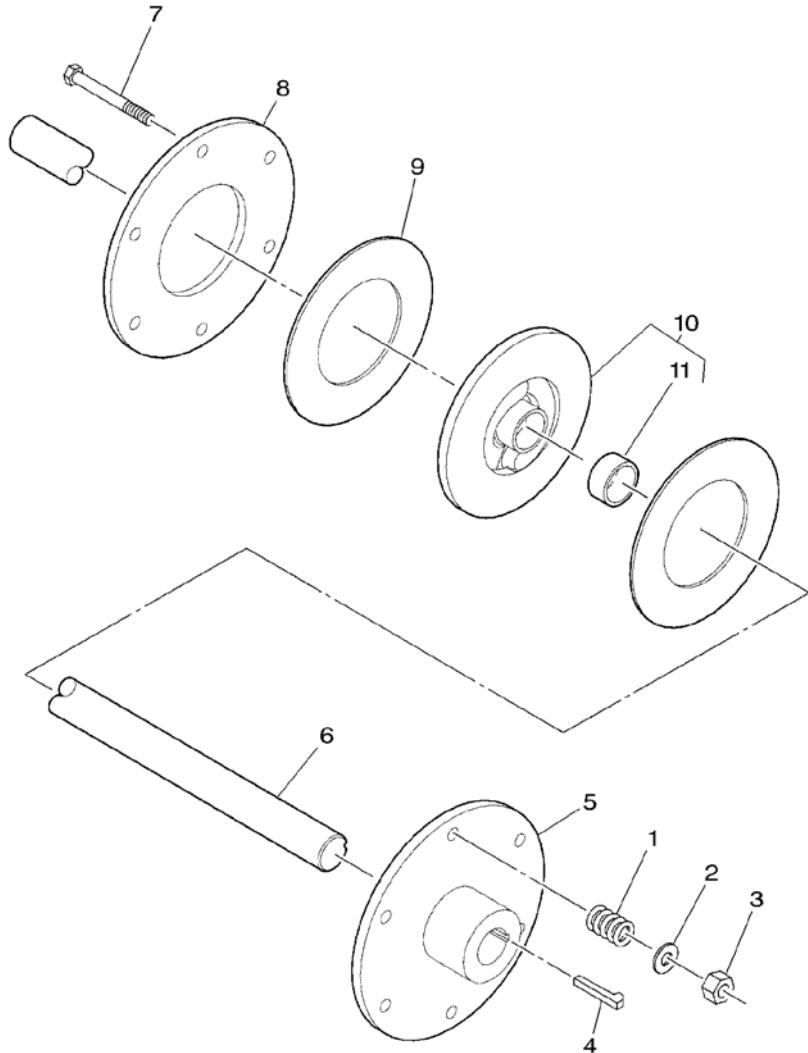

Clutch
Embrayage
Kupplung
Frizione
Embraque

20-115

Pickup - Up To H.L 74155
Pickup - Jusqu'au H.L 74155
Pickup - Bis H.L 74155
Recupero - Fino Alla H.L 74155
Recogedora - Hasta H.L 74155

5-BA18-008-B

1	★58107B		6	SPRING	RESSORT	FEDER
2	★355619X1	3/8"	6	WASHER	MOLLA	MUELLE
3	★366573X1	3/8"-16	6	LOCKNUT	RONDELLE	UNTERLEGSCHIEBE
4	★61622	1/4" X 1-1/2			RONDELLA	ARANDELA
5	★700108661P		6	LOCKNUT	ECROU BLOCAGE	FLACHMUTTER
6	700137780		1	KEY	AUTOBLOCCANTE	CONTRATUERCA
7	★353898X1	3/8"-16 X 3-1/4	1	KEY	CLAVETTE	PASSKEIL
8	★392464P				CHIAVETTA	CLAVE
9	700711025		1	PLATE	PLAQUE	PLATTE
10	★700108665P		1	SHAFT	PIASTRA	PLATO
11	Y852749	10	1	SHAFT	ARBRE	WELLE
			6	BOLT UNC	ALBERO	ARBOL
			1	PLATE	BOULON UNC	MASCH.SCHRB.UNC
			1	PLATE	BULLONE UNC	PERNO UNC
			2	DISC	PLAQUE	PLATTE
			1	CLUTCH	PIASTRA	PLATO
			1	BUSH	DISQUE	SCHEIBE
					DISCO	DISCO
					EMBAYAGE	SCHALKUPPLUNG
					FRIZIONE	EMBRAGUE
					BAGUE	BUCHSE
					BOCCOLA	CASQUILLO