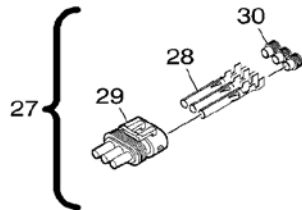

Electrical Plug
Prise Electrique
Elektrischer Stecker
Presaelettricità
Tomacorriente

30-85

5-BA64-007-B

27 700707001

28★700708760

29★700709175

30★700706400

27 (18-20 GAUGE)

27

27

1 KIT, HARNESS

3 SLEEVE

1 CONNECTOR

3 SEAL

JEU FAISCEAU
KIT FASCIOCAVI

MANCHON
MANICOTTO

BORNE
MORSETTO

JOINT ETANCHEITE
PARAOLIO

KABELSTRANGSATZ
JUEGO DE ARNES

HUELSE
MANCHA

DOPPELNIPPEL
CONECTOR

DICHTRING
RETEN