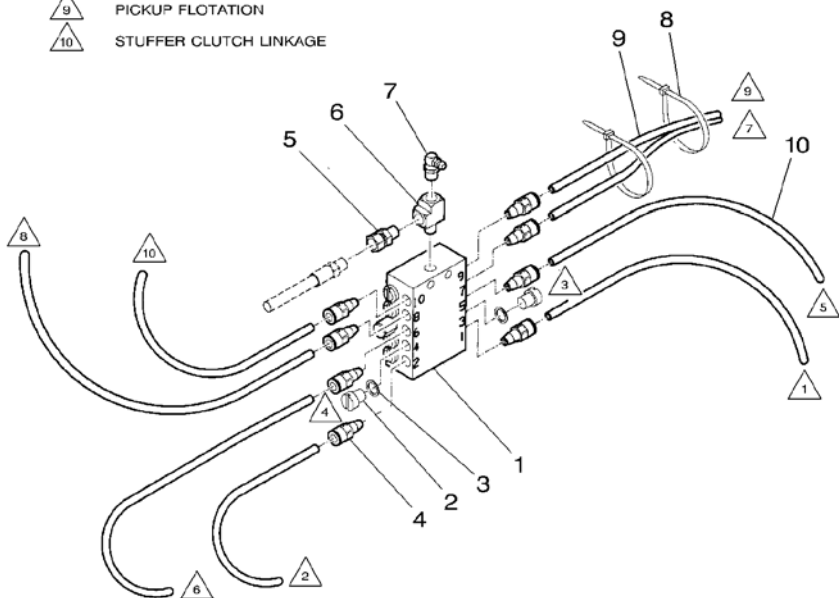

Lubrication
Lubrification
Schmierer
Lubrificazione
Engrase

50-155

Front Valve – Up To H.P 74100
Valve Avant – Jusqu’Au H.P 74100
Vorne Ventil – Bis H.P 74100
Anteriore Valvola – Fino Alla H.P 74100
Delantero Valvula – Hasta H.P 74100

5-BA16-031-A

- 1 STUFFER SHAFT,RIGHT
- 2 STUFFER SHAFT,LEFT
- 3 PLUG-CLOSURE
- 4 PLUG-CLOSURE
- 5 STUFFER ARM BRG,RIGHT
- 6 NEEDLE PROTECTION
- 7 PICKUP MTG
- 8 STUFFER ARM BRG,LEFT
- 9 PICKUP FLOTATION
- 10 STUFFER CLUTCH LINKAGE

- 1 700720097
- 2 700706841
- 3 700706839
- 4 700714008
- 5 700720091
- 6 700720092
- 7 **70915276** 1/8"-27 X 90
- 8 70925094
- 9 **700720093** [A]
- 10 700113862

1 PRESSURE VALVE	VALVE	DRUCKVENTIL
2 PLUG	VALVOLA PRESSION	VALVULA PRESSION
2 GASKET	BOUCHON	VERSCHL.STOPFEN
8 FITTING	TAPPO	TAPON
1 CONNECTOR	JOINT	DICHTSCHEIBE
1 TEEPIECE	GUARNIZIONE	EMPAQUETADURA.
1 NIPPLE	MONTAGE	ANSCHLVERSCHRBG.
2 CLAMP	RACCORDO.	ACCESORIO.
1 HOSE	BORNE	DOPPELNIPPEL
1 HOSE	MORSETTO	CONECTOR
	TE	T-STUECK
	RACCORDO A T	PIEZA EN T
	GRAISSEUR COUDE	NIPPEL
	NIPPLO	NIPLE
	COLLIER	HALTESCHELLE
	FASCETTA	ABRAZADERA
	DURITE	SCHLAUCH
	TUBO FLESSIBILE	FLEXIBLE
	DURITE	SCHLAUCH
	TUBO FLESSIBILE	FLEXIBLE

[A] WITHOUT CUTTERS
SANS COUTEAUX
OHNE MESSERKLINGE
SINZA LAME
SIN CUCHILLOS