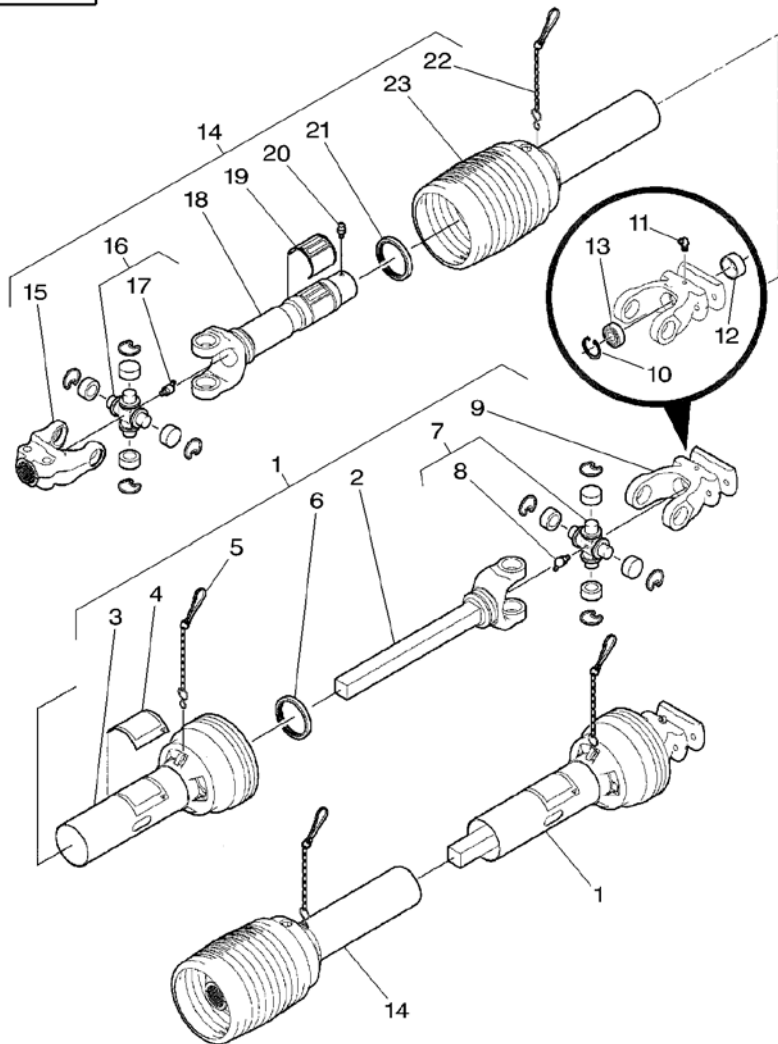

Transmission
Transmission
Getriebe
Transmissione
Transmission

10-20

5-BA01-050-B

1	★700721786		1	SHAFT	ARBRE	WELLE
2	★700721789	1	1	YOKE	ALBERO	ARBOL
3	★700721791	1	1	GUARD	CHAPE ARTICULAT	GELENKGABEL
4	★700707960	1		DECAL	FORCELLA	YUGO
5	★700720152	1	1	KIT, CHAIN	GARDE	SCHUTZVORR
6	★700721790	1	1	KIT, REPAIR	PROTEZIONE	DEFENSA
7	★7815053	1	1	KIT	DECALCOMANIE	AUFKLEBER
8	★13223X	7	1	NIPPLE	DECALCOMANIA	CALCOMANIA
9	★700706955	1	1	YOKE	JEU CHAINES	KETTENSATZ
10	★70927699	9	1	KIT, REPAIR	KIT CATENA	CADENA JUEGO
11	★13223X	9	1	KIT	JEU REPARATION	REPARATURSATZ
12	★700706956	9	1	BEARING	KIT RIPARAZIONE	JUEGO REPARACION
13	★1124697	9	1	BEARING	JEU	SATZ
14	★700721788	14	1	TUBE	KIT	JUEGO
15	★700721794	14	1	YOKE	GRAISSEUR COUDE	NIPPEL
16	★7815053	14	1	KIT	NIPPLO	NIPLE
17	★13223X	16	1	NIPPLE	CHAPE ARTICULAT	GELENKGABEL
18	★700721793	14	1	YOKE	FORCELLA	YUGO
19	★210371	14	1	DECAL	JEU	SATZ
20	★70923219	14 1/4"-28	1	GREASER	KIT	JUEGO
21	★700721790	14	1	KIT, REPAIR	GRAISSEUR COUDE	NIPPEL
22	★700720152	14	1	KIT, CHAIN	NIPPLO	NIPLE
23	★700721792	14	1	GUARD	CHAPE ARTICULAT	GELENKGABEL
					FORCELLA	YUGO
					DECALCOMANIE	AUFKLEBER
					DECALCOMANIA	CALCOMANIA
					GRAISSEUR	FETTNIPEL
					INGRASSATORE	ENGRASADOR
					JEU REPARATION	REPARATURSATZ
					KIT RIPARAZIONE	JUEGO REPARACION
					JEU CHAINES	KETTENSATZ
					KIT CATENA	CADENA JUEGO
					GARDE	SCHUTZVORR
					PROTEZIONE	DEFENSA