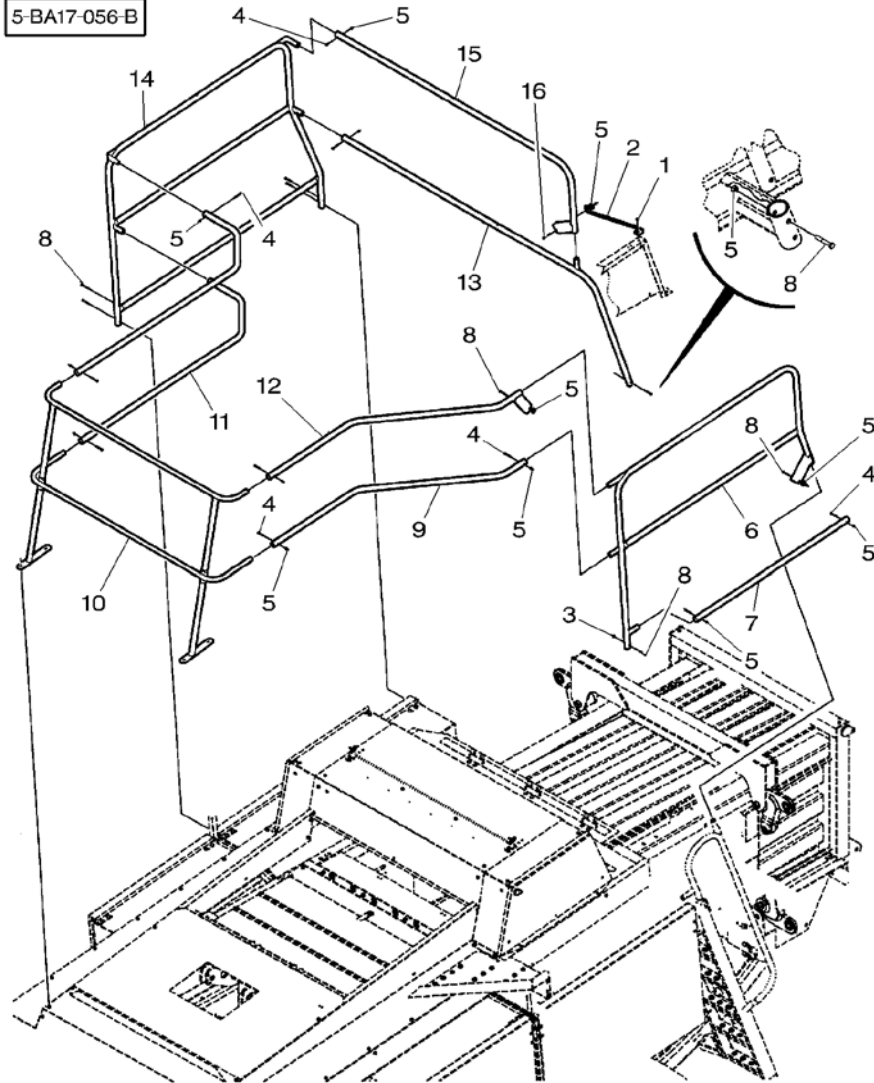

Shields
Garants
Schutzbleche
Difese
Proteccionee

60-115

Tubular Support Stays
Armature
Armaturo
Armatura
Armadura

5-BA17-056-B

1★7883325	5/16"-18 X 3/4	1 SCREW	VIS	SCHRAUBE
2★700138035		1 SHANK	VITE	TORNILLO
3★Y704726	5/16"-18	5 TOP LOCKNUT	ANGLE	SCHAFT
4★353685X1	5/16"-18 X 1-3/4	11 BOLT UNC	FUSO	MANGO
5★Y704163	5/16"-18	15 NUT	ECROU FREIN	SELBSTS.MUTTER
6★700138001B	◀	1 RAIL	DADO DI TESTA	CONTRATUERCA SUP
7 700138004		1 PIPE	BOULON UNC	MASCH.SCHRB.UNC
8★353687X1	5/16"-18 X 2	8 BOLT UNC	BULLONE UNC	PERNO UNC
9★700138009B	◀	1 RAIL	ECROU	MUTTER
10★700138010B		1 RAIL	DADO	TUERCA
11★700138029B	▶	2 PIPE	RAIL	SCHIENE
12★700138028B	◀	1 PIPE	SBARRA	RIEL
13★700138026	▶	1 RAIL	TUYAU	ROHRLEITUNG
14★700138015B	▶	1 RAIL	TUBO	CANO
15★700138023B	▶	1 RAIL	BOULON UNC	MASCH.SCHRB.UNC
16★354615X1	5/16"-18 X 2-1/2	1 BOLT UNC	BULLONE UNC	PERNO UNC