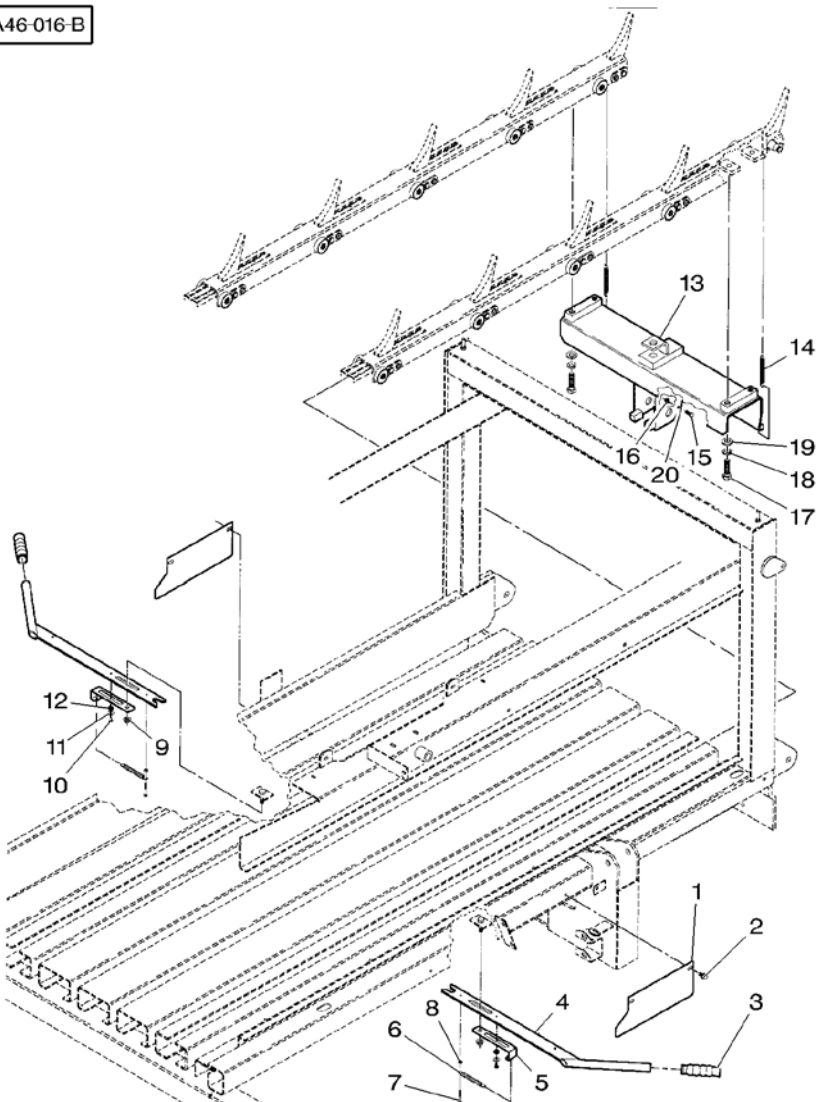

Bale Chute
Rampe De Dechargement
Ballenrutsche
Scivolo Per Balle
Tobogan De Descarga

40-75

5-BA46-016-B

1	★700129665P		2	PLATE	PLAQUE	PLATTE
2	Y702951	3/8"-16 X 3/4	4	SCREW	PIASTRA	PLATO
3	27342			VIS	SCHRAUBE	
4	★700129704P		2	GRIP	VITE	TORNILLO
5	700129769			MANCHE	GRIF	GRIF
6	7758915		2	HANDLE	IMPUGNATURA	EMPUNADURA
7	★354601X1	1/4"-20 X 1-3/4		POIGNEE	MANIGLIA	HANDGRIFF
8	★355564X1	1/4"-20	2	SUPPORT	SUPPORT	LAGERUNG
9	★Y704742	1/2"-13		SUPPORTO	RESSORT	DISPOS.DE SOSTEN
10	★70921958	1/4"-20 X 1/2	2	SPRING	MOLLA	FEDER
11	★355617X1	1/4"	2	BOLT UNC	BOULON UNC	MASCH.SCHRB.UNC
12	700127895		2	NUT UNC	BULLONE UNC	PERNO UNC
13	★700137440			ECROU UNC	DADO UNC	MUTTER UNC
14	700714166		2	TOP LOCKNUT	ECROU FREIN	TUERCA UNC
15	★353679X1	5/16"-18 X 1		DADO DI TESTA	VIS BOUCHON	SELBSTS.MUTTER
16	★Y704726	5/16"-18	2	CAPSCREW	TAPPO A VITE	CONTRATUERCA SUP
17	★354285X1	5/8"-11 X 2-1/4		WASHER	RONDELLE	HUTSCHRAUBE
18	★353433X1	5/8"	2	SPACER	RONDELLA	TORNILLO TAPON
19	Y705582	5/8"		BRACKET	ENTRETOISE	UNTERLEGSCHIEBE
20	★Y705525	5/16"	2	SPRING	DISTANZIALE	ARANDELA
			1	BRACKET	SUPPORT FIXATION	ABSTANDSTUECK
			2	SPRING	SUPPORTO FISSAGG	PIEZA DISTANCIA
				MOLLA	RESSORT	HALTEAM
			2	BOLT UNC	MOLLA	SOPORTE
				BOULON UNC	BOULON UNC	FEDER
			2	TOP LOCKNUT	BULLONE UNC	MUELLE
				ECROU FREIN	ECROU FREIN	MASCH.SCHRB.UNC
			2	BOLT UNC	DADO DI TESTA	PERNO UNC
				BOULON UNC	BOULON UNC	SELBSTS.MUTTER
			4	BOLT UNC	DADO DI TESTA	CONTRATUERCA SUP
				BULLONE UNC	BOULON UNC	MASCH.SCHRB.UNC
			4	LOCK WASHER	BULLONE UNC	PERNO UNC
				RONDELLE FREIN	RONDELLE FREIN	FEDERRING
			4	WASHER	ROSETTA ELASTICA	ARANDELA GROWER
				RONDELLE	RONDELLE	UNTERLEGSCHIEBE
			2	WASHER	RONDELLA	ARANDELA
				RONDELLE	RONDELLE	UNTERLEGSCHIEBE
				RONDELLA	RONDELLA	ARANDELA