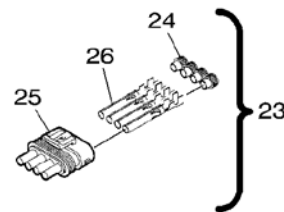

Electrical Plug
Prise Electrique
Elektrischer Stecker
Presaelettricità
Tomacorriente

30-85

5-BA64-007-B

1	700708753		1	KIT, HARNESS	JEU FAISCEAU	KABELSTRANGSATZ
2	*700706400	1	2	SEAL	KIT FASCIOCAVI	JUEGO DE ARNES
3	*700706401	1 (18-20 GAUGE)	2	CONNECTOR	JOINT ETANCHEITE	DICHTRING
4	*700706399	1			PARAOLIO	RETEN
5	700706999		1	CONNECTOR	BORNE	DOPPELNIPPEL
6	*700708760	5 (18-20 GAUGE)			MORSETTO	CONECTOR
7	*700708761	5	1	CONNECTOR	BORNE	DOPPELNIPPEL
8	*700706400	5	2	SEAL	MORSETTO	CONECTOR
9	700709354		1	KIT	JOINT ETANCHEITE	DICHTRING
10	*700706400	9	4	SEAL	PARAOLIO	RETEN
11	*700708964	9	1	CONNECTOR	BORNE	DOPPELNIPPEL
12	*700706401	9	4	CONNECTOR	MORSETTO	CONECTOR
13	700707003		1	KIT, HARNESS	BORNE	DOPPELNIPPEL
14	*700718605	13	1	KIT, HARNESS	MORSETTO	CONECTOR
15	*700709911	13	37	PIN	JEU FAISCEAU	KABELSTRANGSATZ
16	*700718604	13	1	CLAMP	KIT FASCIOCAVI	JUEGO DE ARNES
17	700707004		1	KIT, HARNESS	GOUPILE	BOLZEN
18	*700718608	17	1	CONNECTOR	PERNO	PASADOR
19	*700718607	17	1	CONNECTOR	COLLIER	HALTESCHELLE
20	*72514691	17	1	CONNECTOR	FASCETTA	ABRAZADERA
21	*72514681	17	1	CONNECTOR	BORNE	DOPPELNIPPEL
22	1713981		1	KIT, HARNESS	MORSETTO	CONECTOR
23	700707002		1	KIT, HARNESS	JEU FAISCEAU	KABELSTRANGSATZ
24	*700706400	23	37	CONNECTOR	KIT FASCIOCAVI	JUEGO DE ARNES
25	*700708963	23	1	CONNECTOR	BORNE	DOPPELNIPPEL
26	*700708760	23 (18-20 GAUGE)	1	CONNECTOR	MORSETTO	CONECTOR
			1	CLAMP	JOINT ETANCHEITE	DICHTRING
			1	CONNECTOR	PARAOLIO	RETEN
			4	SLEEVE	BORNE	DOPPELNIPPEL
					MORSETTO	CONECTOR
					MANCHON	HUELSE
					MANICOTTO	MANCHA