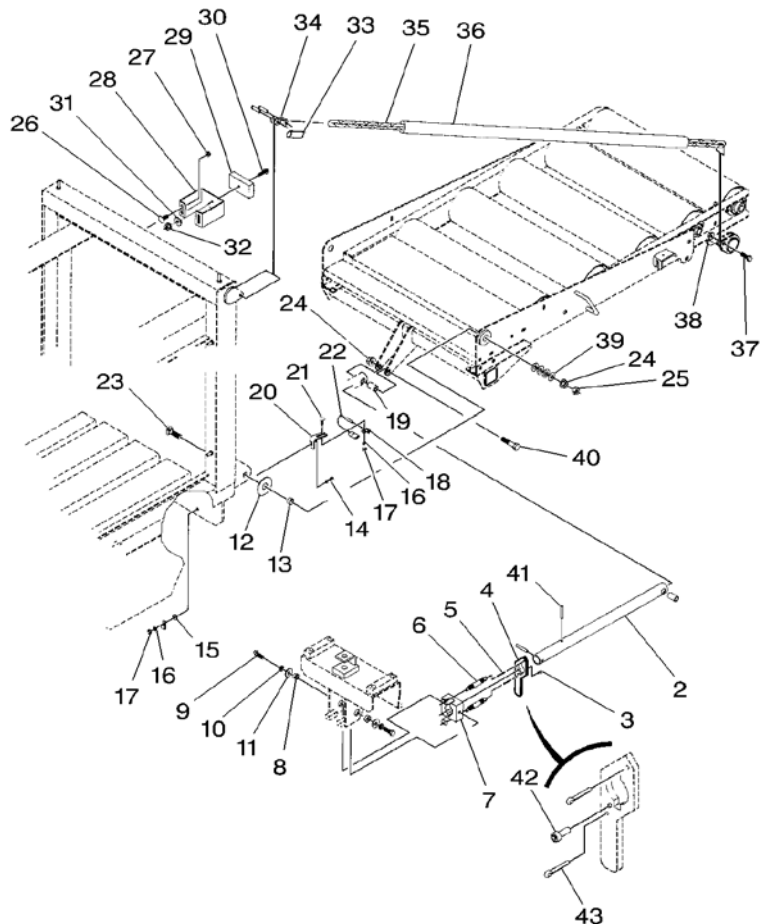

Bale Chute
Rampe De Dechargement
Ballenrutsche
Scivolo Per Balle
Tobogan De Descarga

80-50

Roller Kit (Continued)
Jeu De Rouleaux (Suite)
Satzwalzen (Folge)
Gioco Rullo (Seguito)
Juego Rodillos (Sigue)

5-BA46-019-B

27★704247	1	3/8"-16	2	LOCKNUT	ECROU BLOCAGE AUTOBLOCCANTE	FLACHMUTTER CONTRATUERCA
28★700129682B	1		1	SUPPORT	SUPPORT	LAGERUNG
29 700707584	1		1	ADHESIVE	SUPPORTO COLLANT	DISPOS.DE SOSTEN KLEBSTOFF
30★7883341	1	5/16"-18 X1-1/4	1	BOLT	ADESIVO BOULON	ADHESIVO MASCH.SCHRAUBE
31★355618X1	1	5/16"	1	WASHER	BULLONE RONDELLE	PERNO UNTERLEGSCHIEBE
32★Y704726	1	5/16"-18	1	TOP LOCKNUT	RONDELLA ECROU FREIN	ARANDELA SELBSTS.MUTTER
33 700714066	33		2	PIN	DADO DI TESTA GOUPILLE	CONTRATUERCA SUP BOLZEN
34 700714053	1		2	LINK	PERNO MAILLON	PASADOR GLIED
35 700714047	1		2	CHAIN	MAGLIA CHAINES	UNION KETTE
36 700714150	1		2	SLEEVE	CATENA MANCHON	CADENA HUELSE
37★353725X1	1	1 1/2"-13 X 1-3/4	2	BOLT UNC	MANICOTTO BOULON UNC	MANCHA MASCH.SCHRB.UNC
38★Y704742	1	1 1/2"-13	2	TOP LOCKNUT	BULLONE UNC ECROU FREIN	PERNO UNC SELBSTS.MUTTER
39 700712616	1		8	WASHER	DADO DI TESTA RONDELLE	CONTRATUERCA SUP UNTERLEGSCHIEBE
40★354290X1	1	5/8"-11 X 3-1/4	1	BOLT UNC	RONDELLA BOULON UNC	ARANDELA MASCH.SCHRB.UNC
41★700720195	2	5/16" X 2-1/4	2	PIN	BULLONE UNC GOUPILLE	PERNO UNC BOLZEN
42★700719204	1	No 10-24 X 1/2	1	SCREW	PERNO VIS	PASADOR SCHRAUBE
43★354057X1	1	1/8" X 3/4	2	PIN	VITE GOUPILLE	TORNILLO BOLZEN
					PERNO	PASADOR

[A] NOT ILLUSTRATED
NON ILLUSTRE
NICHT ABGEBILDET
NO ILLUSTRADO
NO ILLUSTRATED