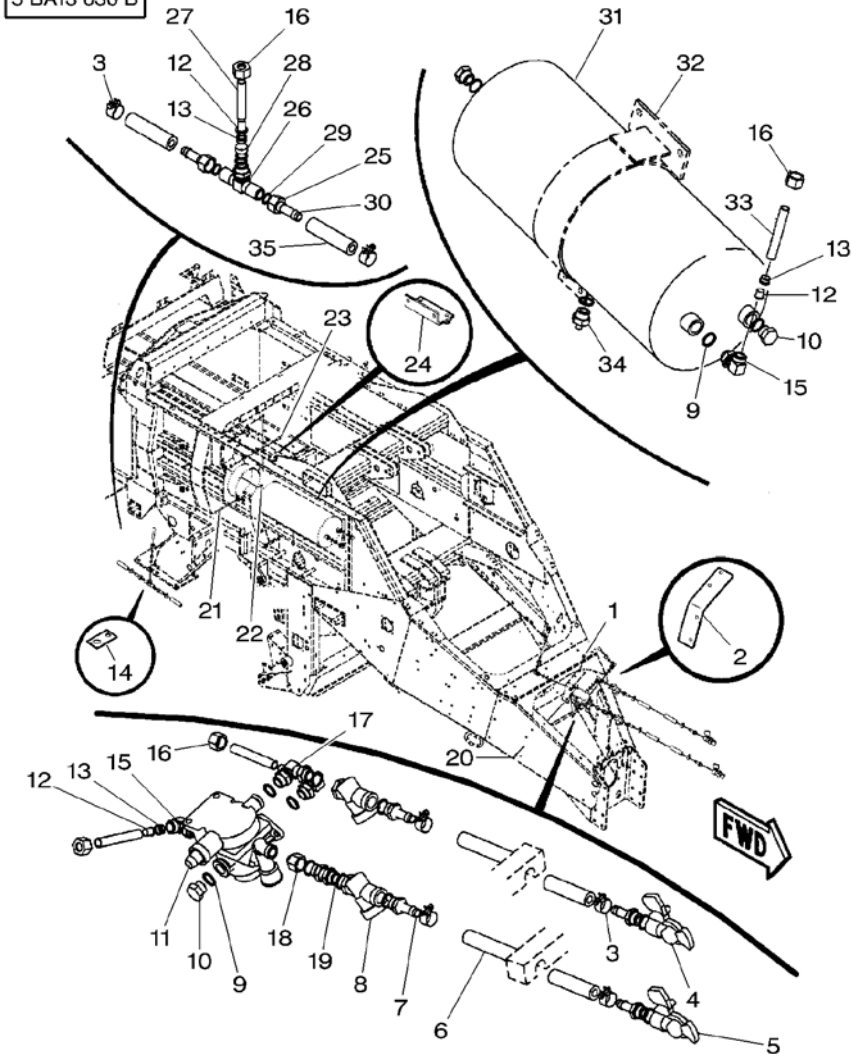

Brake System
Systeme De Freinage
Brems System
Sisteia Di Frenata
Sistema De Frenado

60-255

With Pneumatic Brake
Avec Freinage Pneumatique
Mit Luftdruckbremse
Con Freno Pneumatico
Con Freno Pneumatico

5-BA13-030-B

1	★700711084	3/8"-16 X 1-1/2	2	BOLT	BOULON	MASCH.SCHRAUBE
2	★700139465P		1	STRAP	BULLONE	PERNO
3	★700722309		6	CLAMP	PATTE	LASCHE
4	★700722325				CORREGGIA	FAJA
5	★700722326		1	CONNECTOR	COLLIER	HALTESCHELLE
6	★700139475				FASCETTA	ABRAZADERA
7	★700722313		1	CONNECTOR	BORNE	DOPPELNIPPEL
8	★700722320				MORSETTO	CONECTOR
9	★700722310		1	CONNECTOR	BORNE	DOPPELNIPPEL
10	★700722305				MORSETTO	CONECTOR
11	★700722324		2	HOSE	DURITE	SCHLAUCH
12	★700722315				TUBO FLESSIBILE	FLEXIBLE
13	★700722311		4	NOZZLE	NEZ INJECTEUR	DUESE
14	★700139466P				INIETTORE	TOBERA
15	★700722295		2	AIR FILTER	FILTRE AIR	LUFTFILTER
16	★700722312				FILTRO ARIA	FILTRO DE AIRE
17	★700722297		15	O RING	JOINT TORIQUE	O-RING
18	★700722302				ANELLO OR	JUNTA TORICA
19	★700722299		3	PLUG	BOUCHON	VERSCHL.STOPFEN
20	★7883408	3/8"-16 X 1-1/4			TAPPO	TAPON
21	★353898X1	3/8"-16 X 3-1/4	1	PRESSURE VALVE	VALVE	DRUCKVENTIL
22	★704247	3/8"-16			VALVOLA PRESSION	VALVULA PRESION
23	★354276X1	1/2"-13 X 1-1/4	3	INSERT	DOUILLE	EINSATZSTUECK
24	★700139472P				INSERTO	INSERCIÓN
25	★700722307		3	FERRULE	VIROLE	ZWINGE
26	★700722303				GHIERA	MANGTO METALICO
			1	STRIP	RUBAN	STREIFEN
			3	ELBOW	STRISCIA	TIRA
					COUDE	WINKELSTUECK
			4	NUT	GOMITO	CODO
					ECROU	MUTTER
			1	ELBOW	DADO	TUERCA
					COUDE	WINKELSTUECK
			1	REDUCER	GOMITO	CODO
					REDUCTEUR	REDUZIERSTUECK
			1	CONNECTOR	RIDUTTORE	REDUCTOR
					BORNE	DOPPELNIPPEL
			2	SCREW	MORSETTO	CONECTOR
					VIS	SCHRAUBE
			2	BOLT UNC	VITE	TORNILLO
					BOULON UNC	MASCH.SCHRB.UNC
			2	LOCKNUT	BULLONE UNC	PERNO UNC
					ECROU BLOCAGE	FLACHMUTTER
			4	BOLT UNC	AUTOBLOCCANTE	CONTRATUERCA
					BOULON UNC	MASCH.SCHRB.UNC
			1	PLATE	BULLONE UNC	PERNO UNC
					PLAQUE	PLATTE
			2	NUT	PIASTRA	PLATO
					ECROU	MUTTER
			1	TEEPIECE	DADO	TUERCA
					TE	T-STUECK
					RACCORDO A T	PIEZA EN T