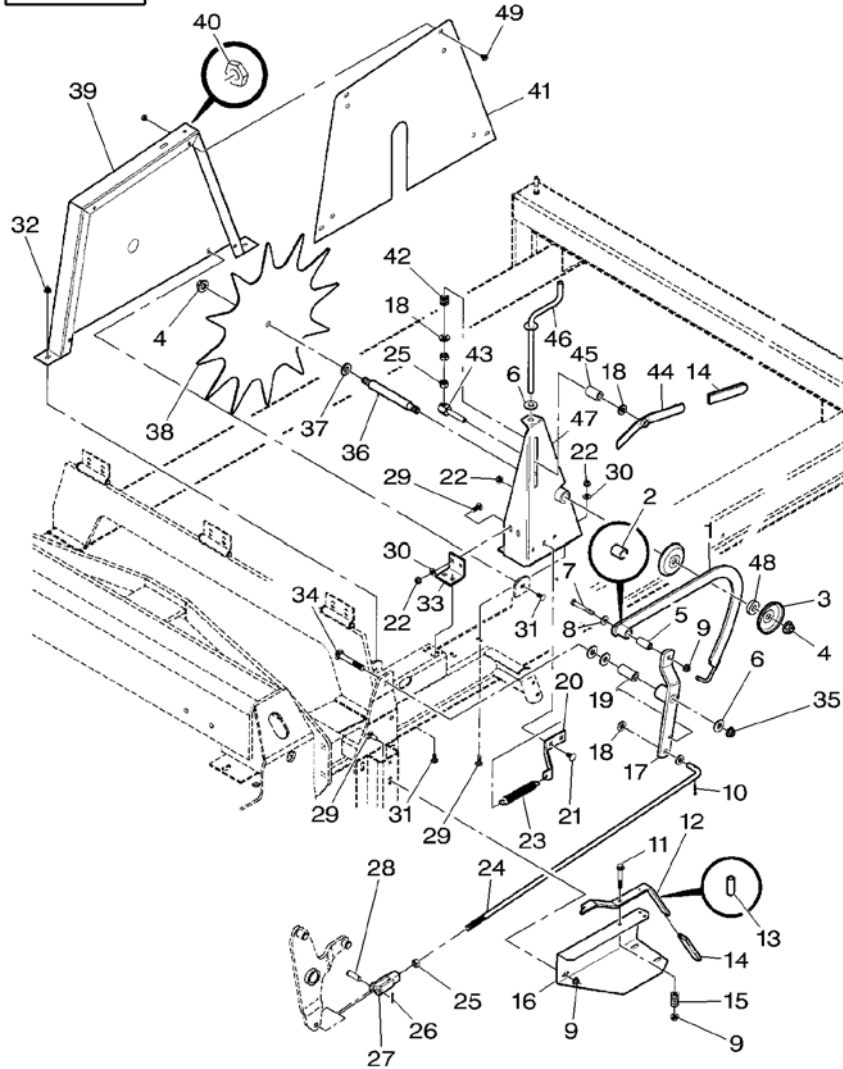

Star Wheel
 Declencheur
 Strohrad
 Braccio Di Scatto
 Rueda Medicion

50-80

5-BA33-006-B

48 ★ 2401516P

➡ HM 74236

1 SPACER

ENTRETOISE
 DISTANZIALE

ABSTANDSTUECK
 PIEZA DISTANCIA