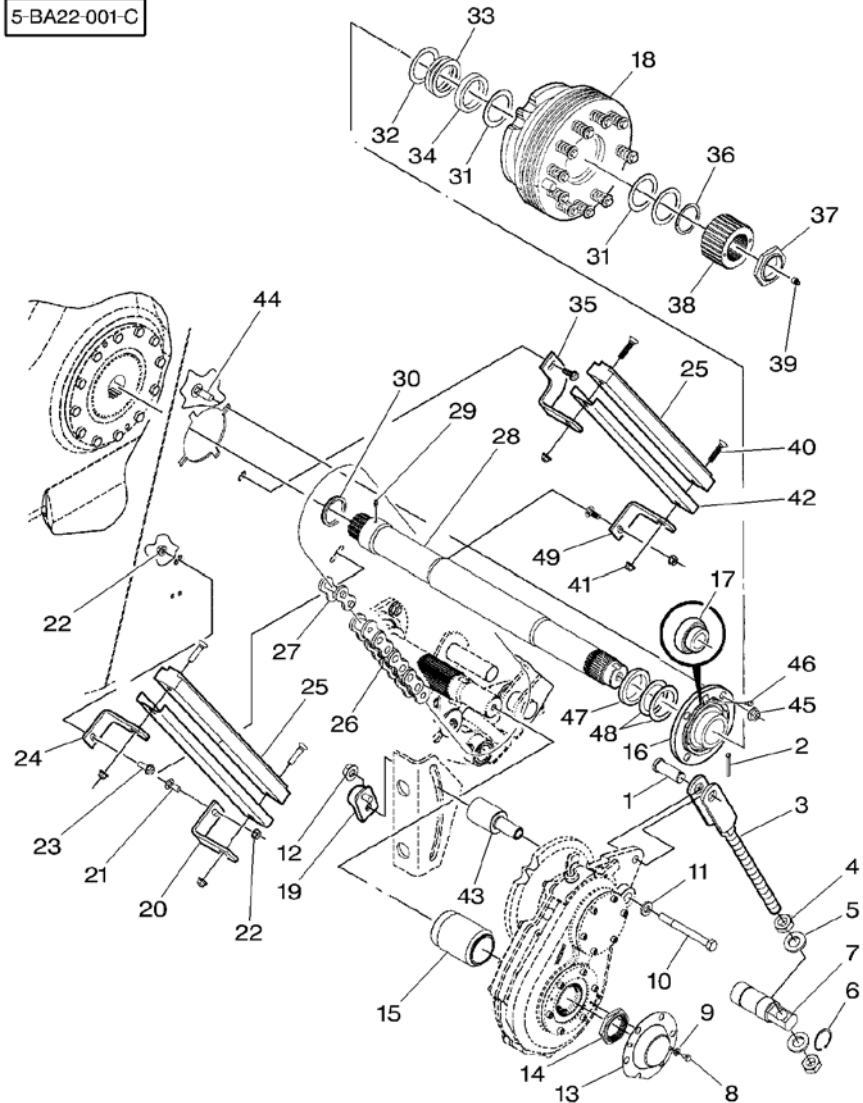

Cutter Drive Assembly
Ensemble Commande Couteau
Schneidwerksantrieb
Completo Comando Coltello
Conjunto Mando Cuchilla

Left
Gauche
Links
Sinistro
Izquierda

10-125

5-BA22-001-C

1	★763177	3/4" X 2	1	CLEVIS PIN	AXE	SPLINTBOLZEN
2	62190	5/32" X 1-1/2	1	PIN	PERNO D'ATTACCO	BULON CILINDRICO
3	700140333		1	TENSIONER	GOUPILLE	BOLZEN
4	375113X1	3/4"-10	2	NUT UNC	PERNO	PASADOR
5	★Y705566	3/4"	2	WASHER	TENDEUR	SPANNER
6	Y740720		1	RING	TENDITORE	TENSOR
7	700140332		1	SHAFT	ECROU UNC	MUTTER UNC
8	353675X1	5/16"-18 X 1/2	2	BOLT UNC	DADO UNC	TUERCA UNC
9	Y705525	5/16"	2	WASHER	RONDELLE	UNTERLEGSCHIEBE
10	★873786	5/8"-11 X 6-1/2	1	SCREW	RONDELLE	ARANDELA
11	★Y705582	5/8"	1	WASHER	ANNEAU	RING
12	★7704919	5/8"-11	1	NUT	ANELLO	ARO
13	★700140367P		1	CAP	ARBRE	WELLE
14	700703806		1	NUT	ALBERO	ARBOL
15	700139180		1	SPACER	BOULON UNC	MASCH.SCHRB.UNC
16	★700140331		1	BEARING	BULLONE UNC	PERNO UNC
17	★700704263		1	BEARING	RONDELLE	UNTERLEGSCHIEBE
18	★700140066	👁 10-130 No 1	1	CLUTCH	RONDELLE	ARANDELA
19	700140336		1	RETAINER	RONDELLE	ARANDELA
20	★700139103P		1	ANGLE	ECROU	MUTTER
21	★70922786	3/8"-16 X 1	2	BOLT	DADO	TUERCA
22	★700711238	3/8"-16	4	NUT	CHAPEAU	KAPPE
23	★7883382	3/8"-16 X 1	2	SCREW	CAPPELLO	TAPA
24	★700139101P		1	ANGLE	ECROU	MUTTER
25	700720245		2	GUIDE	DADO	TUERCA
26	700720264		1	CHAIN	VIS	SCHRAUBE
					VITE	TORNILLO
					EQUERRE	WINKEL
					ANGOLO	ANGULO
					BOULON	MASCH.SCHRAUBE
					BULLONE	PERNO
					ECROU	MUTTER
					DADO	TUERCA
					VIS	SCHRAUBE
					VITE	TORNILLO
					EQUERRE	WINKEL
					ANGOLO	ANGULO
					GUIDE	FUEHRUNG
					GUIDA	GUIA
					CHAINE	KETTE
					CATENA	CADENA