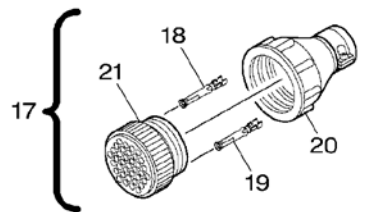

Electrical Plug
Prise Electrique
Elektrischer Stecker
Presaelettricità
Tomacorriente

30-85

5-BA64-007-B

1	700708753		1	KIT, HARNESS	JEU FAISCEAU	KABELSTRANGSATZ
2	*700706400	1	2	SEAL	KIT FASCIOCAVI	JUEGO DE ARNES
3	*700706401	1 (18-20 GAUGE)	2	CONNECTOR	JOINT ETANCHEITE	DICHTRING
4	*700706399	1			PARAOLIO	RETEN
5	700706999		1	CONNECTOR	BORNE	DOPPELNIPPEL
6	*700708760	5 (18-20 GAUGE)			MORSETTO	CONECTOR
7	*700708761	5	1	CONNECTOR	BORNE	DOPPELNIPPEL
8	*700706400	5	2	SEAL	MORSETTO	CONECTOR
9	700709354		1	KIT	JOINT ETANCHEITE	DICHTRING
10	*700706400	9	4	SEAL	PARAOLIO	RETEN
11	*700708964	9	1	CONNECTOR	BORNE	DOPPELNIPPEL
12	*700706401	9	4	CONNECTOR	MORSETTO	CONECTOR
13	700707003		1	KIT, HARNESS	BORNE	DOPPELNIPPEL
14	*700718605	13	1	KIT, HARNESS	MORSETTO	CONECTOR
15	*700709911	13	37	PIN	JEU FAISCEAU	KABELSTRANGSATZ
16	*700718604	13	1	CLAMP	KIT FASCIOCAVI	JUEGO DE ARNES
17	700707004		1	KIT, HARNESS	GOUPILE	BOLZEN
18	*700718608	17	1	CONNECTOR	PERNO	PASADOR
19	*700718607	17	1	CONNECTOR	COLLIER	HALTESCHELLE
20	*72514691	17	1	CONNECTOR	FASCETTA	ABRAZADERA
21	*72514681	17	1	CONNECTOR	BORNE	DOPPELNIPPEL
22	1713981		1	KIT, HARNESS	MORSETTO	CONECTOR
23	700707002		1	KIT, HARNESS	JEU FAISCEAU	KABELSTRANGSATZ
24	*700706400	23	37	CONNECTOR	KIT FASCIOCAVI	JUEGO DE ARNES
25	*700708963	23	1	CONNECTOR	BORNE	DOPPELNIPPEL
26	*700708760	23 (18-20 GAUGE)	1	CONNECTOR	MORSETTO	CONECTOR
			1	CLAMP	JOINT ETANCHEITE	DICHTRING
			1	CONNECTOR	PARAOLIO	RETEN
			4	SLEEVE	BORNE	DOPPELNIPPEL
					MORSETTO	CONECTOR
					MANCHON	HUELSE
					MANICOTTO	MANCHA