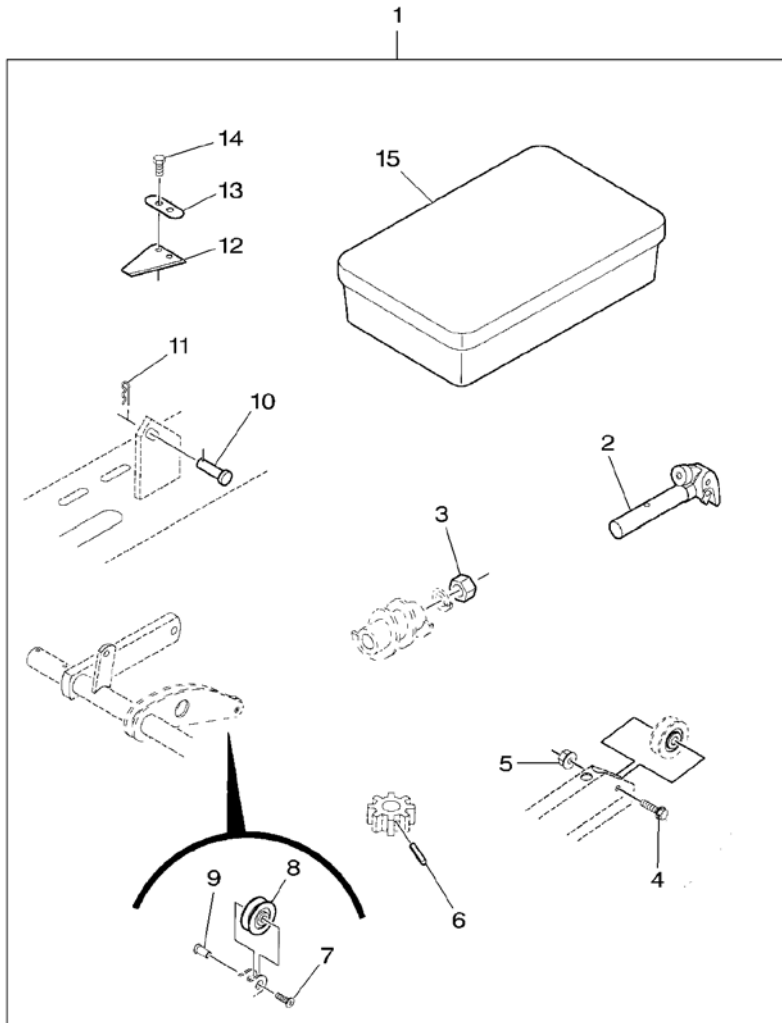

Knotter
Noueur
Binder
Legatore
Anudadora

50-90

Kit
Kit
Kit
Kit
Kit

5-BA06-017-B

1	700150670		1 KIT, REPAIR	JEU REPARATION	REPARATURSATZ
2	700700968	1	1 KNOTTER	KIT RIPARAZIONE	JUEGO REPARACION
3	★353431X1	1 3/8"-24	1 NUT UNF	NOUEUR	BINDER
4	★7883283	1 1/4"-20 X 1	1 SCREW	LEGATORE	ANUDADOR
5	★1703354	1 1/4"-20	1 LOCKNUT	ECROU UNF	MUTTER UNF
6	★70922598	1 3/16" X 7/8	1 PIN	DADO UNF	TUERCA UNF
7	★8701476	1 No 10-32 X 1/2	1 BOLT	VIS	SCHRAUBE
8	★700722661	1	1 BALL BEARING	VITE	TORNILLO
9	866566	1 No 10-32	1 FASTENER	ECROU BLOCAGE	FLACHMUTTER
10	★63586	1 3/8" X 1-1/8	1 CLEVIS PIN	AUTOBLOCCANTE	CONTRATUERCA
11	★98-2107	1	1 PIN	GOUPILLE	BOLZEN
12	700718710	1 Δ 1,5 MM	1 KNIFE	PERNO	PASADOR
13	★6613624P	1	1 LOCKING PLATE	BOULON	MASCH.SCHRAUBE
14	★8701625	1 No 10-32 X 1/2	2 SCREW	BULLONE	PERNO
15	700707474	1	1 BOX	ROULEMENT BILLES	KUGELLAGER
				CUSCINETTO SFERE	COJINETE DE BOLA
				AGRAFE	HALTEKLAMMER
				LACCIO	CIERRE
				AXE	SPLINTBOLZEN
				PERNO D'ATTACCO	BULON CILINDRICO
				GOUPILLE	BOLZEN
				PERNO	PASADOR
				COUTEAU	MESSER
				COLTELLO	CUCHILLA
				PLAQUE BLOCAGE	SICH.BLECH
				PIASTRA DI FERMO	PLACA DE BLOCAJE
				VIS	SCHRAUBE
				VITE	TORNILLO
				BOITE	SCHACHTEL
				SCATOLA	CAJA