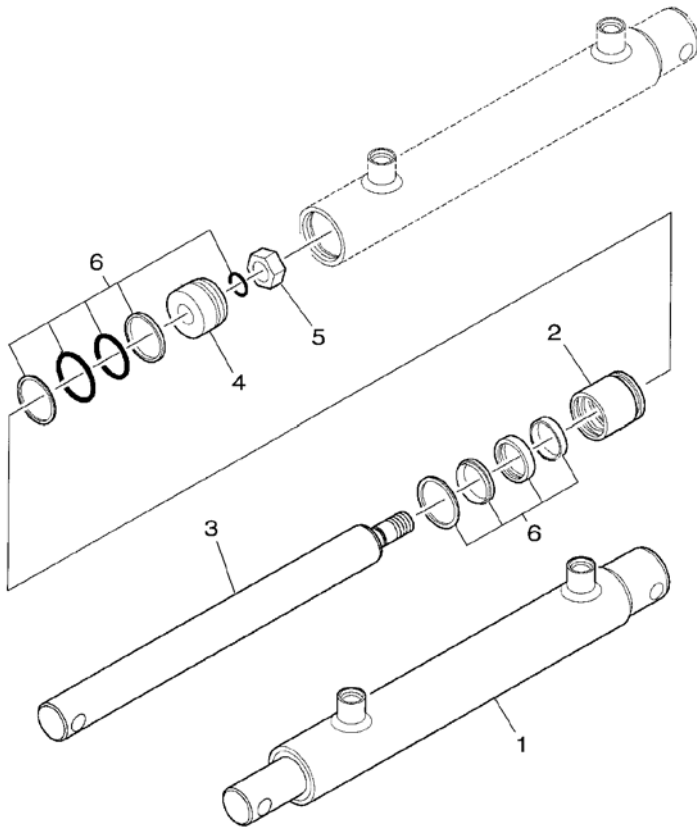

Brake System
Systeme De Freinage
Brems System
Sisteas Di Frenata
Sistema De Frenado

60-300

Cylinder Components
Detail De Verin
Hydraulikzylinder Teil
Componenti De Cilindro Idraulica
Partidas De Ariete

5-BA13-011-A

1	700714178		1	HYDRAULIC, CYLIN	VERIN HYDRAULI. CILINDRO IDRAULI	HYDRAULIK ZILIND CILINDRO IDRAULI
2	700714206	1	1	HEAD	TETE TESTA	KOPF CULATA
3	700714205	1	1	ROD	TRINGLE ASTA	STANGE VARILLA
4	700714203	1	1	PISTON	PISTON PISTONE	KOLBEN PISTON
5	700714202	1	1	LOCKNUT	ECROU BLOCAGE AUTOBLOCCANTE	FLACHMUTTER CONTRATUERCA
6	700714201	1	1	KIT, REPAIR	JEU REPARATION KIT RIPARAZIONE	REPARATURSATZ JUEGO REPARACION