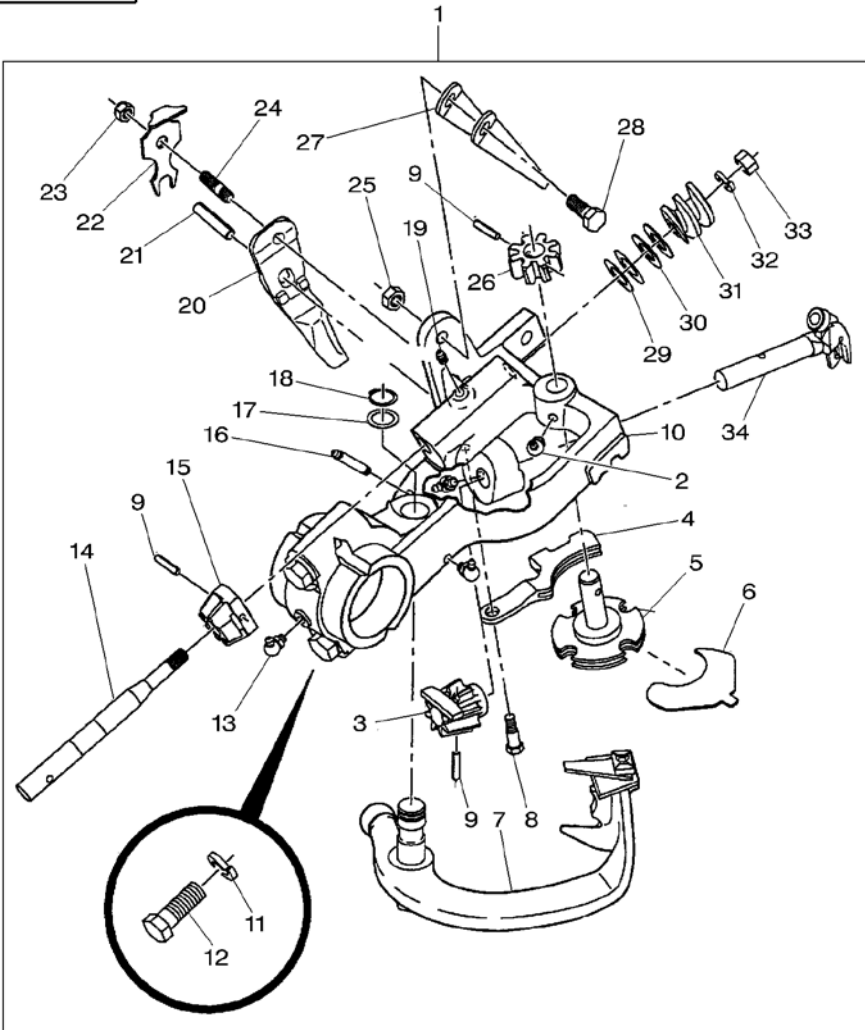

Knotter
Noueur
Binder
Legatore
Anudadora

50-45

5-BA06-006-C

27★6553259P	1	2 SPRING	RESSORT	FEDER
28★353691X1	1 3/8"-16 X 1	1 BOLT UNC	MOLLA	MUELLE
29★6553275	1	2 SHIM	BOULON UNC	MASCH.SCHRB.UNC
30★7852163	1 5/8"	2 WASHER	BULLONE UNC	PERNO UNC
31★7894413	1	1 WORM GEAR	CALE REGLAGE	EINSTELLBLECH
32★353434X1	1 3/8"	1 LOCK WASHER	SPESSORE	CALCE
33★353431X1	1 3/8"-24	1 NUT UNF	RONDELLE	UNTERLEGSCHIEBE
34★700700968	1	1 KNOTTER	RONDELLA	ARANDELA
			PIGNON HELICOIDA	SCHNECKENRAD
			INGRANAGGIO ELIC	ENGRANAJE SINFIN
			RONDELLE FREIN	FEDERRING
			ROSETTA ELASTICA	ARANDELA GROWER
			ECROU UNF	MUTTER UNF
			DADO UNF	TUERCA UNF
			NOUEUR	BINDER
			LEGATORE	ANUDADOR