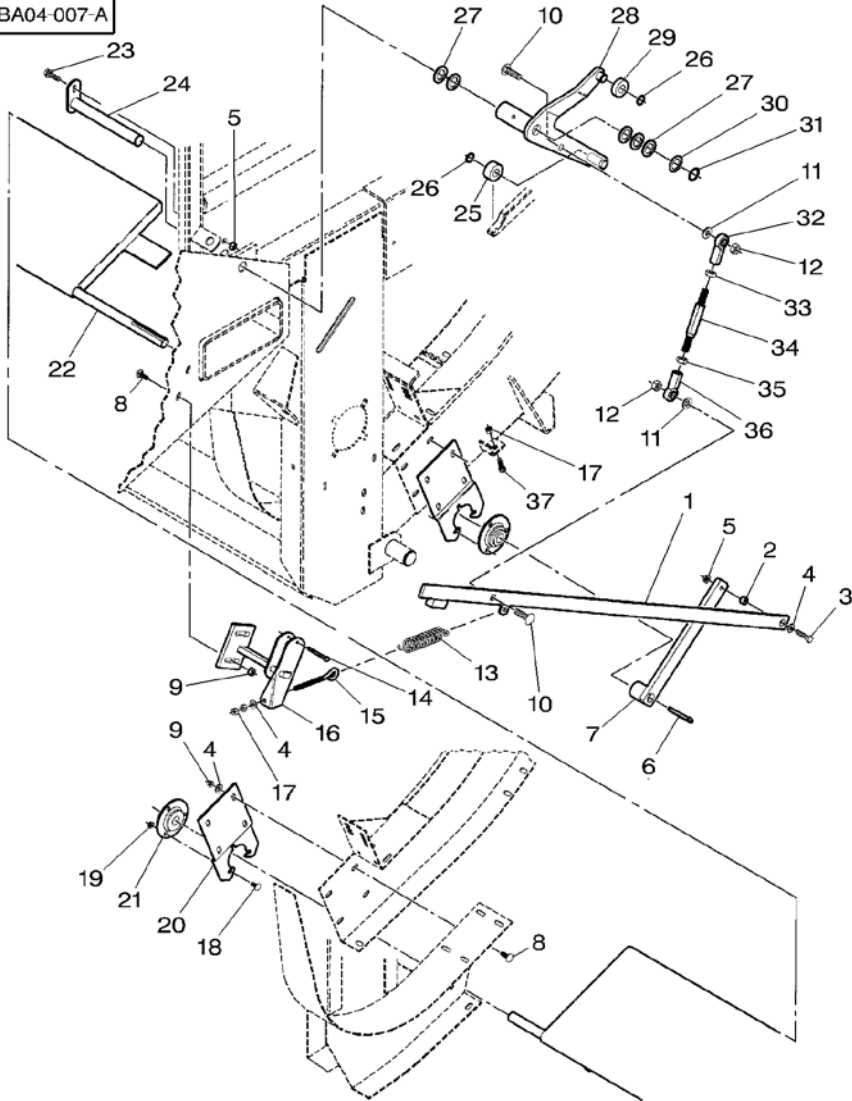

Charge And Plunger
Alimentation
Zubringer
Alimentatore
Alimentazione

40-40

5-BA04-007-A

26	70927732		2	SNAPRING	SEGMENT ARRET	SPRENGRING
27	Y52316	1" X 10	5	BUSH	ANELLO SIEGER	ANILLA RETENCION
28	★700137341P		1	ARM	BAGUE	BUCHSE
29	★700138225		1	ROLLER	BOCCOLA	CASQUILLO
30	Y52209	1" X 18	1	BUSH	BRAS	ARM
31	70927738		1	RING	BRACCIO	BRAZO
32	700720067		1	TOGGLE	GALET	ROLLE
33	7704000	1/2"-20	1	NUT	RULLO	RODILLO
34	★700137343P		1	ROD	BAGUE	BUCHSE
35	7774151	1/2"-20	1	NUT	BOCCOLA	CASQUILLO
36	700715897		1	TOGGLE	ANNEAU	RING
37	772434	3/8"-16 X 1-1/4	1	BOLT	ANELLO	ARO
					ROTULE	GELENKZAPFEN
					ECROU	MUTTER
					DADO	TUERCA
					TRINGLE	STANGE
					ASTA	VARILLA
					ECROU	MUTTER
					DADO	TUERCA
					ROTULE	GELENKZAPFEN
					ROTULA	PERNO ENGANCHE
					BOULON	MASCH.SCHRAUBE
					BULLONE	PERNO