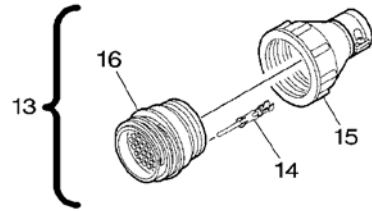

Electrical Plug
Prise Electrique
Elektrischer Stecker
Presaelettricità
Tomacorriente

30-85

5-BA64-007-B

27 700707001

28★700708760

29★700709175

30★700706400

27 (18-20 GAUGE)

27

27

1 KIT, HARNESS

3 SLEEVE

1 CONNECTOR

3 SEAL

JEU FAISCEAU
KIT FASCIOCAVI

MANCHON
MANICOTTO

BORNE
MORSETTO

JOINT ETANCHEITE
PARAOLIO

KABELSTRANGSATZ
JUEGO DE ARNES

HUELSE
MANCHA

DOPPELNIPPEL
CONECTOR

DICHTRING
RETEN