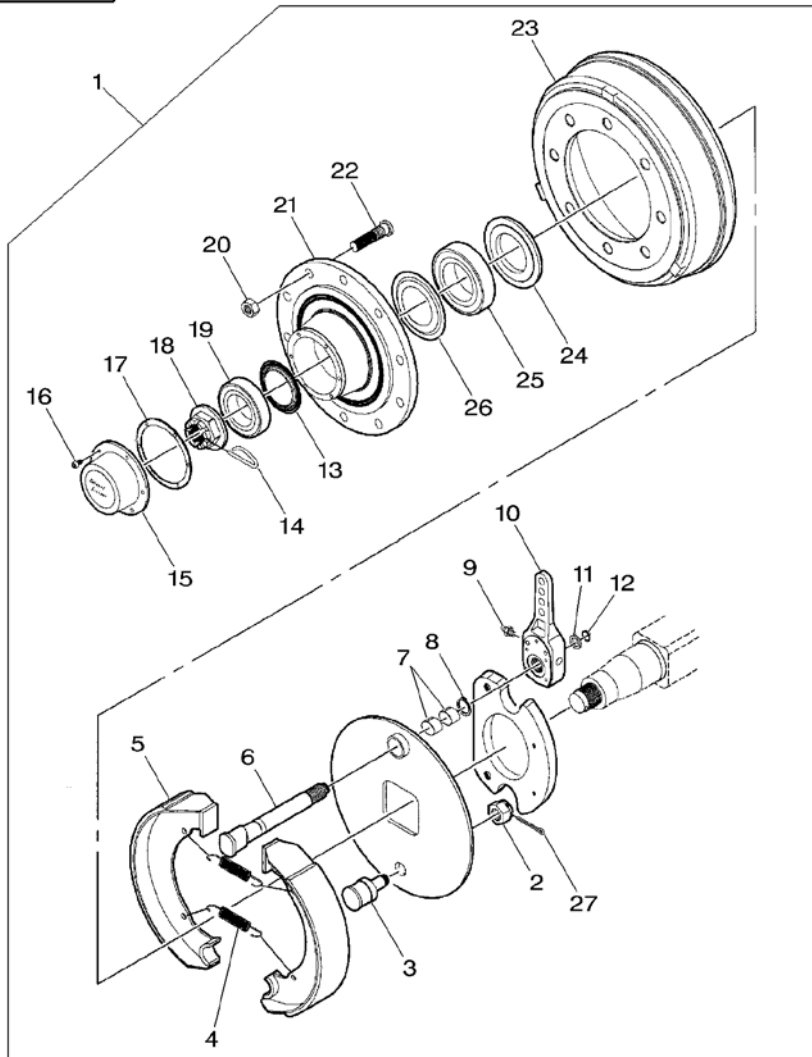

Drum Brake
Frein Tambour
Trommelbremse
Freno A Tamburo
Tambor De Freno

60-285

Up To H.K 74299 - Germany Up To H.K 74208
Jusqu'au H.K 74299 - Allemagne Jusqu'au H.K 74208
Bis H.K 74299 - Deutschland Bis H.K 74208
Fino Alla H.K 74299 - Alemania Fino Alla H.K 74208
Hasta H.K 74299 - Alemania Hasta H.K 74208

5-2825-002-A

25	★700720531	1	1 BEARING ASSY	ROULEMENT CUSCINETTO COMPL	RADIALLAGER RODAMIENTO RAD
26	★700720925	1	1 RING	ANNEAU ANELLO	RING ARO
27	★70918454	1 1/8" X 1-1/2	1 PIN	GOUPILLE PERNO	BOLZEN PASADOR