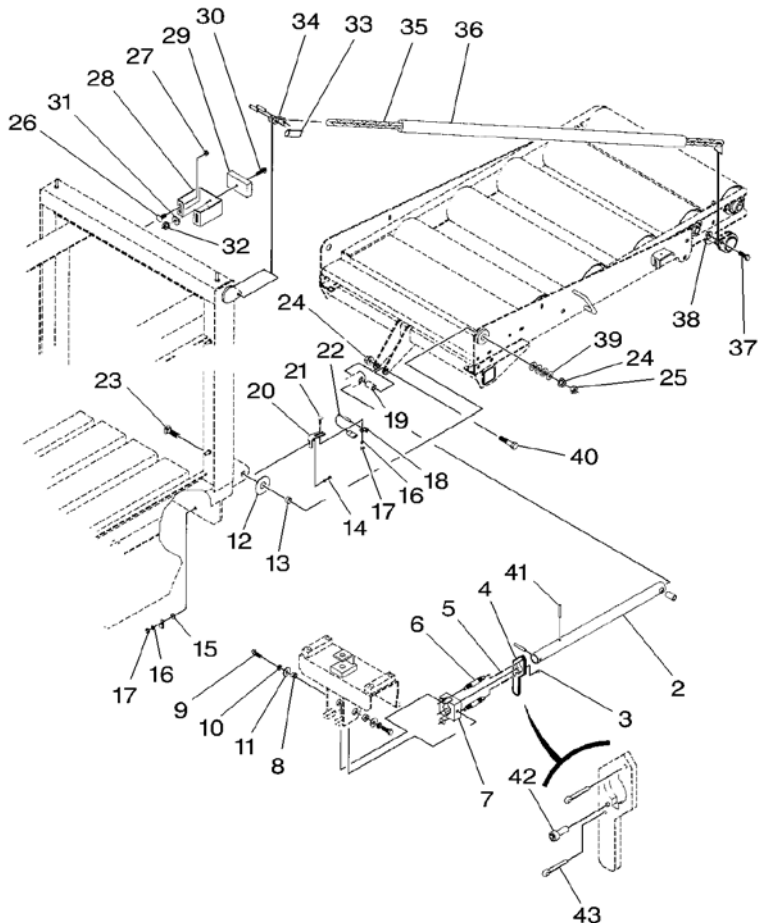

Bale Chute
Rampe De Dechargement
Ballenrutsche
Scivolo Per Balle
Tobogan De Descarga

80-70

Roller Kit (Continued) - With Electronic Control
Jeu De Rouleaux (Suite) - Avec Controle Electronique
Satzwalzen (Folge) - Mit Elektronische Steuerung
Gioco Rullo (Seguito) - Con Controllo Elettronico
Juego Rodillos (Sigue) - Con Control Electronico

5-BA46-029-A

27	704247	1	3/8"-16	2	LOCKNUT	ECROU BLOCAGE AUTOBLOCCANTE	FLACHMUTTER CONTRATUERCA
28	700129682B	1		1	SUPPORT	SUPPORTO	LAGERUNG
29	700707584	1		1	ADHESIVE	COLLANT ADESIVO	DISPOS.DE SOSTEN KLEBSTOFF ADHESIVO
30	7883341	1	5/16"-18 X1-1/4	1	BOLT	BOULON BULLONE	MASCH.SCHRAUBE PERNO
31	355618X1	1	5/16"	1	WASHER	RONDELLE RONDELLA	UNTERLEGSCHIEBE ARANDELA
32	Y704726	1	5/16"-18	1	TOP LOCKNUT	ECROU FREIN DADO DI TESTA	SELBSTS.MUTTER CONTRATUERCA SUP
33	700714066	33		2	PIN	GOUILLE PERNO	BOLZEN PASADOR
34	700714053	1		2	LINK	MAILLON MAGLIA	GLIED UNION
35	700714047	1		2	CHAIN	CHAINE CATENA	KETTE CADENA
36	700714150	1		2	SLEEVE	MANCHON MANICOTTO	HUELSE MANCHA
37	353725X1	1	1 1/2"-13 X 1-3/4	2	BOLT UNC	BOULON UNC BULLONE UNC	MASCH.SCHRB.UNC PERNO UNC
38	Y704742	1	1 1/2"-13	2	TOP LOCKNUT	ECROU FREIN DADO DI TESTA	SELBSTS.MUTTER CONTRATUERCA SUP
39	700712616	1		8	WASHER	RONDELLE RONDELLA	UNTERLEGSCHIEBE ARANDELA
40	354290X1	1	5/8"-11 X 3-1/4	1	BOLT UNC	BOULON UNC BULLONE UNC	MASCH.SCHRB.UNC PERNO UNC
41	700720195	2	5/16" X 2-1/4	2	PIN	GOUILLE PERNO	BOLZEN PASADOR
42	700719204	1	No 10-24 X 1/2	1	SCREW	VIS VITE	SCHRAUBE TORNILLO
43	354057X1	1	1 1/8" X 3/4	2	PIN	GOUILLE PERNO	BOLZEN PASADOR

[A] NOT ILLUSTRATED
NON ILLUSTRE
NICHT ABGEBILDET
NO ILLUSTRADO
NO ILLUSTRATED