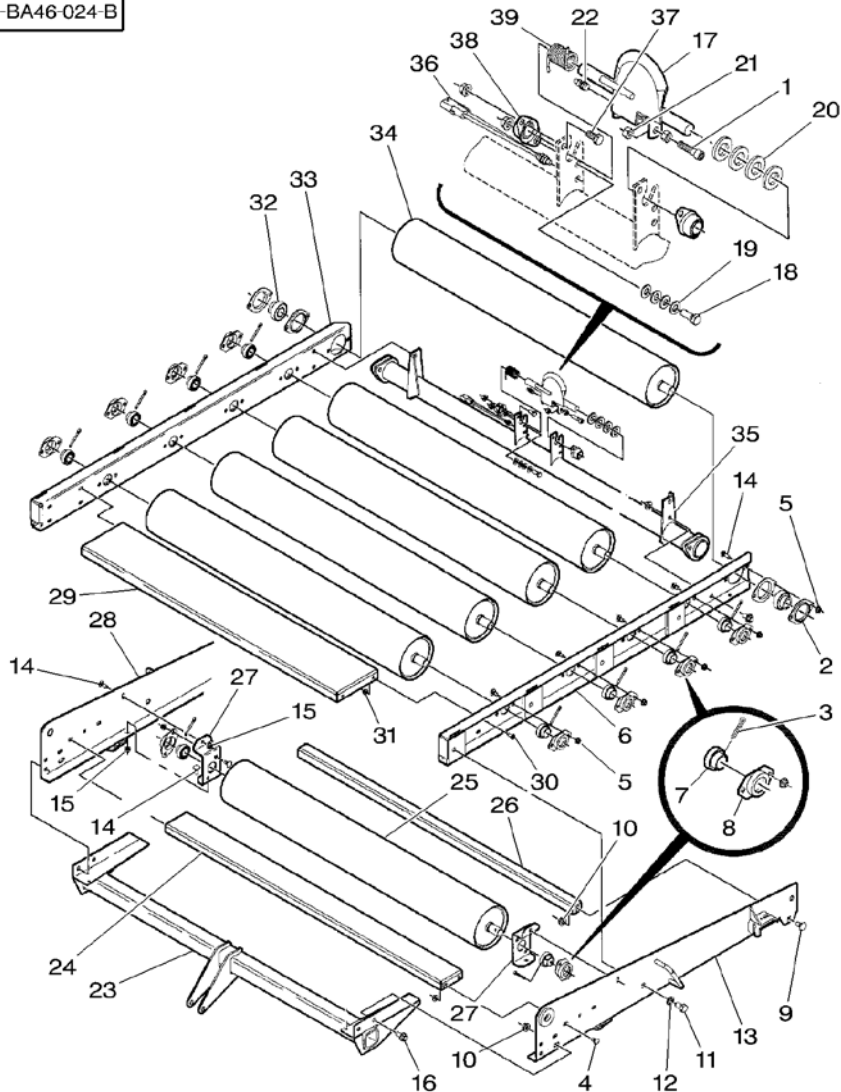

Bale Chute
Rampe De Dechargement
Ballenrutsche
Scivolo Per Balle
Tobogan De Descarga

80-65

Roller Kit (Continued) - With Electronic Control
Jeu De Rouleaux (Suite) - Avec Controle Electronique
Satzwalzen (Folge) - Mit Elektronische Steuerung
Gioco Rullo (Seguito) - Con Controllo Elettronico
Juego Rodillos (Sigue) - Con Control Electronico

5-BA46-024-B

0	MK41086		1	KIT, ATTACHMENT	JEU ACCESSOIRES	SATZ ANBAUTEILE
1	70917733	3/8"-16 X 1-1/4	1	SCREW UNC	KIT ACCESSORI	JUEGO ACCESORIO
2	Y710293		4	FLANGE	VIS UNC	SCHRAUBE UNC
3	62307	1/4" X 2	10	PIN	VITE UNC	TORNILLO UNC
4	70922784	3/8"-16 X 3/4	24	BOLT	FLASQUE	FLANSCH
5	Y704734	3/8"-16	10	PIN	FLANGIA	PLETINA
6	700139258B	◀	24	BOLT	GOUPILLE	BOLZEN
7	Y710392		28	TOP LOCKNUT	PERNO	PASADOR
8	700108622P		28	TOP LOCKNUT	BOULON	MASCH.SCHRAUBE
9	70928367	1/2"-13 X 1	1	CHANNEL	BULLONE	PERNO
10	Y704742	1/2"-13	1	CHANNEL	ECROU FREIN	SELBSTS.MUTTER
11	354441X1	5/8"-11 X 1	1	CHANNEL	DADO DI TESTA	CONTRATUERCA SUP
12	353433X1	5/8"	1	CHANNEL	CANAL	KANAL
13	700129744P	◀	10	BEARING	PROFILATO	CANAL
14	70922786	3/8"-16 X 1	10	BEARING	COUSSINET	LAGER
15	700711238	3/8"-16	10	FLANGE	CUSCINETTO	COJINETE
16	7883424	1/2"-13 X 1	10	FLANGE	FLASQUE	FLANSCH
17	700153131B		2	BOLT	FLANGIA	PLETINA
18	353691X1	3/8"-16 X 1	2	BOLT	BOULON	MASCH.SCHRAUBE
19	Y705533	3/8"	10	TOP LOCKNUT	BULLONE	PERNO
20	Y705566	3/4"	10	TOP LOCKNUT	ECROU FREIN	SELBSTS.MUTTER
21	355566X1	3/8"-16	4	BOLT UNC	DADO DI TESTA	CONTRATUERCA SUP
22	700710211		4	BOLT UNC	BOULON UNC	MASCH.SCHRB.UNC
23	700138042B		4	LOCK WASHER	BULLONE UNC	PERNO UNC
24	700138050B		4	LOCK WASHER	RONDELLE FREIN	FEDERRING
25	700138044B		1	ANGLE	ROSETTA ELASTICA	ARANDELA GROWER
			1	ANGLE	EQUERRE	WINKEL
			8	BOLT	ANGOLO	ANGULO
			8	NUT	BOULON	MASCH.SCHRAUBE
			8	SCREW	BULLONE	PERNO
			1	PADDLE	ECROU	MUTTER
			1	BOLT UNC	DADO	TUERCA
			4	WASHER	VIS	SCHRAUBE
			4	WASHER	VITE	TORNILLO
			1	NUT UNC	PALE	PADDEL
			1	ACTUATOR	PALETTA	ESPATULA
			1	SUPPORT	BOULON UNC	MASCH.SCHRB.UNC
			1	SHIELD	BULLONE UNC	PERNO UNC
			5	TUBE	RONDELLE	UNTERLEGSCHIEBE
					RONDELLA	ARANDELA
					RONDELLE	UNTERLEGSCHIEBE
					RONDELLA	ARANDELA
					ECROU UNC	MUTTER UNC
					DADO UNC	TUERCA UNC
					DECLENCHEUR	BETAETIGUNG
					AZIONATORE	ACTUADOR
					SUPPORT	LAGERUNG
					SUPPORTO	DISPOS.DE SOSTEN
					TOLE	SCHILD
					RIPARO	BLINDAJE
					TUBE	ROHR
					TUBO	TUBO