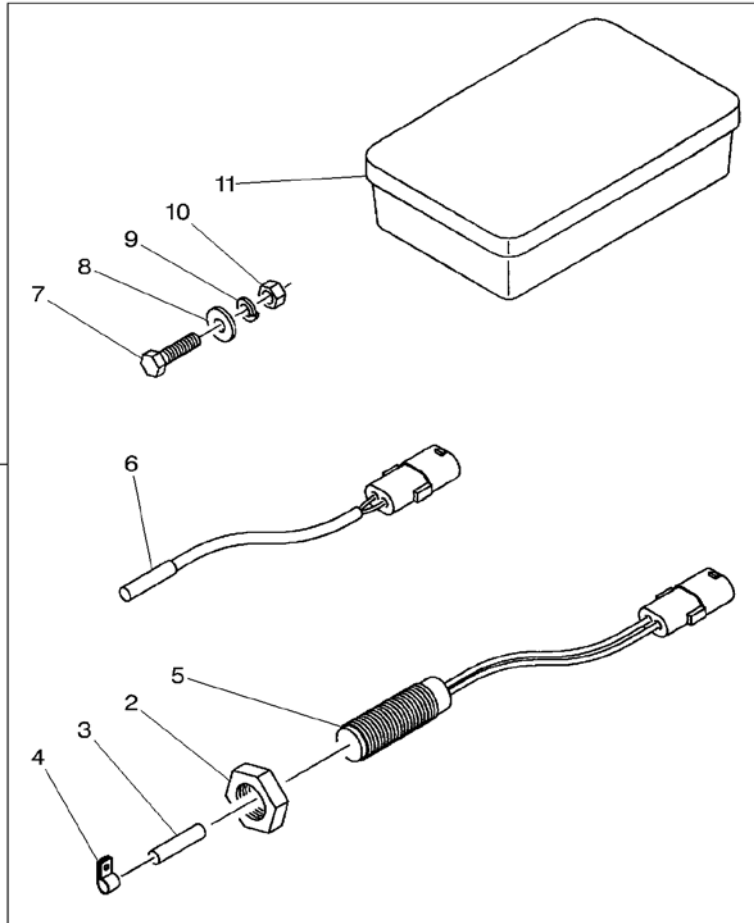

Electrical
Electricite
Elektrizitat
Elettricita
Electricidad

30-115

Kit
Kit
Kit
Kit
Kit

5-BA10-003-A

1	700114076		1	BOX	BOITE	SCHACHTEL
2	353436X1	1	3/4"-16	2 NUT UNF	SCATOLA	CAJA
3	700706340	1			ECROU UNF	MUTTER UNF
4	70926919	1	1/4"	1 MAGNET	DADO UNF	TUERCA UNF
5	700706398	1			AIMANT	MAGNET
6	700113863	1		1 CLIP	MAGNETE	IMAN
7	70927401	1	1/4"-20 X 1	1 SENSOR	CLIP	SHELLE
8	353769X1	1	1/4"	1 SWITCH	FERMAGLIO	CRAPA RETEN
9	353441X1	1	1/4"		DETECTEUR	SENSOR.
10	355564X1	1	1/4"-20	1 BOLT	SENSORE	DETECTOR
11	700707474	1		1 SWITCH	INTERRUPTEUR	SCHALTER
				1 BOLT	INTERRUPTORE	INTERRUPTOR
				1 WASHER	BOULON	MASCH.SCHRAUBE
				1 LOCK WASHER	BULLONE	PERNO
				1 NUT UNC	RONDELLE	UNTERLEGSCHIEBE
				1 BOX	RONDELLA	ARANDELA
					RONDELLE FREIN	FEDERRING
					ROSETTA ELASTICA	ARANDELA GROWER
					ECROU UNC	MUTTER UNC
					DADO UNC	TUERCA UNC
					BOITE	SCHACHTEL
					SCATOLA	CAJA