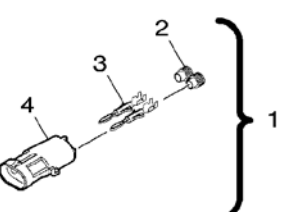

Electrical Plug
Prise Electrique
Elektrischer Stecker
Presaelettricità
Tomacorriente

30-85

5-BA64-007-B

1	700708753		1	KIT, HARNESS	JEU FAISCEAU	KABELSTRANGSATZ
2	*700706400	1	2	SEAL	KIT FASCIOCAVI	JUEGO DE ARNES
3	*700706401	1 (18-20 GAUGE)	2	CONNECTOR	JOINT ETANCHEITE	DICHTRING
4	*700706399	1			PARAOLIO	RETEN
5	700706999		1	CONNECTOR	BORNE	DOPPELNIPPEL
6	*700708760	5 (18-20 GAUGE)			MORSETTO	CONECTOR
7	*700708761	5	1	CONNECTOR	BORNE	DOPPELNIPPEL
8	*700706400	5	2	SEAL	MORSETTO	CONECTOR
9	700709354		1	KIT	JOINT ETANCHEITE	DICHTRING
10	*700706400	9	4	SEAL	PARAOLIO	RETEN
11	*700708964	9	1	CONNECTOR	BORNE	DOPPELNIPPEL
12	*700706401	9	4	CONNECTOR	MORSETTO	CONECTOR
13	700707003		1	KIT, HARNESS	BORNE	DOPPELNIPPEL
14	*700718605	13	1	KIT, HARNESS	MORSETTO	CONECTOR
15	*700709911	13	37	PIN	JEU FAISCEAU	KABELSTRANGSATZ
16	*700718604	13	1	CLAMP	KIT FASCIOCAVI	JUEGO DE ARNES
17	700707004		1	KIT, HARNESS	GOUPILE	BOLZEN
18	*700718608	17	1	CONNECTOR	PERNO	PASADOR
19	*700718607	17	1	CONNECTOR	COLLIER	HALTESCHELLE
20	*72514691	17	1	CONNECTOR	FASCETTA	ABRAZADERA
21	*72514681	17	1	CONNECTOR	BORNE	DOPPELNIPPEL
22	1713981		1	KIT, HARNESS	MORSETTO	CONECTOR
23	700707002		1	KIT, HARNESS	JEU FAISCEAU	KABELSTRANGSATZ
24	*700706400	23	37	CONNECTOR	KIT FASCIOCAVI	JUEGO DE ARNES
25	*700708963	23	1	CONNECTOR	BORNE	DOPPELNIPPEL
26	*700708760	23 (18-20 GAUGE)	1	CONNECTOR	MORSETTO	CONECTOR
			1	CLAMP	JOINT ETANCHEITE	DICHTRING
			1	CONNECTOR	PARAOLIO	RETEN
			4	SLEEVE	BORNE	DOPPELNIPPEL
					MORSETTO	CONECTOR
					MANCHON	HUELSE
					MANICOTTO	MANCHA