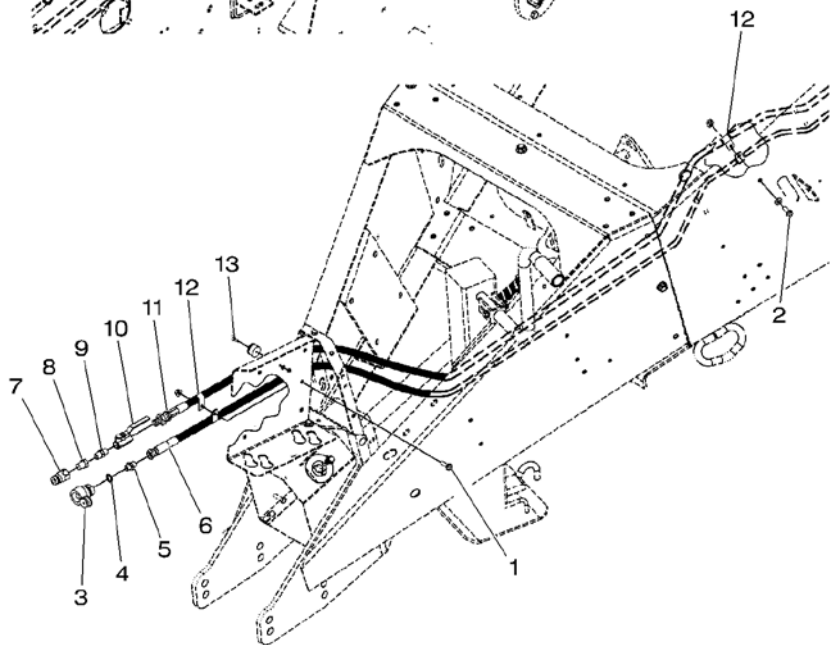

Brake System
Systeme De Freinage
Brems System
Sistea Di Frenata
Sistema De Frenado

60-225

Tandem - Hydraulic Brakes
Tandem - Frein Hydraulique
Tandem - Hydraulik Bremse
Tandem - Freni Idraulico
Tandem - Freno Hydraulico

5-BA13-022-B

1	★7883382	3/8"-16 X 1	3	SCREW	VIS	SCHRAUBE
1	★700711238	3/8"-16	3	NUT	VITE	TORNILLO
2	★7883382	3/8"-16 X 1			ECROU	MUTTER
2	★Y705533	3/8"	1	WASHER	DADO	TUERCA
2	★700711238	3/8"-16	1	NUT	VIS	SCHRAUBE
3	700720423		1	COUPLER	VITE	TORNILLO
4	700720414		1	WASHER	RONDELLE	UNTERLEGSCHIEBE
5	700720416		1	ADAPTOR	RONDELLE	ARANDELA
6	700720426	👁 60-230 No 4&	1	HOSE	ECROU	MUTTER
7	★70594977		1	COUPLER	DADO	TUERCA
8	46235		1	BUSH	ACCOUPLMENT	KUPPLUNGSTUECK
9	7846462		1	NIPPLE	ACCOPIATORE	ACOPLADOR
10	700709593		1	PRESSURE VALVE	RONDELLE	UNTERLEGSCHIEBE
11	700720427	👁 60-230 No 4&	1	HYDRAULIC HOSE	RONDELLE	ARANDELA
12	70925619	5/8"	8	CLAMP	ADAPTATEUR	REDUZIERNIPPEL
13	★700707346	No 10-32 X 3/4	1	BOLT	ADATTATORE	ADAPTADOR
13	70917380	No 10	1	WASHER	DURITE	SCHLAUCH
13	Y704445	No 10-32	1	NUT	TUBO FLESSIBILE	FLEXIBLE
					ACCOUPLMENT	KUPPLUNGSTUECK
					ACCOPIATORE	ACOPLADOR
					BAGUE	BUCHSE
					BOCCOLA	CASQUILLO
					GRAISSEUR COUDE	NIPPEL
					NIPPLO	NIPLE
					VALVE	DRUCKVENTIL
					VALVOLA PRESSION	VALVULA PRESION
					DURITE HYDRAULIC	HYDRAUL.SCHLAUCH
					TUBO HYDRAULICO	TUBO HYDRAULICO
					COLLIER	HALTESCHELLE
					FASCETTA	ABRAZADERA
					BOULON	MASCH.SCHRAUBE
					BULLONE	PERNO
					RONDELLE	UNTERLEGSCHIEBE
					RONDELLE	ARANDELA
					ECROU	MUTTER
					DADO	TUERCA