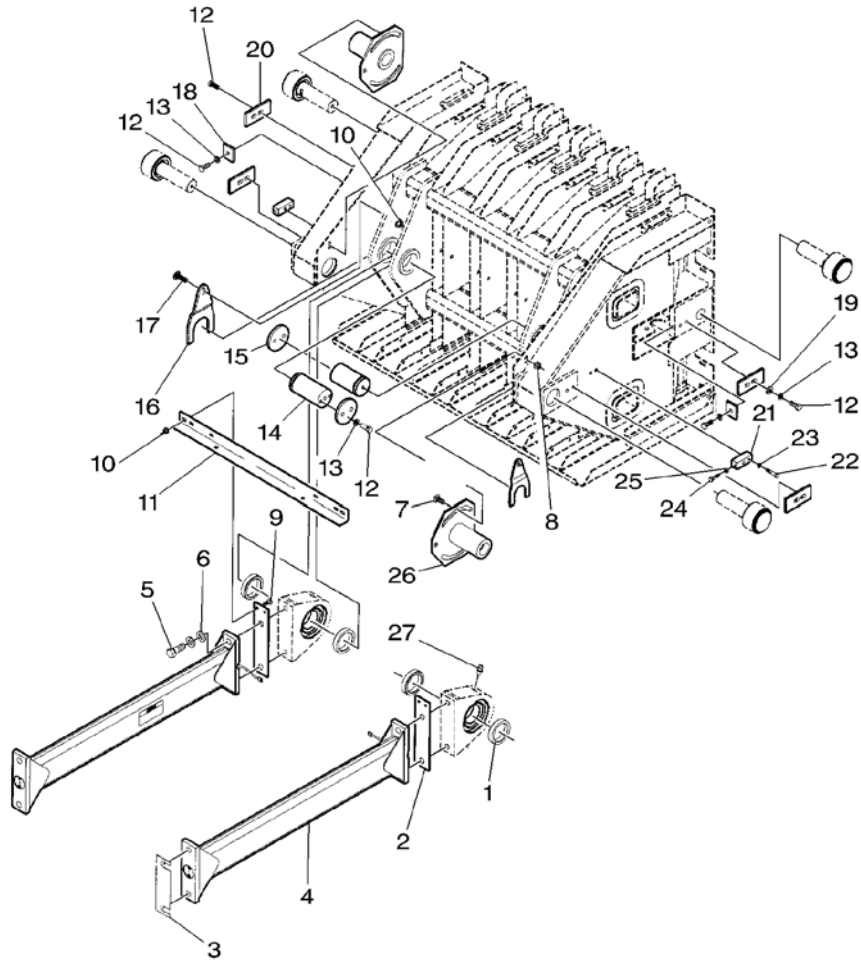

Plunger
Piston
Kolben
Pistone
Stantuffo

40-50

Shaft
Arbre
Welle
Albero
Palier

5-BA31-013-A

27 70923219

1/4"-28

2 GREASER

GRAISSEUR
INGRASSATORE

FETTNIPPEL
ENGRASADOR