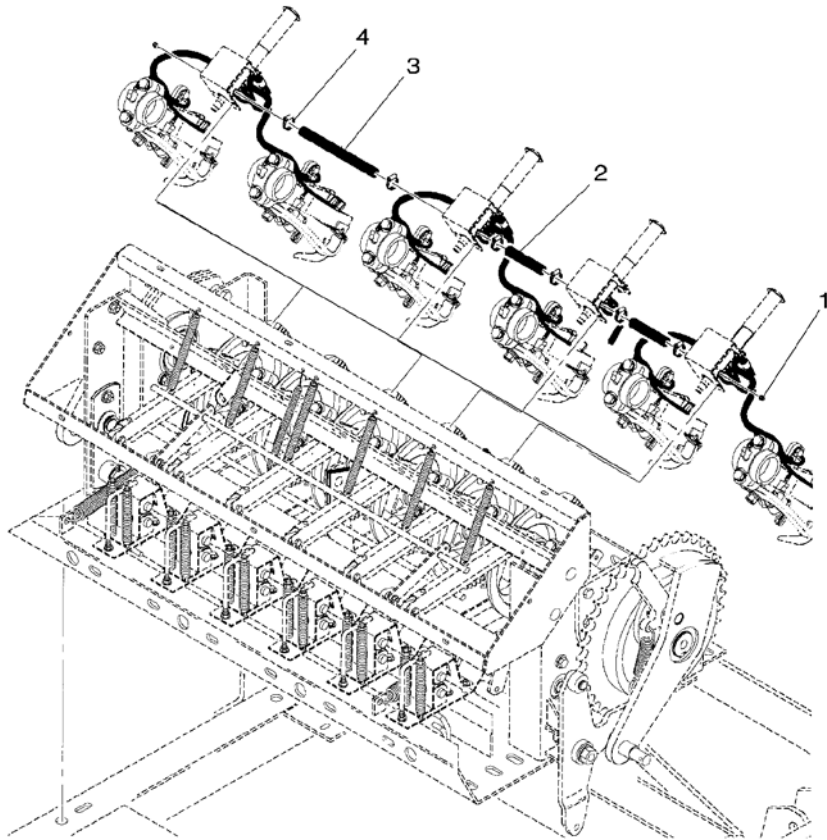

Lubrication
 Lubrification
 Schmierer
 Lubrificazione
 Engrase

50-110

5-BA16-025-A

- 1 ✱ Y46409 1/8"
- 2 700706281
- 3 700706282
- 4 7020019

- 2 PLUG
- 2 HOSE
- 1 HOSE
- 6 CLAMP

- BOUCHON
- TAPPO
- DURITE
- TUBO FLESSIBILE
- DURITE
- TUBO FLESSIBILE
- COLLIER
- FASCETTA