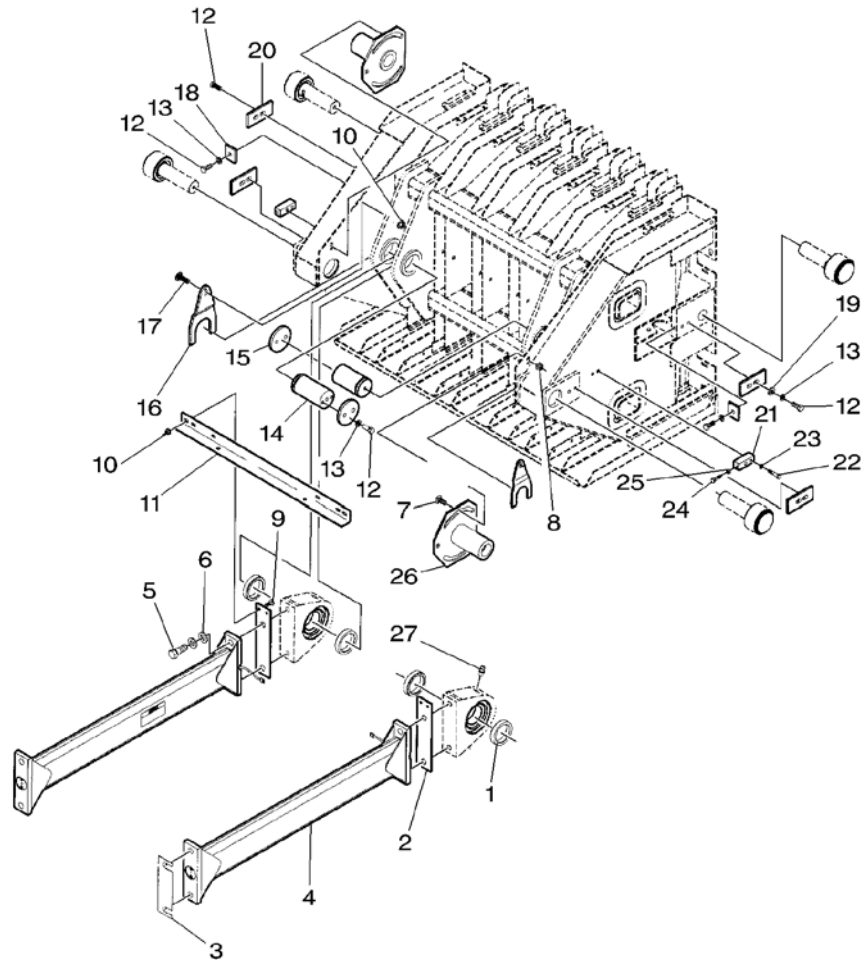

Plunger
Piston
Kolben
Pistone
Stantuffo

40-50

Shaft
Arbre
Welle
Albero
Palier

5-BA31-013-A

1	★700137198P		4	SPACER	ENTRETOISE	ABSTANDSTUECK
2	★700137187P		2	PLATE	DISTANZIALE	PIEZA DISTANCIA
3	★700137210P		1	SHIM	PLAQUE	PLATTE
4	★700137254B		2	ARM	PIASTRA	PLATO
5	700706419	3/4"-10 X 2	1	SHIM	CALE REGLAGE	EINSTELLBLECH
6	Y705566	3/4"	2	ARM	SPESSORE	CALCE
7	★364224X1	1/2"-13 X 1-1/4	8	BOLT	BRAS	ARM
8	Y704742	1/2"-13	16	WASHER	BRACCIO	BRAZO
9	7883382	3/8"-16 X 1	2	BOLT UNC	BOULON	MASCH.SCHRAUBE
10	Y704734	3/8"-16	2	TOP LOCKNUT	BULLONE	PERNO
11	★700137181P		2	BOLT UNC	RONDELLE	UNTERLEGSCHIEBE
12	★354276X1	1/2"-13 X 1-1/4	2	BOLT UNC	RONDELLA	ARANDELA
13	★353439X1	1/2"	2	TOP LOCKNUT	BOULON UNC	MASCH.SCHRB.UNC
14	700137222		2	TOP LOCKNUT	BULLONE UNC	PERNO UNC
15	★700137184P		4	SCREW	ECROU FREIN	SELBSTS.MUTTER
16	★700137221P		6	TOP LOCKNUT	DADO DI TESTA	CONTRATUERCA SUP
17	★70923220	3/8"-16 X 1-1/4	1	ANGLE	VIS	SCHRAUBE
18	★700124027P		6	TOP LOCKNUT	VITE	TORNILLO
19	★705541	1/2"	1	ANGLE	ECROU FREIN	SELBSTS.MUTTER
20	★700124022P		1	ANGLE	DADO DI TESTA	CONTRATUERCA SUP
21	★700124023P		14	LOCK WASHER	EQUERRE	WINKEL
22	★354264X1	3/8"-16 X 1-3/4	14	LOCK WASHER	ANGOLO	ANGULO
23	★353434X1	3/8"	2	SHAFT	BOULON UNC	MASCH.SCHRB.UNC
24	★353693X1	3/8"-16 X 1-1/4	2	PLATE	BULLONE UNC	PERNO UNC
25	★70917421	3/8"-16	2	CLIP	RONDELLE FREIN	FEDERRING
26	★700137200P		2	CLIP	ROSETTA ELASTICA	ARANDELA GROWER
			2	PLATE	ARBRE	WELLE
			2	PLATE	ALBERO	ARBOL
			2	BOLT	PLAQUE	PLATTE
			2	BOLT	PIASTRA	PLATO
			2	PLATE	CLIP	SCHELLE
			2	BOLT	FERMAGLIO	CRAPA RETEN
			2	PLATE	BOULON	MASCH.SCHRAUBE
			8	FLAT WASHERS	BULLONE	PERNO
			4	PLATE	PLAQUE	PLATTE
			2	BLOCK	PIASTRA	PLATO
			4	BOLT UNC	BLOCCO	BLOQUE
			4	LOCK WASHER	BOULON UNC	MASCH.SCHRB.UNC
			2	SCREW UNC	BULLONE UNC	PERNO UNC
			2	NUT	RONDELLE FREIN	FEDERRING
			2	SUPPORT	ROSETTA ELASTICA	ARANDELA GROWER
			2	SUPPORT	VIS UNC	SCHRAUBE UNC
			2	SUPPORT	VITE UNC	TORNILLO UNC
			2	SUPPORT	ECROU	MUTTER
			2	SUPPORT	DADO	TUERCA
			2	SUPPORT	SUPPORT	LAGERUNG
			2	SUPPORT	SUPPORTO	DISPOS.DE SOSTEN