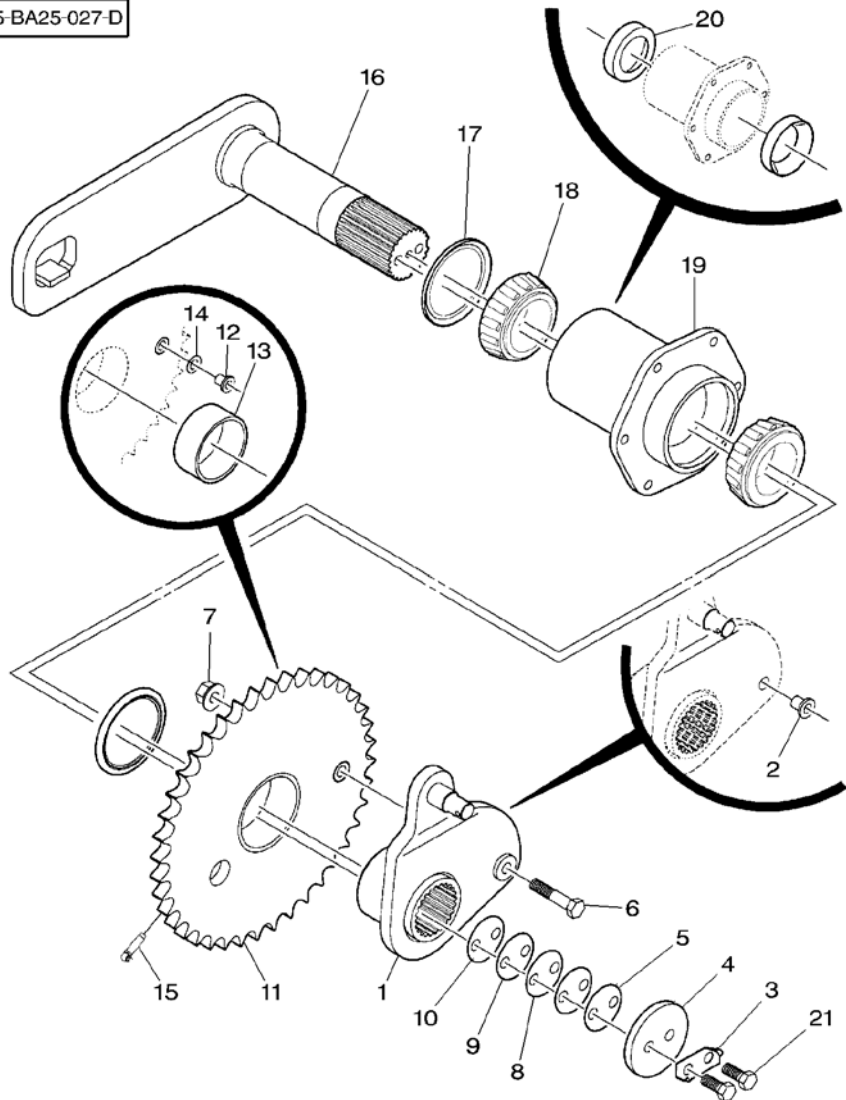

Chain Drive
Transmission Par Chaîne
Kettenantrieb
Trasmissione A Catena
Accionamiento Cadena

10-115

5-BA25-027-D

1	★700137399P		1	HUB	MOYEU MOZZO	NABE CUBO
2	★700137396	1	1	SLEEVE	MANCHON MANICOTTO	HUELSE MANCHA
3	★700137407P		1	LOCKING PLATE	PLAQUE BLOCAGE PIASTRA DI FERMO	SICH.BLECH PLACA DE BLOCAJE
4	★700137408P		1	CAP	CHAPEAU CAPPELLO	KAPPE TAPA
5	700716247	⌘ 0,510 / 0,020	1	SHIM	CALE REGLAGE SPESSORE	EINSTELLBLECH CALCE
6	★354289X1	5/8"-11 X 3	1	BOLT UNC	BOULON UNC BULLONE UNC	MASCH.SCHRB.UNC PERNO UNC
7	★700703922	5/8"-11	1	TOP LOCKNUT	ECROU FREIN DADO DI TESTA	SELBSTS.MUTTER CONTRATUERCA SUP
8	700716244	⌘ 0,076 / 0,003	2	SHIM	CALE REGLAGE SPESSORE	EINSTELLBLECH CALCE
9	700716245	⌘ 0,130 / 0,005	1	SHIM	CALE REGLAGE SPESSORE	EINSTELLBLECH CALCE
10	700716246	⌘ 0,250 / 0,010	1	SHIM	CALE REGLAGE SPESSORE	EINSTELLBLECH CALCE
11	★700137397P	⌘ 40	1	SPROCKET	BARBOTIN RUOTA MOTRICE	KETTENRAD RUEDA DE CADENA
12	★700137396	11	2	SLEEVE	MANCHON MANICOTTO	HUELSE MANCHA
13	★700112933	11	1	BUSH	BAGUE BOCCOLA	BUCHSE CASQUILLO
14	Y52266	11 1"-1/4 X 14	1	BOLT	BOULON BULLONE	MASCH.SCHRAUBE PERNO
15	★77388	1/8"-27 X 90	1	PIN	GOUPILLE PERNO	BOLZEN PASADOR
16	★700137390P		1	ARM	BRAS BRACCIO	ARM BRAZO
17	700716267		2	SEAL	JOINT ETANCHEITE PARAOILIO	DICHTRING RETEN
18	70927347		2	BEARING CONE	CONE ROULEMENT CONO CUSCINETTO	LAGERINNENRING CONO COJINETE
19	★700137393P		1	HUB	MOYEU MOZZO	NABE CUBO
20	★70927348	19	2	BEARING CUP	CUVETTE ROULEMNT COPPA CUSCINETTO	LAGERAUSSENRING ANILLO COJINETE
21	★353726X1	5/8"-11 X 1-1/2	2	BOLT UNC	BOULON UNC BULLONE UNC	MASCH.SCHRB.UNC PERNO UNC