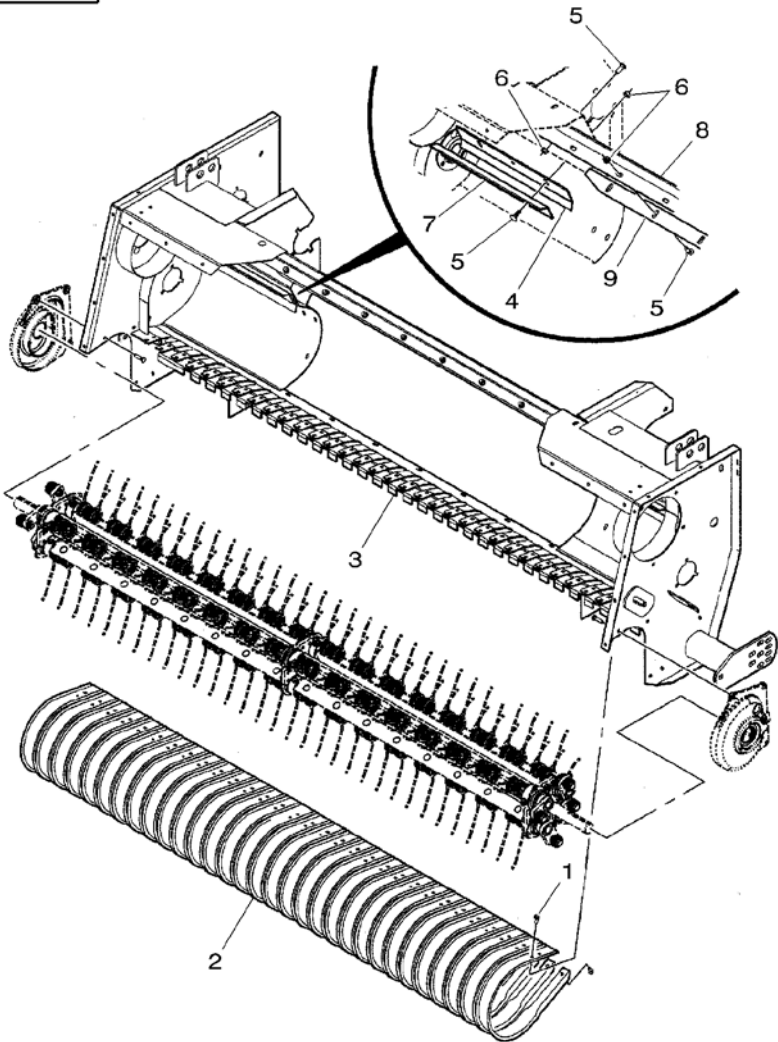

Pick-Up
Pick-Up
Aufsammeltrommel
Raccoglitore
Recogedor

With Cutter
Avec Couteau
Mit Messer
Con Cuchillo
Con Coltello

20-60

➔ HP 74101

5-BA23-018-A

1 ★ Y703132	5/16"-18 X 3/4	62 BOLT	BOULON	MASCH.SCHRAUBE
2 ★ 700129658P		31 WRAPPER	BULLONE	PERNO
3 ★ Y700163328		1 PICKUP	COUVERTURE	UMSCHLAG
4 ★ 700163348P		2 STRIPPER	IMBALLATORE	ENVASE
5 ★ 70922786	3/8"-16 X 1	18 BOLT	PICK UP	PICKUP
6 ★ 700711238	3/8"-16	18 NUT	RECUPERO	RECOGEDORA
7 ★ 700163349P		2 STRIPPER	DEBOURREUR	ABSTREIFER
8 ★ 700163346P		1 CHANNEL	SPOGLIATORE	DESBARBADOR
9 ★ 700163347P		1 STRIPPER	CANAL	KANAL
			PROFILATO	CANAL
			DEBOURREUR	ABSTREIFER
			SPOGLIATORE	DESBARBADOR