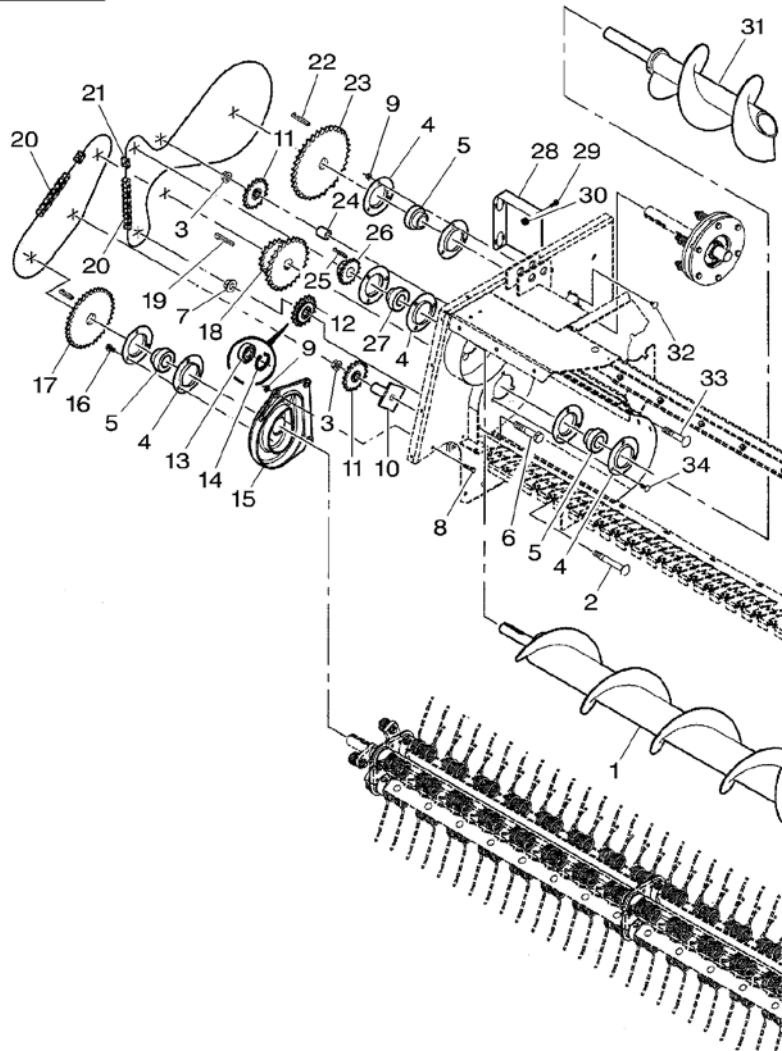

Chain Drive
Transmission Par Chaîne
Kettenantrieb
Trasmissione A Catena
Accionamiento Cadena

With Cutter
Avec Couteau
Mit Messer
Con Cuchillo
Con Coltello

20-110

Right Side - From H.P 74101
Cote Droit - A Partir Du H.P 74101
Rechte Seite - Ab H.P 74101
Lato Destro - Dalla H.P 74101
Lado Derecho - Despues H.P 74101

5-BA32-004-A

27★51292		1 BEARING	COUSSINET	LAGER
28★700161289P		1 SUPPORT	CUSCINETTO	COJINETE
29★7883325	5/16"-18 X 3/4	2 SCREW	SUPPORT	LAGERUNG
30★70931277	5/16"-18	2 LOCKNUT	SUPPORTO	DISPOS.DE SOSTEN
31★700163340P	▶	1 AUGER	VITE	SCHRAUBE
32★70922784	3/8"-16 X 3/4	3 BOLT	ECROU BLOCCAGE	TORNILLO
33★364988X1	5/8"-11 X 3-1/2	1 BOLT UNC	AUTOBLOCCANTE	FLACHMUTTER
34★70922786	3/8"-16 X 1	6 BOLT	VIS SANS FIN	CONTRATUERCA
			COCLEA	FOERDERSCHNECKE
			BOULON	SINFIN
			BULLONE	MASCH.SCHRAUBE
			BOULON UNC	PERNO
			BULLONE UNC	MASCH.SCHRB.UNC
			BOULON	PERNO UNC
			BULLONE	MASCH.SCHRAUBE
				PERNO