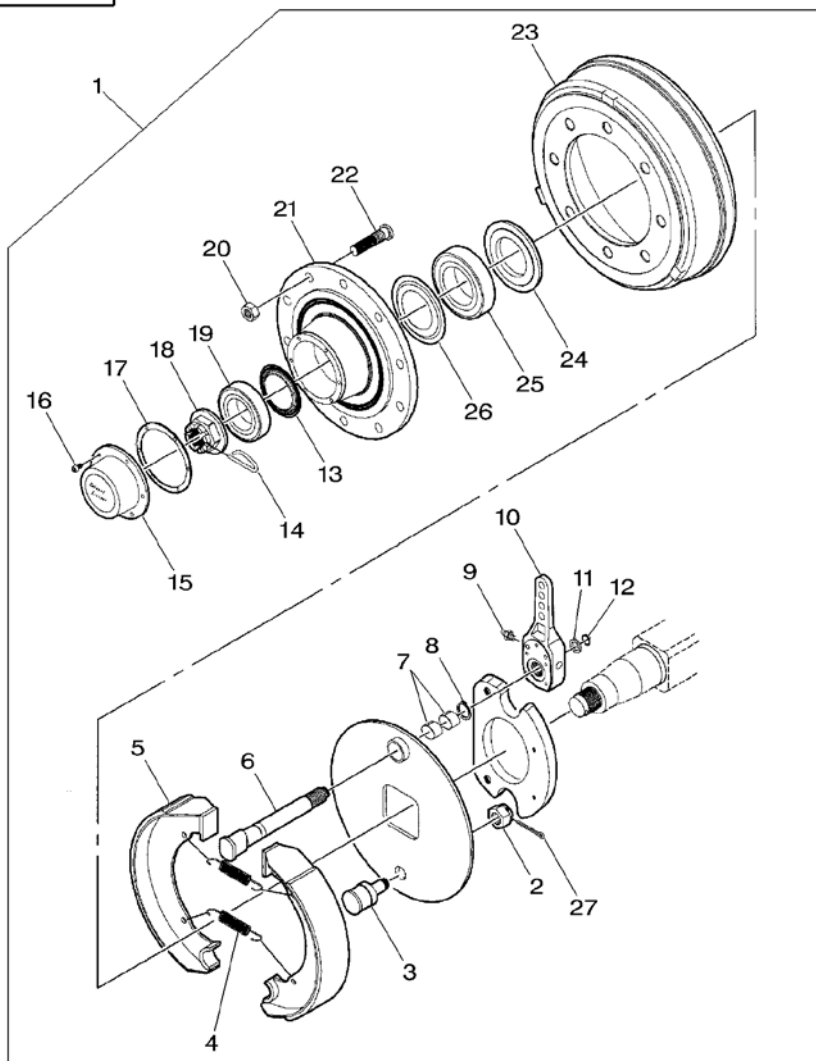

Drum Brake
Frein Tambour
Trommelbremse
Freno A Tamburo
Tambor De Freno

60-285

Up To H.K 74299 - Germany Up To H.K 74208
Jusqu'au H.K 74299 - Allemagne Jusqu'au H.K 74208
Bis H.K 74299 - Deutschland Bis H.K 74208
Fino Alla H.K 74299 - Alemania Fino Alla H.K 74208
Hasta H.K 74299 - Alemania Hasta H.K 74208

5-2825-002-A

1	★700721426	◀	1 BRAKE	FREIN	BREMSE
1	★700721425	▶	1 BRAKE	FRENO	FRENO
2	★700728149	1	1 NUT	FREIN	BREMSE
3	★700721427	1	1 PIVOT	FRENO	FRENO
4	★700728132	1	2 SPRING	ECROU	MUTTER
5	★3904692M91	1	2 KIT, SHOE	DADO	TUERCA
6	★700721428	1	1 SHAFT	PIVOT	DREHZAPFEN
7	★700728144	1	2 BUSH	CARDINE	PIVOTE
8	★700720148	1	1 UNIVERSAL JOINT	RESSORT	FEDER
9	★77552	1	1 GREASER	MOLLA	MUELLE
10	★700720555	1	1 LEVER	JEU SABOTS	BODENPLATTENSATZ
10	★700720554	1	1 LEVER	KIT SUOLE	JUEGO ZAPATAS
11	★3901370M1	1	1 WASHER	ARBRE	WELLE
12	★3901359M1	1	1 CIRCLIP	ALBERO	ARBOL
13	★3904704M91	1	1 KIT, SEAL	BAGUE	BUCHSE
14	★700728141	1	1 CLIP	BOCCOLA	CASQUILLO
15	★3904577M1	1	1 CAP	CARDAN	KARDANGELLENK
16	★700720826	1	6 SCREW	GIUNTO UNIVERSAL	CRUCETA CARDAN
17	★700720928	1	1 GASKET	GRAISSEUR	FETTNIPEL
18	★700728140	1	1 NUT	INGRASSATORE	ENGRASADOR
19	★700720457	1	1 BEARING	LEVIER	HEBEL
20	★700715684	1	1 NUT	LEVA	PALANCA
21	★3904573M1	1	1 HUB	LEVIER	HEBEL
22	★700728135	1	10 BOLT	LEVA	PALANCA
23	★3904567M1	1	1 BRAKE DRUM	RONDELLE	UNTERLEGSCHIEBE
24	★3904704M91	1	1 KIT, SEAL	RONDELLA	ARANDELA
				CIRCLIP	SEEGERING
				ANELLO ELASTICO	GRAPA CIRCULAR
				JEU ETANCHEITE	DICHTRINGSATZ
				KIT TENUTA	RETENES JUEGO
				CLIP	SHELLE
				FERMAGLIO	CRAPA RETEN
				CHAPEAU	KAPPE
				CAPPELLO	TAPA
				VIS	SCHRAUBE
				VITE	TORNILLO
				JOINT	DICHTSCHEIBE
				GUARNIZIONE	EMPAQUETADURA.
				ECROU	MUTTER
				DADO	TUERCA
				COUSSINET	LAGER
				CUSCINETTO	COJINETE
				ECROU	MUTTER
				DADO	TUERCA
				MOYEU	NABE
				MOZZO	CUBO
				BOULON	MASCH.SCHRAUBE
				BULLONE	PERNO
				TAMBOUR DE FREIN	BREMSTROMMEL
				TAMBURO FRENO	TAMBOR DE FRENO
				JEU ETANCHEITE	DICHTRINGSATZ
				KIT TENUTA	RETENES JUEGO