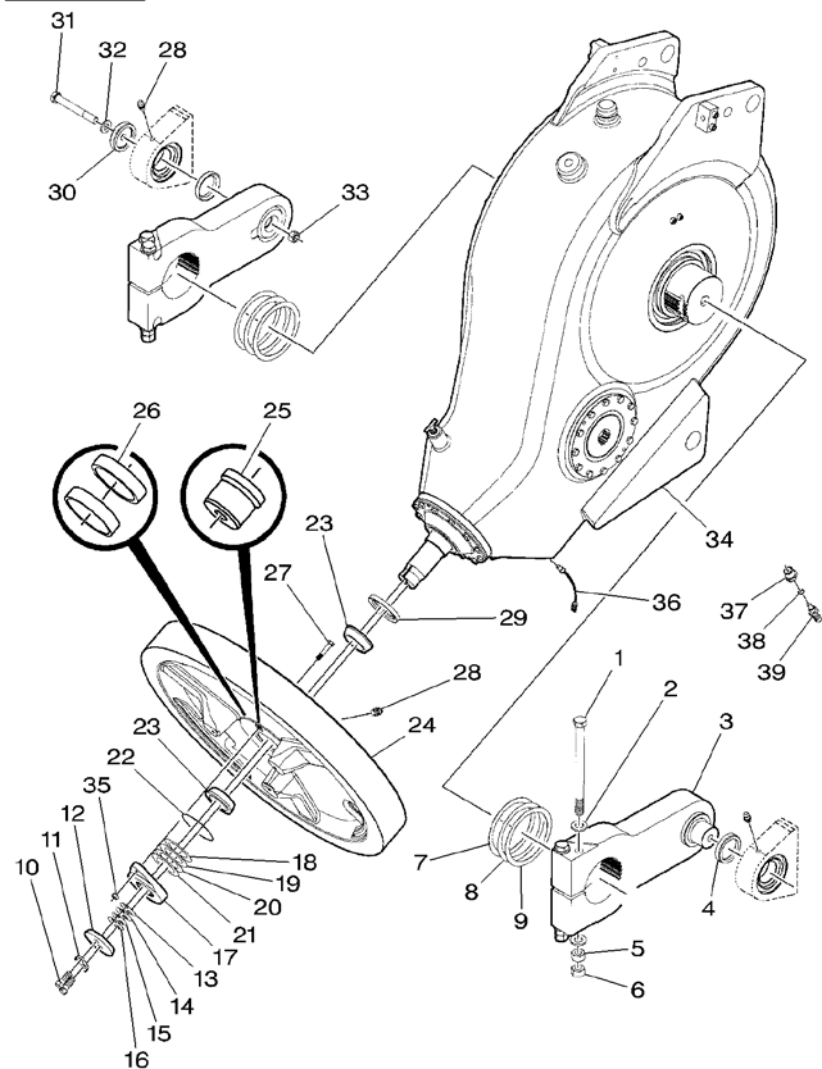

Transmission
Transmission
Getriebe
Transmissione
Transmission

10-80

Flywheel
Volant Moteur
Schwungrad
Volano
Volante Motor

5-BA01-038-C

1	700716699	7/8"-9 X 12	4	CAPSCREW	VIS BOUCHON TAPPO A VITE	HUTSCHRAUBE TORNILLO TAPON
2	705665	7/8"	8	WASHER	RONDELLE RONDELLA	UNTERLEGSCHIEBE ARANDELA
3	★700137103P		2	ARM	BRAS BRACCIO	ARM BRAZO
4	★700137106P		2	SPACER	ENTRETOISE DISTANZIALE	ABSTANDSTUECK PIEZA DISTANCIA
5	700716698	7/8"-9	4	NUT	ECROU DADO	MUTTER TUERCA
6	★375101X1	7/8"-9	4	NUT UNC	ECROU UNC DADO UNC	MUTTER UNC TUERCA UNC
7	700708038	⌘ 0.25/.010	2	SHIM	CALE REGLAGE SPESSORE	EINSTELLBLECH CALCE
8	700708039	⌘ 0.64/.025	2	SHIM	CALE REGLAGE SPESSORE	EINSTELLBLECH CALCE
9	700708041	⌘ 1.20/.048	2	SHIM	CALE REGLAGE SPESSORE	EINSTELLBLECH CALCE
10	700708355	M16 X 40	2	BOLT	BOULON BULLONE	MASCH.SCHRAUBE PERNO
11	★700113045P		1	LOCKING PLATE	PLAQUE BLOCAGE PIASTRA DI FERMO	SICH.BLECH PLACA DE BLOCAJE
12	★700113044P		1	CAP	CHAPEAU CAPPELLO	KAPPE TAPA
13	700706059	⌘ 0.08/.003	1	SHIM	CALE REGLAGE SPESSORE	EINSTELLBLECH CALCE
14	700707993	⌘ 0.51/.020	1	SHIM	CALE REGLAGE SPESSORE	EINSTELLBLECH CALCE
15	700706061	⌘ 0.25/.010	1	SHIM	CALE REGLAGE SPESSORE	EINSTELLBLECH CALCE
16	700706060	⌘ 0.13/.005	1	SHIM	CALE REGLAGE SPESSORE	EINSTELLBLECH CALCE
17	★700137135P		1	HUB	MOYEU MOZZO	NABE CUBO
18	700706056	⌘ 0.08/.003	1	SHIM	CALE REGLAGE SPESSORE	EINSTELLBLECH CALCE
19	700706058	⌘ 0.25/.010	1	SHIM	CALE REGLAGE SPESSORE	EINSTELLBLECH CALCE
20	700706057	⌘ 0.13/.005	1	SHIM	CALE REGLAGE SPESSORE	EINSTELLBLECH CALCE
21	700707991	⌘ 0.51/.020	1	SHIM	CALE REGLAGE SPESSORE	EINSTELLBLECH CALCE
22	700706050		1	O RING	JOINT TORIQUE ANELLO OR	O-RING JUNTA TORICA
23	700706039		2	BEARING CONE	CONE ROULEMENT CONO CUSCINETTO	LAGERINNENRING CONO COJINETE
24	★700152213P		1	FLYWHEEL	VOLANT MOTEUR VOLANO	SCHWUNGRAD VOLANTE MOTOR
25	★7852718	24	1	SLEEVE	MANCHON MANICOTTO	HUELSE MANCHA
26	★700706038	24	2	BEARING CUP	CUVETTE ROULEMNT COPPA CUSCINETTO	LAGERAUSSENRING ANILLO COJINETE