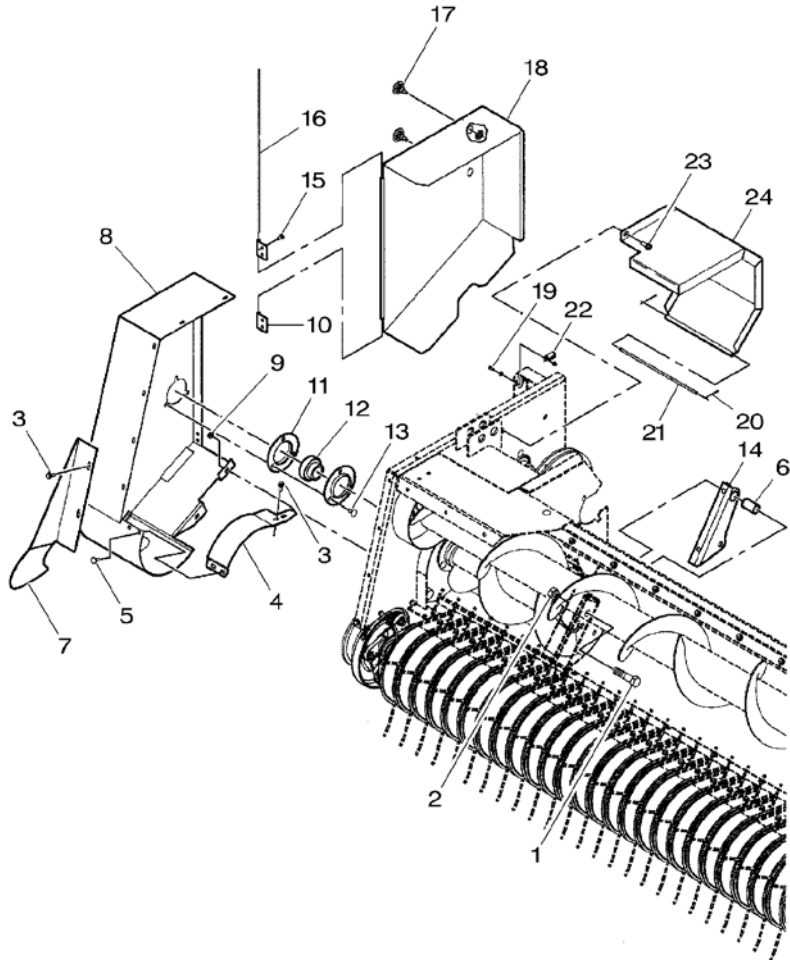

Shields
Garants
Schutzbleche
Difese
Proteccionee

With Cutter
Avec Couteau
Mit Messer
Con Cuchillo
Con Coltello

20-170

Right Side - From H.P 74101
Cote Droit - A Partir Du H.P 74101
Rechte Seite - Ab H.P 74101
Lato Destro - Dalla H.P 74101
Lado Derecho - Despues H.P 74101

5-BA40-009-A

1	354718X1	3/4"-10 X 3	1 BOLT UNC	BOULON UNC	MASCH.SCHRB.UNC
2	Y704718	3/4"-10	1 NUT	BULLONE UNC	PERNO UNC
3	Y703132	5/16"-18 X 3/4	8 BOLT	ECROU	MUTTER
4	700161193P	▶	1 WRAPPER	DADO	TUERCA
5	364352X1	5/16"-18 X 3/4	2 BOLT UNC	BOULON	MASCH.SCHRAUBE
5	70931277	5/16"-18	2 LOCKNUT	BULLONE	PERNO
6	700113281P	▶	1 SPACER	COUVERTURE	UMSCHLAG
7	700161209P	▶	1 SHIELD	IMBALLATORE	ENVASE
8	700161188P	▶	1 PANEL	BOULON UNC	MASCH.SCHRB.UNC
9	7883325	5/16"-18 X 3/4	2 SCREW	BULLONE UNC	PERNO UNC
9	70931277	5/16"-18	2 LOCKNUT	ECROU BLOCAGE	FLACHMUTTER
10	700163299	▶	2 SUPPORT	AUTOBLOCCANTE	CONTRATUERCA
11	051417P	▶	2 FLANGE	ENTRETOISE	ABSTANDSTUECK
12	50021	▶	1 BEARING	DISTANZIALE	PIEZA DISTANCIA
13	70922784	3/8"-16 X 3/4	3 BOLT	TOLE	SCHILD
13	700711238	3/8"-16	3 NUT	RIPARO	BLINDAJE
14	700138287P	▶	1 PIVOT	PANNEAU	VERKL.BLECH
15	353675X1	5/16"-18 X 1/2	4 BOLT UNC	PANNELLO	PANEL
15	70931277	5/16"-18	4 LOCKNUT	VIS	SCHRAUBE
16	700161195	▶	1 PIN	VITE	TORNILLO
17	700714528	▶	2 LATCH	ECROU BLOCAGE	FLACHMUTTER
18	700161191P	▶	1 PANEL	AUTOBLOCCANTE	CONTRATUERCA
19	700700628	No 10-24 X 1/2	4 SCREW	GOUPILLE	BOLZEN
19	70917380	No 10	4 WASHER	PERNO	PASADOR
19	70926673	No 10-24	4 NUT	VERROU	RIEGEL
20	354048X1	3/32" X 3/4	2 PIN	SALISCENDI	CERROJO
				PANNEAU	VERKL.BLECH
				PANNELLO	PANEL
				VIS	SCHRAUBE
				VITE	TORNILLO
				RONDELLE	UNTERLEGSCHIEBE
				RONDELLA	ARANDELA
				ECROU	MUTTER
				DADO	TUERCA
				GOUPILLE	BOLZEN
				PERNO	PASADOR