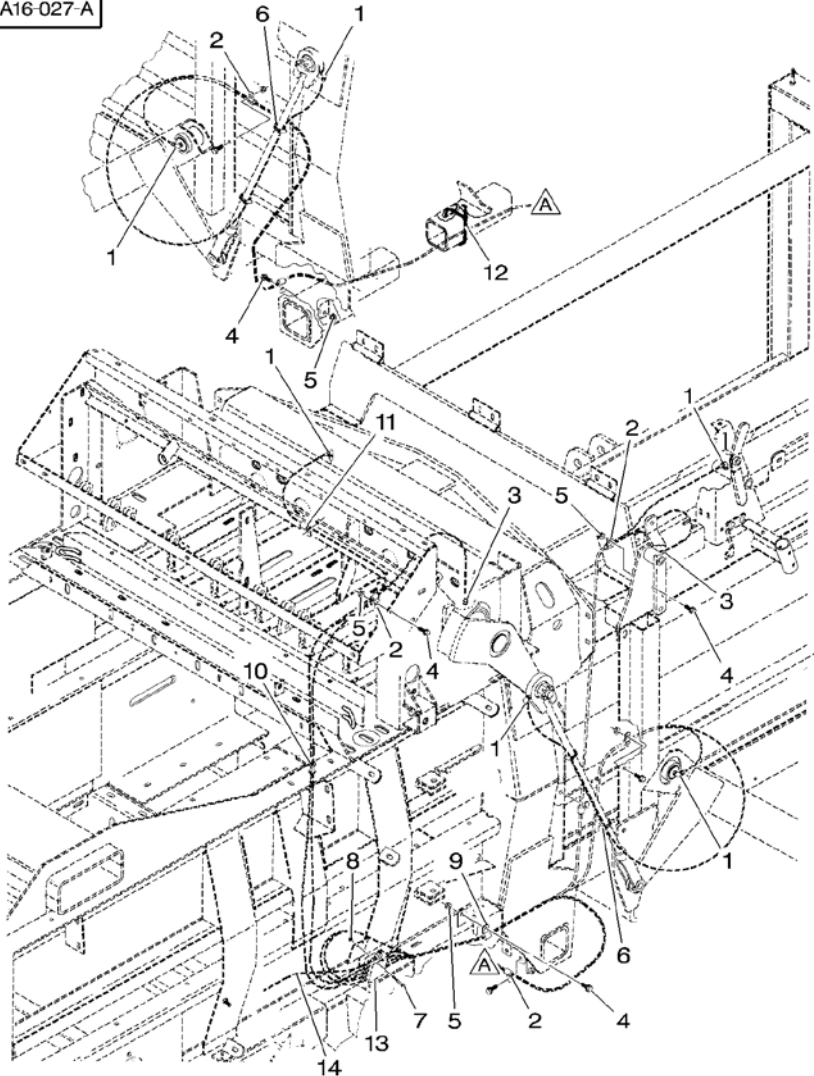

Lubrification
Lubrification
Schmierer
Lubrificazione
Engrase

50-130

Rear
Arriere
Hinten
Posteriore
Trasero

5-BA16-027-A

1	700706682		6	ELBOW	COUDE	WINKELSTUECK
2	70925617	1/2"			GOMITO	CODO
3	700706683		7	CLAMP	COLLIER	HALTESCHELLE
4	7883382	3/8"-16 X 1			FASCETTA	ABRAZADERA
5	700711238	3/8"-16	2	CONNECTOR	BORNE	DOPPELNIPPEL
6	70921911				MORSETTO	CONECTOR
7	7701444	No 10-32 X 1-3/4	8	SCREW	VIS	SCHRAUBE
8	Y704445	No 10-32			VITE	TORNILLO
9	70926049	3/4"	8	NUT	ECROU	MUTTER
10	7827561				DADO	TUERCA
11	70928654	1/4"	4	CLAMP	COLLIER	HALTESCHELLE
12	3619622M1				FASCETTA	ABRAZADERA
13		50-145 No 1	2	BOLT	BOULON	MASCH.SCHRAUBE
14		50-120 No 17			BULLONE	PERNO
			2	NUT	ECROU	MUTTER
					DADO	TUERCA
			1	CLAMP	COLLIER	HALTESCHELLE
					FASCETTA	ABRAZADERA
			1	GROMMET	PASSE FIL	GUMMITUELLE
					GOMMINO	PASACABLE
			1	CLIP	CLIP	SHELLE
					FERMAGLIO	CRAPA RETEN
			2	CABLE TIE	ATTACHE CABLE	KABELBINDER
					FASCETTA CAVI	ENLACE DE CABLE
			1	PRESSURE VALVE	VALVE	DRUCKVENTIL
					VALVOLA PRESSION	VALVULA PRESSION
			1	HOSE FLEXIBLE	TUYAU FLEXIBLE	GUMMISCHLAUCH
					MANICOTTO FLESS.	MANGUERA FLEX