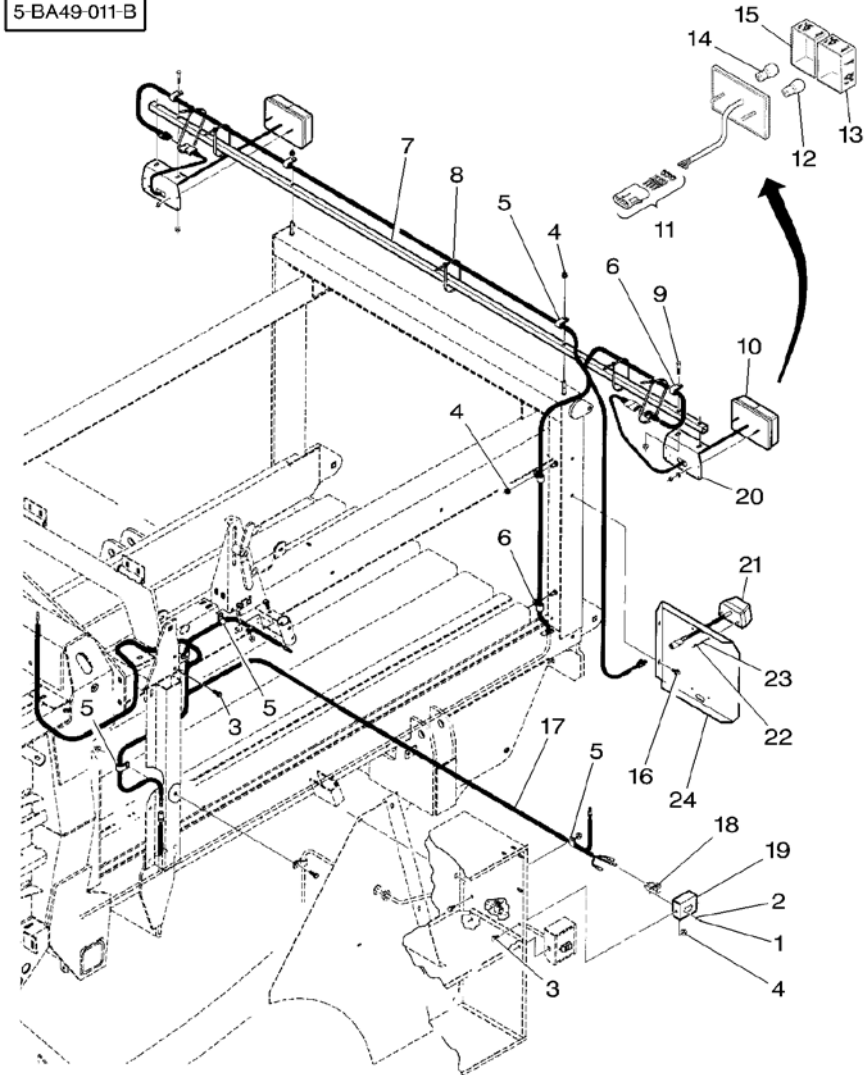

Lighting Equipment
Eclairage
Beleuchtung
Equipaggiamento Illuminazione
Equipo Alumbrado

30-55

➔ HL74155

5-BA49-011-B

1	700707619	No 6-32 X 1/2	2	SCREW	VIS	SCHRAUBE
2	★195441M1	No 6	2	LOCK WASHER	VITE	TORNILLO
3	7883374	3/8"-16 X 3/4			RONDELLE FREIN	FEDERRING
4	700711238	3/8"-16	3	SCREW	ROSETTA ELASTICA	ARANDELA GROWER
5	70926917	3/8"			VIS	SCHRAUBE
6	70925617	1/2"	11	NUT	VITE	TORNILLO
7	700138066				ECROU	MUTTER
8	70925094		8	CLAMP	DADO	TUERCA
9	354264X1	3/8"-16 X 1-3/4			COLLIER	HALTESCHELLE
10	700716461		4	CLAMP	FASCETTA	ABRAZADERA
11	700709354	10			COLLIER	HALTESCHELLE
12	908543M1	10	1	SUPPORT	FASCETTA	ABRAZADERA
13	700717386	10			SUPPORT	LAGERUNG
14	621235M1	10	5	CLAMP	SUPPORTO	DISPOS.DE SOSTEN
15	700717417	10			COLLIER	HALTESCHELLE
16	701953	5/16"-18 X 3/4	4	BOLT UNC	FASCETTA	ABRAZADERA
17	700717837				BOULON UNC	MASCH.SCHRB.UNC
18	700715143		2	LIGHT	BULLONE UNC	PERNO UNC
19	700133171				FEU	LEUCHTE
20	★700133748P		1	KIT	FARO	ALUMBRADO
21	700716772				JEU	SATZ
22	7774078	M5	1	BULB S/L 21/5W	KIT	JUEGO
23	★353445X1	No 10			AMPOULE 21/5W	GLUEHLAMPE 21/5W
24	★700133747P		1	LENS	BULBO 21/5W	BOMB C/I 21/5W
					LENTILLE	LINSE
					LENTE	LENTE
			1	BULB 12V 21W SBC	AMPOULE 12V 21W	GLUEHL 12V21WSBC
					BULBO 12V 21W	BOMB 12V 21W SBC
					LENTILLE	LINSE
					LENTE	LENTE
			2	SCREW	VIS	SCHRAUBE
					VITE	TORNILLO
			1	HARNES	FAISCEAU	KABELBAUM
					FASCIOCAVI	MAZO CABLES
			1	SWITCH	INTERRUPTEUR	SCHALTER
					INTERRUPTORE	INTERRUPTOR
			1	SUPPORT	SUPPORT	LAGERUNG
					SUPPORTO	DISPOS.DE SOSTEN
			2	PLATE	PLAQUE	PLATTE
					PIASTRA	PLATO
			1	LIGHT	FEU	LEUCHTE
					FARO	ALUMBRADO
			2	NUT	ECROU	MUTTER
					DADO	TUERCA
			2	LOCK WASHER	RONDELLE FREIN	FEDERRING
					ROSETTA ELASTICA	ARANDELA GROWER
			1	SUPPORT	SUPPORT	LAGERUNG
					SUPPORTO	DISPOS.DE SOSTEN