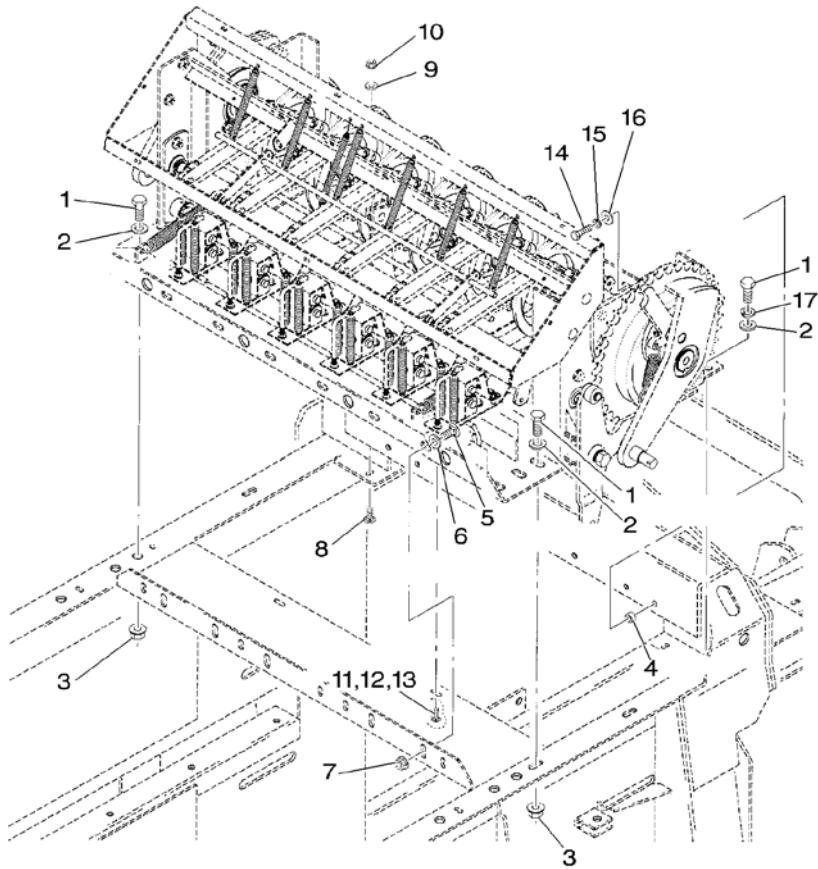

Knotter
Noueur
Binder
Legatore
Anudadora

50-30

5-BA06-015-A

1★354708X1	3/4"-10 X 1-3/4	10 BOLT UNC	BOULON UNC BULLONE UNC	MASCH.SCHRB.UNC PERNO UNC
2★Y705566	3/4"	10 WASHER	RONDELLE RONDELLA	UNTERLEGSCHIEBE ARANDELA
3★700703923	3/4"-10	8 TOP LOCKNUT	ECROU FREIN DADO DI TESTA	SELBSTS.MUTTER CONTRATUERCA SUP
4★6591614P		7 SPACER	ENTRETOISE DISTANZIALE	ABSTANDSTUECK PIEZA DISTANCIA
5★363503X1	5/8"-11 X 1-1/2	6 BOLT UNC	BOULON UNC BULLONE UNC	MASCH.SCHRB.UNC PERNO UNC
6★Y705582	5/8"	6 WASHER	RONDELLE RONDELLA	UNTERLEGSCHIEBE ARANDELA
7★7704919	5/8"-11	6 NUT	ECROU DADO	MUTTER TUERCA
8★364224X1	1/2"-13 X 1-1/4	2 BOLT UNC	BOULON UNC BULLONE UNC	MASCH.SCHRB.UNC PERNO UNC
9★705541	1/2"	2 FLAT WASHERS	RONDELLES PLATES RONDELLE PIANE	UNTERLEGSCHIEBEN ARANDELAS PLANAS
10★700714586	1/2"-13	2 NUT	ECROU DADO	MUTTER TUERCA
11★70923220	3/8"-16 X 1-1/4	2 BOLT	BOULON BULLONE	MASCH.SCHRAUBE PERNO
12★Y705533	3/8"	2 WASHER	RONDELLE RONDELLA	UNTERLEGSCHIEBE ARANDELA
13★700711238	3/8"-16	2 NUT	ECROU DADO	MUTTER TUERCA
14★353725X1	1/2"-13 X 1-3/4	7 BOLT UNC	BOULON UNC BULLONE UNC	MASCH.SCHRB.UNC PERNO UNC
15★353439X1	1/2"	7 LOCK WASHER	RONDELLE FREIN ROSETTA ELASTICA	FEDERRING ARANDELA GROWER
16★355621X1	1/2"	7 WASHER	RONDELLE RONDELLA	UNTERLEGSCHIEBE ARANDELA
17★353440X1	3/4"	2 LOCK WASHER	RONDELLE FREIN ROSETTA ELASTICA	FEDERRING ARANDELA GROWER