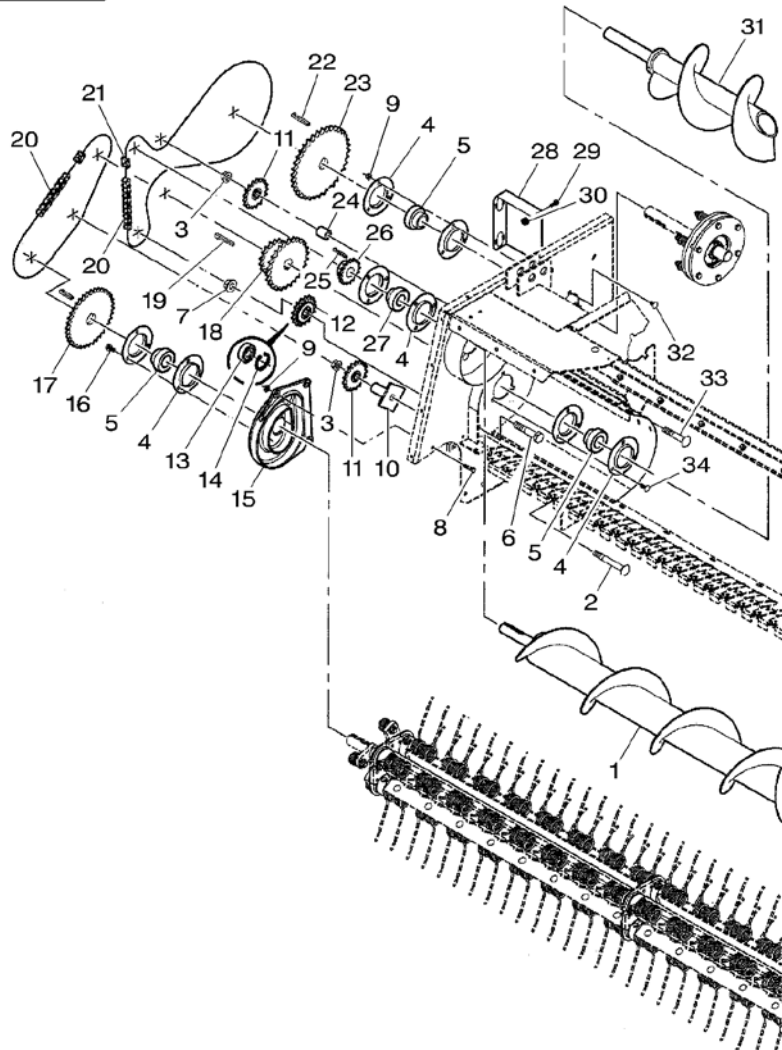

Chain Drive
Transmission Par Chaîne
Kettenantrieb
Trasmissione A Catena
Accionamiento Cadena

With Cutter
Avec Couteau
Mit Messer
Con Cuchillo
Con Coltello

20-110

Right Side - From H.P 74101
Cote Droit - A Partir Du H.P 74101
Rechte Seite - Ab H.P 74101
Lato Destro - Dalla H.P 74101
Lado Derecho - Despues H.P 74101

5-BA32-004-A

1	★700163342P		1	AUGER	VIS SANS FIN COCLEA	FOERDERSCHNECKE SINFIN
2	★70924846	5/8"-11 X 5	1	BOLT	BOULON BULLONE	MASCH.SCHRAUBE PERNO
3	★7704919	5/8"-11	2	NUT	ECROU DADO	MUTTER TUERCA
4	★051417P		8	FLANGE	FLASQUE FLANGIA	FLANSCH PLETINA
5	★50021		3	BEARING	COUSSINET CUSCINETTO	LAGER COJINETE
6	★354722X1	3/4"-10 X 3-1/2	1	BOLT UNC	BOULON UNC BULLONE UNC	MASCH.SCHRB.UNC PERNO UNC
7	★700703923	3/4"-10	1	TOP LOCKNUT	ECROU FREIN DADO DI TESTA	SELBSTS.MUTTER CONTRATUERCA SUP
8	★353693X1	3/8"-16 X 1-1/4	3	SCREW UNC	VIS UNC VITE UNC	SCHRAUBE UNC TORNILLO UNC
9	★700711238	3/8"-16	12	NUT	ECROU DADO	MUTTER TUERCA
10	★700108636P		1	SUPPORT	SUPPORT SUPPORTO	LAGERUNG DISPOS.DE SOSTEN
11	★87726		2	SPROCKET	BARBOTIN RUOTA MOTRICE	KETTENRAD RUEDA DE CADENA
12	★700161036P		1	SPROCKET	BARBOTIN RUOTA MOTRICE	KETTENRAD RUEDA DE CADENA
13	★712604	12	1	BEARING	COUSSINET CUSCINETTO	LAGER COJINETE
14	★70925993	12	1	CLIP	CLIP FERMAGLIO	SHELLE CRAPA RETEN
15	★700116125P		1	TRACK	CHENILLE CINGOLO	LAUFKETTE RODADURA
16	★7883374	3/8"-16 X 3/4	3	SCREW	VIS VITE	SCHRAUBE TORNILLO
17	★700123774P		1	SPROCKET	BARBOTIN RUOTA MOTRICE	KETTENRAD RUEDA DE CADENA
18	★700161070P		1	SPROCKET	BARBOTIN RUOTA MOTRICE	KETTENRAD RUEDA DE CADENA
19	★61390	5/16" X 2-1/2	1	KEY	CLAVETTE CHIAVETTA	PASSKEIL CLAVE
20	★1836104M91	◄ 5 M	2	ROLL OF CHAIN	ROULEAU CHAINE RULLO PER CATENA	KETTE METERWARE CADENA 5M
21	★329277M91	ASA 60	2	LINK	MAILLON MAGLIA	GLIED UNION
22	★61895	5/16" X 2-1/4	1	KEY	CLAVETTE CHIAVETTA	PASSKEIL CLAVE
23	★700161045P		1	SPROCKET	BARBOTIN RUOTA MOTRICE	KETTENRAD RUEDA DE CADENA
24	★6268494P		1	SPACER	ENTRETOISE Distanziale	ABSTANDSTUECK PIEZA DISTANCIA
25	★Y61952	1/4" X 1-3/4	1	KEY	CLAVETTE CHIAVETTA	PASSKEIL CLAVE
26	★7850399		1	SPROCKET	BARBOTIN RUOTA MOTRICE	KETTENRAD RUEDA DE CADENA