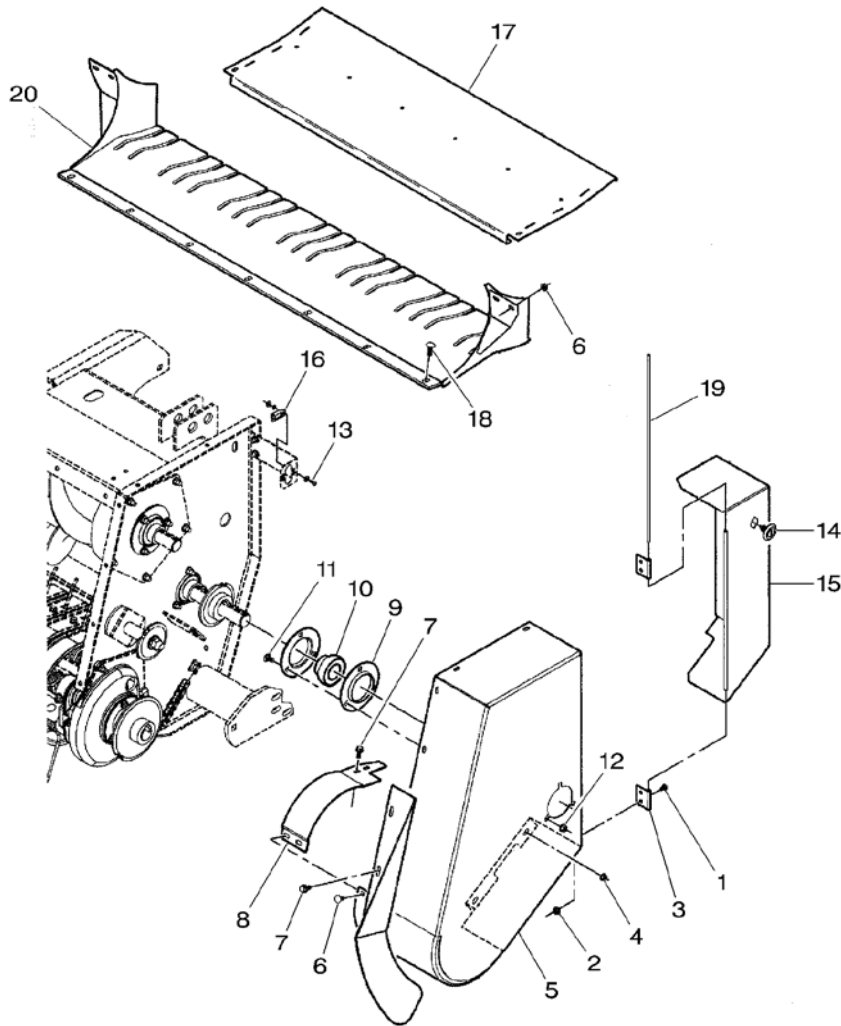

Shields
Garants
Schutzbleche
Difese
Proteccionee

With Cutter
Avec Couteau
Mit Messer
Con Cuchillo
Con Coltello

20-155

Left Side - From H.P 74101
Cote Gauche - A Partir Du H.P 74101
Linke Seite - Ab H.P 74101
Lato Sinistro - Dalla H.P 74101
Lado Izquierdo - Despues H.P 74101

5-BA40-008-A

1	353675X1	5/16"-18 X 1/2	4	BOLT UNC	BOULON UNC	MASCH.SCHRB.UNC
2	70931277	5/16"-18	4	LOCKNUT	BULLONE UNC	PERNO UNC
3	700163299		2	SUPPORT	ECROU BLOCAGE	FLACHMUTTER
4	7883325	5/16"-18 X 3/4			AUTOBLOCCANTE	CONTRATUERCA
4	70931277	5/16"-18	2	SCREW	SUPPORT	LAGERUNG
5	700161187P	◀	2	LOCKNUT	SUPPORTO	DISPOS.DE SOSTEN
6	364352X1	5/16"-18 X 3/4	1	PANEL	VIS	SCHRAUBE
6	70931277	5/16"-18			VITE	TORNILLO
7	Y703132	5/16"-18 X 3/4	2	LOCKNUT	ECROU BLOCAGE	FLACHMUTTER
8	700161192P	◀			AUTOBLOCCANTE	CONTRATUERCA
9	051417P		1	PANEL	PANNEAU	VERKL.BLECH
10	50021				PANNELLO	PANEL
11	70922784	3/8"-16 X 3/4	6	BOLT UNC	BOULON UNC	MASCH.SCHRB.UNC
12	700711238	3/8"-16			BULLONE UNC	PERNO UNC
13	700700628	No 10-24 X 1/2	6	LOCKNUT	ECROU BLOCAGE	FLACHMUTTER
13	70917380	No 10			AUTOBLOCCANTE	CONTRATUERCA
13	70926673	No 10-24	8	BOLT	BOULON	MASCH.SCHRAUBE
14	700714528				BULLONE	PERNO
15	700161189P	◀	1	WRAPPER	COUVERTURE	UMSCHLAG
16	700714529		2	FLANGE	IMBALLATORE	ENVASE
17	700139049P		1	BEARING	FLASQUE	FLANSCH
18	70922786	3/8"-16 X 1			FLANGIA	PLETINA
18	Y704734	3/8"-16			COUSSINET	LAGER
19	700161194		3	BOLT	CUSCINETTO	COJINETE
20	700163330P		3	NUT	BOULON	MASCH.SCHRAUBE
					BULLONE	PERNO
			2	SCREW	ECROU	MUTTER
					DADO	TUERCA
					VIS	SCHRAUBE
					VITE	TORNILLO
			2	WASHER	RONDELLE	UNTERLEGSCHIEBE
					RONDELLA	ARANDELA
			2	NUT	ECROU	MUTTER
					DADO	TUERCA
			1	LATCH	VERROU	RIEGEL
					SALISCENDI	CERROJO
			1	SHIELD	TOLE	SCHILD
					RIPARO	BLINDAJE
			1	RECEIVER	RECEVEUR	EMPAENGER
					RICEVITORE	RECEPTOR
			1	PAN	RECEPTEUR	AUFFANGWANNE
					COPPA	CUBA
			7	BOLT	BOULON	MASCH.SCHRAUBE
					BULLONE	PERNO
			7	TOP LOCKNUT	ECROU FREIN	SELBSTS.MUTTER
					DADO DI TESTA	CONTRATUERCA SUP
			1	PIN	GOUPILE	BOLZEN
					PERNO	PASADOR
			1	CHUTE	DESCENTE	AUSWURFSCHACHT
					SCARICO	CAIDA