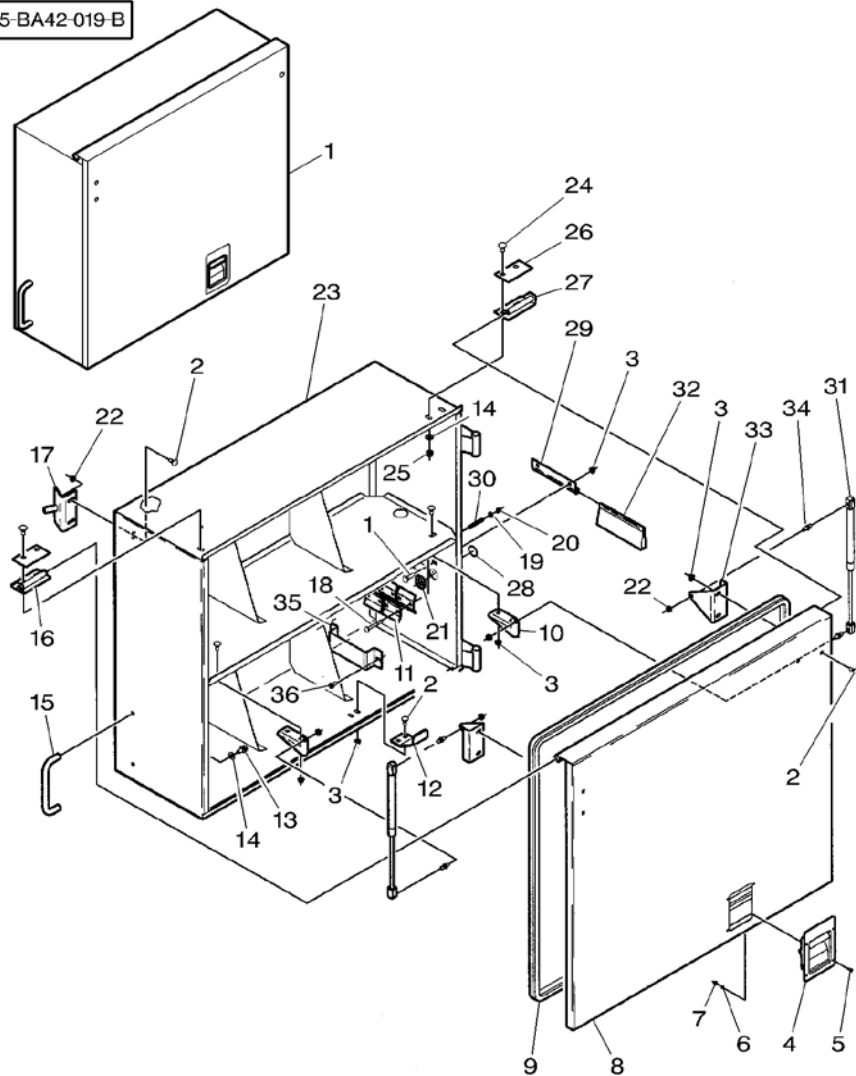

Twine Box
Boite A Ficelle
Garnbehalter
Scatola Portafilo
Caja De La Bobina

60-150

Front Left - From H.M 74236
Avant Gauche - A Partir Du H.M 74236
Vorne Linke - Ab H.M 74236
Anteriore Sinistra - Dalla H.M 74236
Delantero Izquierda - A Partir Del H.M 74236

5-BA42-019-B

27	700137880	1	◀	1	PIN	GOUPILLE	BOLZEN
28	★70927744	1		2	RING	PERNO	PASADOR
29	700720018	1		1	SUPPORT	ANNEAU	RING
30	★700707677B	1		1	SUPPORT	ANELLO	ARO
31	700720031	1		4	SPRING	SUPPORT	LAGERUNG
32	700716314	1		2	GAS STRUT	SUPPORTO	DISPOS.DE SOSTEN
33	700137887	1		1	BRUSH	RESSORT	FEDER
34	71339847	1		4	GREASER	MOLLA	MUELLE
35	★700139224P	1		2	SHANK	VERIN AMORTISSEU	GASZYLINDER
36	★7883325	1	5/16"-18 X 3/4	1	SCREW	CILINDRO GAS	CILINDRO GAS
36	★Y704726	1	5/16"-18	2	TOP LOCKNUT	BALAI	BUERSTE
						SPAZZOLA	ESCOBILLA
						SUPPORT	LAGERUNG
						SUPPORTO	DISPOS.DE SOSTEN
						GRAISSEUR	FETTNIPPEL
						INGRASSATORE	ENGRASADOR
						ANGLE	SCHAFT
						FUSO	MANGO
						VIS	SCHRAUBE
						VITE	TORNILLO
						ECROU FREIN	SELBSTS.MUTTER
						DADO DI TESTA	CONTRATUERCA SUP