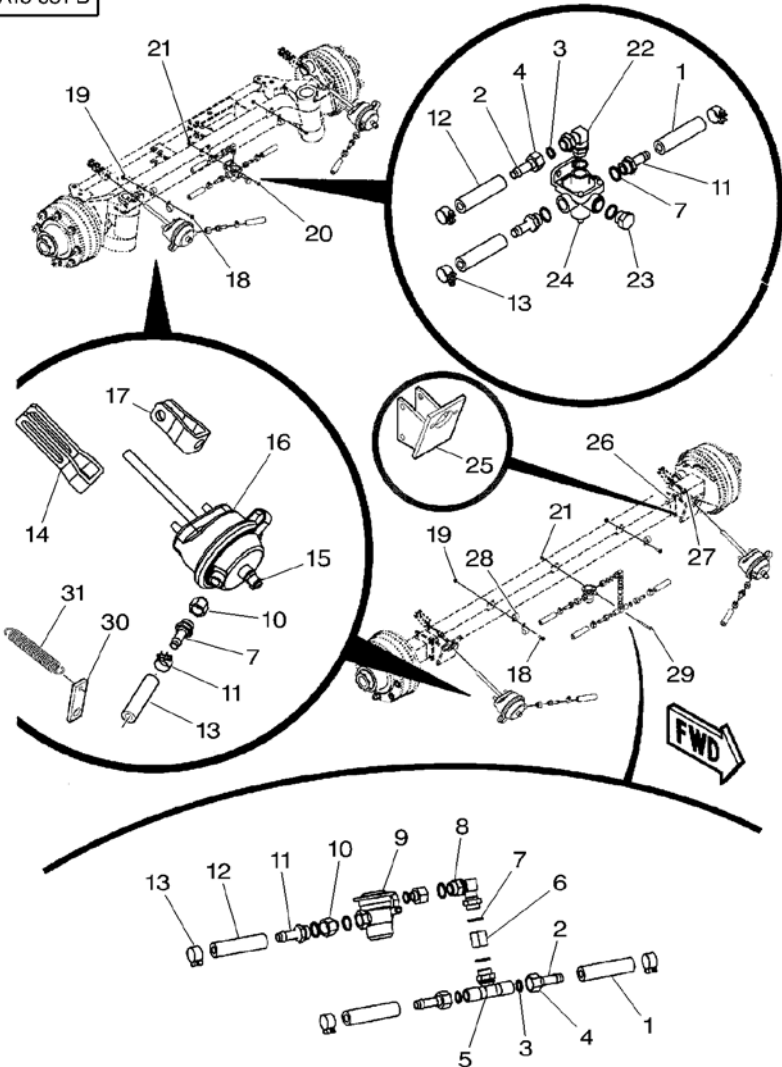

Brake System
Systeme De Freinage
Brems System
Sisteia Di Frenata
Sistema De Frenado

60-260

With Pneumatic Brake
Avec Freinage Pneumatique
Mit Luftdruckbremse
Con Freno Pneumatico
Con Freno Pneumatico

5-BA13-031-B

27	★Y704742	1/2"-13	8	TOP LOCKNUT	ECROU FREIN	SELBSTS.MUTTER
28	★70929160		6	CLAMP	DADO DI TESTA	CONTRATUERCA SUP
29	★70925689	5/16"-18 X 3	1	CAPSCREW	COLLIER	HALTESCHELLE
30	★700137040P		4	BRACKET	FASCETTA	ABRAZADERA
31	★700722928		4	SPRING	VIS BOUCHON	HUTSCHRAUBE
					TAPPO A VITE	TORNILLO TAPON
					SUPPORT FIXATION	HALTEAM
					SUPPORTO FISSAGG	SOPORTE
					RESSORT	FEDER
					MOLLA	MUELLE