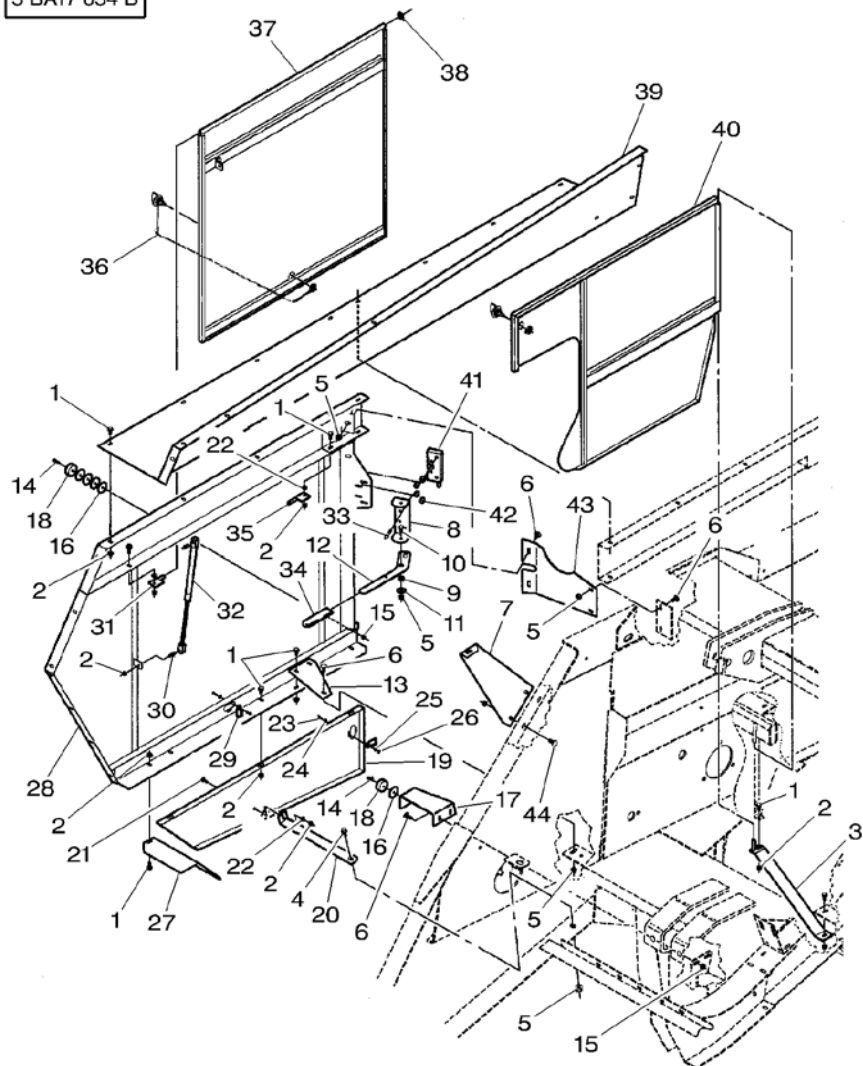

Shields
Garants
Schutzbleche
Difese
Proteccionee

60-50

Right Side - Up To H.L 74216
Cote Droit - Jusqu'au H.L 74216
Rechte Seite - Bis H.L 74216
Lado Destra - Fino Alla H.L 74216
Lado Derecho - Hasta H.L 74216

5-BA17-054-B

27★700138169P		1 SHIELD	TOLE	SCHILD
28★700137921P	▶	1 SHIELD	RIPARO	BLINDAJE
29 700714529		2 RECEIVER	TOLE	SCHILD
30 71339847		2 GREASER	RIPARO	BLINDAJE
31 700137960	◀	1 HINGE	RECEVEUR	EMPFÄNGER
32 700720032		1 GAS STRUT	RICEVITORE	RECEPTOR
33★353673X1	1/4"-20 X 1-1/2	4 BOLT UNC	GRAISSEUR	FETTNIFFEL
34 827360		1 GRIP	INGRASSATORE	ENGRASADOR
35 700137961		1 HINGE	CHARNIERE	SCHARNIER
36 700714528		2 LATCH	CERNIERA	BISAGRA
37★700137934P		1 PANEL	VERIN AMORTISSEU	GASZYLINDER
38★Y705533	3/8"	1 WASHER	CILINDRO GAS	CILINDRO GAS
39★700152211P	▶	1 SHIELD	BOULON UNC	MASCH.SCHRB.UNC
40★700137997P	▶	1 SHIELD	BULLONE UNC	PERNO UNC
41 700720033	▶	1 LATCH	MANCHE	GRIFF
42★318618X		4 BUSH	IMPUGNATURA	EMPUNADURA
43★700137937P		1 SUPPORT	CHARNIERE	SCHARNIER
44★70922786	3/8"-16 X 1	2 BOLT	CERNIERA	BISAGRA
			VERROU	RIEGEL
			SALISCENDI	CERROJO
			PANNEAU	VERKL.BLECH
			PANNELLO	PANEL
			RONDELLE	UNTERLEGSCHIEBE
			RONDELLA	ARANDELA
			TOLE	SCHILD
			RIPARO	BLINDAJE
			TOLE	SCHILD
			RIPARO	BLINDAJE
			VERROU	RIEGEL
			SALISCENDI	CERROJO
			BAGUE	BUCHSE
			BOCCOLA	CASQUILLO
			SUPPORT	LAGERUNG
			SUPPORTO	DISPOS.DE SOSTEN
			BOULON	MASCH.SCHRAUBE
			BULLONE	PERNO