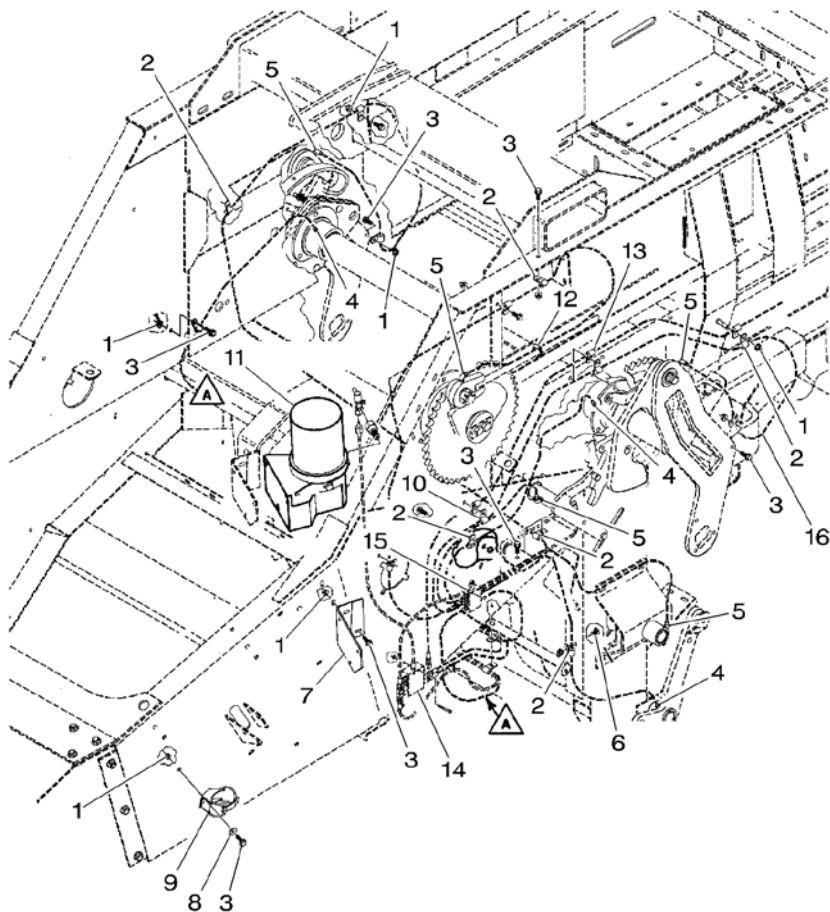

Lubrication
Lubrification
Schmierer
Lubrificazione
Engrase

50-125

Front - With Electronic Control
Avant - Avec Controle Electronique
Vorne - Mit Elektronische Steuerung
Anteriore - Con Controllo Elettronico
Delantero - Con Control Electronico

5-BA16-063-C

1	700711238	3/8"-16	14	NUT	ECROU	MUTTER
2	★70928654	1/4"	13	CLIP	DADO	TUERCA
3	★7883382	3/8"-16 X 1	11	SCREW	CLIP	SHELLE
4	700706683		3	CONNECTOR	FERMAGLIO	CRAPA RETEN
5	★700706682		5	ELBOW	VITE	SCHRAUBE
6	70922784	3/8"-16 X 34	1	BOLT	BORNE	TORNILLO
7	★700137643P	➔ ...	3	CONNECTOR	MORSETTO	DOPELNIPPEL
7	★700139237P	➔ ...	5	ELBOW	COUDE	CONECTOR
8	700702916	3/8"	1	BOLT	GOMITO	WINKELSTUECK
9	★700707011		1	HOLDER	BOULON	CODO
10	★70925617	1/2"	1	CLAMP	BULLONE	MASCH.SCHRAUBE
11	★700725825	👁 50-140 No 1	1	PUMP	SUPPORT FIXATION	PERNO
12	★70921911		1	CLAMP	SUPPORTO FISSAGG	HALTEAM
13	★70926917	3/8"	1	BRACKET	SUPPORT FIXATION	SOPORTE
14	★	👁 50-165 No 3	3	CLAMP	SUPPORTO FISSAGG	SOPORTE
15	★	👁 50-155 No 1	1	PRESSURE VALVE	RONDELLE	UNTERLEGSCHIEBE
16	★700720109		1	HOLDER	RONDELLA	ARANDELA
			1	CLAMP	PIECE SUPPORT	HALTER
			1	CLAMP	SUPPORTO DI BASE	SUJETADOR
			1	PUMP	COLLIER	HALTESCHELLE
			1	CLAMP	FASCETTA	ABRAZADERA
			1	PUMP	POMPE	PUMPE
			1	CLAMP	POMPA	BOMBA
			1	CLAMP	COLLIER	HALTESCHELLE
			3	CLAMP	FASCETTA	ABRAZADERA
			1	PRESSURE VALVE	COLLIER	HALTESCHELLE
			1	PRESSURE VALVE	FASCETTA	ABRAZADERA
			1	PRESSURE VALVE	VALVE	DRUCKVENTIL
			2	HOSE	VALVOLA PRESSION	VALVULA PRESION
					VALVE	DRUCKVENTIL
					VALVOLA PRESSION	VALVULA PRESION
					DURITE	SCHLAUCH
					TUBO FLESSIBILE	FLEXIBLE