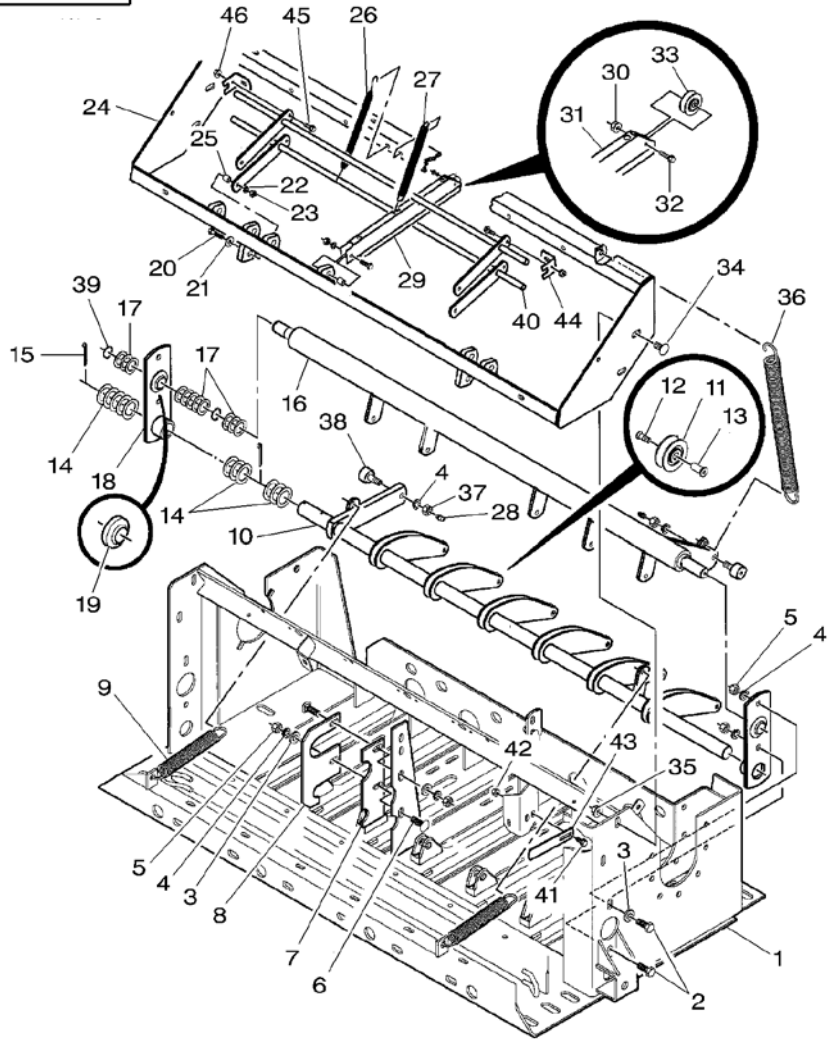

Frame
Chassis
Rahmen
Telaio
Bastidor

50-35

5-BA26-006-B

1 ★700113311	➡ HL 74216	1 FRAME	BATI	RAHMEN
1 ★700154495	➡ HL 74217	1 FRAME	TELAIO	BASTIDOR
2 ★354276X1	1/2"-13 X 1-1/4	4 BOLT UNC	BATI	RAHMEN
3 ★705541	1/2"	4 FLAT WASHERS	TELAIO	BASTIDOR
4 ★353439X1	1/2"	8 LOCK WASHER	BOULON UNC	MASCH.SCHRB.UNC
5 ★704031	1/2"-13	6 NUT	BULLONE UNC	PERNO UNC
6 ★364246X1	1/2"-13 X 1-1/2	2 BOLT	RONDELLES PLATES	UNTERLEGSCHIEBEN
7 ★6845713P		1 PLATE	RONDELLE PIANE	ARANDELAS PLANAS
8 ★6845721P		1 BRACKET	RONDELLE FREIN	FEDERRING
9 858308		2 SPRING	ROSETTA ELASTICA	ARANDELA GROWER
10 ★700113336P		1 ARM	ECROU	MUTTER
11 ★700722661	10	6 BALL BEARING	DADO	TUERCA
12 ★8701476	10 No 10-32 X 1/2	6 BOLT	BOULON	MASCH.SCHRAUBE
13 ★866566	10 No 10-32	6 FASTENER	BULLONE	PERNO
14 Y740068	1"-1/4 X 18	11 SHIM	AGRAFE	HALTEKLAMMER
15 ★354072X1	5/32" X 1-3/4	2 PIN	LACCIO	CIERRE
16 ★700113330P		1 SHAFT	CALE REGLAGE	EINSTELLBLECH
17 ★Y52209	1" X 18	11 BUSH	SPESSORE	CALCE
18 ★700113342P		2 SUPPORT	GOUPILLE	BOLZEN
19 ★700706269	18	1 BALL JOINT	PERNO	PASADOR
20 ★353681X1	5/16"-18 X 1-1/4	10 BOLT UNC	ARBRE	WELLE
21 ★355618X1	5/16"	4 WASHER	ALBERO	ARBOL
22 ★339374X1	5/16"	10 LOCK WASHER	BAGUE	BUCHSE
23 ★Y704015	5/16"-18	10 NUT	BOCCOLA	CASQUILLO
24 ★6844971		1 BRACKET	SUPPORT	LAGERUNG
25 6523799		10 BUSH	SUPPORTO	DISPOS.DE SOSTEN
			ROTULE SPHERIQUE	KUGELGELENK
			GIUNTO SFERICO	UNION ROTULA
			BOULON UNC	MASCH.SCHRB.UNC
			BULLONE UNC	PERNO UNC
			RONDELLE	UNTERLEGSCHIEBE
			RONDELLA	ARANDELA
			RONDELLE FREIN	FEDERRING
			ROSETTA ELASTICA	ARANDELA GROWER
			ECROU	MUTTER
			DADO	TUERCA
			SUPPORT FIXATION	HALTEAM
			SUPPORTO FISSAGG	SOPORTE
			BAGUE	BUCHSE
			BOCCOLA	CASQUILLO