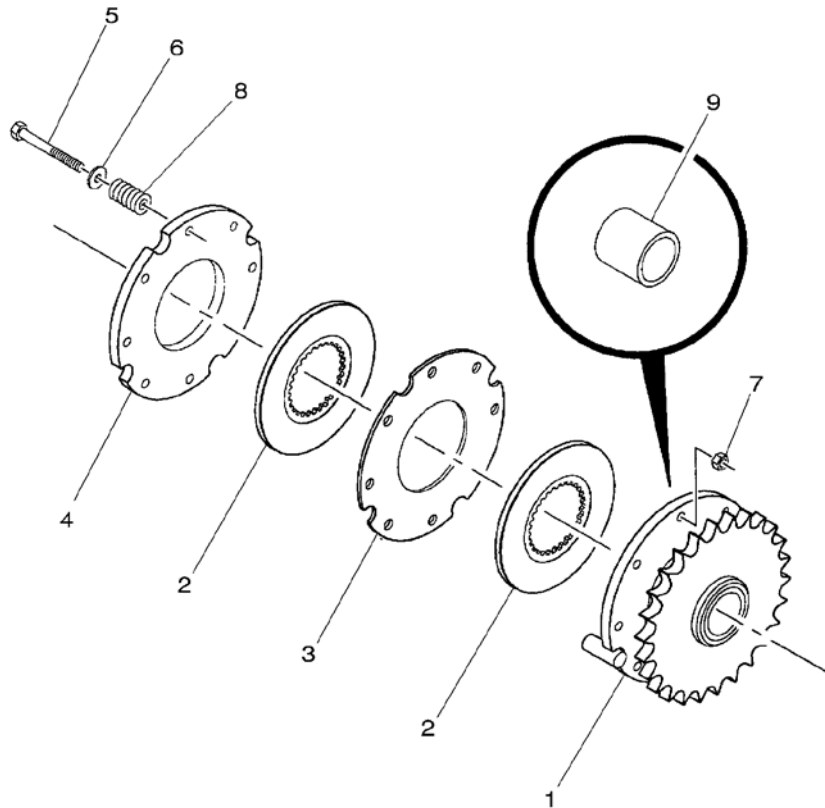

Chain Drive
Transmission Par Chaîne
Kettenantrieb
Trasmissione A Catena
Accionamiento Cadena

10-120

Clutch
Embrayage
Kupplung
Frizione
Embrague

5 BA25 004 A

1	★700137377P	➡	HL 74155
1	★700138076P	➡	HL 74156
2	700108820		
3	★700112903P	➡	HL 74155
3	★700140071P	➡	HL 74156
4	★6522866P	➡	HL 74155
4	★700140072P	➡	HL 74156
5	★354632X1		3/8"-16 X 4
6	★355619X1		3/8"
7	★366573X1	➡	HL 74155
7	★Y704734	➡	HL 74156
8	★58107B		
9	★700137375	1 ➡	HL 74155

1	SPROCKET	BARBOTIN RUOTA MOTRICE	KETTENRAD RUEDA DE CADENA
1	HUB	MOYEU MOZZO	NABE CUBO
2	DISC	DISQUE DISCO	SCHEIBE DISCO
1	PLATE	PLAQUE PIASTRA	PLATTE PLATO
1	CLUTCH DISC	DISQUE EMBRAYAGE DISCO FRIZIONE	KUPPLUNGSSCHEIBE DISCO DE EMBRAGU
1	PLATE	PLAQUE PIASTRA	PLATTE PLATO
1	CLUTCH DISC	DISQUE EMBRAYAGE DISCO FRIZIONE	KUPPLUNGSSCHEIBE DISCO DE EMBRAGU
8	BOLT UNC	BOULON UNC BULLONE UNC	MASCH.SCHRB.UNC PERNO UNC
8	WASHER	RONDELLE RONDELLA	UNTERLEGSCHIEBE ARANDELA
8	LOCKNUT	ECROU BLOCAGE AUTOBLOCCANTE	FLACHMUTTER CONTRATUERCA
8	TOP LOCKNUT	ECROU FREIN DADO DI TESTA	SELBSTS.MUTTER CONTRATUERCA SUP
8	SPRING	RESSORT MOLLA	FEDER MUELLE
1	BUSH	BAGUE BOCCOLA	BUCHSE CASQUILLO