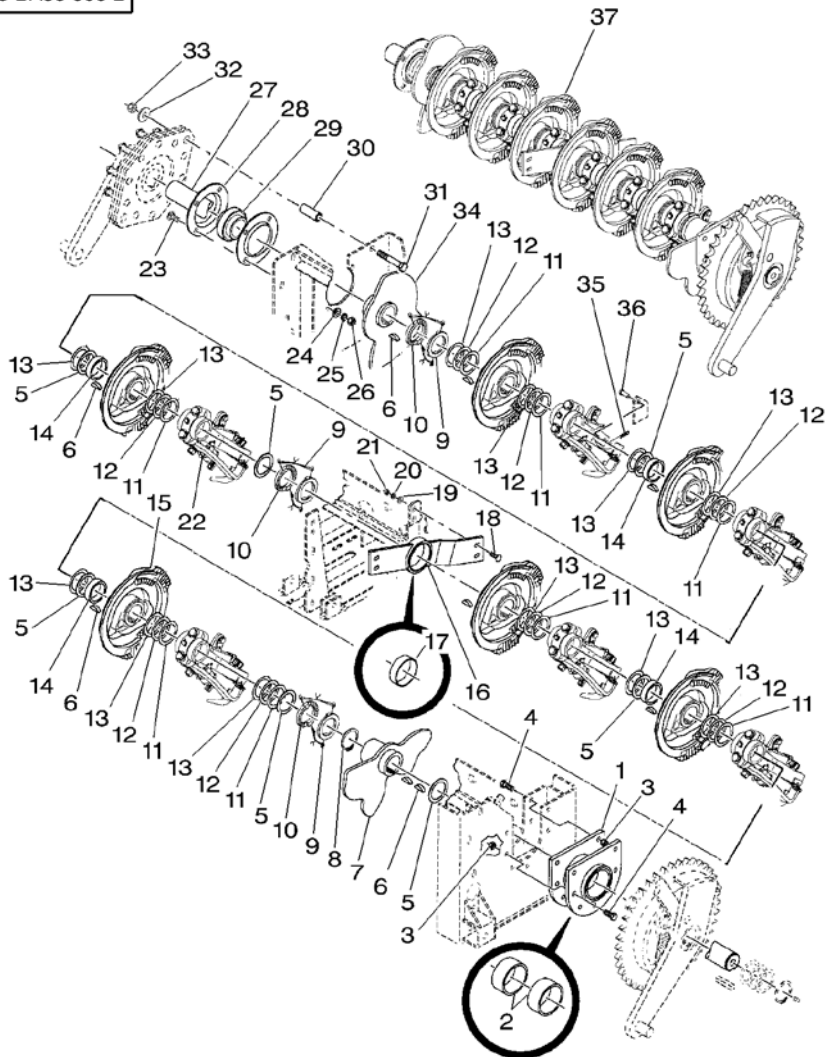

Knotter Control
Commande Des Noueurs
Biderantrieb
Commando Legatore
Mando Del Anudadora

Cam Assembly
Ensemble Came
Nocken Kpl
Cammacomplet
Levacjt

50-40

5-BA38-006-B

27	6591366		1	SHAFT	ARBRE	WELLE
28	714360		2	FLANGE	ALBERO	ARBOL
29	8050478		1	BEARING	FLASQUE	FLANSCH
30	★235663		2	BUSH	FLANGIA	PLETINA
31	★354294X1	5/8"-11 X 3-3/4	2	BOLT UNC	COUSSINET	LAGER
32	★355623X1	5/8"	2	WASHER	CUSCINETTO	COJINETE
33	★7774482	5/8"-11	2	LOCKNUT	BAGUE	BUCHSE
34	★700113325P		1	CAM	BOCCOLA	CASQUILLO
35	★98-2107		1	PIN	BOULON UNC	MASCH.SHRB.UNC
36	★63586	3/8" X 1-1/8	1	CLEVIS PIN	BULLONE UNC	PERNO UNC
37	700137481		1	KNOTTER	RONDELLE	UNTERLEGSCHIEBE
			2		RONDELLA	ARANDELA
			2		ECROU BLOCAGE	FLACHMUTTER
			1		AUTOBLOCCANTE	CONTRATUERCA
			1		CAME	NOCKEN
			1		CAMMA	LEVA
			1		GOUPILLE	BOLZEN
			1		PERNO	PASADOR
			1		AXE	SPLINTBOLZEN
			1		PERNO D'ATTACCO	BULON CILINDRICO
			1		NOUEUR	BINDER
			1		LEGATORE	ANUDADOR