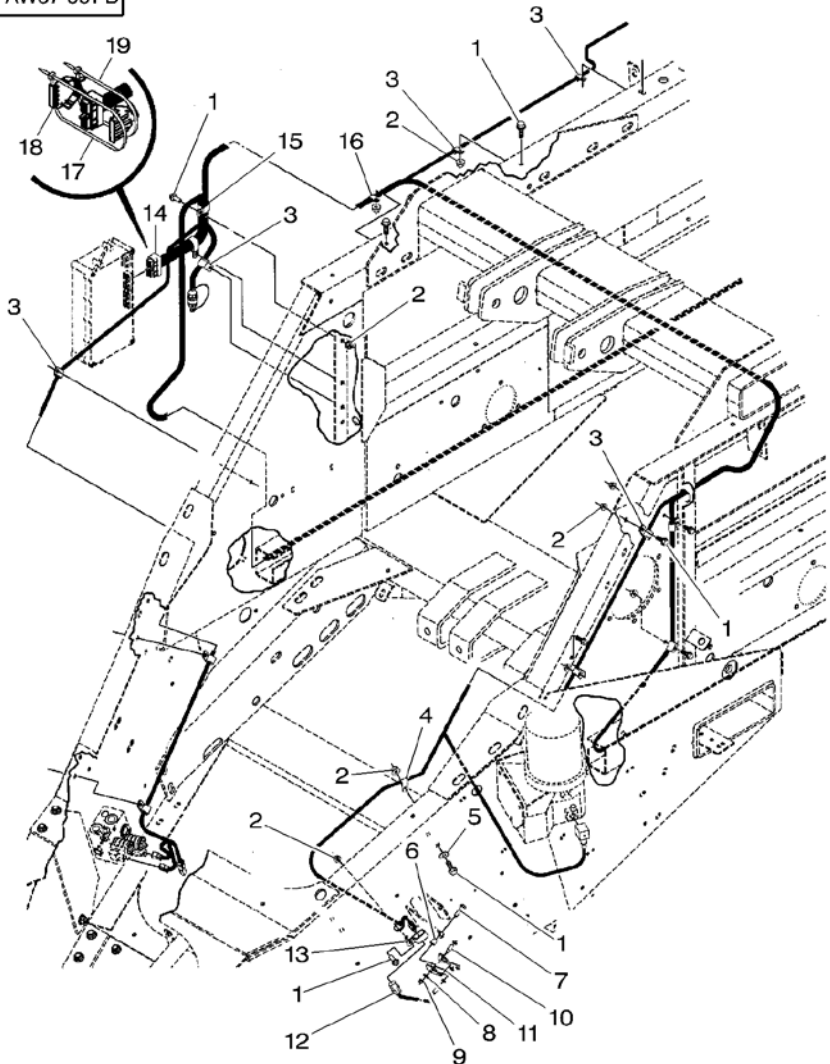

Sensors Harness
Faisceau Capteurs
Sensoren-Kabelb
Cavi Sensori
Sensores De Arnes

30-15

With Electronic Control
Avec Controle Electronique
Mit Elektronische Steuerung
Con Controllo Elettronico
Con Control Electronico

5-AW07-001-B

1	7883382	3/8"-16 X 1	11	SCREW	VIS	SCHRAUBE
2	700711238	3/8"-16	11	NUT	VITE	TORNILLO
3	70925617	1/2"	10	CLAMP	ECROU	MUTTER
4	70926917	3/8"	1	CLAMP	DADO	TUERCA
5	Y705533	3/8"	1	WASHER	COLLIER	HALTESCHELLE
6	6523799		1	BUSH	FASCETTA	ABRAZADERA
7	353681X1	5/16"-18 X 1-1/4	1	BOLT UNC	COLLIER	HALTESCHELLE
8	Y705525	5/16"	1	WASHER	FASCETTA	ABRAZADERA
9	70931277	5/16"-18	1	LOCKNUT	RONDELLE	UNTERLEGSCHIEBE
10	700710211		1	ACTUATOR	RONDELLE	ARANDELA
11	700155843		1	CHANNEL	BAGUE	BUCHSE
12	700119161		1	SWITCH	BOCCOLA	CASQUILLO
13	700717627		1	CLAMP	BOULON UNC	MASCH.SCHRB.UNC
14	700725814	▲	1	HARNESS	BULLONE UNC	PERNO UNC
15	700725832	1"-1/8	2	CLAMP	RONDELLE	UNTERLEGSCHIEBE
16	70925619	5/8"	1	CLAMP	RONDELLE	ARANDELA
17	★3619622M1	◄ 390 MM	1	CABLE TIE	ECROU BLOCAGE	FLACHMUTTER
18	★700720952		2	COVER	AUTOBLOCCANTE	CONTRATUERCA
19	★70925094		1	CLAMP	DECLENCHEUR	BETAETIGUNG
					AZIONATORE	ACTUADOR
					CANAL	KANAL
					PROFILATO	CANAL
					INTERRUPTEUR	SCHALTER
					INTERRUPTORE	INTERRUPTOR
					COLLIER	HALTESCHELLE
					FASCETTA	ABRAZADERA
					FAISCEAU	KABELBAUM
					FASCIOCAVI	MAZO CABLES
					COLLIER	HALTESCHELLE
					FASCETTA	ABRAZADERA
					COLLIER	HALTESCHELLE
					FASCETTA	ABRAZADERA
					ATTACHE CABLE	KABELBINDER
					FASCETTA CAVI	ENLACE DE CABLE
					COUVERCLE	DECKEL
					COPERCHIO	CUBIERTA
					COLLIER	HALTESCHELLE
					FASCETTA	ABRAZADERA