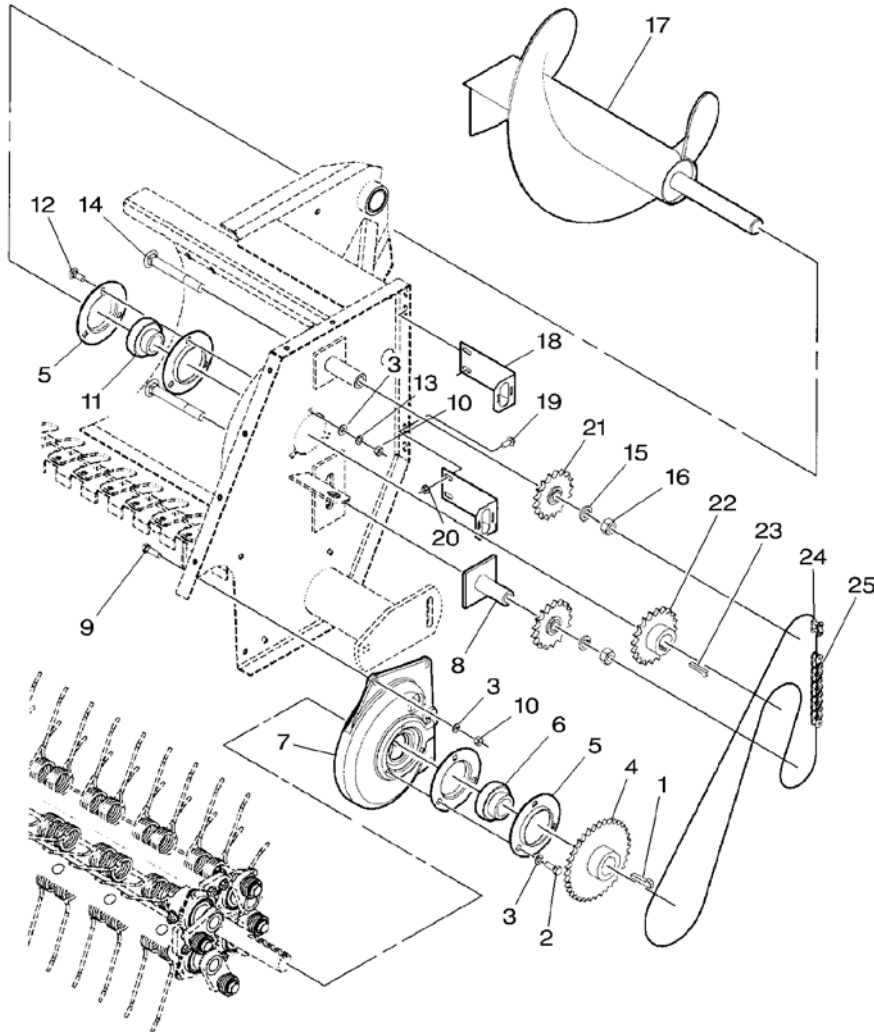

Chain Drive
Transmission Par Chaîne
Kettenantrieb
Trasmissione A Catena
Accionamiento Cadena

20-85

Left Side
Cote Gauche
Linke Seite
Lato Sinistro
Lado Izquierdo

5-BA25-028-A

1	761213	5/16" X 1-1/2	1	KEY	CLAVETTE	PASSKEIL
2	★353691X1	3/8"-16 X 1	3	BOLT UNC	CHIAVETTA	CLAVE
3	★353434X1	3/8"	9	LOCK WASHER	BOULON UNC	MASCH.SCHRB.UNC
4	★700123773P				BULLONE UNC	PERNO UNC
5	★051417P		1	SPROCKET	RONDELLE FREIN	FEDERRING
6	50021		4	FLANGE	ROSETTA ELASTICA	ARANDELA GROWER
7	★700137751P	◀	1	BEARING	BARBOTIN	KETTENRAD
8	★700108636P		4	FLANGE	RUOTA MOTRICE	RUEDA DE CADENA
9	★353693X1	3/8"-16 X 1-1/4			FLASQUE	FLANSCH
10	★355566X1	3/8"-16	1	BEARING	FLANGIA	PLETINA
11	51292		1	CAM	COUSSINET	LAGER
12	70922786	3/8"-16 X 1	1	SUPPORT	CUSCINETTO	COJINETE
13	Y705533	3/8"	1	CAM	CAME	NOCKEN
14	70924846	5/8"-11 X 5	1	SUPPORT	CAMMA	LEVA
15	★353433X1	5/8"	1	SUPPORT	SUPPORT	LAGERUNG
16	★375099X1	5/8"-11	3	SCREW UNC	SUPPORTO	DISPOS.DE SOSTEN
17	★700137718P	◀			VIS UNC	SCHRAUBE UNC
18	★700133129P		6	NUT UNC	VITE UNC	TORNILLO UNC
19	7883325	5/16"-18 X 3/4	1	BEARING	ECROU UNC	MUTTER UNC
20	★70931277	5/16"-18	3	WASHER	DADO UNC	TUERCA UNC
21	87973		1	BEARING	COUSSINET	LAGER
22	86439		3	BOLT	CUSCINETTO	COJINETE
23	Y61424	1/4" X 1-1/4	3	WASHER	BOULON	MASCH.SCHRAUBE
24	★329264M91		2	BOLT	BULLONE	PERNO
25	★1836103M91	ASA50 -123LINK ◀▶ 5 M	2	LOCK WASHER	RONDELLE	UNTERLEGSCHIEBE
			2	NUT UNC	RONDELLA	ARANDELA
			1	AUGER	BOULON	MASCH.SCHRAUBE
			2	SUPPORT	BULLONE	PERNO
			4	SCREW	RONDELLE FREIN	FEDERRING
			4	LOCKNUT	ROSETTA ELASTICA	ARANDELA GROWER
			2	SPROCKET	ECROU UNC	MUTTER UNC
			1	SPROCKET	DADO UNC	TUERCA UNC
			1	KEY	VIS SANS FIN	FOERDERSCHNECKE
			1	LINK	COCLEA	SINFIN
			1	ROLL OF CHAIN	SUPPORT	LAGERUNG
					SUPPORTO	DISPOS.DE SOSTEN
					VIS	SCHRAUBE
					VITE	TORNILLO
					ECROU BLOCAGE	FLACHMUTTER
					AUTOBLOCCANTE	CONTRATUERCA
					BARBOTIN	KETTENRAD
					RUOTA MOTRICE	RUEDA DE CADENA
					BARBOTIN	KETTENRAD
					RUOTA MOTRICE	RUEDA DE CADENA
					CLAVETTE	PASSKEIL
					CHIAVETTA	CLAVE
					MAILLON	GLIED
					MAGLIA	UNION
					ROULEAU CHAINE	KETTE METERWARE
					RULLO PER CATENA	CADENA 5M