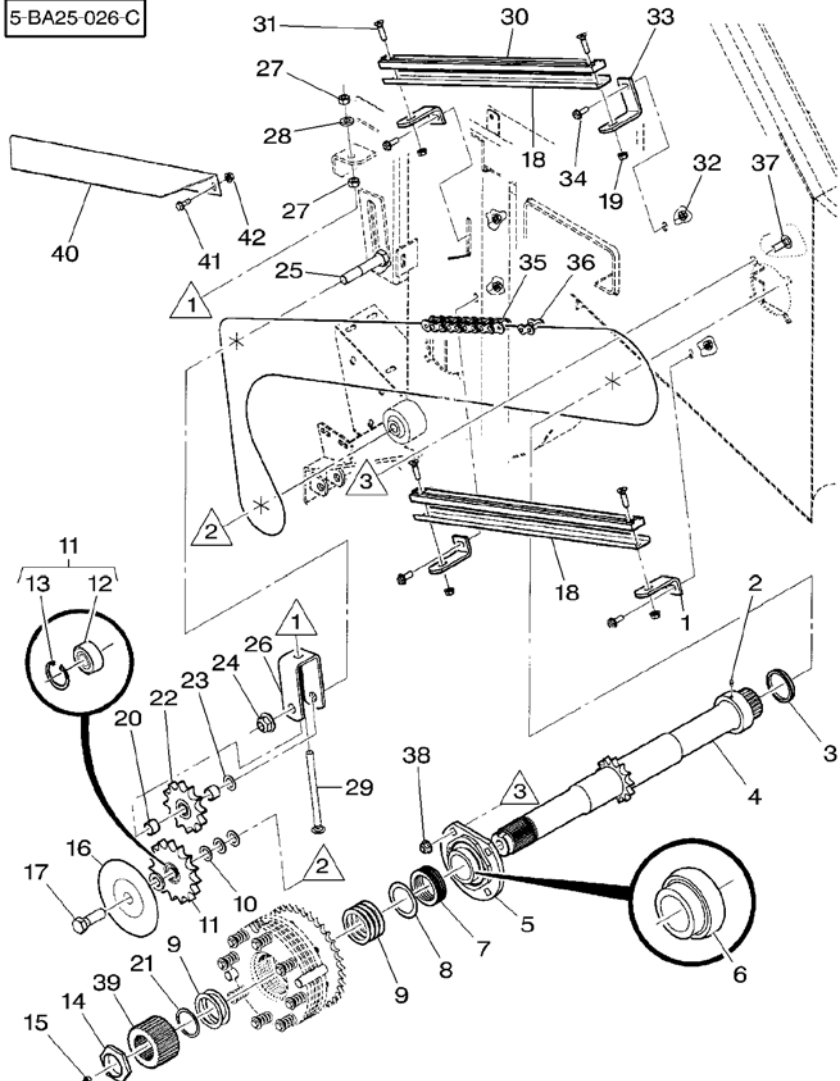

Chain Drive
Transmission Par Chaîne
Kettenantrieb
Trasmissione A Catena
Accionamiento Cadena

10-110

Right Side
Cote Droit
Rechte Seite
Lato Destro
Lado Derecho

5-BA25-026-C

25★354726X1	3/4"-10 X 4	1 BOLT UNC	BOULON UNC BULLONE UNC	MASCH.SCHRB.UNC PERNO UNC
26★700123330P		1 CLEVIS	CHAPE GANCIO D'ATTACCO	GABELSTUECK GANCHO SEGUR.
27★704031	1/2"-13	2 NUT	ECROU DADO	MUTTER TUERCA
28 705541	1/2"	1 FLAT WASHERS	RONDELLES PLATES RONDELLE PIANE	UNTERLEGSCHIEBEN ARANDELAS PLANAS
29 7770878	1/2"-13 X 7	1 BOLT	BOULON BULLONE	MASCH.SCHRAUBE PERNO
30★700716127		2 GUIDE	GUIDE GUIDA	FUEHRUNG GUIA
31 70931528	3/8"-16 X 1-1/2	4 SCREW	VITE ECROU	SCHRAUBE TORNILLO
32★700711238	3/8"-16	4 NUT	DADO DADO	MUTTER TUERCA
33★700137387P		1 BRACKET	SUPPORT FIXATION SUPPORTO FISSAGG	HALTEAM SOPORTE
34★7883382	3/8"-16 X 1	4 SCREW	VITE VITE	SCHRAUBE TORNILLO
35★7087935	ASA80 - 143LINKS 10 FOOT BULK	1 CHAIN	CHAINE CATENA	KETTE CADENA
36★7088008		1 LINK	MAILLON MAGLIA	GLIED UNION
37★364246X1	1/2"-13 X 1-1/2	4 BOLT	BOULON BULLONE	MASCH.SCHRAUBE PERNO
38 Y704742	1/2"-13	4 TOP LOCKNUT	ECROU FREIN DADO DI TESTA	SELBSTS.MUTTER CONTRATUERCA SUP
39★700137382		1 HUB	MOYEU MOZZO	NABE CUBO
40★700153563P	[B]	1 GUARD	GARDE PROTEZIONE	SCHUTZVORR DEFENSA
41★7883382	[B] 3/8"-16 X 1	2 SCREW	VITE VITE	SCHRAUBE TORNILLO
42★700711238	[B] 3/8"-16	2 NUT	ECROU DADO	MUTTER TUERCA

[A] STANDARD
STANDARD
STANDARD
NORMALE
NORMALE

[B] WITH ELECTRONIC CONTROL
AVEC CONTROLE ELECTRONIQUE
MIT ELEKTRONISCHE STEUERUNG
CON CONTROLLO ELETTRONICO
CON CONTROL ELECTRONICO