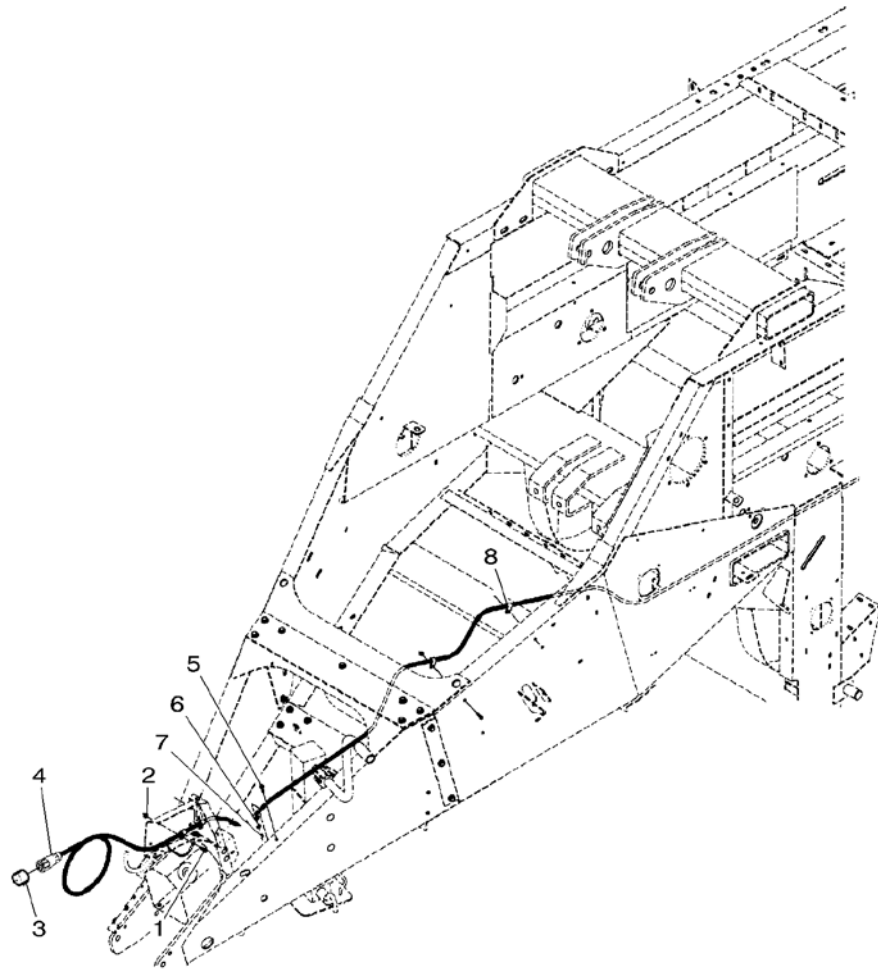

Electrical
 Electricite
 Elektrizitat
 Elettricita
 Electricidad

30-35

5-BA10-009-A

1	★7883333	5/16"-18 X 1	1 SCREW	VIS	SCHRAUBE
2	Y704726	5/16"-18	1 TOP LOCKNUT	VITE	TORNILLO
3	Y745216		1 CAP	ECROU FREIN	SELBSTS.MUTTER
4	700717836	➡ ...	1 HARNESS	DADO DI TESTA	CONTRATUERCA SUP
4	★700722788	➡ ...	1 HARNESS	CHAPEAU	KAPPE
5	7883382	3/8"-16 X 1	3 SCREW	CAPPELLO	TAPA
6	Y705533	3/8"	3 WASHER	FAISCEAU	KABELBAUM
7	700711238	3/8"-16	3 NUT	FASCIOCAVI	MAZO CABLES
8	70925617	1/2"	5 CLAMP	FAISCEAU	KABELBAUM
				FASCIOCAVI	MAZO CABLES
				VIS	SCHRAUBE
				VITE	TORNILLO
				RONDELLE	UNTERLEGSCHIEBE
				RONDELLA	ARANDELA
				ECROU	MUTTER
				DADO	TUERCA
				COLLIER	HALTESCHELLE
				FASCETTA	ABRAZADERA