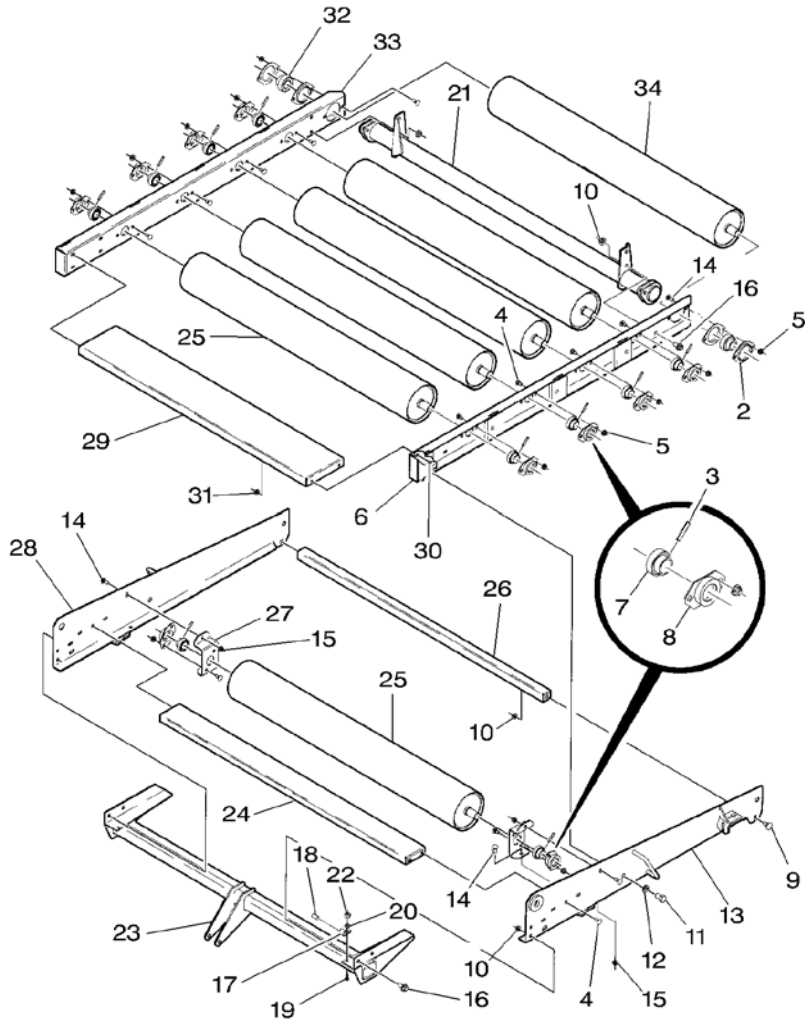

Bale Chute
Rampe De Dechargement
Ballenrutsche
Scivolo Per Balle
Tobogan De Descarga

80-45

Roller Kit
Jeu De Rouleaux
Satzwalzen
Gioco Rullo
Juego Rodillos

5-BA46-018-B

1	MK40934	[A]	1	KIT, ATTACHMENT	JEU ACCESSOIRES KIT ACCESSORI	SATZ ANBAUTEILE JUEGO ACCESORIO
2	Y710293	1	4	FLANGE	FLASQUE FLANGIA	FLANSCH PLETINA
3	★62307	1 1/4" X 2	10	PIN	GOUPILLE PERNO	BOLZEN PASADOR
4	★70922784	1 3/8"-16 X 3/4	24	BOLT	BOULON BULLONE	MASCH.SCHRAUBE PERNO
5	★Y704734	1 3/8"-16	28	TOP LOCKNUT	ECROU FREIN DADO DI TESTA	SELBSTS.MUTTER CONTRATUERCA SUP
6	700139258B	1	1	CHANNEL	CANAL PROFILATO	KANAL CANAL
7	Y710392	1	10	BEARING	COUSSINET CUSCINETTO	LAGER COJINETE
8	★700108622P	1	10	FLANGE	FLASQUE FLANGIA	FLANSCH PLETINA
9	★70928367	1 1/2"-13 X 1	10	BOLT	BOULON BULLONE	MASCH.SCHRAUBE PERNO
10	★Y704742	1 1/2"-13	10	TOP LOCKNUT	ECROU FREIN DADO DI TESTA	SELBSTS.MUTTER CONTRATUERCA SUP
11	354441X1	1 5/8"-11 X 1	4	BOLT UNC	BOULON UNC BULLONE UNC	MASCH.SCHRB.UNC PERNO UNC
12	★353433X1	1 5/8"	4	LOCK WASHER	RONDELLE FREIN ROSETTA ELASTICA	FEDERRING ARANDELA GROWER
13	★700129744P	1	1	ANGLE	EQUERRE ANGOLO	WINKEL ANGULO
14	★70922786	1 3/8"-16 X 1	8	BOLT	BOULON BULLONE	MASCH.SCHRAUBE PERNO
15	★700711238	1 3/8"-16	4	NUT	ECROU DADO	MUTTER TUERCA
16	★7883424	1 1/2"-13 X 1	8	SCREW	VITE CLIP	SCHRAUBE TORNILLO
17	70926919	1	1	CLIP	FERMAGLIO MAGNETE	SHELLE CRAPA RETEN
18	700706340	1	1	MAGNET	AIMANT MAGNETE	MAGNET IMAN
19	★70931317	1 1/4"-20 X 3/4	1	BOLT	BOULON BULLONE	MASCH.SCHRAUBE PERNO
20	★355617X1	1 1/4"	1	WASHER	RONDELLE RONDELLA	UNTERLEGSSCHEIBE ARANDELA
21	700138047	1	1	SUPPORT	SUPPORT SUPPORTO	LAGERUNG DISPOS.DE SOSTEN
22	★Y704395	1 1/4"-20	1	NUT	ECROU DADO	MUTTER TUERCA
23	★700138042B	1	1	SUPPORT	SUPPORT SUPPORTO	LAGERUNG DISPOS.DE SOSTEN
24	★700138050B	1	1	SHIELD	TOLE RIPARO	SCHILD BLINDAJE
25	★700138044B	1	5	TUBE	TUBE TUBO	ROHR TUBO
26	★700138046B	1	1	CHANNEL	CANAL PROFILATO	KANAL CANAL