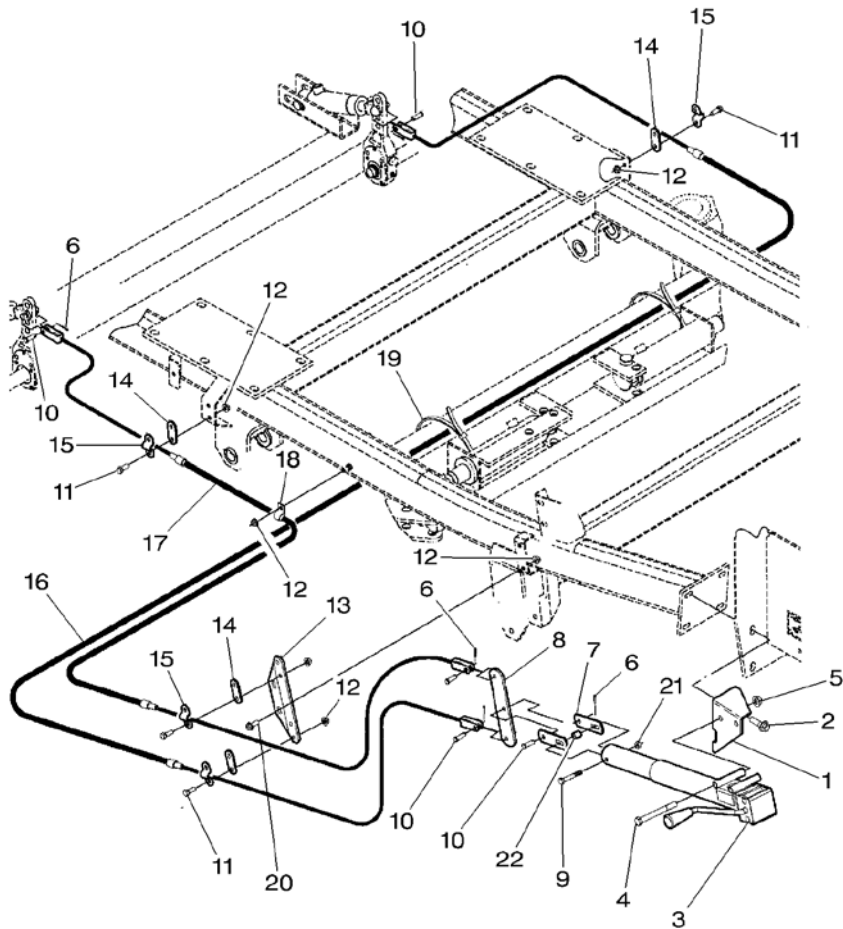

1	★700161867P		1	ANGLE	EQUERRE	WINKEL
2	★7883432	1/2"-13 X 1-3/4	2	SCREW	ANGOLO	ANGULO
3	★700721855	👁 60-275 No 1	1	ACTUATOR	VIS	SCHRAUBE
4	★354667X1	1/2"-13 X 4-1/2			VITE	TORNILLO
5	★Y704742	1/2"-13	1	ACTUATOR	DECLENCHEUR	BETAETIGUNG
6	★354057X1	1/8" X 3/4	2	BOLT UNC	AZIONATORE	ACTUADOR
7	700140260				BOULON UNC	MASCH.SCHRB.UNC
8	700155822		2	TOP LOCKNUT	BULLONE UNC	PERNO UNC
9	★354269X1	3/8"-16 X 2-1/2			ECROU FREIN	SELBSTS.MUTTER
10	★63586	3/8" X 1-1/8			DADO DI TESTA	CONTRATUERCA SUP
11	★353691X1	3/8"-16 X 1	5	PIN	GOUPILLE	BOLZEN
12	Y704734	3/8"-16			PERNO	PASADOR
13	★700140166P		2	ACTUATOR	DECLENCHEUR	BETAETIGUNG
14	700720413		1	ARM	AZIONATORE	ACTUADOR
15	700720412				BRAS	ARM
16	★700722909	▶			BRACCIO	BRAZO
17	★700722910	◀	1	BOLT UNC	BOULON UNC	MASCH.SCHRB.UNC
18	70925619	5/8"			BULLONE UNC	PERNO UNC
19	★70937133		5	CLEVIS PIN	AXE	SPLINTBOLZEN
20	7883382	3/8"-16 X 1			PERNO D'ATTACCO	BULON CILINDRICO
21	★7704141	3/8"-16	8	BOLT UNC	BOULON UNC	MASCH.SCHRB.UNC
22	★158758		11	TOP LOCKNUT	BULLONE UNC	PERNO UNC
					ECROU FREIN	SELBSTS.MUTTER
			1	SUPPORT	DADO DI TESTA	CONTRATUERCA SUP
					SUPPORT	LAGERUNG
			4	LINK	SUPPORTO	DISPOS.DE SOSTEN
					MAILLON	GLIED
			4	CLAMP	MAGLIA	UNION
					COLLIER	HALTESCHELLE
			1	CABLE	FASCETTA	ABRAZADERA
					CABLE	KABEL
			1	CABLE	CAVO	CABLE
					CABLE	KABEL
			1	CLAMP	CAVO	CABLE
					COLLIER	HALTESCHELLE
			2	TIE	FASCETTA	ABRAZADERA
					ATTACHE	KUPPL.STANGE
			2	SCREW	TRAVERSA ATTACCO	BARRA DE ENLACE
					VIS	SCHRAUBE
			1	LOCKNUT	VITE	TORNILLO
					ECROU BLOCAGE	FLACHMUTTER
			1	SPACER	AUTOBLOCCANTE	CONTRATUERCA
					ENTRETROISE	ABSTANDSTUECK
					DISTANZIALE	PIEZA DISTANCIA