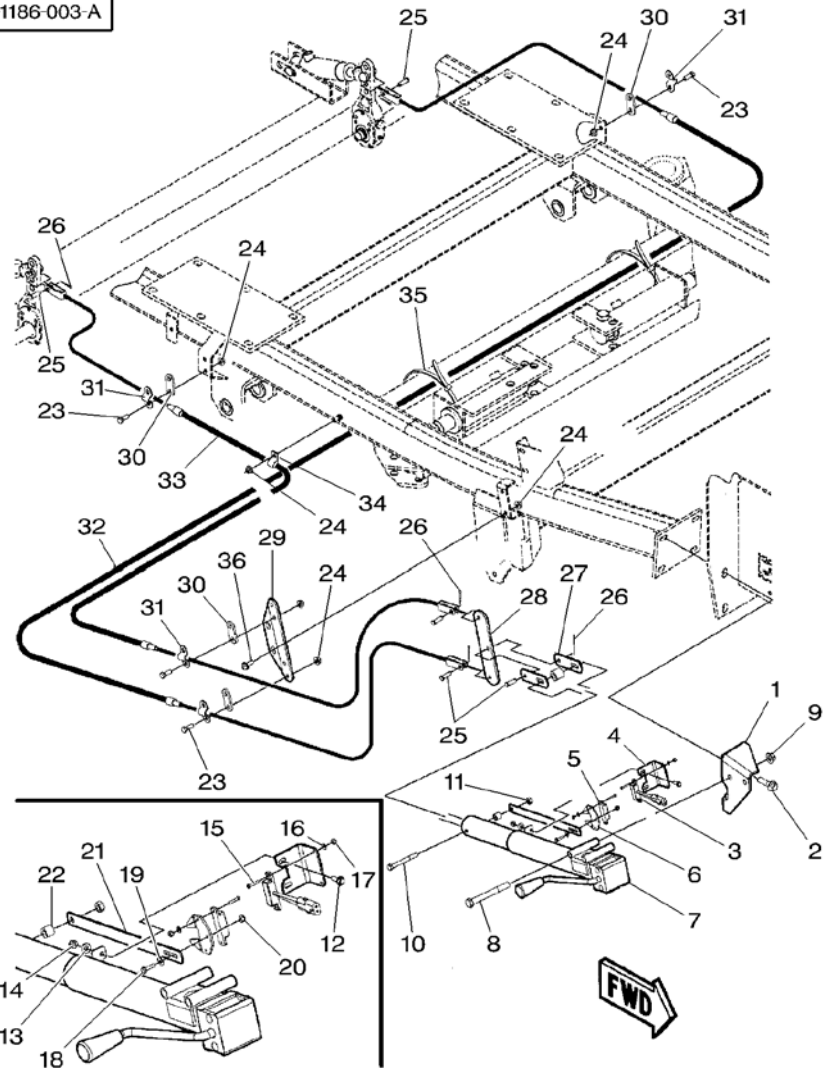

Handbrake
Frein A Main
Handbremse
Freno A Mano
Freno De Mano

Control Linkage
Commande De Freinage
Bremsgestaenge
Freni E Leverismi
Comando Freno Varillaje

60-270

Tandem - With Electronic Control
Tandem - Avec Controle Electronique
Tandem - Mit Elektronische Steuerung
Tandem - Con Controllo Elettronico
Tandem - Con Control Electronico

5-1186-003-A

1	★700161867P		1	ANGLE	EQUERRE	WINKEL
2	★8701534	1/2"-13 X 2	2	BOLT	ANGOLO BOULON	ANGULO MASCH.SCHRAUBE
3	★700710208		1	SWITCH	BULLONE INTERRUPTEUR	PERNO SCHALTER
4	★700161337		1	SHANK	INTERRUPTORE	INTERRUPTOR
5	★700709996		1	ACTUATOR	ANGLE FUSO	SCHAFT MANGO
6	★700161338		1	SHANK	DECLENCHEUR	BETAETIGUNG
7	★700721855		1	SHANK	AZIONATORE	ACTUADOR
8	★354667X1	1/2"-13 X 4-1/2	2	BOLT UNC	ANGLE FUSO	SCHAFT MANGO
9	★Y704742	1/2"-13	2	TOP LOCKNUT	DECLENCHEUR	BETAETIGUNG
10	★353898X1	3/8"-16 X 3-1/4	1	BOLT UNC	AZIONATORE	ACTUADOR
11	★7704141	3/8"-16	1	LOCKNUT	BOULON UNC	MASCH.SCHRB.UNC
12	★7883275	1/4"-20 X 3/4	2	BOLT	BULLONE UNC	PERNO UNC
13	★353769X1	1/4"	2	WASHER	ECROU FREIN	SELBSTS.MUTTER
14	★Y704395	1/4"-20	2	NUT	DADO DI TESTA	CONTRATUERCA SUP
15	★700710188	No 6-32 X 3/4	4	SCREW	BOULON UNC	MASCH.SCHRB.UNC
16	★700703830	No 6	4	WASHER	BULLONE UNC	PERNO UNC
17	★700710189	No 6-32	4	NUT	ECROU BLOCAGE	FLACHMUTTER
18	★7701782	No 10-24 X 3/4	1	SCREW	AUTOBLOCCANTE	CONTRATUERCA
19	★70917380	No 10	1	WASHER	BOULON	MASCH.SCHRAUBE
20	★70926673	No 10-24	1	NUT	BULLONE	PERNO
21	★700161336		1	STRAP	RONDELLE	UNTERLEGSCHIEBE
22	★158758		2	SPACER	RONDELLA	ARANDELA
23	★353691X1	3/8"-16 X 1	8	BOLT UNC	ECROU	MUTTER
24	★Y704734	3/8"-16	11	TOP LOCKNUT	DADO	TUERCA
25	★63586	3/8" X 1-1/8	5	CLEVIS PIN	PATTE	LASCHE
26	★354057X1	1/8" X 3/4	5	PIN	CORREGGIA	FAJA
					ENTRETOISE	ABSTANDSTUECK
					DISTANZIALE	PIEZA DISTANCIA
					BOULON UNC	MASCH.SCHRB.UNC
					BULLONE UNC	PERNO UNC
					ECROU FREIN	SELBSTS.MUTTER
					DADO DI TESTA	CONTRATUERCA SUP
					AXE	SPLINTBOLZEN
					PERNO D'ATTACCO	BULON CILINDRICO
					GOUPILLE	BOLZEN
					PERNO	PASADOR