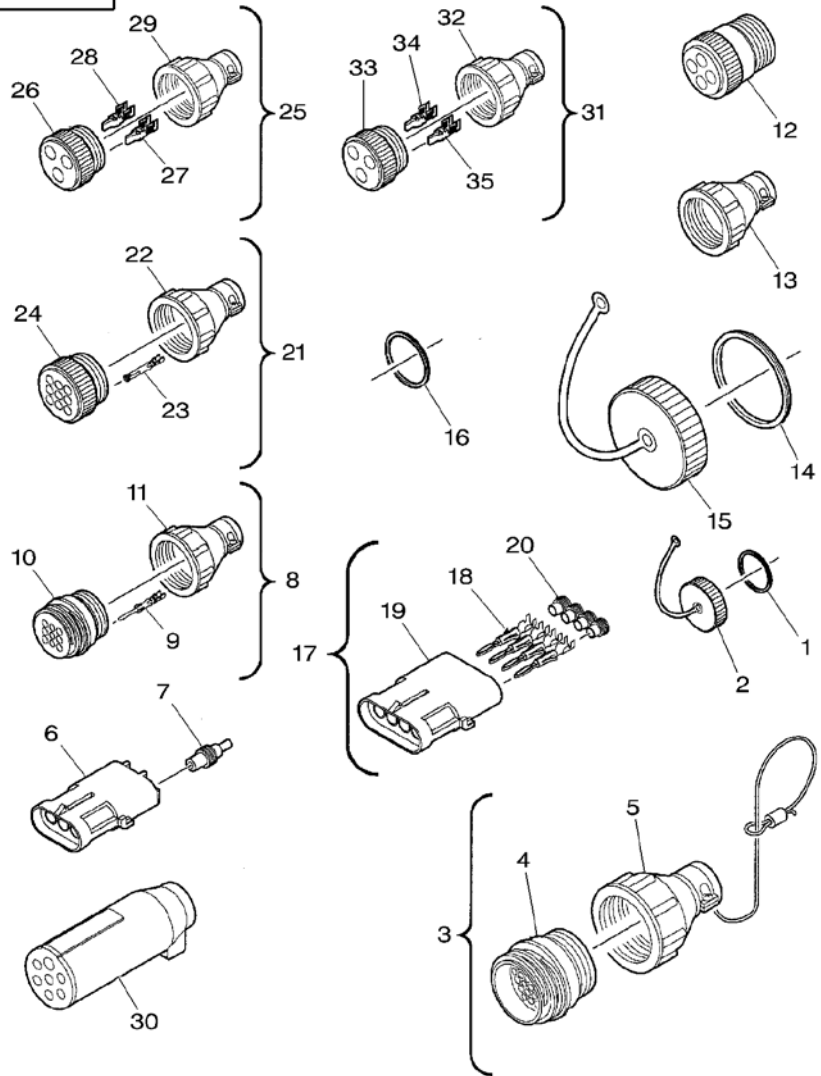

Electrical Plug
Prise Electrique
Elektrischer Stecker
Presaelettricità
Tomacorriente

30-100

5-BA64-012-B

27★700709706	25	3 CONTACT	RUPTEUR	KONTAKT
28★700710620	25	3 CONTACT	CONTATTO	CONTACTO
29★700708756	25	1 CLAMP	RUPTEUR	KONTAKT
30★700706646		X PLUG	CONTATTO	CONTACTO
31★1713999		X KIT	COLLIER	HALTESCHELLE
32★700708756	31	1 CLAMP	FASCETTA	ABRAZADERA
33★700710659	31	1 ELECTRICAL PLUG	BOUCHON	VERSCHL.STOPFEN
34★700719297	31	3 CONTACT	TAPPO	TAPON
35★72514689	31	3 CONTACT	JEU	SATZ
			KIT	JUEGO
			COLLIER	HALTESCHELLE
			FASCETTA	ABRAZADERA
			PRISE ELECTRIQUE	STECKER
			PRESAELETTICITA	TOMACORRIENTE
			RUPTEUR	KONTAKT
			CONTATTO	CONTACTO
			RUPTEUR	KONTAKT
			CONTATTO	CONTACTO