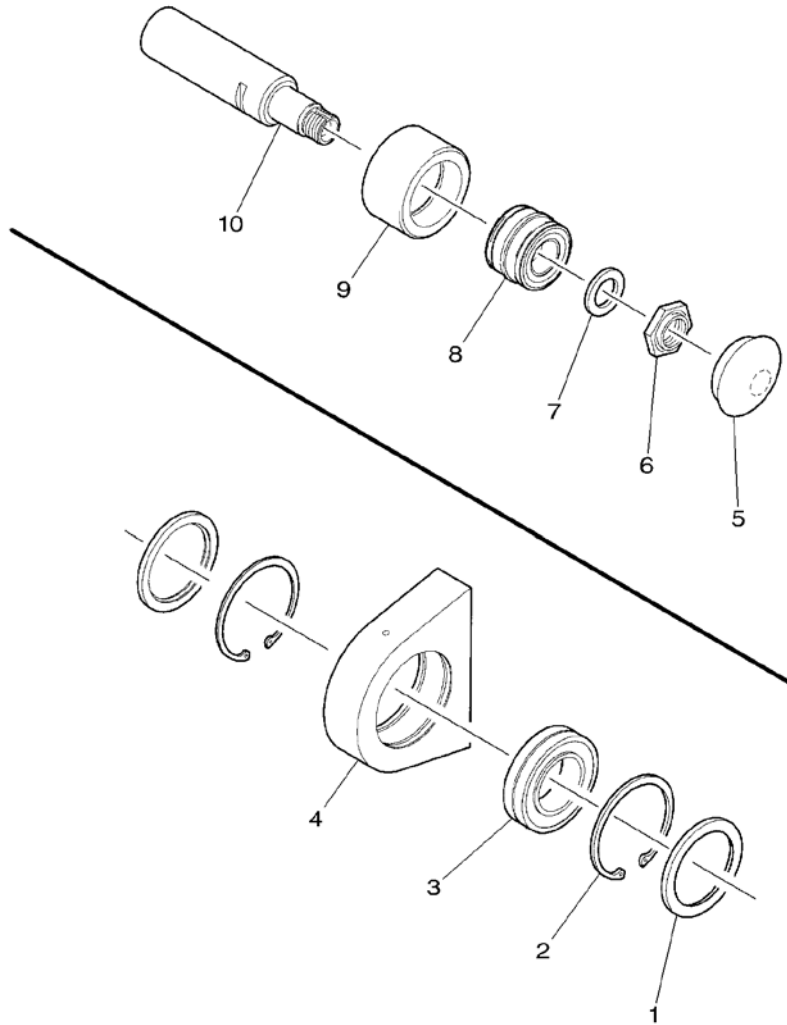

Plunger
Piston
Kolben
Pistone
Stantuffo

40-55

5-BA31-014-A

- 1 700715740
- 2 700720004
- 3 700715741
- 4★700137110
- 5 26922
- 6 700113171
- 7 700706125
- 8 700706124
- 9 700113170
- 10 700124026

- 2 OIL SEAL
- 2 RING
- 1 BEARING
- 1 HOUSING
- 1 CAP
- 1 NUT
- 1 WASHER
- 1 BEARING
- 1 ROLLER
- 1 SHAFT

- BAGUE ETANCHEITE
- BOCCOLA PARAOLIO
- ANNEAU
- ANELLO
- COUSSINET
- CUSCINETTO
- CARTER
- CARCASSA
- CHAPEAU
- CAPPELLO
- ECROU
- DADO
- RONDELLE
- RONDELLA
- COUSSINET
- CUSCINETTO
- GALET
- RULLO
- ARBRE
- ALBERO

- OELDICHTRING
- BUJE RETENACEITE
- RING
- ARO
- LAGER
- COJINETE
- GEHAEUSE
- ALOJAMIENTO
- KAPPE
- TAPA
- MUTTER
- TUERCA
- UNTERLEGSCHIEBE
- ARANDELA
- LAGER
- COJINETE
- ROLLE
- RODILLO
- WELLE
- ARBOL