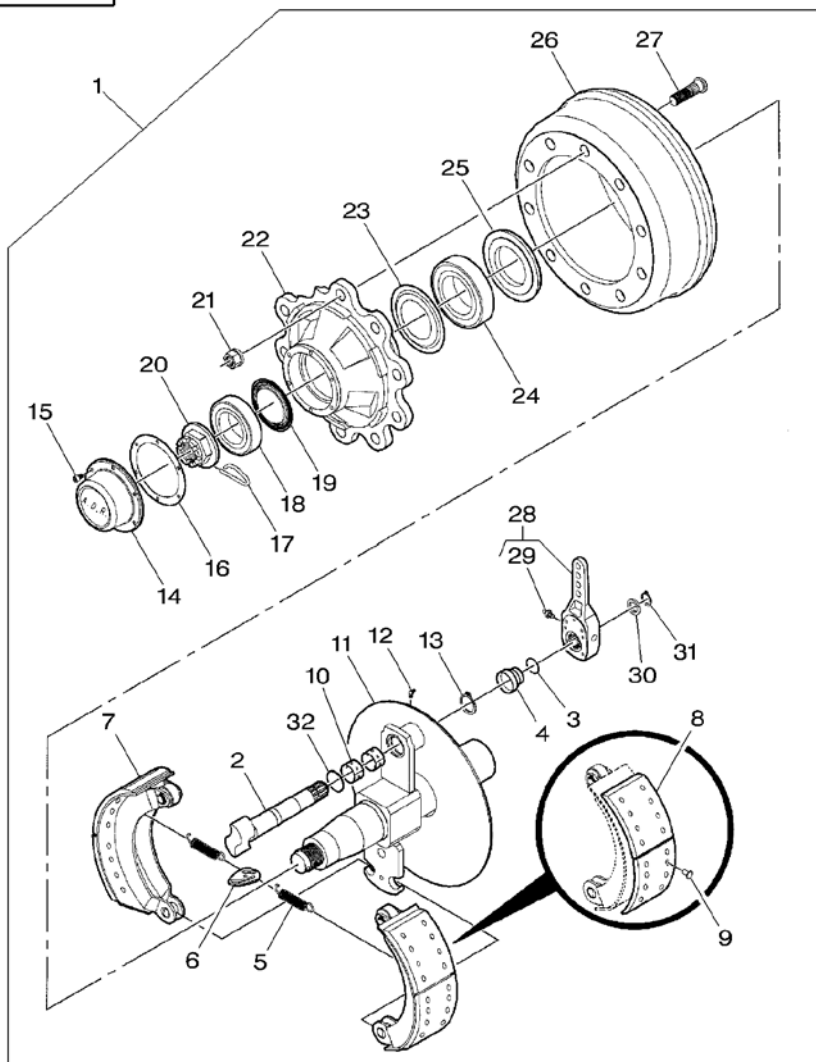

Drum Brake
Frein Tambour
Trommelbremse
Freno A Tamburo
Tambor De Freno

60-290

From H.K 74300 - Germany From H.K 74209
A Partir Du H.K 74300 - Allemagne A Partir Du H.K 74209
Ab H.K 74300 - Deutschland Ab H.K 74209
Dalla H.K 74300 - Alemania Dalla H.K 74209
Despues H.K 74300 - Alemania Despues H.K 74209

5-2825-001-B

24	★700720531	1	1 BEARING ASSY	ROULEMENT	RADIALLAGER
25	★3904704M91	1	1 KIT, SEAL	CUSCINETTO COMPL	RODAMIENTO RAD
26	★700720571	1	1 BRAKE DRUM	JEU ETANCHEITE	DICHTRINGSATZ
27	★700720926	1	10 BOLT	KIT TENUTA	RETENES JUEGO
28	★700720475	1	1 LEVER	TAMBOUR DE FREIN	BREMSTROMMEL
29	★77552	28	1 GREASER	TAMBURO FRENO	TAMBOR DE FRENO
30	★Y52316	1	1 BUSH	BOULON	MASCH.SCHRAUBE
31	★700720435	1	1 RING	BULLONE	PERNO
32	★700720525	1	1 O RING	LEVA	HEBEL
				GRAISSEUR	PALANCA
				INGRASSATORE	FETTNIPPEL
				BAGUE	ENGRASADOR
				BOCCOLA	BUCHSE
				ANNEAU	CASQUILLO
				ANELLO	RING
				JOINT TORIQUE	ARO
				ANELLO OR	O-RING
					JUNTA TORICA