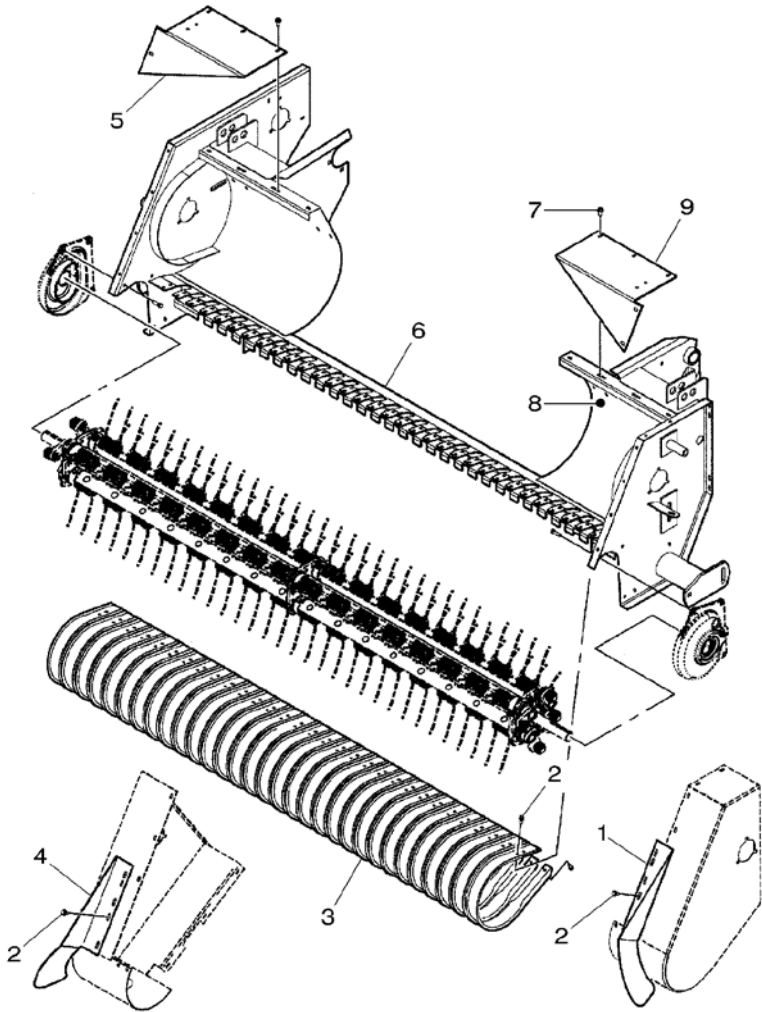

Pick-Up
Pick-Up
Aufsammeltrommel
Raccoglitore
Recogedor

20-50

5-BA02-037-A

1	★700138175P	◀	1 SHIELD	TOLE	SCHILD
2	Y703132	5/16"-18 X 3/4	72 BOLT	RIPARO	BLINDAJE
3	700129658P		31 WRAPPER	BOULON	MASCH.SCHRAUBE
4	★700138176P	▶	1 SHIELD	BULLONE	PERNO
5	★700139384B	▶	1 SHIELD	COUVERTURE	UMSCHLAG
6	★700137708	➔ HP 74100	1 PICKUP	IMBALLATORE	ENVASE
6	★Y700139803	➔ HP 74101	1 PICKUP	TOLE	SCHILD
7	★7883374	3/8"-16 X 3/4	6 SCREW	RIPARO	BLINDAJE
8	★70931277	5/16"-18	6 LOCKNUT	PICK UP	PICKUP
9	★700139385B	◀	1 SHIELD	RECUPERO	RECOGEDORA
				PICK UP	PICKUP
				RECUPERO	RECOGEDORA
				VIS	SCHRAUBE
				VITE	TORNILLO
				ECROU BLOCAGE	FLACHMUTTER
				AUTOBLOCCANTE	CONTRATUERCA
				TOLE	SCHILD
				RIPARO	BLINDAJE