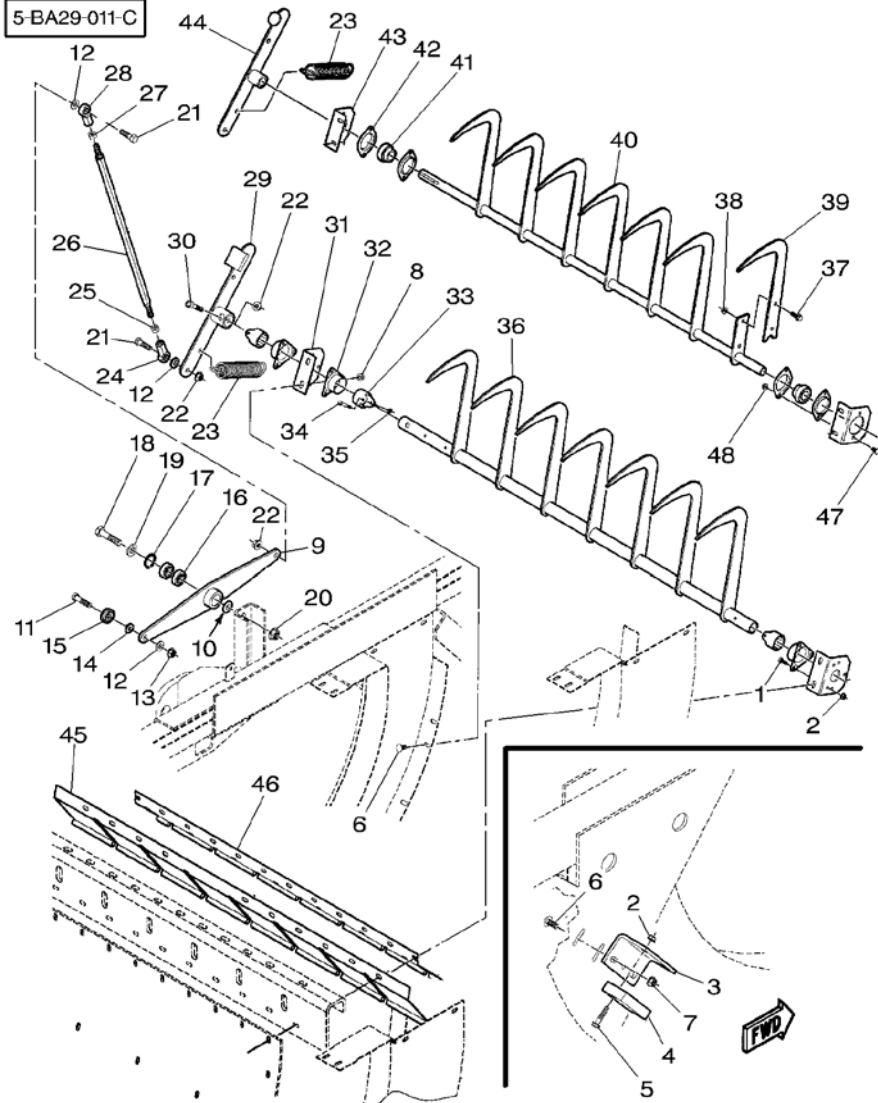

Finger
Ameneurs
Zubringer
Infaldatore
Embocador

40-45

27	7704000	1/2"-20	1	NUT	ECROU	MUTTER
28	700720067		1	TOGGLE	DADO	TUERCA
29	★700137225P		1	ARM	ROTULE	GELENKZAPFEN
30	★700706548	1/2"-13 X 2-1/4	1	BOLT	ROTULA	PERNO ENGANCHE
31	★6845507P		2	BRACKET	BRAS	ARM
32	700119832		1	BOLT	BRACCIO	BRAZO
33	6105159		3	HOUSING	BOULON	MASCH.SCHRAUBE
34	★354603X1	1/4"-20 X 2	3	BOLT UNC	BULLONE	PERNO
35	7774839	1/4"-20	3	LOCKNUT	SUPPORT FIXATION	HALTEARM
36	★700137319P		1	FINGER	SUPPORTO FISSAGG	SOPORTE
37	7703424	➔ HL 74198	2	SCREW	CARTER	GEHAUSE
38	700711238	➔ HL 74198	3	HOUSING	CARCASSA	ALOJAMIENTO
39	★700140233P	➔ HL 74198	3	BEARING	COUSSINET	LAGER
40	★700140272	➔ HL 74198	3	BOLT UNC	CUSCINETTO	COJINETE
41	71308951	➔ HL 74198	3	BOLT UNC	BOULON UNC	MASCH.SCHRB.UNC
42	50591	➔ HL 74198	3	LOCKNUT	BULLONE UNC	PERNO UNC
43	★700153141P	➔ HL 74198	3	LOCKNUT	ECROU BLOCAGE	FLACHMUTTER
44	★700140425P	➔ HL 74198	1	FINGER	AUTOBLOCCANTE	CONTRATUERCA
45	★700139173P	➔ HL 74197	1	FINGER	DOIGT	FINGER
46	★700140478P	➔ HL 74198	2	SCREW	DOIGT	DEDO
47	★364352X1	➔ HL 74198	2	SCREW	DITO	DEDO
48	★70931277	➔ HL 74198	2	SCREW	VIS	SCHRAUBE
		➔ HL 74198	2	NUT	VITE	TORNILLO
		➔ HL 74198	1	FINGER	ECROU	MUTTER
		➔ HL 74198	1	FINGER	DADO	TUERCA
		➔ HL 74198	1	FINGER	DOIGT	FINGER
		➔ HL 74198	1	FINGER	DITO	DEDO
		➔ HL 74198	1	FINGER	DOIGT	FINGER
		➔ HL 74198	1	FINGER	DITO	DEDO
		➔ HL 74198	2	KIT, BEARING	JEU COUSSINETS	LAGERSATZ
		➔ HL 74198	4	FLANGE	KIT CUSCINETTO	JUEGO COJINETES
		➔ HL 74198	2	BRACKET	FLASQUE	FLANSCH
		➔ HL 74198	1	ARM	FLANGIA	PLETINA
		➔ HL 74197	1	SHIELD	SUPPORT FIXATION	HALTEARM
		➔ HL 74198	1	SHIELD	SUPPORTO FISSAGG	SOPORTE
		➔ HL 74198	4	BOLT UNC	BRAS	ARM
		➔ HL 74198	4	LOCKNUT	BRACCIO	BRAZO
		➔ HL 74198	4	LOCKNUT	TOLE	SCHILD
		➔ HL 74198	4	LOCKNUT	RIPARO	BLINDAJE
		➔ HL 74198	4	LOCKNUT	TOLE	SCHILD
		➔ HL 74198	4	LOCKNUT	RIPARO	BLINDAJE
		➔ HL 74198	4	LOCKNUT	BOULON UNC	MASCH.SCHRB.UNC
		➔ HL 74198	4	LOCKNUT	BULLONE UNC	PERNO UNC
		➔ HL 74198	4	LOCKNUT	ECROU BLOCAGE	FLACHMUTTER
		➔ HL 74198	4	LOCKNUT	AUTOBLOCCANTE	CONTRATUERCA