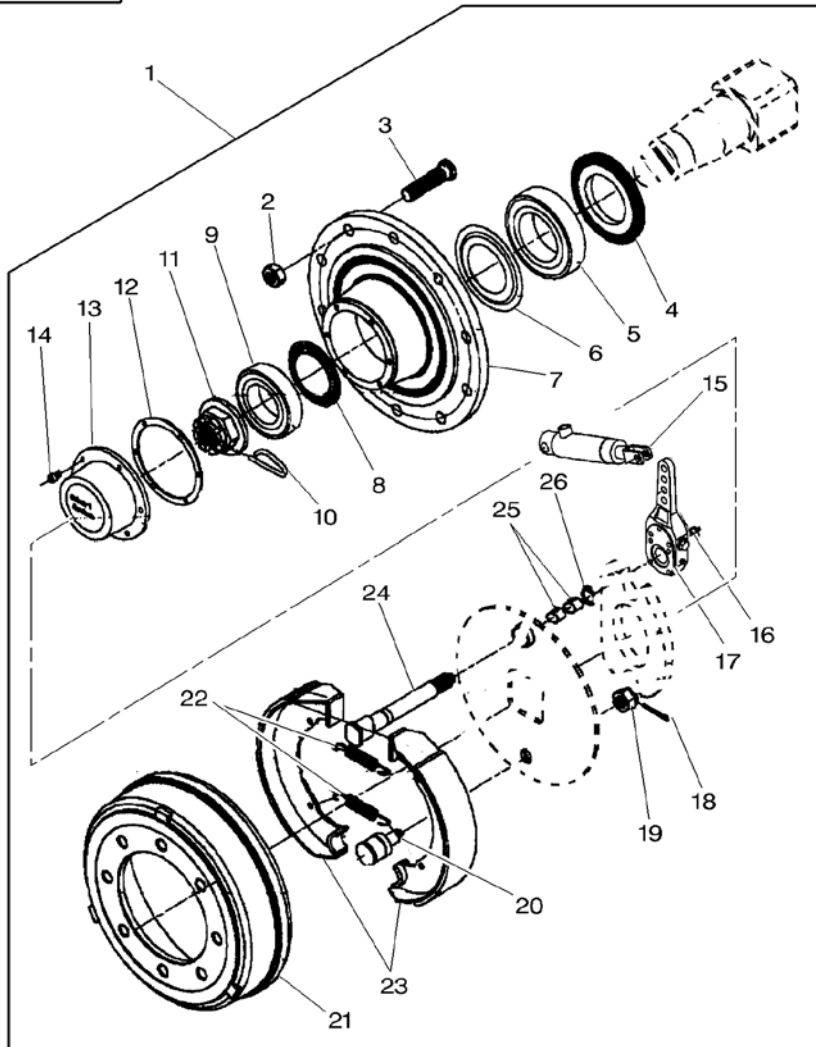

Drum Brake
 Frein Tambour
 Trommelbremse
 Freno A Tamburo
 Tambor De Freno

60-295

∅ 400 X 80

5-2825-003-A

25*700720535 1
 26*3901368M1 1

2 BUSH
 1 CIRCLIP

BAGUE
 BOCCOLA
 CIRCLIP
 ANNELLO ELASTICO
 BUCHSE
 CASQUILLO
 SEEGERING
 GRAPA CIRCULAR