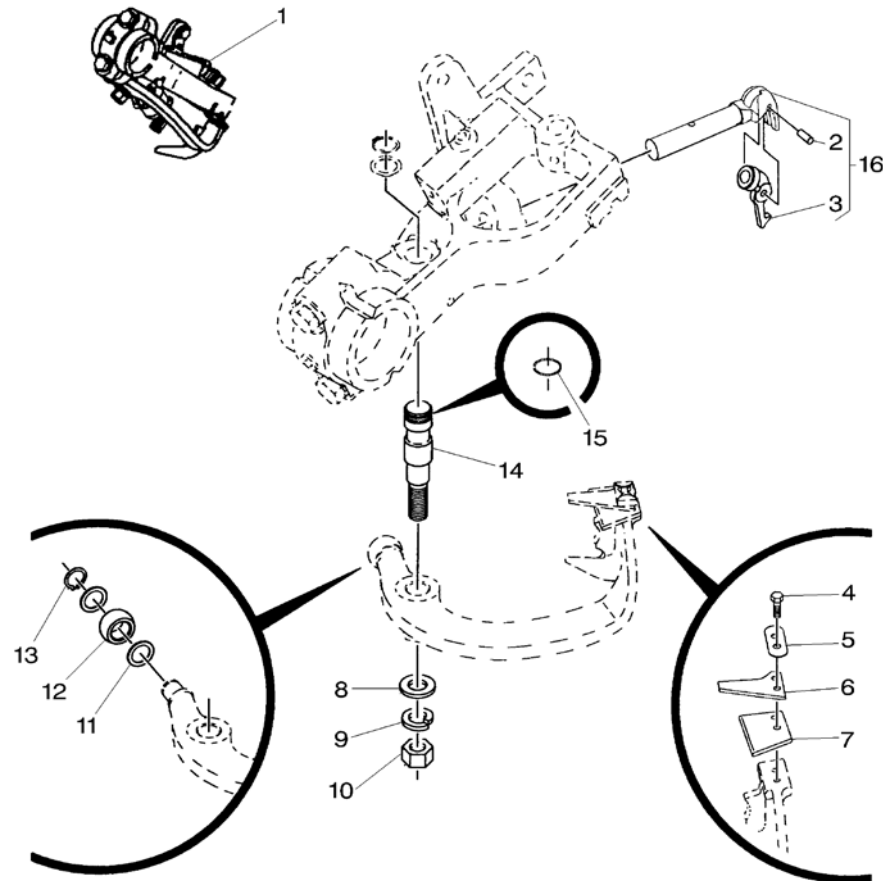

Knotter
 Noueur
 Binder
 Legatore
 Anudadora

50-50

5-BA06-002-B

1	★700113321B	1	HEAD	TETE	KOPF
2	★863738	16	3/16" X 1/2	TESTA	CULATA
3	1712835	16		PLOT	ZYLINDERSTIFT
4	★8701625	1	No 10-32 X 1/2	SPINA	CENTRAJE
5	★6613624P	1		CROCHET	HAKEN
6	700718710	1	∅ 1,5 MM	GANCIO	GANCHO
7	700102136	1		VIS	SCHRAUBE
8	★6591572	1		VITE	TORNILLO
9	★353439X1	1	1/2"	PLAQUE BLOCAGE	SICH.BLECH
10	★353437X1	1	1/2"-20	PIASTRA DI FERMO	PLACA DE BLOCAJE
11	★7852593	1	9/16" X 20	COUTEAU	MESSER
12	700122799	1		COLTELLO	CUCHILLA
13	70927728	1		SUPPORT	LAGERUNG
14	6591580	1		SUPPORTO	DISPOS.DE SOSTEN
15	70923561	14		RONDELLE	UNTERLEGSCHIEBE
16	700700968	1		RONDELLE	ARANDELA
				RONDELLE FREIN	FEDERRING
				ROSETTA ELASTICA	ARANDELA GROWER
				ECROU UNF	MUTTER UNF
				DADO UNF	TUERCA UNF
				RONDELLE	UNTERLEGSCHIEBE
				RONDELLA	ARANDELA
				GALET	ROLLE
				RULLO	RODILLO
				ANNEAU	RING
				ANELLO	ARO
				ARBRE	WELLE
				ALBERO	ARBOL
				JOINT TORIQUE	O-RING
				ANELLO OR	JUNTA TORICA
				NOUEUR	BINDER
				LEGATORE	ANUDADOR