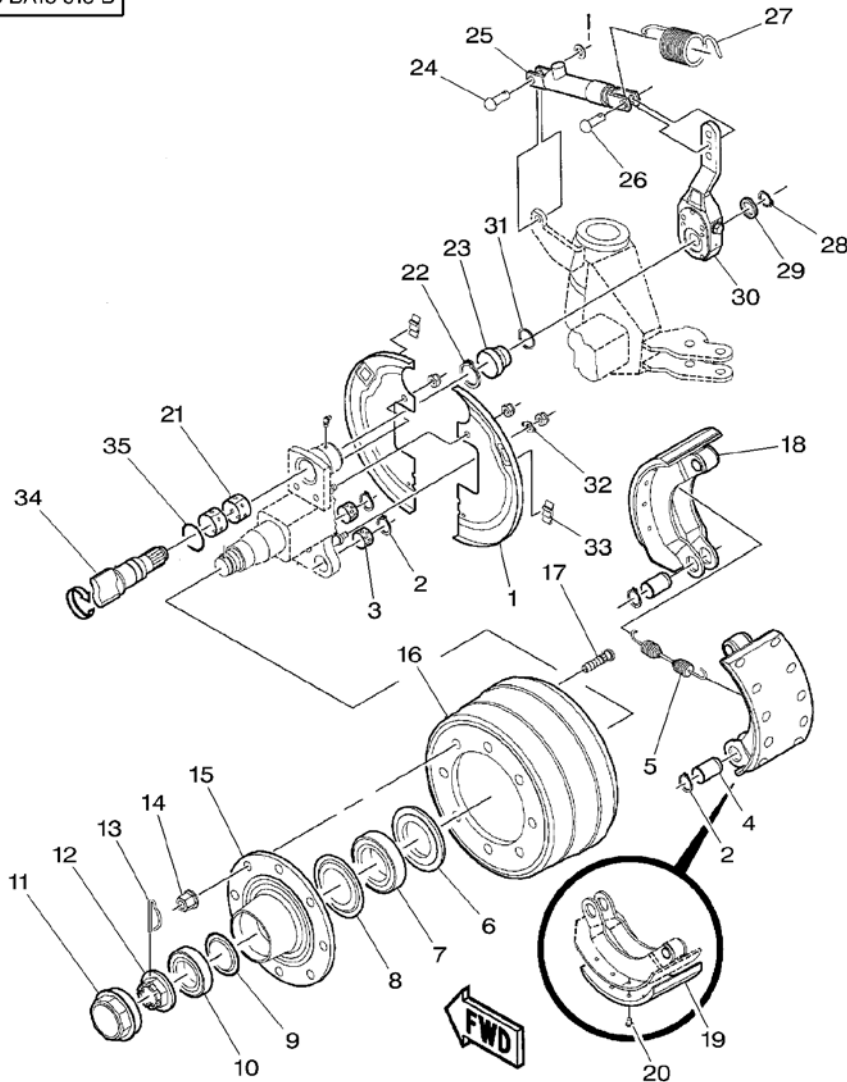

Brake System
Systeme De Freinage
Brems System
Sistea Di Frenata
Sistema De Frenado

60-320

Tandem - Steering Axle - Hydraulic Brakes - Left Side
Tandem - Essieu Direction - Frein Hydraulique - Cote Gauche
Tandem - Lenkachse - Hydraulik Bremse - Linke Seite
Tandem - Assale Sterzo - Freni Idraulico - Lato Sinistro
Tandem - Eje Direccion - Freno Hydraulico - Lado Izquierdo

5-BA13-019-B

1	700720470	1	COVER	COUVERCLE	DECKEL
2	700720537			COPERCHIO	CUBIERTA
3	700720439	4	RING	ANNEAU	RING
4	700720539			ANELLO	ARO
5	700720472	2	BUSH	BAGUE	BUCHSE
6	700728133			BOCCOLA	CASQUILLO
7	700726370	2	CLEVIS PIN	AXE	SPLINTBOLZEN
8	700728134			PERNO D'ATTACCO	BULON CILINDRICO
9	700728138	1	SPRING	RESSORT	FEDER
10	700726369			MOLLA	MUELLE
11	700728142	1	SEAL	JOINT ETANCHEITE	DICHTRING
12	700728140			PARAOILIO	RETEN
13	700728141	1	BEARING	COUSSINET	LAGER
14	700720424			COUSINETTO	COJINETE
15	700720526	1	RING	ANNEAU	RING
16	700720527			ANELLO	ARO
17	700728135	1	RING	ANNEAU	RING
18	700720545			ANELLO	ARO
19	700720442	1	BEARING	COUSSINET	LAGER
20	700720440			CUSCINETTO	COJINETE
21	700720438	1	CAP	CHAPEAU	KAPPE
22	700720436			CAPPELLO	TAPA
23	700720451	1	NUT	ECROU	MUTTER
24	700720447			DADO	TUERCA
25	700720463	1	CLIP	CLIP	SCHELLE
26	700720448			FERMAGLIO	CRAPA RETEN
		8	NUT	ECROU	MUTTER
				DADO	TUERCA
		1	HUB	MOYEU	NABE
				MOZZO	CUBO
		1	DRUM BRAKE	FREIN TAMBOUR	TROMMELBREMSE
				FRENO A TAMBURO	FRENO DE TAMBOR
		8	BOLT	BOULON	MASCH.SCHRAUBE
				BULLONE	PERNO
		2	BRAKE SHOE	SABOT DE FREIN	BREMSBACKE
				CEPPO FRENO	ZAPATA DE FRENO
		1	LINING	GARNITURE FRICT	BELAG
				SETTORE ATTRITO	FORRO
		10	RIVET	RIVET	NIET
				RIVETTO	REMACHE
		2	BUSH	BAGUE	BUCHSE
				BOCCOLA	CASQUILLO
		1	RING	ANNEAU	RING
				ANELLO	ARO
		1	GROMMET	PASSE FIL	GUMMITUELLE
				GOMMINO	PASACABLE
		1	RIVET	RIVET	NIET
				RIVETTO	REMACHE
		1	CYLINDER	CYLINDRE	ZYLINDER
				CILINDRO	CILINDRO
		1	RIVET	RIVET	NIET
				RIVETTO	REMACHE