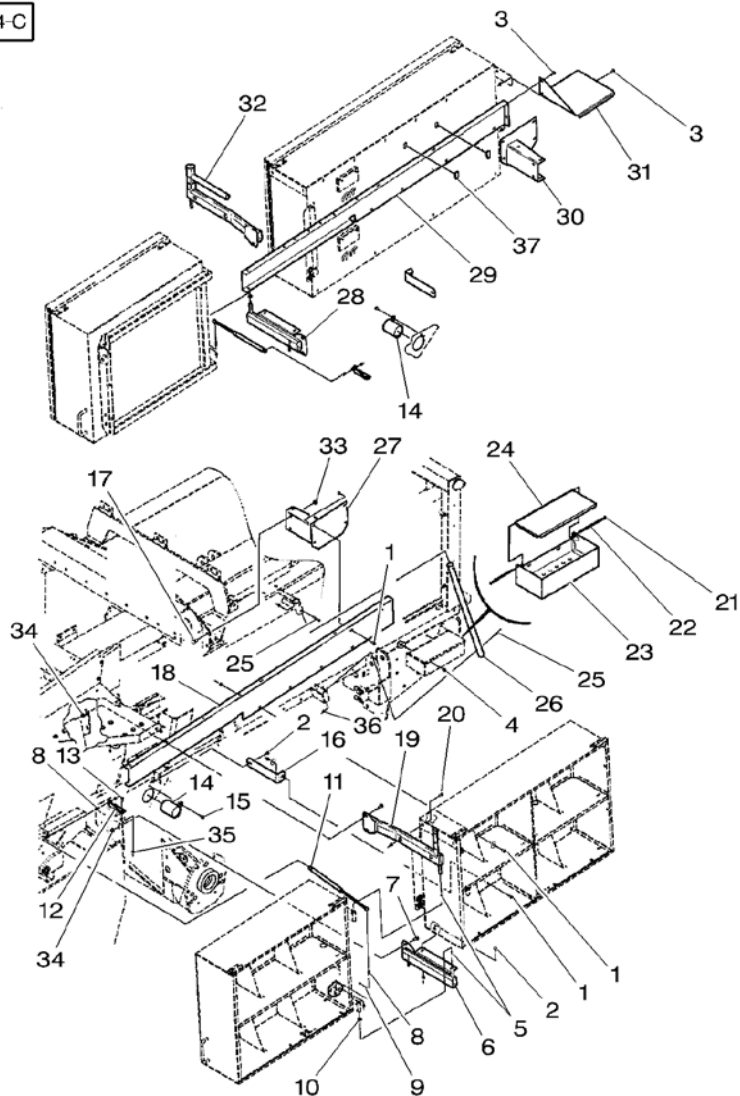

Twine Box
Boite A Ficelle
Garnbehalter
Scatola Portafilo
Caja De La Bobina

60-140

Tandem
Tandem
Tandem
Tandem
Tandem

5-BA42-014-C

1	7883374	3/8"-16 X 3/4	20	SCREW	VIS	SCHRAUBE
2	70922784	3/8"-16 X 3/4	6	BOLT	VITE	TORNILLO
3	700710049	3/8"	12	WASHER	BOULON	MASCH.SCHRAUBE
4	700711238	3/8"-16	12	NUT	BULLONE	PERNO
5	70923219	1/4"-28	4	GREASER	RONDELLE	UNTERLEGSCHIEBE
6	700137848P	▲	1	SUPPORT	RONDELLA	ARANDELA
7	70928367	1/2"-13 X 1	8	BOLT	ECROU	MUTTER
8	700720042	5/16"-18	4	GREASER	DADO	TUERCA
9	71307132		1	SUPPORT	GRAISSEUR	FETTNIPPEL
10	52233	5/8" X 14	1	SUPPORT	INGRASSATORE	ENGRASADOR
11	700720043		1	SUPPORT	SUPPORT	LAGERUNG
12	700137820P		8	BOLT	SUPPORTO	DISPOS.DE SOSTEN
13	7883333	5/16"-18 X 1	3	BOLT	BOULON	MASCH.SCHRAUBE
14	700140320		3	STUD	BULLONE	PERNO
15	Y702951	3/8"-16 X 3/4	4	CLIP	GOUJON	STEBBOLZEN
16	700123922P		4	CLIP	PRIGIONIERO	ESPARRAGO
17	364224X1	1/2"-13 X 1-1/4	2	WASHER	CLIP	SHELLE
18	700137945P	▲	2	GAS STRUT	FERMAGLIO	CRAPA RETEN
19	700137855	▲	2	SUPPORT	RONDELLE	UNTERLEGSCHIEBE
20	70922786	3/8"-16 X 1	2	SUPPORT	RONDELLA	ARANDELA
21	700707858		2	SUPPORT	VERIN AMORTISSEU	GASZYLINDER
22	700108570		2	SUPPORT	CILINDRO GAS	CILINDRO GAS
23	700108566P		2	SUPPORT	SUPPORT	LAGERUNG
24	700108569P		4	SCREW	SUPPORTO	DISPOS.DE SOSTEN
25	70921978	5/16"-18 X 2	4	SCREW	VIS	SCHRAUBE
26	700138031	▲	2	TUBE	VITE	TORNILLO
			2	TUBE	TUBE	ROHR
			2	TUBE	TUBO	TUBO
			2	SCREW	VIS	SCHRAUBE
			2	SCREW	VITE	TORNILLO
			2	SUPPORT	SUPPORT	LAGERUNG
			4	BOLT UNC	SUPPORTO	DISPOS.DE SOSTEN
			1	SHIELD	BOULON UNC	MASCH.SCHRB.UNC
			1	SUPPORT	BULLONE UNC	PERNO UNC
			1	SUPPORT	TOLE	SCHILD
			1	SUPPORT	RIPARO	BLINDAJE
			4	BOLT	SUPPORT	LAGERUNG
			4	BOLT	SUPPORTO	DISPOS.DE SOSTEN
			2	RING	BOULON	MASCH.SCHRAUBE
			2	RING	BULLONE	PERNO
			1	ROD	ANNEAU	RING
			1	ROD	ANELLO	ARO
			1	BOX	TRINGLE	STANGE
			1	BOX	ASTA	VARILLA
			1	LID	BOITE	SCHACHTEL
			1	LID	SCATOLA	CAJA
			2	CAPSCREW	PLAQUE COUVERCLE	ABDECKPLATTE
			2	CAPSCREW	COPERTA	COBERTURA
			1	PIPE	VIS BOUCHON	HUTSCHRAUBE
			1	PIPE	TAPPO A VITE	TORNILLO TAPON
			1	PIPE	TUYAU	ROHRLEITUNG
			1	PIPE	TUBO	CANO