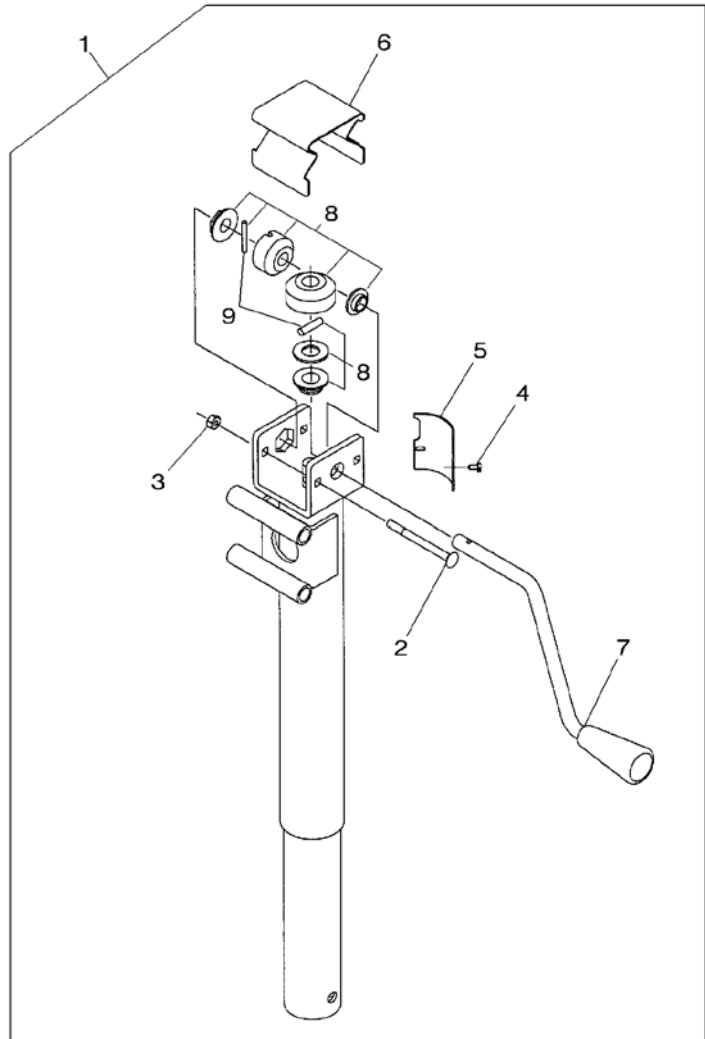

Brake System
Systeme De Freinage
Brems System
Sisteia Di Frenata
Sistema De Frenado

60-275

5-BA13-016-B

1	★700721855		1	ACTUATOR	DECLENCHEUR	BETAETIGUNG
2	700720494	1 1/4"-20 X 3-1/8	2	SCREW	AZIONATORE	ACTUADOR
3	Y704783	1 1/4"-20			VIS	SCHRAUBE
4	★700718428	1	2	NUT	VITE	TORNILLO
5	700720495	1			ECROU	MUTTER
6	700720492	1	1	SCREW	DADO	TUERCA
7	700720493	1	1	COVER	VIS	SCHRAUBE
8	700720491	1	1	COVER	VITE	TORNILLO
9	700720489	1	1	CRANK	COUVERCLE	DECKEL
					COPERCHIO	CUBIERTA
					COUVERCLE	DECKEL
					COPERCHIO	CUBIERTA
					MANIVELLE	KURBEL
					MANOVELLA	MANIVELA
					JEU ENGRENAGES	ZAHNRADSATZ
					KIT INGRANAGGI	ENGRANAJES JUEGO
					KIT GOUPILLES	BOLZENSATZ
					KIT PERNO	JUEGO PASADOR