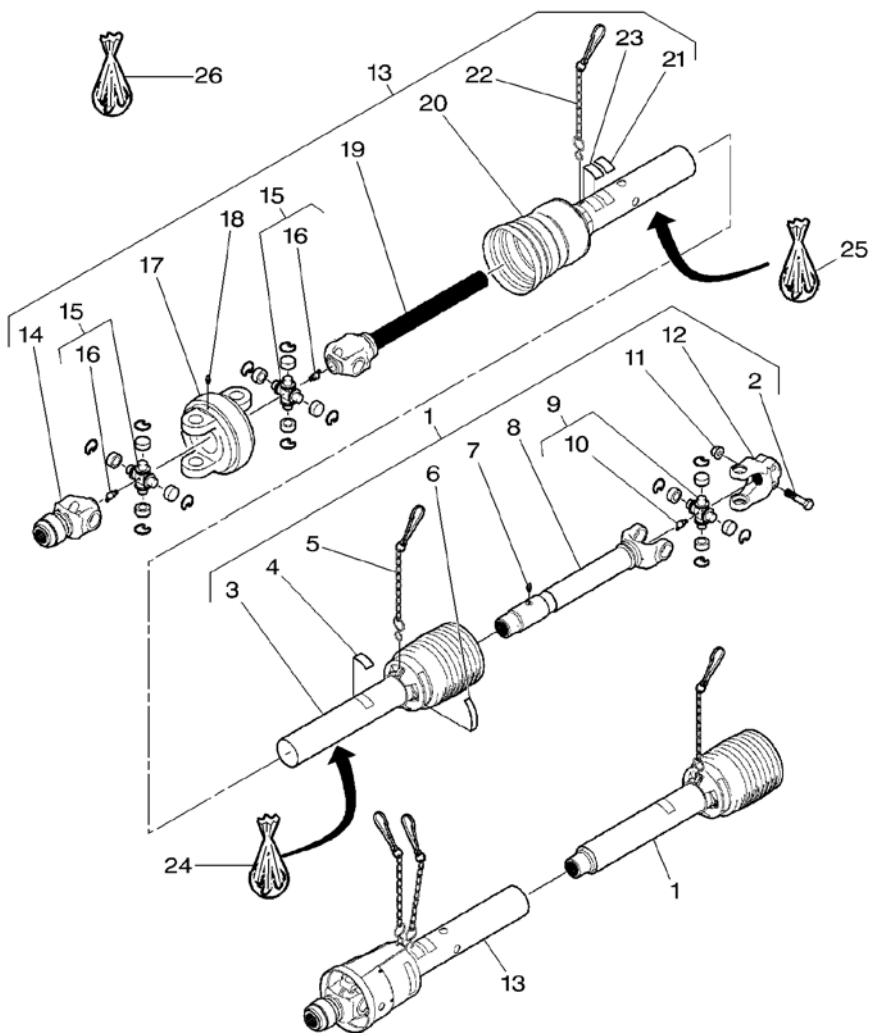

Transmission
Transmission
Getriebe
Transmissione
Transmission

10-55

High/Low Hitch - Type 3 1-3/4 X 20 Splines - Auto Lock
Attelage Haut/Bas - Type 3 1-3/4 X 20 Cannelures - Auto Lock
Hoch/Niedrig - Type 3 1-3/4 X 20 Rillen - Auto Lock
Attaccatura Alto/Basso - Type 3 1-3/4 X 20 Scanalature - Auto Lock
Fijacion Alto/Bajo - Type 3 1-3/4 X 20 Estrias - Auto Lock

5-BA01-060-A

0	MK41104	1	KIT, ATTACHMENT	JEU ACCESSOIRES	SATZ ANBAUTEILE
1	700723264	1	SHAFT	KIT ACCESSORI	JUEGO ACCESORIO
2	700708270	1	5/8"-11 X 3	ARBRE	WELLE
3	700723226	1	CAPSCREW	ALBERO	ARBOL
4	210371	1	GUARD	VIS BOUCHON	HUTSCHRAUBE
5	700720152	1	GUARD	TAPPO A VITE	TORNILLO TAPON
6	700715035	1	DECAL	PROTEZIONE	SCHUTZVORR
7	70923219	1	DECAL	DECALCOMANIE	DEFENSA
8	700721778	1	DECAL	DECALCOMANIA	AUFKLEBER
9	7815053	1	DECAL	DECALCOMANIA	CALCOMANIA
10	13223X	1	KIT, CHAIN	JEU CHAINES	KETTENSATZ
11	700711198	1	DECAL	KIT CATENA	CADENA JUEGO
12	700721794	1	DECAL	KIT CATENA	CADENA JUEGO
13	700721780	1	DECAL	DECALCOMANIE	AUFKLEBER
14	700720203	1	DECAL	DECALCOMANIA	CALCOMANIA
15	700712574	1	DECAL	JEU CHAINES	KETTENSATZ
16	13223X	1	DECAL	KIT CATENA	CADENA JUEGO
17	700723271	1	DECAL	DECALCOMANIE	AUFKLEBER
18	70923219	1	DECAL	DECALCOMANIA	CALCOMANIA
19	700721799	1	DECAL	JEU CHAINES	KETTENSATZ
20	700723267	1	DECAL	KIT CATENA	CADENA JUEGO
21	700721801	1	DECAL	DECALCOMANIE	AUFKLEBER
22	700720152	1	DECAL	DECALCOMANIA	CALCOMANIA
23	700707960	1	DECAL	JEU CHAINES	KETTENSATZ
24	700723269	1	DECAL	KIT CATENA	CADENA JUEGO
25	700723268	1	DECAL	DECALCOMANIE	AUFKLEBER
		1	YOKE	INGRASSATORE	ENGRASADOR
		1	YOKE	CHAPE ARTICULAT	GELENKGABEL
		1	YOKE	FORCELLA	YUGO
		1	YOKE	JEU	SATZ
		1	YOKE	KIT	JUEGO
		9	1/8"-27 X 65	GRAISSEUR COUDE	NIPPEL
		1	5/8"-11	NIPPLE	NIPPLE
		1	YOKE	ECROU	MUTTER
		1	YOKE	DADO	TUERCA
		1	SHAFT	CHAPE ARTICULAT	GELENKGABEL
		13	YOKE	FORCELLA	YUGO
		13	YOKE	ARBRE	WELLE
		13	YOKE	ALBERO	ARBOL
		2	KIT	CHAPE ARTICULAT	GELENKGABEL
		1	NIPPLE	FORCELLA	YUGO
		15	1/8"-27 X 65	JEU	SATZ
		1	HOUSING	KIT	JUEGO
		13	HOUSING	GRAISSEUR COUDE	NIPPEL
		13	HOUSING	NIPPLE	NIPPLE
		13	HOUSING	NIPPLE	NIPPLE
		13	HOUSING	CARTER	GEHAUSE
		13	HOUSING	CARCASSA	ALOJAMIENTO
		13	HOUSING	GRAISSEUR	FETTNIPEL
		13	HOUSING	INGRASSATORE	ENGRASADOR
		13	HOUSING	ARBRE	WELLE
		13	HOUSING	ALBERO	ARBOL
		13	HOUSING	CHAPE ARTICULAT	GELENKGABEL
		13	HOUSING	FORCELLA	YUGO
		13	HOUSING	PROTEZIONE	DEFENSA
		13	HOUSING	GARDE	SCHUTZVORR
		13	HOUSING	PROTEZIONE	DEFENSA
		2	KIT, CHAIN	JEU CHAINES	KETTENSATZ
		1	DECAL	KIT CATENA	CADENA JUEGO
		1	DECAL	DECALCOMANIE	AUFKLEBER
		1	DECAL	DECALCOMANIA	CALCOMANIA
		1	DECAL	JEU GARANTS	SCHUTZVORR.SATZ
		1	DECAL	KIT SCORTA	PROTECTOR JUEGO
		1	DECAL	JEU REPARATION	REPARATURSATZ
		1	DECAL	KIT RIPARAZIONE	JUEGO REPARACION