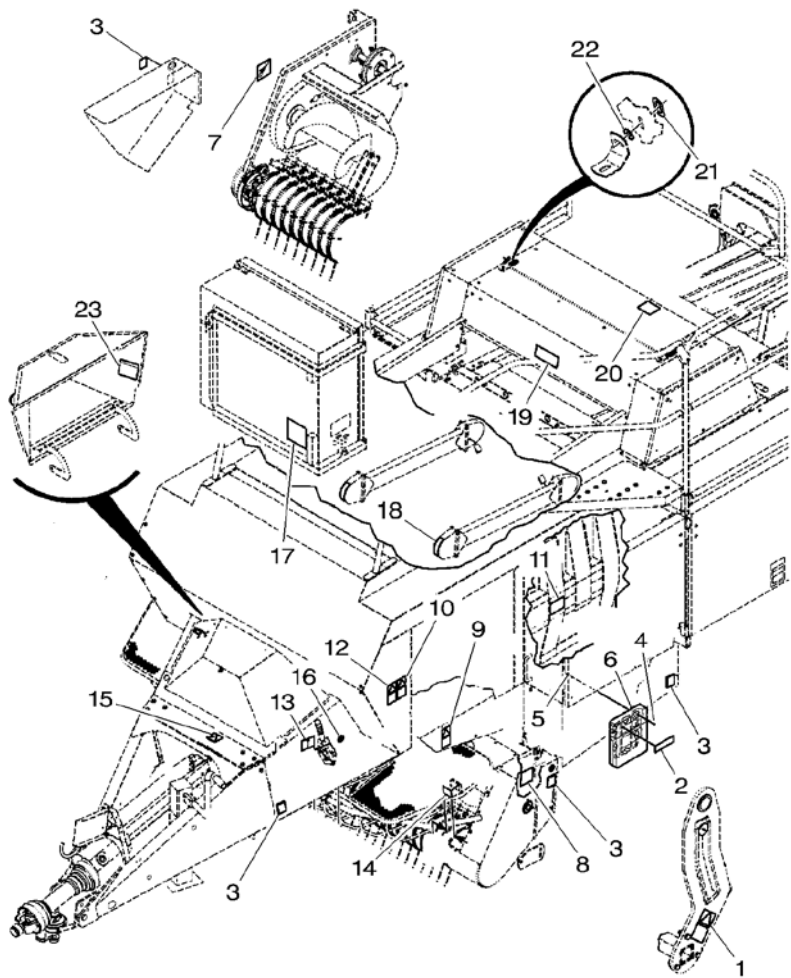

Decals
Decalcomanies
Aufkleber
Decalcomanie
Callomanias

80-10

5-BA43-018-C

1	700720131		1	DECAL	DECALCOMANIE	AUFKLEBER
2	700714585		1	DECAL	DECALCOMANIA	CALCOMANIA
3*	700714661	[C]	6	REFLECTOR	DECALCOMANIE	AUFKLEBER
4*	700705158	1/4"-20 X 1/2	4	SCREW	DECALCOMANIA	CALCOMANIA
5*	70931209	1/4"-20	4	NUT	DECALCOMANIE	AUFKLEBER
6	700714418		1	HOLDER	CATADIOPTRIC CATARIFRANGENTE	REFLEKTOR CATADIOPTRICO
7	700711095	[A]	1	DECAL	VIS VITE	SCHRAUBE TORNILLO
7	700706633	▶ [B]	1	DECAL	ECROU DADO	MUTTER TUERCA
8	700711094	▶▶ [B]	1	DECAL	PIECE SUPPORT SUPPORTO DI BASE	HALTER SUJETADOR
9	700714570	▶▶▶ [B]	1	DECAL	DECALCOMANIE	AUFKLEBER
10	700715192		1	DECAL	DECALCOMANIA	CALCOMANIA
11	8877334		1	DECAL	DECALCOMANIE	AUFKLEBER
12	700714074		1	DECAL	DECALCOMANIE	AUFKLEBER
13	700715154		2	DECAL	DECALCOMANIA	CALCOMANIA
14*	528324	[D]	1	DECAL	DECALCOMANIE	AUFKLEBER
15	700715051		2	REFLECTOR	DECALCOMANIA	CALCOMANIA
16*	700714067		1	DECAL	DECALCOMANIE	AUFKLEBER
17	700715159		1	DECAL	DECALCOMANIE	AUFKLEBER
18	700711336		1	DECAL	DECALCOMANIE	AUFKLEBER
19*	700721968		2	DECAL	DECALCOMANIA	CALCOMANIA
20*	700721970		1	DECAL	DECALCOMANIE	AUFKLEBER
21	700709867		1	DECAL	DECALCOMANIE	AUFKLEBER
22	700709866		2	WASHER	DECALCOMANIA	CALCOMANIA
23*		[E]	1	DECAL	RONDELLE RONDELLA	UNTERLEGSCHIEBE ARANDELA
					DECALCOMANIE	AUFKLEBER
					DECALCOMANIA	CALCOMANIA