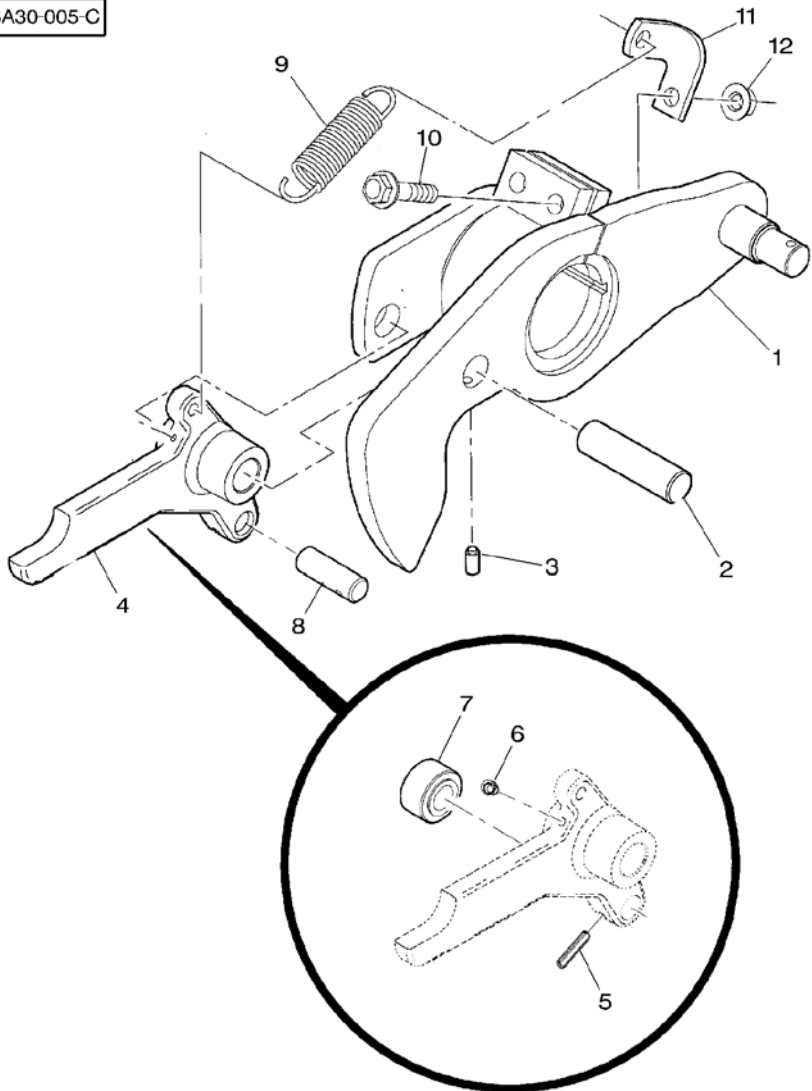

Hay Check
Reteneur Escamotable
Pressgut-Rueckhalter
Controllo Fieno
Control

40-15

5-BA30-005-C

1	★700138199P		1	ARM	BRAS	ARM
2	700137246		1	SHAFT	BRACCIO	BRAZO
3	69526	3/8"-16 X 3/4	1	SCREW	ARBRE	WELLE
4	★700137248P		1	ARM	ALBERO	ARBOL
5	763987	4 1/4" X 1-1/4	1	PIN	VITE	SCHRAUBE
6	70925731	4 1/4"-28 X 45	1	GREASER	BRAS	TORNILLO
7	★700112856P	4	1	ROLLER	BRACCIO	ARM
8	★700112857	4	1	SHAFT	BRAS	BRAZO
9	758268		1	TENSION SPRING	GOUPILLE	BOLZEN
10	★700712882	1/2"-13 X 2-1/4	1	GREASER	PERNO	PASADOR
11	★700138179P		1	ROLLER	GRAISSEUR	FETTNIPEL
12	★704254	1/2"-13	2	SCREW	INGRASSATORE	ENGRASADOR
			1	SUPPORT	GALET	ROLLE
			2	LOCKNUT	RULLO	RODILLO
					ARBRE	WELLE
					ALBERO	ARBOL
					RESSORT TRACTION	ZUGFEDER
					MOLLA TENDITRICE	RESORTE TENSOR
					VITE	SCHRAUBE
					VITE	TORNILLO
					SUPPORT	LAGERUNG
					SUPPORTO	DISPOS.DE SOSTEN
					ECROU BLOCAGE	FLACHMUTTER
					AUTOBLOCCANTE	CONTRATUERCA