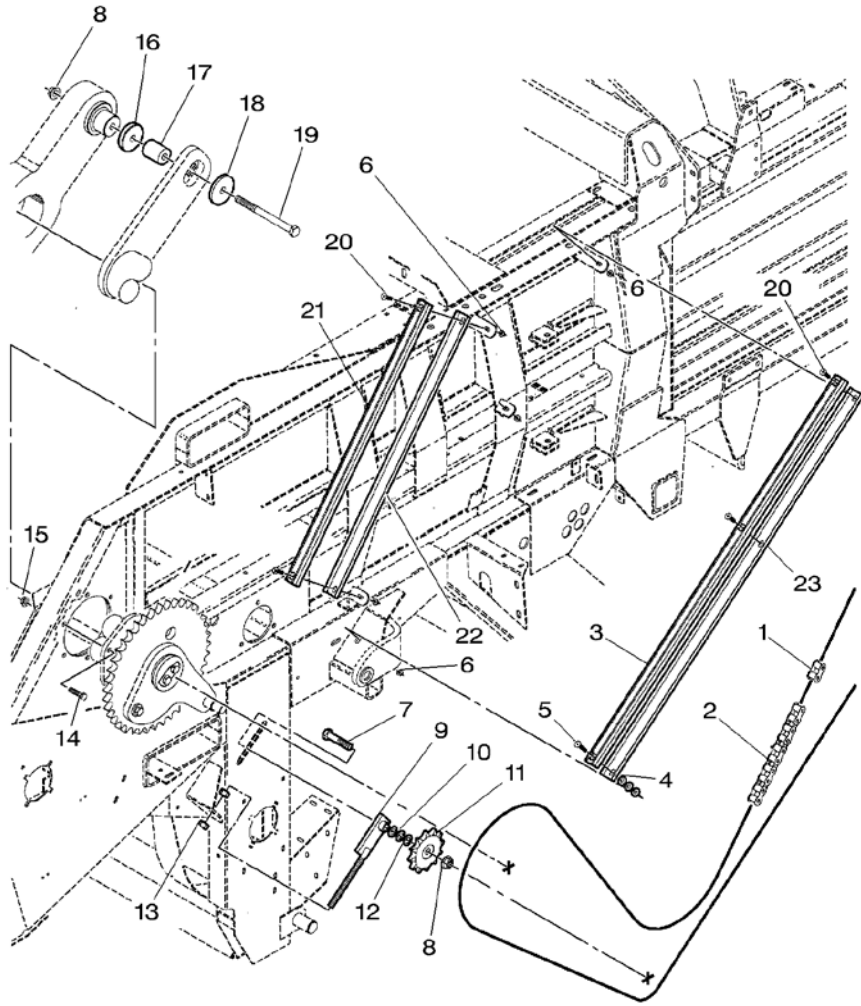

Chain Drive
Transmission Par Chaîne
Kettenantrieb
Trasmissione A Catena
Accionamiento Cadena

10-105

Left Side
Cote Gauche
Linke Seite
Lato Sinistro
Lado Izquierdo

5-BA25-025-B

1	★86405	ASA 100	1 LINK	MAILLON	GLIED
2	★W980268US	ASA 100 10 FOOT BULK	1 ROLL OF CHAIN	MAGLIA	UNION
3	700716265		1 GUIDE	ROULEAU CHAINE	KETTE METERWARE
4	700702916	3/8"	1 WASHER	RULLO PER CATENA	CADENA 5M
5	700704513	3/8"-16 X 2	1 CAPSCREW	GUIDE	FUEHRUNG
6	700711238	3/8"-16	5 NUT	GUIDA	GUIA
7	354722X1	3/4"-10 X 3-1/2	1 BOLT UNC	RONDELLE	UNTERLEGSCHIEBE
8	700703923	3/4"-10	2 TOP LOCKNUT	RONDELLA	ARANDELA
9	★700123337P		1 ROD	VIS BOUCHON	HUTSCHRAUBE
10	52183	3/4" X 18	2 BUSH	TAPPO A VITE	TORNILLO TAPON
11	700706110	ASA 100	1 SPROCKET	ECROU	MUTTER
12	52761	3/4" X 14	1 BUSH	DADO	TUERCA
13	★375099X1	5/8"-11	2 NUT UNC	BOULON UNC	MASCH.SCHRB.UNC
14	★354280X1	1/2"-13 X 2	6 BOLT UNC	BULLONE UNC	PERNO UNC
15	700714586	1/2"-13	6 NUT	ECROU FREIN	SELBSTS.MUTTER
16	★700137107P		1 WASHER	DADO DI TESTA	CONTRATUERCA SUP
17	★700112930P		1 BUSH	TRINGLE	STANGE
18	★6579106P		1 CAP	ASTA	VARILLA
19	366439X1	3/4"-10 X 9	1 BOLT UNC	BAGUE	BUCHSE
20	70931528	3/8"-16 X 1-1/2	4 SCREW	BOCCOLA	CASQUILLO
21	700716264		1 GUIDE	BARBOTIN	KETTENRAD
22	700154486		1 SUPPORT	RUOTA MOTRICE	RUEDA DE CADENA
23	700154487		1 SUPPORT	BAGUE	BUCHSE
				BOCCOLA	CASQUILLO
				ECROU UNC	MUTTER UNC
				DADO UNC	TUERCA UNC
				BOULON UNC	MASCH.SCHRB.UNC
				BULLONE UNC	PERNO UNC
				ECROU	MUTTER
				DADO	TUERCA
				RONDELLE	UNTERLEGSCHIEBE
				RONDELLA	ARANDELA
				BAGUE	BUCHSE
				BOCCOLA	CASQUILLO
				CHAPEAU	KAPPE
				CAPPELLO	TAPA
				BOULON UNC	MASCH.SCHRB.UNC
				BULLONE UNC	PERNO UNC
				VIS	SCHRAUBE
				VITE	TORNILLO
				GUIDE	FUEHRUNG
				GUIDA	GUIA
				SUPPORT	LAGERUNG
				SUPPORTO	DISPOS.DE SOSTEN
				SUPPORT	LAGERUNG
				SUPPORTO	DISPOS.DE SOSTEN