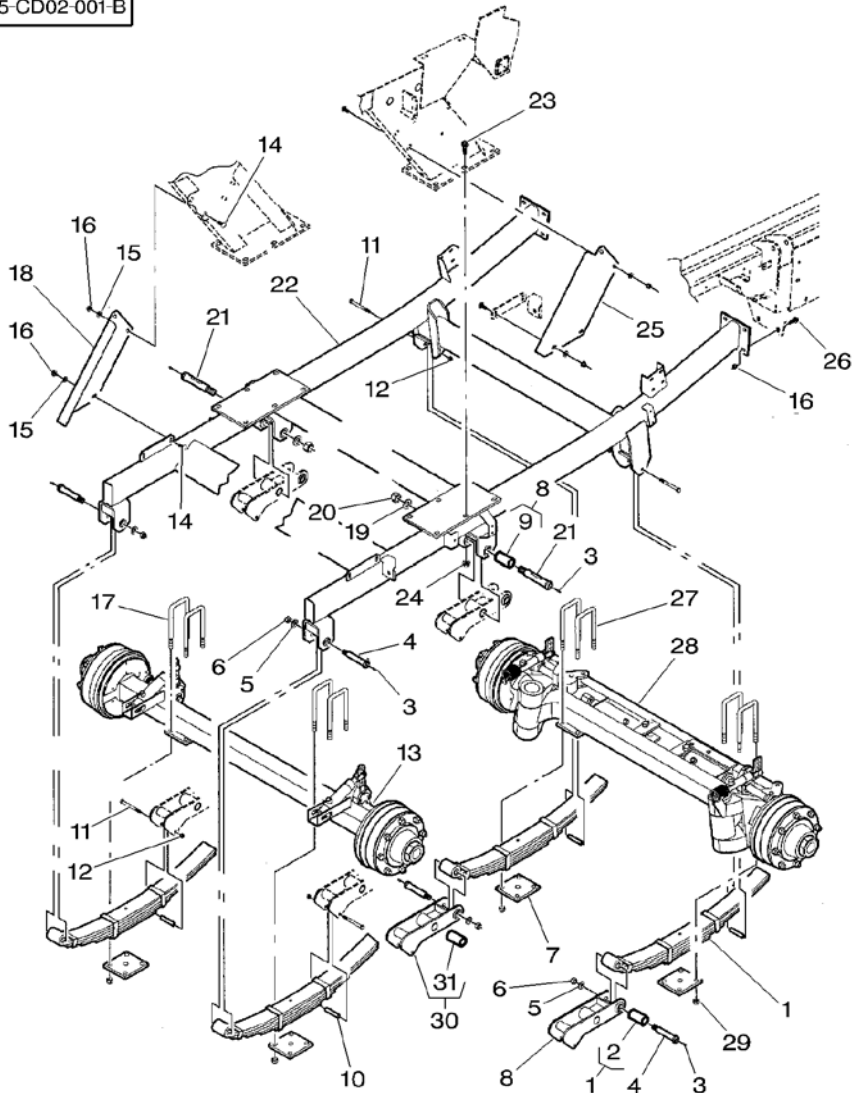

Axle
Essieu
Achse
Assale
Eje

60-190

Tandem
Tandem
Tandem
Tandem
Tandem

5-CD02-001-B

26	★8701237	1/2" - 13 X 1-1/2	8	SCREW	VIS	SCHRAUBE
27	700720504		4	U BOLT	VITE	TORNILLO
28	★700720483	[A]	1	AXLE	ETRIER FILETE	BUEGELSCHRAUBE
28	★700721774	[B]	1	AXLE	CAVALLOTTO	BRIDA EN U
29	★700720387	M18	16	LOCKNUT	ESSIEU	ACHSE
30	700720373	▶	1	ARM	ASSALE	EJE
31	★700720374	30	1	BUSH	ASSALE	EJE
					ECROU BLOCAGE	FLACHMUTTER
					AUTOBLOCCANTE	CONTRATUERCA
					BRAS	ARM
					BRACCIO	BRAZO
					BAGUE	BUCHSE
					BOCCOLA	CASQUILLO

[A] WITH HYDRAULIC BRAKES
AVEC FREIN HYDRAULIQUE
MIT HYDRAULISCHE BREMSE
CON FRENI HIDRAULICA
CON FRENO IDRAULICO

[B] WITH PNEUMATIC BRAKE
AVEC FREINAGE PNEUMATIQUE
MIT LUFTDRUCKBREMSE
CON FRENO PNEUMATICO
CON FRENO NEUMATICO