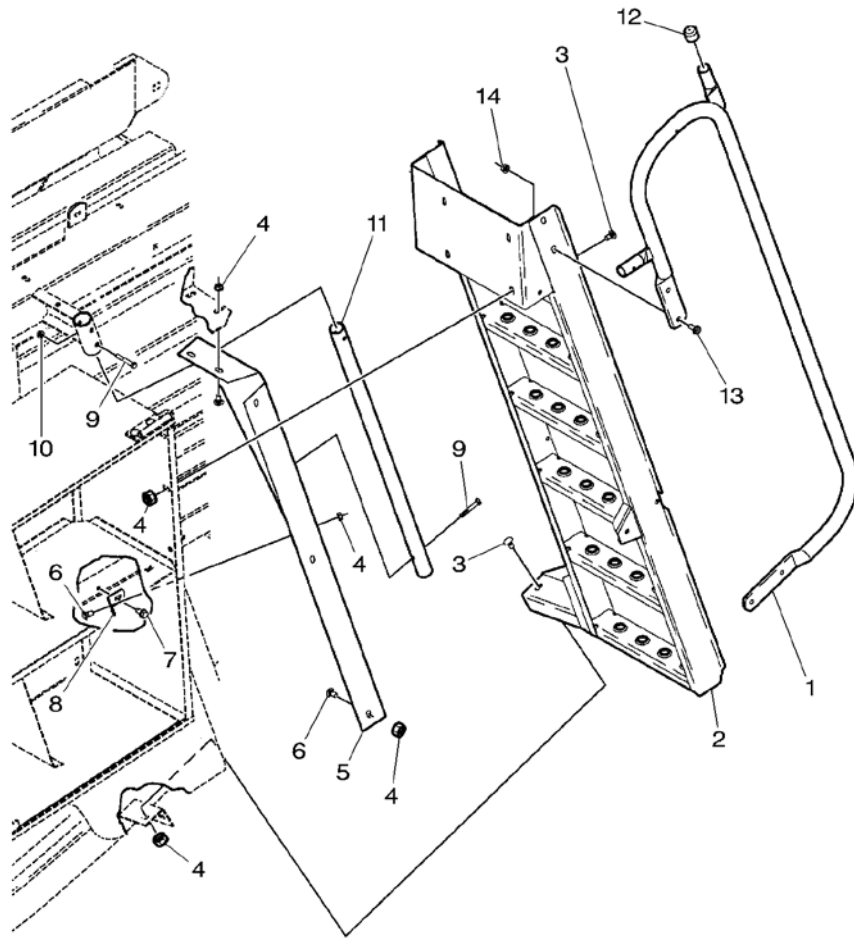

Shields
Garants
Schutzbleche
Difese
Proteccionee

60-100

Ladder Rails - Up To H.L 74216
Echelle - Jusqu'au H.L 74216
Aufstieg - Bis H.L 74216
Guida Scala - Fino Alla H.L 74216
Guia Escala - Hasta H.L 74216

5-BA17-055-A

1	★700138022B	◀	1 RAIL	RAIL	SCHIENE
2	★700137894		1 LADDER	SBARRA	RIEL
3	★70922784	3/8"-16 X 3/4	6 BOLT	ECHELLE	LEITER
4	★700711238	3/8"-16	12 NUT	SCALA	ESCALERA
5	★700138132	◀	1 SHIELD	BOULON	MASCH.SCHRAUBE
6	★7770456	3/8"-16 X 3/4	6 BOLT	BULLONE	PERNO
7	★Y702951	3/8"-16 X 3/4	1 SCREW	ECROU	MUTTER
8	700137888		1 SUPPORT	DADO	TUERCA
9	★353687X1	5/16"-18 X 2	2 BOLT UNC	TOLE	SCHILD
10	★Y704726	5/16"-18	2 TOP LOCKNUT	RIPARO	BLINDAJE
11	700138031	▶	1 PIPE	BOULON	MASCH.SCHRAUBE
12	700708407		1 PLUG	BULLONE	PERNO
13	★7883374	3/8"-16 X 3/4	4 SCREW	VIS	SCHRAUBE
14	★704247	3/8"-16	4 LOCKNUT	VITE	TORNILLO
				ECROU BLOCAGE	FLACHMUTTER
				AUTOBLOCCANTE	CONTRATUERCA