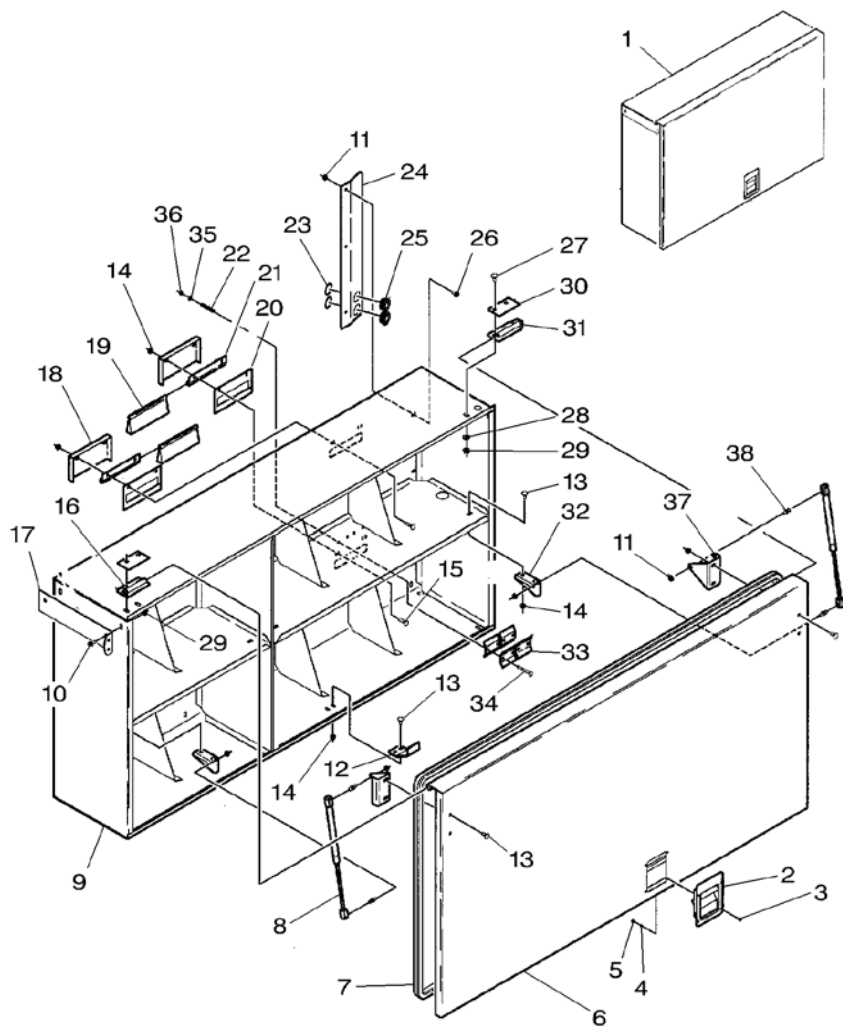

Twine Box
Boite A Ficelle
Garnbehalter
Scatola Portafilo
Caja De La Bobina

60-175

Right Rear - Up To H.M 74235
Arriere Droit - Jusqu'au H.M 74235
Hinten Recht - Bis H.M 74235
Posteriore Destra - Fino Alla H.M 74235
Trasero Derecho - Hasta H.M 74235

5-BA42-012-A

27	70922784	1	3/8"-16 X 3/4	4	BOLT	BOULON	MASCH.SCHRAUBE
28	Y705533	1	3/8"	4	WASHER	BULLONE	PERNO
29	★704247	1	3/8"-16	4	LOCKNUT	RONDELLE	UNTERLEGSCHIEBE
30	700137824	1		2	PLATE	RONDELLA	ARANDELA
31	700137880	1	◀	1	PIN	ECROU BLOCCAGE	FLACHMUTTER
32	700137889	1		2	SUPPORT	AUTOBLOCCANTE	CONTRATUERCA
33	700123929	1		4	CLIP	PLAQUE	PLATTE
34	★7770225	1	1 1/4"-20 X 2-1/4	4	BOLT	PIASTRA	PLATO
35	★353769X1	1	1 1/4"	4	WASHER	GOUPILLE	BOLZEN
36	Y704395	1	1 1/4"-20	4	NUT	PERNO	PASADOR
37	700137887	1		2	SUPPORT	SUPPORT	LAGERUNG
38	71339847	1		4	GREASER	SUPPORTO	DISPOS.DE SOSTEN
						CLIP	SCHELLE
						FERMAGLIO	CRAPA RETEN
						BOULON	MASCH.SCHRAUBE
						BULLONE	PERNO
						RONDELLE	UNTERLEGSCHIEBE
						RONDELLA	ARANDELA
						ECROU	MUTTER
						DADO	TUERCA
						SUPPORT	LAGERUNG
						SUPPORTO	DISPOS.DE SOSTEN
						GRAISSEUR	FETTNIPPEL
						INGRASSATORE	ENGRASADOR