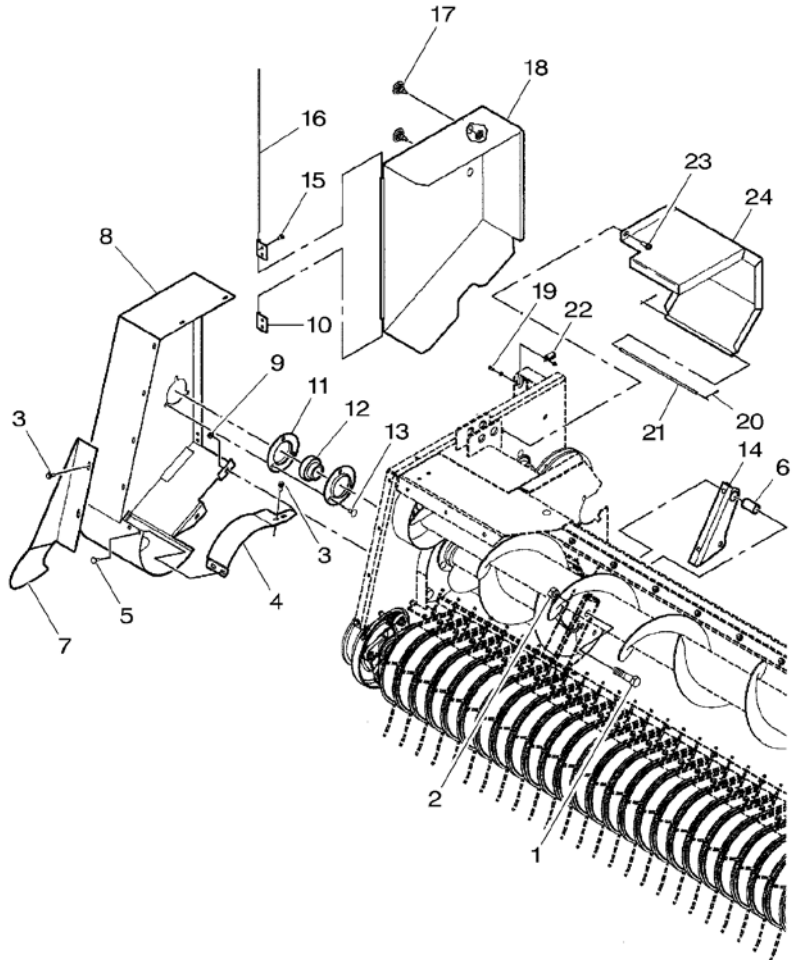

Shields
Garants
Schutzbleche
Difese
Proteccionee

With Cutter
Avec Couteau
Mit Messer
Con Cuchillo
Con Coltello

20-170

Right Side - From H.P 74101
Cote Droit - A Partir Du H.P 74101
Rechte Seite - Ab H.P 74101
Lato Destro - Dalla H.P 74101
Lado Derecho - Despues H.P 74101

5-BA40-009-A

21 ★700163333X

1 CLEVIS PIN

AXE
PERNO D'ATTACCO

SPLINTBOLZEN
BULON CILINDRICO

22 ★700714529

2 RECEIVER

RECEVEUR
RICEVITORE

EMPFAENGER
RECEPTOR

23 ★7883382

3/8"-16 X 1

1 SCREW

VIS
VITE

SCHRAUBE
TORNILLO

23 ★Y704734

3/8"-16

1 TOP LOCKNUT

ECROU FREIN
DADO DI TESTA

SELBSTS.MUTTER
CONTRATUERCA SUP

24 ★700163332P

1 SHIELD

TOLE
RIPARO

SCHILD
BLINDAJE