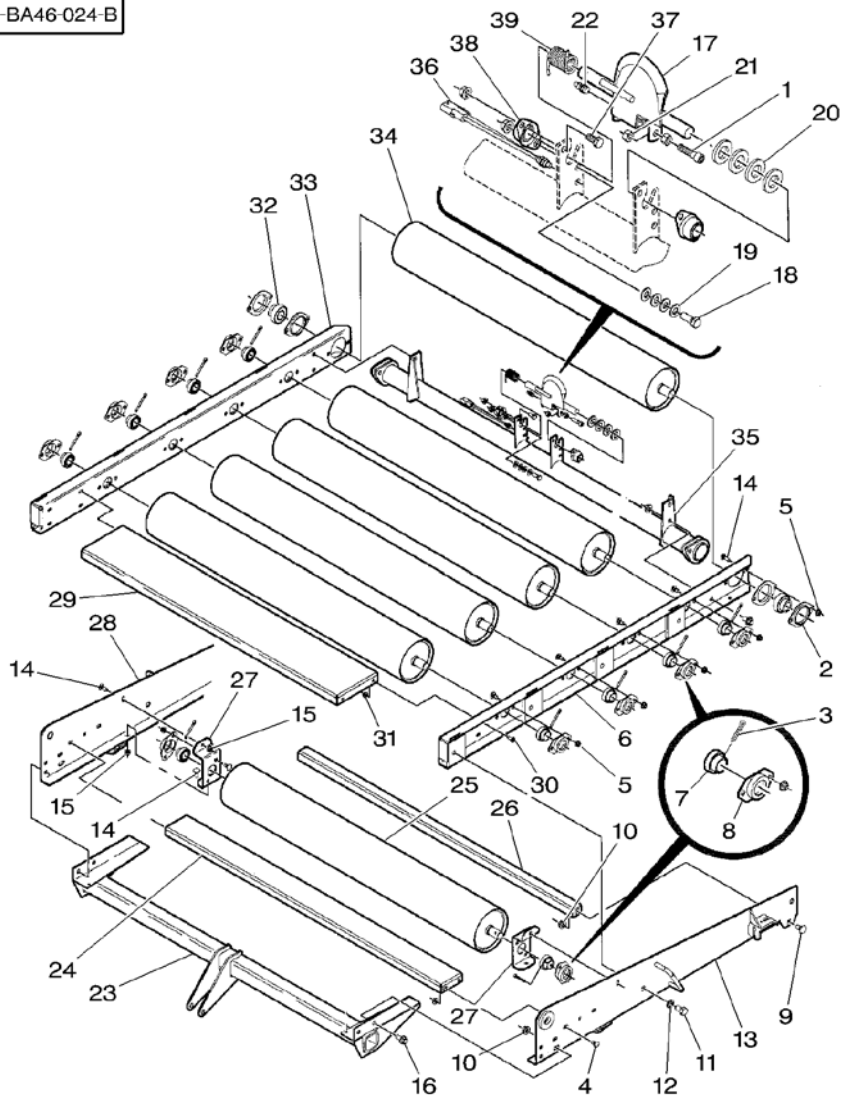

Bale Chute
Rampe De Dechargement
Ballenrutsche
Scivolo Per Balle
Tobogan De Descarga

80-65

Roller Kit (Continued) - With Electronic Control
Jeu De Rouleaux (Suite) - Avec Controle Electronique
Satzwalzen (Folge) - Mit Elektronische Steuerung
Gioco Rullo (Seguito) - Con Controllo Elettronico
Juego Rodillos (Sigue) - Con Control Electronico

5-BA46-024-B

26	★700138046B		1 CHANNEL	CANAL PROFILATO	KANAL CANAL
27	★700138052B		2 SUPPORT	SUPPORT SUPPORTO	LAGERUNG DISPOS.DE SOSTEN
28	★700129745P	▶	1 ANGLE	EQUERRE ANGOLO	WINKEL ANGULO
29	★700138051B		1 SHIELD	TOLE RIPARO	SCHILD BLINDAJE
30	★7883325	5/16"-18 X 3/4	4 SCREW	VIS VITE	SCHRAUBE TORNILLO
31	★Y704726	5/16"-18	4 TOP LOCKNUT	ECROU FREIN DADO DI TESTA	SELBSTS.MUTTER CONTRATUERCA SUP
32	★70590709		2 BEARING ASSY	ROULEMENT CUSCINETTO COMPL	RADIALLAGER RODAMIENTO RAD
33	★700139259B	▶	1 CHANNEL	CANAL PROFILATO	KANAL CANAL
34	★700138049B		1 TUBE	TUBE TUBO	ROHR TUBO
35	★700153373B		1 SUPPORT	SUPPORT SUPPORTO	LAGERUNG DISPOS.DE SOSTEN
36	★700119161		1 SWITCH	INTERRUPTEUR INTERRUTTORE	SCHALTER INTERRUPTOR
37	★353689X1	3/8"-16 X 3/4	3 BOLT UNC	BOULON UNC BULLONE UNC	MASCH.SCHRB.UNC PERNO UNC
38	★Y714592		2 BUSH	BAGUE BOCCOLA	BUCHSE CASQUILLO
39	★700716833		1 SPRING	RESSORT MOLLA	FEDER MUELLE