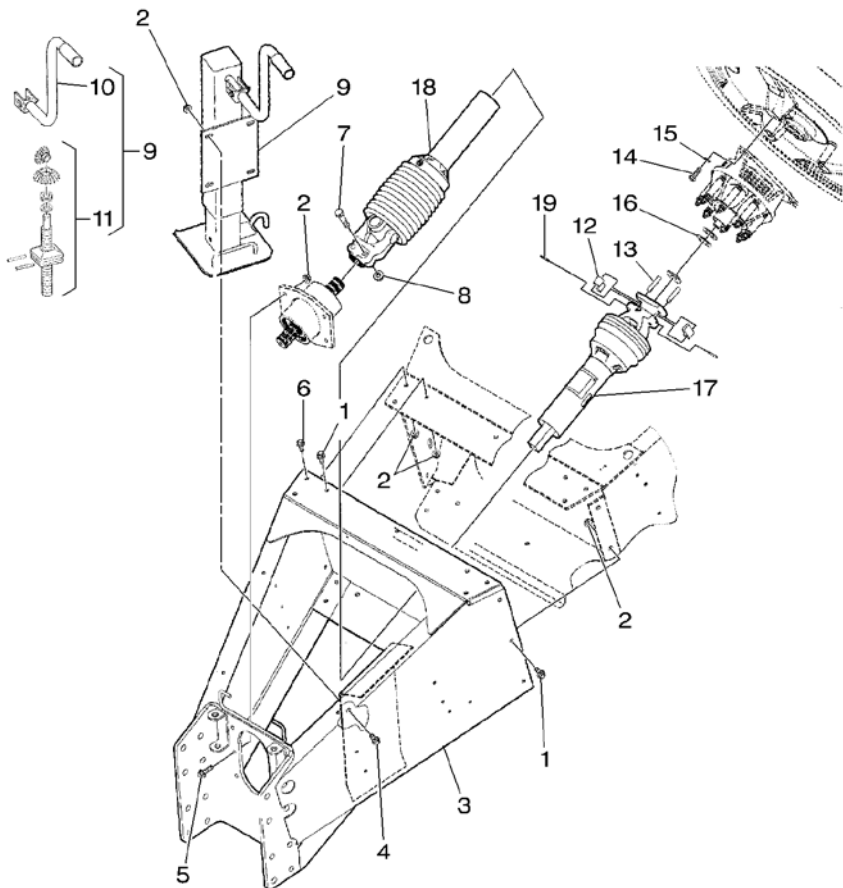

Transmission
Transmission
Getriebe
Transmissions
Transmission

10-15

High/Low Hitch
Attelage Haut/Bas
Hoch/Niedrig Anhaengekupplung
Attacco Alto/Basso
Enganche Alto/Bajo

5-BA01-049-A

1	★700710984	1/2"-13 X 1-1/4	12	SCREW	VIS	SCHRAUBE
2	★Y704742	1/2"-13	28	TOP LOCKNUT	VITE	TORNILLO
3	★700139411P				ECROU FREIN	SELBSTS.MUTTER
4	★70934980	1/2"-13 X 1-1/4	1	TONGUE	DADO DI TESTA	CONTRATUERCA SUP
5	★7883432	1/2"-13 X 1-3/4	4	SCREW	LANGUETTE	ZUNGE
6	★8701237	1/2"-13 X 1-1/2	4	SCREW	LINGUETTA	LENGUETA
7	★70921576	5/8"-11 X 3	4	SCREW	VIS	SCHRAUBE
8	★700711198	5/8"-11	8	SCREW	VITE	TORNILLO
9	★700720231		2	CAPSCREW	VIS BOUCHON	HUTSCHRAUBE
10	★700720181	9	2	NUT	TAPPO A VITE	TORNILLO TAPON
11	★700720180	9	1	JACK	ECROU	MUTTER
12	★700113036		1	HANDLE	DADO	TUERCA
13	★700113037		1	KIT, HARDWARE	CRIC	WAGENHEBER
14	★70923154	1/2"-13 X 1-1/2	1	PAWL	CRICCO	GATO
15	★353439X1	1/2"	1	HANDLE	POIGNEE	HANDGRIFF
16	★6522932		1	KIT, HARDWARE	MANIGLIA	MANETA
17	★700721786		1	KIT, HARDWARE	JEUQUINCAILLERIE	NORMTEILESATZ
18	★700721788		2	PAWL	KIT BULLONERIA	BULONERIA JUEGO
19	★70915751	3/16" X 1-1/2	2	PIN	LINGUET	SPERRKLINKE
			2	PIN	ARRESTO	FIADOR TRINQUETE
			3	CAPSCREW	GOUPILLE	BOLZEN
			3	LOCK WASHER	PERNO	PASADOR
			2	SHIM	VIS BOUCHON	HUTSCHRAUBE
			1	SHAFT	TAPPO A VITE	TORNILLO TAPON
			1	TUBE	RONDELLE FREIN	FEDERRING
			2	PIN	ROSETTA ELASTICA	ARANDELA GROWER
					CALE REGLAGE	EINSTELLBLECH
					SPESSORE	CALCE
					ARBRE	WELLE
					ALBERO	ARBOL
					TUBE	ROHR
					TUBO	TUBO
					GOUPILLE	BOLZEN
					PERNO	PASADOR