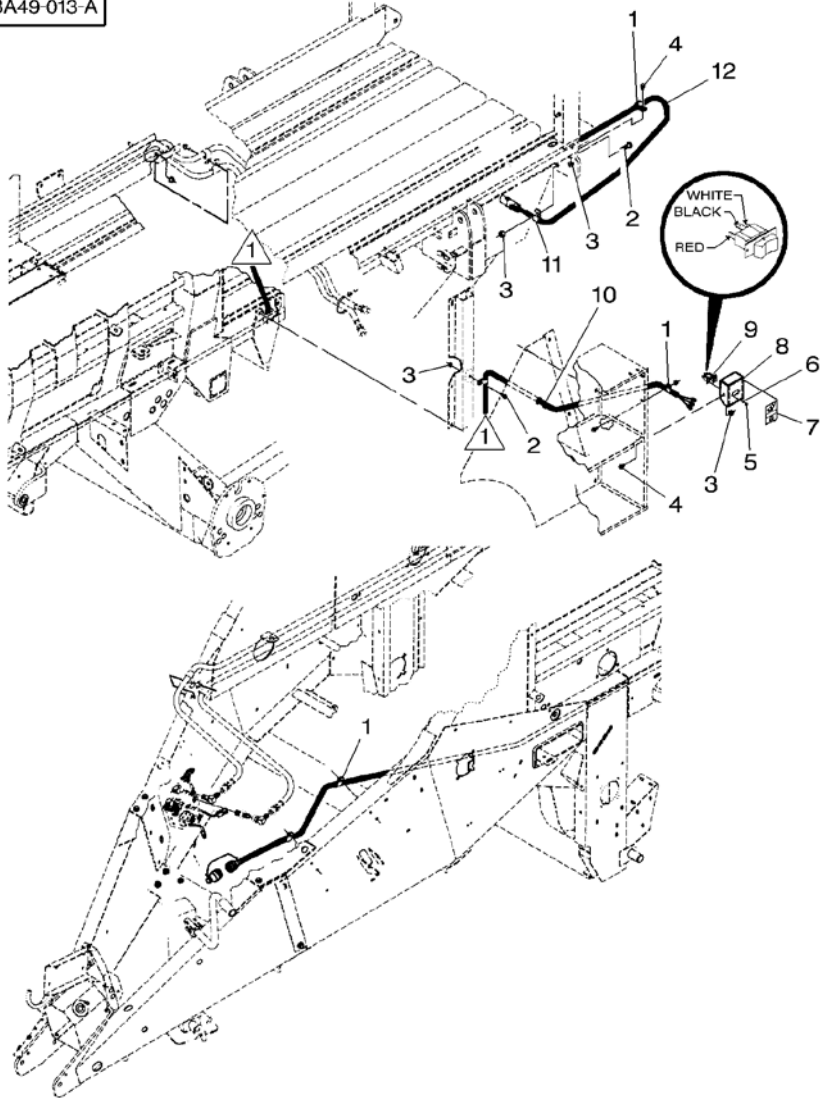

Lighting Equipment
Eclairage
Beleuchtung
Equipaggiamento Illuminazione
Equipo Alumbrado

30-75

Bale Ejector
Ejecteur De Balle
Auswerferarm Der Ballen
Espulsor Di Bale
Brazo Expulsor De Las Pacas

5-BA49-013-A

1	70926917	3/8"	5	CLAMP	COLLIER	HALTESCHELLE
2	7883382	3/8"-16 X 1			FASCETTA	ABRAZADERA
3	700711238	3/8"-16	3	SCREW	VIS	SCHRAUBE
4	7883374	3/8"-16 X 3/4			VITE	TORNILLO
5	700704132	No 6-32 X 3/8	5	NUT	ECROU	MUTTER
6	195441M1	No 6	2	SCREW	DADO	TUERCA
7	700715152				VIS	SCHRAUBE
8	700133172		2	SCREW	VITE	TORNILLO
9	700714096		2	SCREW	VIS	SCHRAUBE
10	113354M1				VITE	TORNILLO
11	755751		2	LOCK WASHER	RONDELLE FREIN	FEDERRING
12	700714114		1	DECAL	ROSETTA ELASTICA	ARANDELA GROWER
					DECALCOMANIE	AUFKLEBER
			1	SUPPORT	DECALCOMANIA	CALCOMANIA
					SUPPORT	LAGERUNG
			1	SWITCH	SUPPORTO	DISPOS.DE SOSTEN
					INTERRUPTEUR	SCHALTER
			1	GROMMET	INTERRUTTORE	INTERRUPTOR
					PASSE FIL	GUMMITUELLE
			1	CLAMP	GOMMINO	PASACABLE
					COLLIER	HALTESCHELLE
			1	HARNES	FASCETTA	ABRAZADERA
					FAISCEAU	KABELBAUM
					FASCIOCAVI	MAZO CABLES