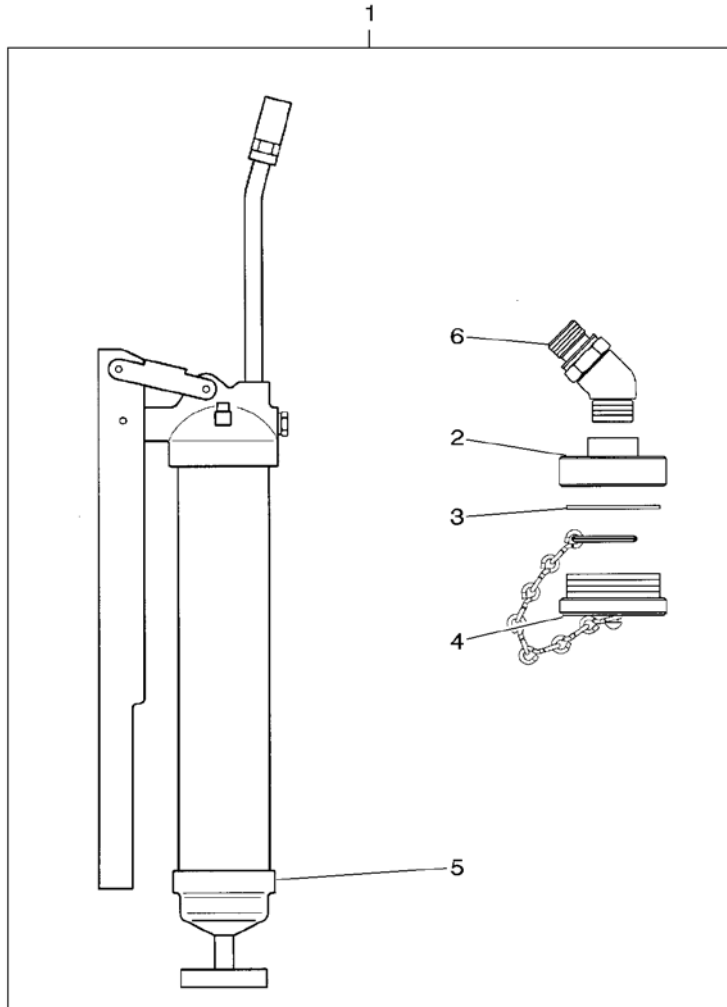

Lubrication
Lubrification
Schmieren
Lubrificazione
Engrase

50-190

Grease Pump
Pompe A Graisse
Schmierpumpe
Ingrassatore
Inyector De Engrase

5-BA16-072-B

1	★700726183		1	KIT	JEU KIT	SATZ JUEGO
2	★700726248	1	1	REDUCER	REDUCTEUR RIDUTTORE	REDUZIERSTUECK REDUCTOR
3	★700726249	1	1	GASKET	JOINT GUARNIZIONE	DICHTSCHEIBE EMPAQUETADURA.
4	★700726250	1	1	CAP	CHAPEAU CAPPELLO	KAPPE TAPA
5	★3405930M1	1	1	GREASE GUN	POMPE A GRAISSE SIRINGA	FETTPRESSE BOMBA DE ENGRASE
6	★700726247	1	1	ELBOW	COUDE GOMITO	WINKELSTUECK CODO