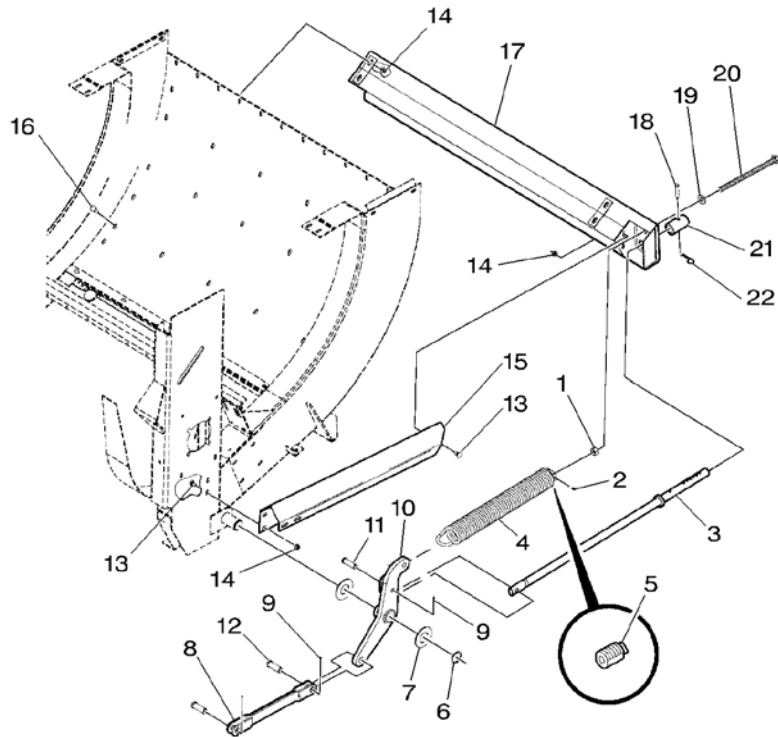

Pick-Up
Pick-Up
Aufsammlertrommel
Raccogliitore
Recogedor

20-75

Suspension - Up To H.L 74197
Suspension - Jusqu'au H.L 74197
Federung - Bis H.L 74197
Sospensione - Fino Alla H.L 74197
Suspension - Hasta H.L 74197

5-BA02-023-A

1	★375099X1	5/8"-11	1 NUT UNC	ECROU UNC	MUTTER UNC
2	70923219	1/4"-28	1 GREASER	DADO UNC	TUERCA UNC
3	★700123446P		1 LINK	GRAISSEUR	FETTNIPPEL
4	★6522700P		1 SPRING	INGRASSATORE	ENGRASADOR
5	★6845879P	4	1 PLUG	MAILLON	GLIED
6	1003115M1		1 CIRCLIP	MAGLIA	UNION
7	740522	1"-1/2 X 10	2 BUSH	RESSORT	FEDER
8	★700123444P		1 LINK	MOLLA	MUELLE
9	★354061X1	1/8" X 1-1/4	3 PIN	BOUCHON	VERSCHL.STOPFEN
10	★700137784P		1 CRANK	TAPPO	TAPON
11	★63693	5/8" X 2	1 PIN	CIRCLIP	SEEGERING
12	763177	3/4" X 2	2 CLEVIS PIN	ANELLO ELASTICO	GRAPA CIRCULAR
13	70922784	3/8"-16 X 3/4	4 BOLT	BAGUE	BUCHSE
14	704247	3/8"-16	8 LOCKNUT	BOCCOLA	CASQUILLO
15	★700123321P		1 SUPPORT	MAILLON	GLIED
16	70923220	3/8"-16 X 1-1/4	4 BOLT	MAGLIA	UNION
17	★700137753P		1 SUPPORT	GOUPILLE	BOLZEN
18	863381	3/8" X 2	1 CLEVIS PIN	PERNO	PASADOR
19	Y705582	5/8"	1 WASHER	MANIVELLE	KURBEL
20	Y702282	5/8"-11 X 10	1 BOLT	MANOVELLA	MANIVELA
21	★700113296P		1 COLLAR	GOUPILLE	BOLZEN
22	70936348		1 PIN	PERNO	PASADOR
				PERNO	PASADOR
				AXE	SPLINTBOLZEN
				PERNO D'ATTACCO	BULON CILINDRICO
				BOLLON	MASCH.SCHRAUBE
				BULLONE	PERNO
				ECROU BLOCAGE	FLACHMUTTER
				AUTOBLOCCANTE	CONTRATUERCA
				SUPPORT	LAGERUNG
				SUPPORTO	DISPOS.DE SOSTEN
				BOULON	MASCH.SCHRAUBE
				BULLONE	PERNO
				SUPPORT	LAGERUNG
				SUPPORTO	DISPOS.DE SOSTEN
				AXE	SPLINTBOLZEN
				PERNO D'ATTACCO	BULON CILINDRICO
				RONDELLE	UNTERLEGSCHIBE
				RONDELLA	ARANDELA
				BOULON	MASCH.SCHRAUBE
				BULLONE	PERNO
				COLLERETTE	FLANSCHRING
				COLLARE	COLLAR
				GOUPILLE	BOLZEN
				PERNO	PASADOR