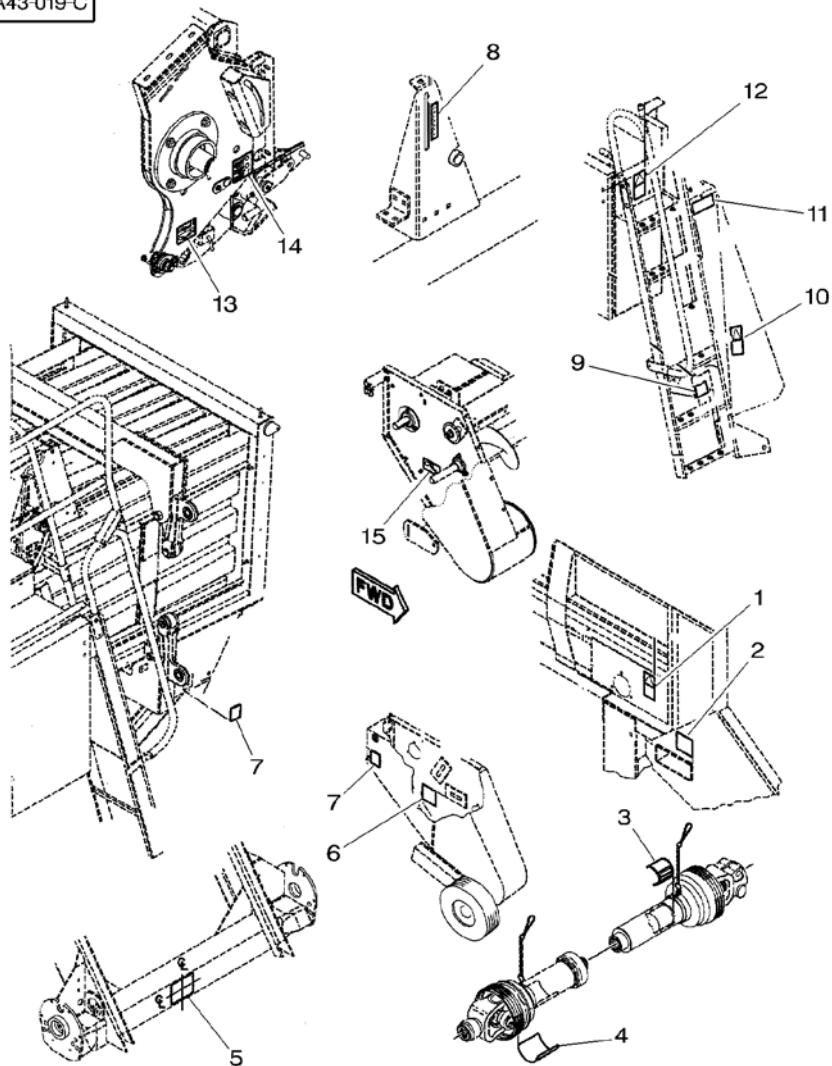

Decals
Decalcomanies
Aufkleber
Decalcomanie
Callomanias

80-15

5-BA43-019-C

- 1 700714572
- 2 700711092
- 3★210371
- 4 700707960
- 5 700706990
- 6 700711095
- 7★700714661
- 8 700714164
- 9★700714662
- 10 700715157
- 11 700715156
- 12 700715158
- 13★700720285
- 14★700720248
- 15★700721595

[A] AMBER
AMBRE
BERNSTEIN
AMBRA
AMBAR

[B] RED
ROUGE
ROT
ROSSO
ROJA

[A]

[B]

1 DECAL	DECALCOMANIE	AUFKLEBER
	DECALCOMANIA	CALCOMANIA
1 DECAL	DECALCOMANIE	AUFKLEBER
	DECALCOMANIA	CALCOMANIA
1 DECAL	DECALCOMANIE	AUFKLEBER
	DECALCOMANIA	CALCOMANIA
1 DECAL	DECALCOMANIE	AUFKLEBER
	DECALCOMANIA	CALCOMANIA
1 DECAL	DECALCOMANIE	AUFKLEBER
	DECALCOMANIA	CALCOMANIA
1 DECAL	DECALCOMANIE	AUFKLEBER
	DECALCOMANIA	CALCOMANIA
3 REFLECTOR	CATADIOPTRE	REFLEKTOR
	CATARIFRANGENTE	CATADIOPTRICO
1 DECAL	DECALCOMANIE	AUFKLEBER
	DECALCOMANIA	CALCOMANIA
1 REFLECTOR	CATADIOPTRE	REFLEKTOR
	CATARIFRANGENTE	CATADIOPTRICO
1 DECAL	DECALCOMANIE	AUFKLEBER
	DECALCOMANIA	CALCOMANIA
1 DECAL	DECALCOMANIE	AUFKLEBER
	DECALCOMANIA	CALCOMANIA
1 DECAL	DECALCOMANIE	AUFKLEBER
	DECALCOMANIA	CALCOMANIA
1 DECAL	DECALCOMANIE	AUFKLEBER
	DECALCOMANIA	CALCOMANIA
1 DECAL	DECALCOMANIE	AUFKLEBER
	DECALCOMANIA	CALCOMANIA