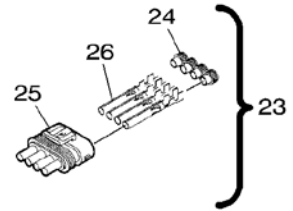

Electrical Plug
Prise Electrique
Elektrischer Stecker
Presaelettricità
Tomacorriente

30-85

5-BA64-007-B

27 700707001

28★700708760

29★700709175

30★700706400

27 (18-20 GAUGE)

27

27

1 KIT, HARNESS

3 SLEEVE

1 CONNECTOR

3 SEAL

JEU FAISCEAU
KIT FASCIOCAVI

MANCHON
MANICOTTO

BORNE
MORSETTO

JOINT ETANCHEITE
PARAOLIO

KABELSTRANGSATZ
JUEGO DE ARNES

HUELSE
MANCHA

DOPPELNIPPEL
CONECTOR

DICHTRING
RETEN