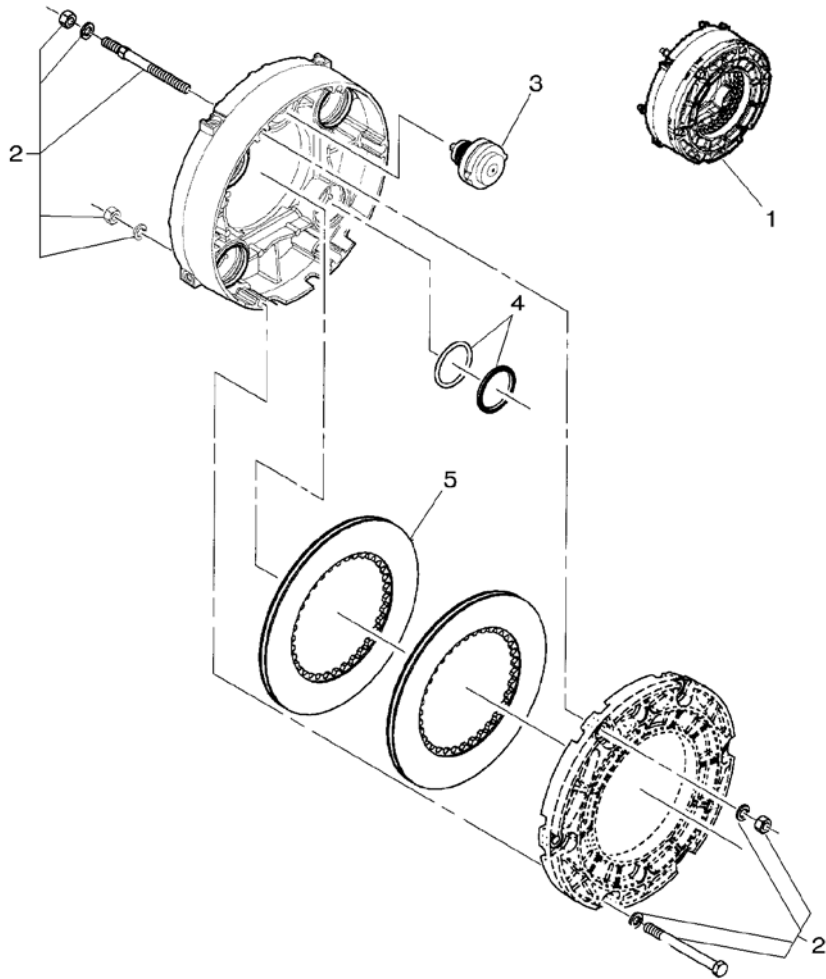

Brake System
Systeme De Freinage
Brems System
Sistea Di Frenata
Sistema De Frenado

60-280

5-BA13-010-A

1	700720133		1	BRAKE	FREIN FRENO	BREMSE FRENO
2	700720054	1	1	KIT, HARDWARE	JEUQUINCAILLERIE KIT BULLONERIA	NORMTEILESATZ BULONERIA JUEGO
3	700720158	1	1	CAM	CAME CAMMA	NOCKEN LEVA
4	700720157	1	1	KIT, SEAL	JEU ETANCHEITE KIT TENUTA	DICHTRINGSATZ RETENES JUEGO
5	700720063	1	2	KIT, BRAKE	JEU FREIN KIT FRENO	BREMSENSATZ FRENOS JUEGO