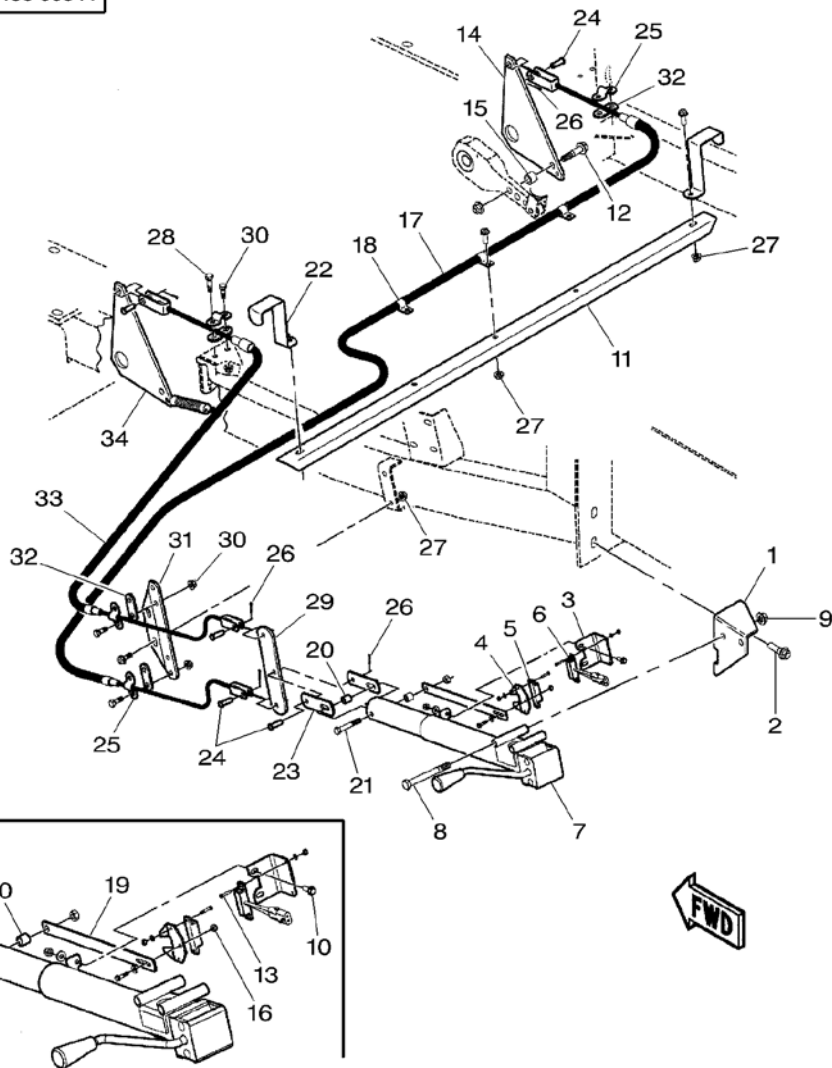

Handbrake
Frein A Main
Handbremse
Freno A Mano
Freno De Mano

Control Linkage
Commande De Freinage
Bremsgestaenge
Freni E Leverismi
Comando Freno Varillaje

60-250

With Electronic Control
Avec Controle Electronique
Mit Elektronische Steuerung
Con Controllo Elettronico
Con Control Electronico

5-1186-005-A

20★158758		2 SPACER	ENTRETOISE	ABSTANDSTUECK
21★354628X1	3/8"-16 X 3-1/2	1 BOLT UNC	DISTANZIALE	PIEZA DISTANCIA
21★7704141	3/8"-16	1 LOCKNUT	BOULON UNC	MASCH.SCHRB.UNC
22★700140185P		1 CHANNEL	BULLONE UNC	PERNO UNC
23★700140260		2 CHANNEL	ECROU BLOCAGE	FLACHMUTTER
24★63586	3/8" X 1-1/8	2 ACTUATOR	AUTOBLOCCANTE	CONTRATUERCA
25★700720412		2 CHANNEL	CANAL	KANAL
26★354057X1	1/8" X 3/4	2 CHANNEL	PROFILATO	CANAL
27★7883382	3/8"-16 X 1	2 ACTUATOR	DECLENCHEUR	BETAETIGUNG
27★Y704734	3/8"-16	5 CLEVIS PIN	AZIONATORE	ACTUADOR
28★353693X1	3/8"-16 X 1-1/4	4 CLAMP	AXE	SPLINTBOLZEN
28★Y704734	3/8"-16	4 CLAMP	PERNO D'ATTACCO	BULON CILINDRICO
29★700155822		4 CLAMP	COLLIER	HALTESCHELLE
30★353691X1	3/8"-16 X 1	5 PIN	FASCETTA	ABRAZADERA
30★Y704734	3/8"-16	7 SCREW	GOUPILLE	BOLZEN
31★700140166P		7 SCREW	PERNO	PASADOR
32★700720413		7 TOP LOCKNUT	VIS	SCHRAUBE
33★700722906		7 TOP LOCKNUT	VITE	TORNILLO
34★758441		2 SCREW UNC	ECROU FREIN	SELBSTS.MUTTER
		2 SCREW UNC	DADO DI TESTA	CONTRATUERCA SUP
		2 TOP LOCKNUT	VIS UNC	SCHRAUBE UNC
		1 ARM	VITE UNC	TORNILLO UNC
		6 BOLT UNC	ECROU FREIN	SELBSTS.MUTTER
		6 TOP LOCKNUT	DADO DI TESTA	CONTRATUERCA SUP
		1 SUPPORT	BRAS	ARM
		4 LINK	BRACCIO	BRAZO
		1 CABLE	BOULON UNC	MASCH.SCHRB.UNC
		2 TENSION SPRING	BULLONE UNC	PERNO UNC
			ECROU FREIN	SELBSTS.MUTTER
			DADO DI TESTA	CONTRATUERCA SUP
			SUPPORT	LAGERUNG
			SUPPORTO	DISPOS.DE SOSTEN
			MAILLON	GLIED
			MAGLIA	UNION
			CABLE	KABEL
			CAVO	CABLE
			RESSORT TRACTION	ZUGFEDER
			MOLLA TENDITRICE	RESORTE TENSOR